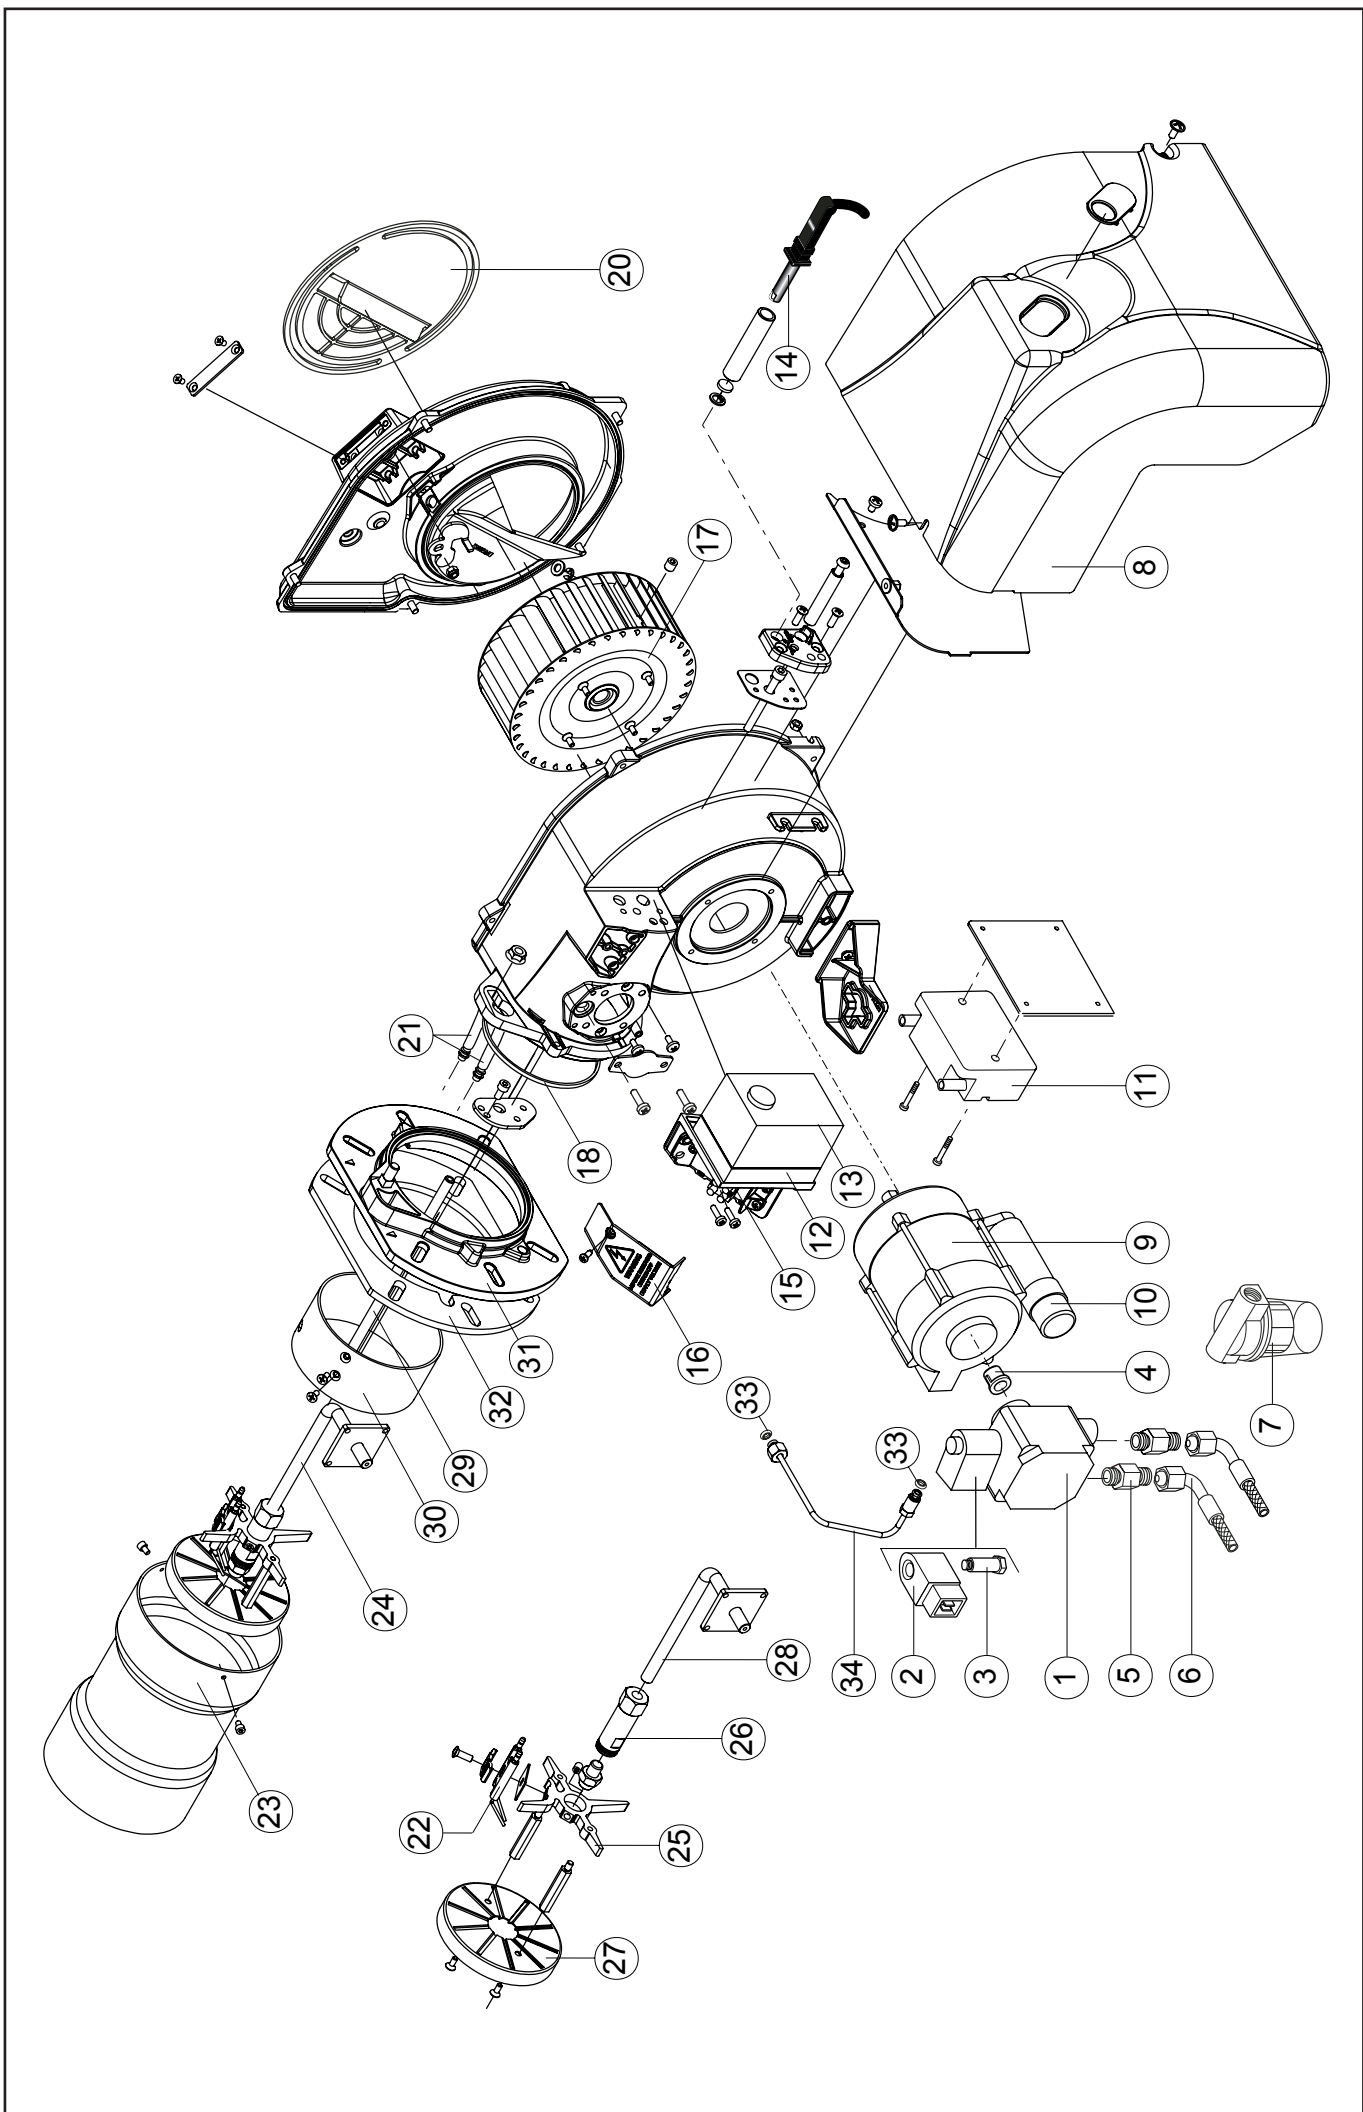

Запасные части **Spare parts list**
Дизельная горелка **Light oil burner**

MAX 15 HT

RU

EN

MAX 15 HT TC
MAX 15 HT TL

620815/05
620815/06

Запасные части

Поз.	Наименование	Description	Нов. Арт. №	Арт. №	
1	Жидкотопливный насос SUNTEC AS 47 A	Oil pump SUNTEC AS 47 A	65 322 976	P122/1	
2	Электромагнитная катушка SUNTEC	Coil SUNTEC	65 323 767	V504	
3	Электромагнитный клапан SUNTEC	Oil valve SUNTEC	65 323 744	V410	
4	Сцепление AEG	Coupling AEG	65 322 924	MP504	
5	Фиттинг TN 6X700	Nipple TN 6X700	65 321 179	BFR01103/001	
6	Жидкотопливный шланг TN 6X1000	Hoses TN 6X1000	65 323 195	S927	
7	Жидкотопливный фильтр 70451-006PG	Filter 70451-006PG	3 142 085	S105	
8	Кожух	Cover			
9	Электродвигатель 130 Вт AEG	Motor 130 W AEG	65 322 873	M181/32	
10	Конденсатор 4 мкФ	Capacitor 4 μF	65 321 848	C107/10	
11	Трансформатор поджига COFI E820 DANFOSS CM	Ignition transformer COFI E820 DANFOSS CM	65 323 243 65 323 257	T120 T130	
12	Цоколь топочного автомата SIEMENS	Control box base SIEMENS	65 320 092	A402	
13	Топочный автомат SIEMENS LOA24	Control box SIEMENS LOA24	65 320 028	A117/1	
14	Датчик пламени SIEMENS	Photoresistor SIEMENS	65 320 076	A207/1	
15	Клеммная колодка	Wiring terminal box			
16	Защитная крышка	Protection box	65 320 663	BFC09011/1	
17	Вентилятор Ø160X52	Fan Ø160X52	65 323 819	W114/4	
18	Кольцевая прокладка	O'ring	65 321 061	BFG01029	
19	Направляющая всасываемого воздуха	Air damper		BFS02061/043	
20	Крышка воздухозаборного короба	Cover air inlet			
21	Кабель поджига TC TL	Cables TC TL	65 320 937	BFE01401/6	☉
22	Блок электродов поджига	Electrodes	65 320 924	BFE01106	☉
23	Жаровая труба TC TL	Blast tube TC TL	65 320 376	BFB03010/007	
24	Головка жаровой трубы	Firing head			
25	Держатель блока электродов поджига	Nozzle holder support	65 320 692	BFC10027/001	
26	Держатель блока электродов поджига	Nozzle holder	65 320 707	BFC11016	
27	Уравнительный диск	Diffuser	65 320 759	BFD04020	
28	Форсуночный стержень TC TL	Rod TC TL	65 320 191	BFA06415/001	
29	Стержень воздушного кольца TC TL	Waistband rod TC TL	65 320 195	BFA06419/001	
30	Воздушное кольцо	Waistband	65 320 225	BFA07107/007	
31	Фланец	Flange	65 320 970	BFF01017/104	
32	Прокладка фланца	Gasket	65 321 105	BFG02036/1	✍
33	Кольцевая прокладка	Pipe gasket	65 321 065	BFG01042	✍
34	Медная трубка	Pipe	65 321 504	BFT05253	