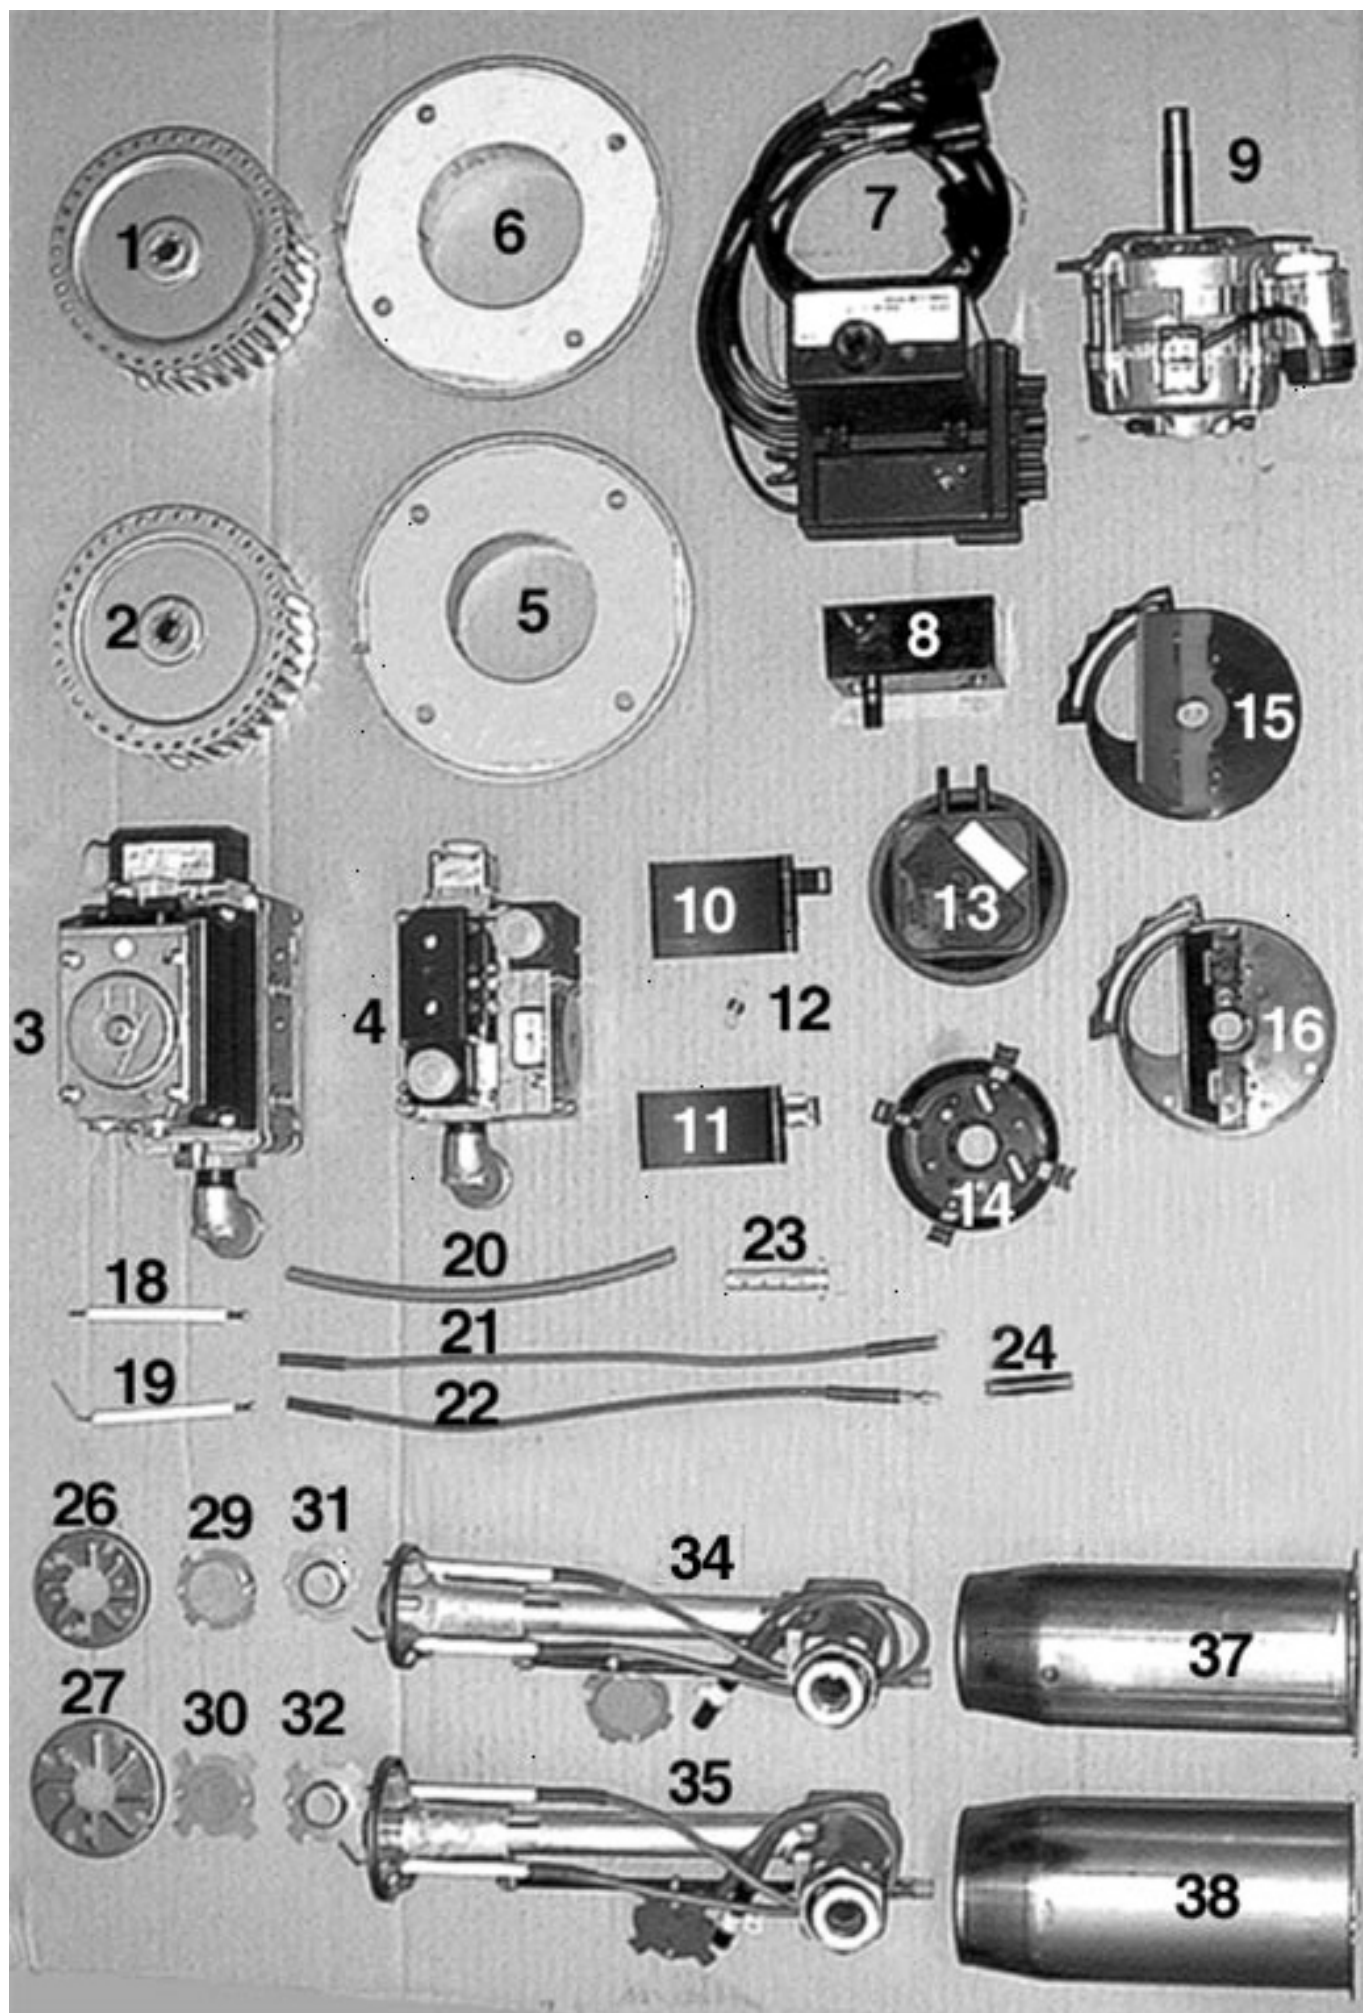

Запасные части

Запасные части

Горелка

Поз.	Наименование	Description	Арт. № ELCO	Арт. №
1-2	Вентилятор E01E.6 E01E.8	Fan wheel E01E.6 E01E.8	13 007 685 13 007 686	105277 105278
3-4	Газовый клапан CG10 E01E.6 CG15 E01E.8	Gas valve CG10 E01E.6 CG15 E01E.8	13 007 715 13 007 714	105262 105263
5-6	Фланец Ø80 E01E.6 Фланцевое уплотнение Ø80 E01E.6 Фланец Ø90 E01E.8 Фланцевое уплотнение Ø90 E01E.8	Flange Ø80 E01E.6 Flange isolation Ø80 E01E.6 Flange Ø90 E01E.8 Flange isolation Ø90 E01E.8	13 013 519 13 007 697 13 013 520 13 007 698	14097 14206 6430 6431
7	Топочный автомат EM41	Control box EM41	13 007 720	105260
8	Трансформатор поджига	Transformer	13 007 721	105276
9	Электродвигатель FHP 40 Вт	Motor FHP 40 W	13 007 722	105267
9.1	Сцепление	Coupling	13 007 724	106438
10-11	Воздушная заслонка E01E.6 E01E.8	Air flap E01E.6 E01E.8	13 007 670 13 007 671	105221 105222
12	Пружина воздушной заслонки	Air flap spring	13 007 679	12517
13	Реле давления воздуха LGW 10 C3	Air pressure switch LGW 10 C3	13 007 717	105288
14	Основание реле давления воздуха	Pressure switch support	13 007 718	105289
15-16	Направляющая всасываемого воздуха Черная E01E.6 Красная E01E.8	Suction air guide Black E01E.6 Red E01E.8	13 007 668 13 009 435	105265 105266
18+19	Электрод поджига Электрод ионизации	Ignition electrode Ionisation electrode	7170432	105253 105254
20	Трубка давления воздуха	Air pressure tube	13 007 719	105296
21+22	Кабель поджига Кабель ионизации	Ignition cable Ionisation cable	13 007 710	105256 105255
23	Индикатор настройки	Setting indicator	13 007 723	105331
24	Разъём для измерения тока ионизации	Connector	13 007 724	106438
26+29 +31	Уравнительный диск E01E.6 Диафрагма для природного газа Диафрагма для сжиженного газа	Baffle plate E01E.6 Gas nozzle for natural gas Gas nozzle for propane gas	13 007 726	105324 105332 105327
27+30 +32	Уравнительный диск E01E.8 Диафрагма для природного газа Диафрагма для сжиженного газа	Baffle plate E01E.8 Gas nozzle for natural gas Gas nozzle for propane gas	13 007 727	105325 105333 105328
34+35	Газовая трубка в комплекте E01E.6 E01E.8	Gastube complete E01E.6 E01E.8	13 007 729 13 007 730	105298 105299
37+38	Жаровая труба E01E.6 E01E.8	Flame tube E01E.6 E01E.8	13 007 732 13 007 733	105293 105294
39+40	Базовая плита E01E.6 E01E.8	Base plate E01E.6 E01E.8	13 013 134 13 013 135	105214 105215
	Большой фланец VSO	Large flange VSO	13 012 906	8567
	Замена EM41 ⇒ SG 113 (в комплекте)	Replace EM41 ⇒ SG 113 cpl.	13 013 856	
	Замена EM41 / SG 113 ⇒ CUB	Replace EM41 / SG 113 ⇒ CUB	13 022 164