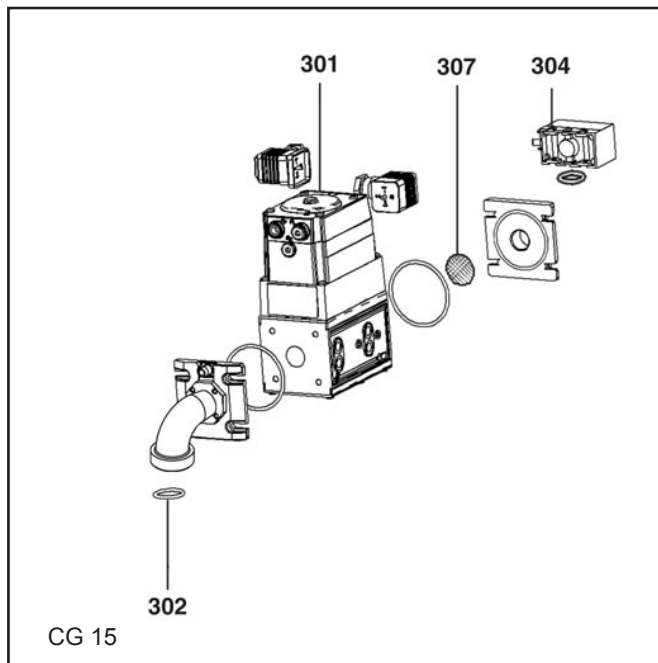

Запасные части

Газовая арматура

Поз.	Наименование	Description	Арт. № ELCO	Арт. №
301	Газовый клапан CG10 E01W.6 CG15 E01W.8	Gas valve CG10 E01W.6 CG15 E01W.8	13 007 715 13 007 714	105262 105263
302	Кольцо ½"	Ring ½"	13 020 877	
304	Реле давления газа мини. DG45	Press. contr. device DG45	13 010 960	
305	Выпрямитель тока CG10 E01W.6	Rectifier CG10 E01W.6	13 010 544	900085
307	Фильтр	Filter	13 010 966	
309	Промежуточная распорка	Screen / spacer	13 010 547	

ELCO

ELCO
KLOCKNER
Heiztechnik

ELCOTHERM

elco

CUENOD

07 03 / 13 022 163A (MOD)

We reserve the right to make technical changes to improve our products without prior notice.
Мы сохраняем за собой право производить технические изменения для улучшения нашей продукции без предварительного уведомления.

ООО "МАРК" | www.gorelok.ru
service@gorelok.ru
8 (495) 789-25-47