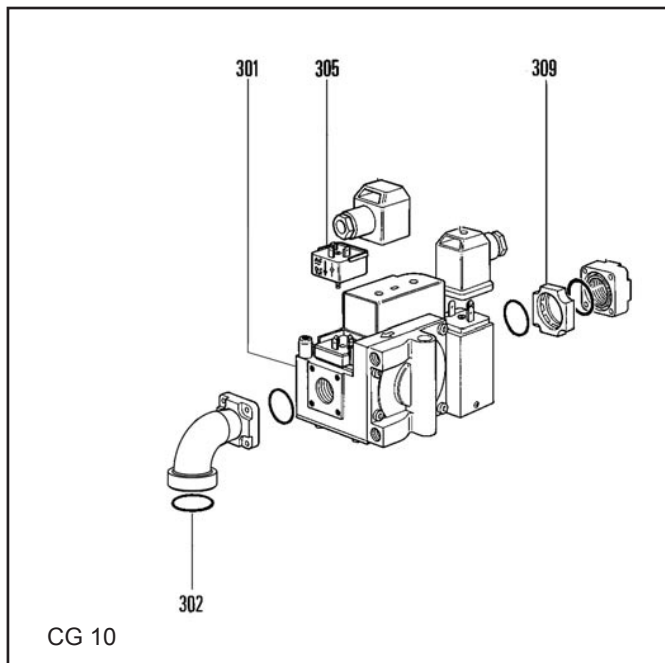

Запасные части

Газовая арматура

Поз.	Наименование	Description	Арт. № ELCO	Арт. №
301	Газовый клапан CG10 E01W.6 CG15 E01W.8	Gas valve CG10 E01W.6 CG15 E01W.8	13 007 715 13 007 714	105262 105263
302	Кольцо ½"	Ring ½"	13 020 877	
304	Реле давления газа мини. DG45	Press. contr. device DG45	13 010 960	
305	Выпрямитель тока CG10 E01W.6	Rectifier CG10 E01W.6	13 010 544	900085
307	Фильтр	Filter	13 010 966	
309	Промежуточная распорка	Screen / spacer	13 010 547	

ELCO

ELCO
KLOCKNER
Heiztechnik

ELCOTHERM

elco

CUENOD

07 03 / 13 022 163A (MOD)

We reserve the right to make technical changes to improve our products without prior notice.
Мы сохраняем за собой право производить технические изменения для улучшения нашей продукции без предварительного уведомления.

ООО "МАРК" | www.gorelok.ru
service@gorelok.ru
8 (495) 789-25-47