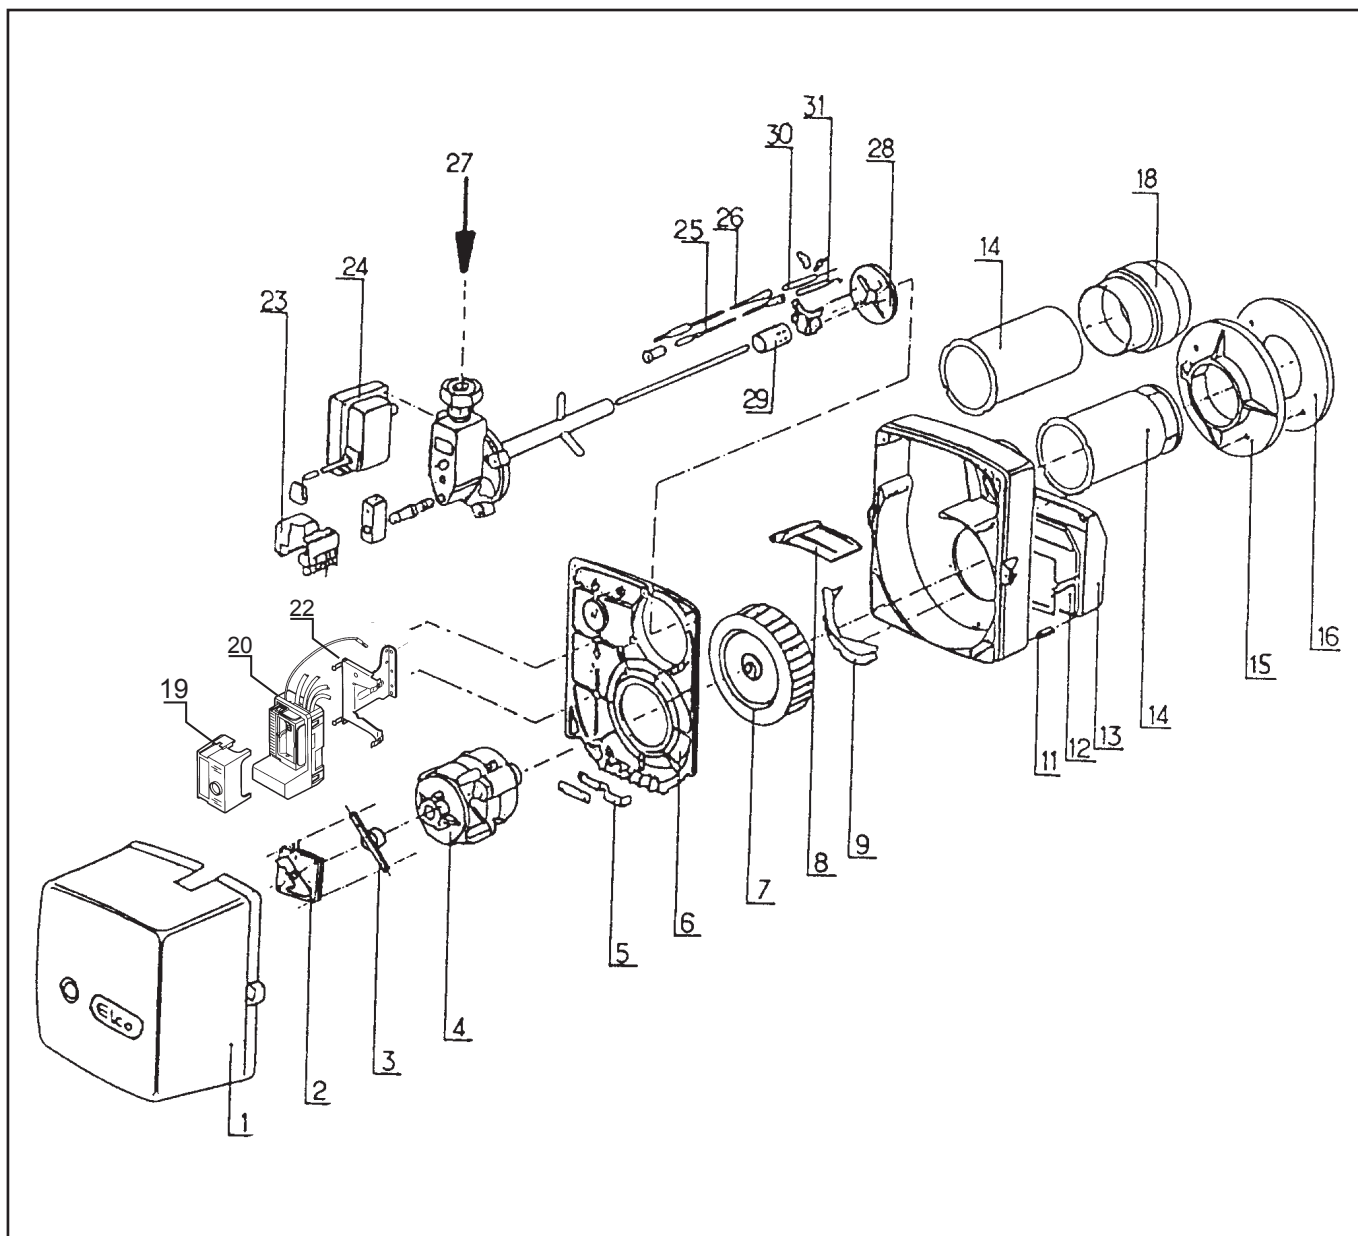

Инструкция по эксплуатации.....DOC126823

ЭлектросхемаDOC133540

EG 01B.25 R15	1/2"	13007006
EG 01B.25 F15	1/2"	-
EG 01B.50 R15	3/4"	13007011
EG 01B.50 F15	1/2"	-
EG 01B.75 R20	3/4"	13007012
EG 01B.75 F15	1/2"	-

Запасные части

Поз.	Наименование	Description	Арт. № ELCO	Арт. №
1	Кожух	Cover	13 012 997	106174
2	Реле давления воздуха LGW 10 A1	Air failure safety device LGW 10 A1	13 013 178	106482
3	Крепеж для реле давления воздуха	Pressure switch support	13 013 241	106591
4	Электродвигатель 90 Вт	Motor 90 W	13 013 129	106615
5	Скоба	Clamp	13 011 134	6434
6	Базовая плита	Base plate		12501
7	Вентилятор	Air wheel	13 008 264	106704
8	Воздушная заслонка	Air flap	13 013 378	12524
9	Направляющая всасываемого воздуха	Suction air guide	13 013 253	12530
11	Втулка EG 01B.75 R/F	Air box brace		12523
12	Звукоизоляция	Noise insulation	13 013 121	12520
13	Воздухозаборный короб	Air box	13 012 972	12503