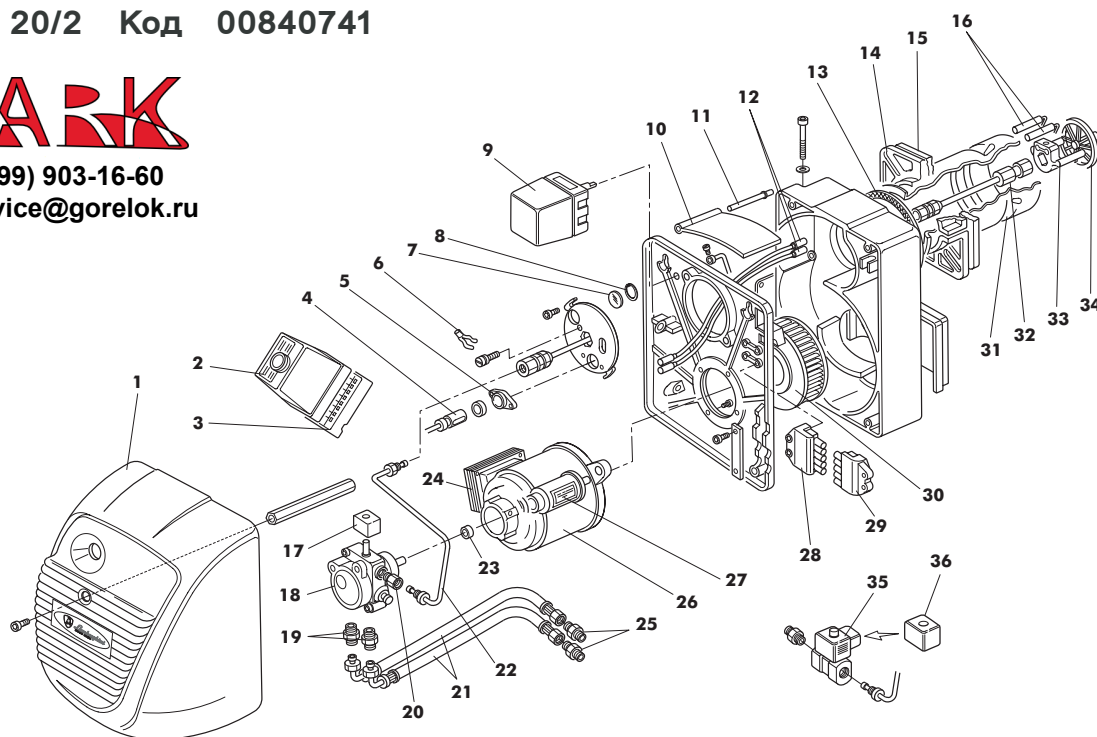

 8 (499) 903-16-60
 service@gorelok.ru

Поз.	Код	Описание	Поз.	Код	Описание
1	1.11057.0	Защитный кожух	19	1.05802.0	Ниппель ММ 1/4"
2	4.03523.0	Электронный блок Landis типа LOA 24	20	1.11875.0	Патрубок топливной трубки
3	4.01551.0	Электрический разъём AGK11 LOA и LGB	21	1.06922.0	Гибкий шланг
4	4.03644.0	Фоторезистор QRB1A	22	1.11912.0	Топливная трубка
5	4.03642.0	Держатель фоторезистора	23	4.03646.0	Втулка двигателя
6	1.11865.0	Пружина подающего патрубка	24	4.03716.0	Трансформатор 10 КВ - 30 МА
7	1.11871.0	Смотровое стекло	25	1.00119.0	Ниппель ММ 3/8"
8	3.00125.0	Кольцо seeger	26	1.11895.0	Двигатель 185 Вт
9	8.01899.0	Блок редуктора двигателя + электроразъём	27	4.03801.0	Конденсатор
10	1.11893.0	Воздушная заслонка	28	4.03422.0	7-штырьковый разъём
11	1.11892.0	Палец воздушной заслонки	29	4.03210.0	7-штырьковый разъём
12	1.11918.0	Провод электрода зажигания	30	4.03713.0	Вентиль Ш 133
13	1.11887.0	Прокладка стакана	31	1.11914.0	Стакан ECO 15/2
14	1.11880.0	Соединительный фланец котла		1.11921.0	Стакан ECO 20/2
15	1.11881.0	Изолирующая прокладка	32	1.11915.0	Держатель жиклёра
16	4.04031.0	Электрод	33	1.11876.0	Электрододержавка
17	4.01870.0	Катушка SUNTEC	34	1.11888.0	Завихритель
18	4.03879.0	Насос SUNTEC	35	4.03669.0	Электродохран PARKER VE 131 AN
			36	4.03761.0	Катушка