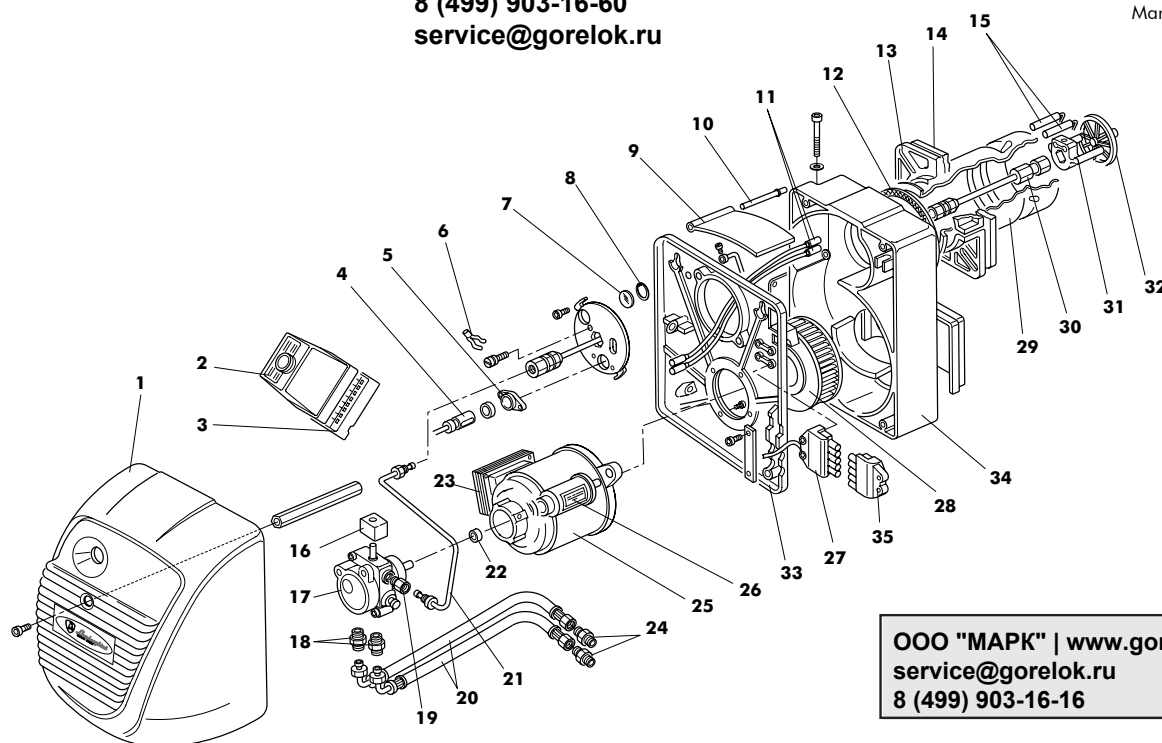

ECO 8 Cod. 00870013
**8 (499) 903-16-60
service@gorelok.ru**
TAV. 463

Marzo 2007

**OOO "MAPK" | www.gorelok.ru
service@gorelok.ru
8 (499) 903-16-16**

Pos.	Cod.	Denominazione	Denomination	Denomination	Denominación
1	1.11010.0	Cofano	Cover	Capot	Tapa
2	4.04206.0	Apparecchiatura	Control box	Coffret de sécurité	Programador
3	4.01551.0	Zoccolo apparecchiatura	Base	Base	Base
4	4.03644.0	Fotoresistenza	Photocell	Photorésistance cellule	Fotoresistencia
5	4.03642.0	Supporto fotoresistenza	Photoresistor holder	Support photorésistance	Suporte fotoresistencia
6	1.11865.0	Molla raccordo mandata	Delivery coupling spring	Ressort du raccord départ	Muelle racor ida
7	1.11871.0	Vetrino ispezione	Inspection window	Visueur de flamme	Mirilla de inspección
8	3.00135.0	Anello seeger	Seeger	Seeger	Seeger
9	1.11853.0	Bandella aria	Air flap	Clapet d' air	Palomilla
10	1.12482.0	Perno bandella	Air flap shaft	Arbre clapet air	Arbol palomilla aire
11	1.12335.0	Cavo elettrodo accen.	Electrode cable	Cable èlectrode	Cable electrodo
12	1.11859.0	Guarnizione boccaglio	Draught tube gasket	Guelard joint	jointa boca de fuego
13	1.11867.0	Flangia attacco caldaia	Boiler connect. flange	Flange connex. chaudière	Brida de fijación a la caldera
14	1.11858.0	Guarnizione isolante	Insulating gasket	Joint isolant	Junta aislante
15	4.04031.0	Elettrodo bifilare	Electrode	Electrode	Electrodo
16	4.01870.0	Bobina SUNTEC	Coil	Bobine	Bobine
	4.03473.0	Bobina DANFOSS	Coil	Bobine	Bobine
17	4.03648.0	Pompa SUNTEC	Pump	Pompe	Bomba
	4.04193.0	Pompa DANFOSS	Pump	Pompe	Bomba
18	1.05802.0	Nipplo 1/4"	Pump coupling 1/4"	Raccord pompe 1/4"	Racor bomba 1/4"
19	1.11875.0	Raccordo tubo mandata	Delivery tube coupling	Raccord conduit de départ	Racor tubo ida
20	1.06922.0	Flexibile	Hose	Flexible	Flexible
21	1.11864.0	Tubo mandata	Feeding tube	Ligne alimentation	Tubo alimentacion
22	4.03646.0	Giunto motore	Joint motor	Joint du moteur	Junta motor
23	4.03987.0	Trasformatore	Transformer	Transformateur	Transformador
24	1.00119.0	Nipplo 3/8"	Flex coupling 3/8"	Raccord flexible 3/8"	Racor flexible 3/8"
25	1.11857.0	Motore	Motor	Moteur	Motor
26	4.03513.0	Condensatore	Condensor	Condensateur	Condensador
27	4.03422.0	Presca	Socket	Prise	Toma
28	4.03636.0	Ventola	Fan	Ventilateur	Turbina
29	1.11860.0	Boccaglio	Draught tube	Guelard	Boca de fuego
30	1.11874.0	Supporto gicleur	Nozzle holder	Support gicleur	Linea inyector
31	1.11876.0	Supporto elettrodi	Electrodes holder	Support électrodes	Soporte electrodos
32	1.11861.0	Disco deflettore	Deflector	Deflector	Deflector
33	1.12312.0	Coperchio coclea	Cochlear cover	Couverture cochéaire	Cubierta coclear
34	1.12481.0	Corpo bruciatore	Burner body	Corps du brûleur	Cuerpo quemador
35	4.03210.0	Spina	Plug	Fiche	Enchufe