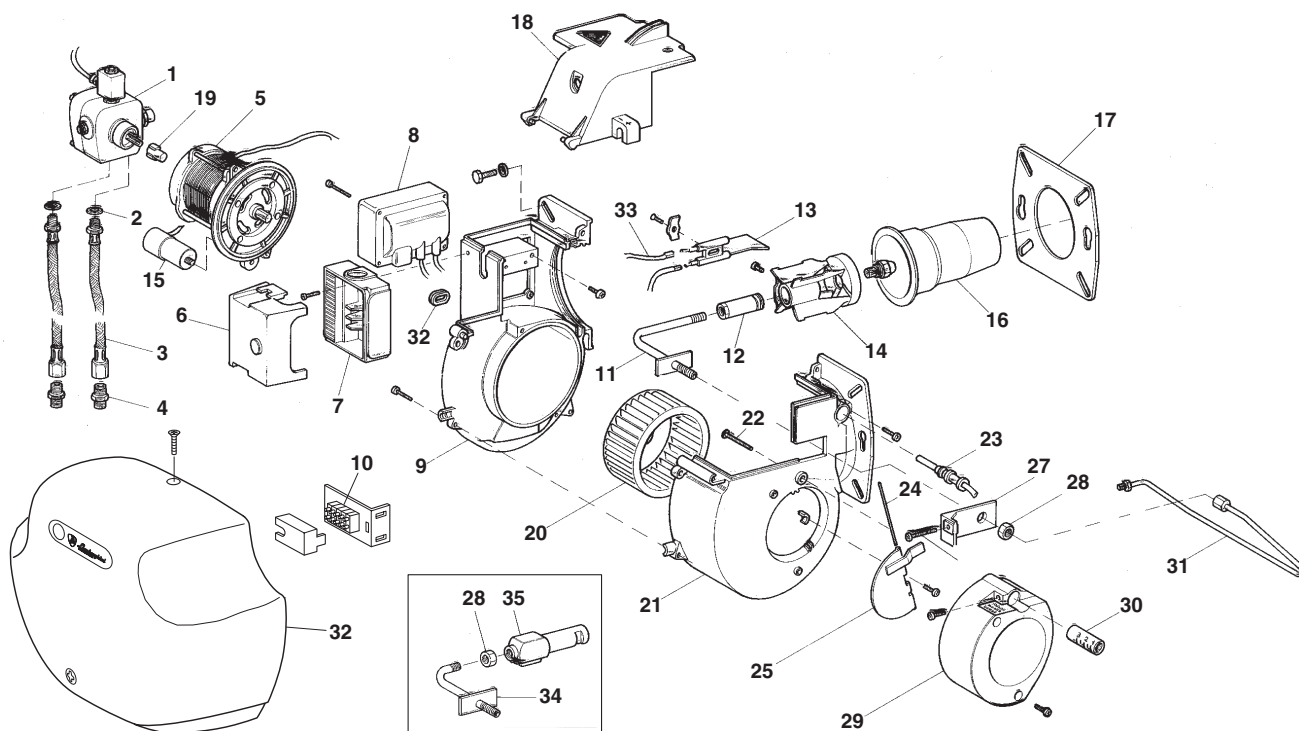

 ООО "МАРК" | www.gorelok.ru  
 service@gorelok.ru  
 8 (499) 903-16-16

Поз.	Код	Наименование
1	4.03456.0	Насос SUNTEC AS47
	4.03418.0	Насос DANFOSS BFP11 R3R
2	1.00129.0	Шайба 1/4"
3	1.07809.0	Шланг
4	1.00119.0	Ниппель 3/8" мм
5	1.10089.0	Двигатель
6	4.03523.0	Аппар. LANDIS тип LOA 24
	4.03580.0	Аппар. SATRONIC TF 974
7	4.01551.0	Колодка AGK11 для LOA и LGB
	4.03583.0	Колодка 701 для аппар. SATRONIC
8	4.03402.0	Трансформатор тип E-820
	4.03612.0	Трансф. FIDA компакт 8/20
9	1.10795.0	Полукорпус стороны двигателя
10	4.01810.0	Клеммник 6 полюсов
11	1.09159.0	Узел суппорта жиклера
12	1.07815.0	Суппорт жиклера
13	4.03404.0	Электроды
14	1.09173.0	Отражатель
15	4.03513.0	Конденсатор 4 мF
16	1.09156.0	Форсунка

Поз.	Код	Наименование
17	1.09165.0	Изоляционная прокладка
18	1.09153.0	Верхняя крышка
19	4.03514.0	Муфта
20	4.03454.0	Вентилятор д. 108 x 53
21	1.10797.0	Полукорпус всоса воздуха
22	2.27258.0	Винт М 5 x 40
23	4.03405.0	Фотоэлемент QRB1 LANDIS
	4.03581.0	Фотоэлемент MZ 770 SATRONIC
24	1.09550.0	Ось заслонки
25	1.09503.0	Воздушная заслонка
26	2.27086.0	Винт М 5 x 40
27	1.09161.0	Указатель регулировки насадки
28	1.07797.0	Опорная гайка жиклера
29	1.09154.0	Крышка всоса воздуха
30	1.09160.0	Ручка регулировки воздуха
31	1.09162.0	Трубка нагнетания
32	1.09662.0	Кожух (FIRE C)
33	1.09172.0	Кабель электрода
34	1.09163.0	Узел суппорта нагрев. (FIRE 1 R)
35	4.03558.0	Нагреватель SATRONIC (FIRE 1 R)