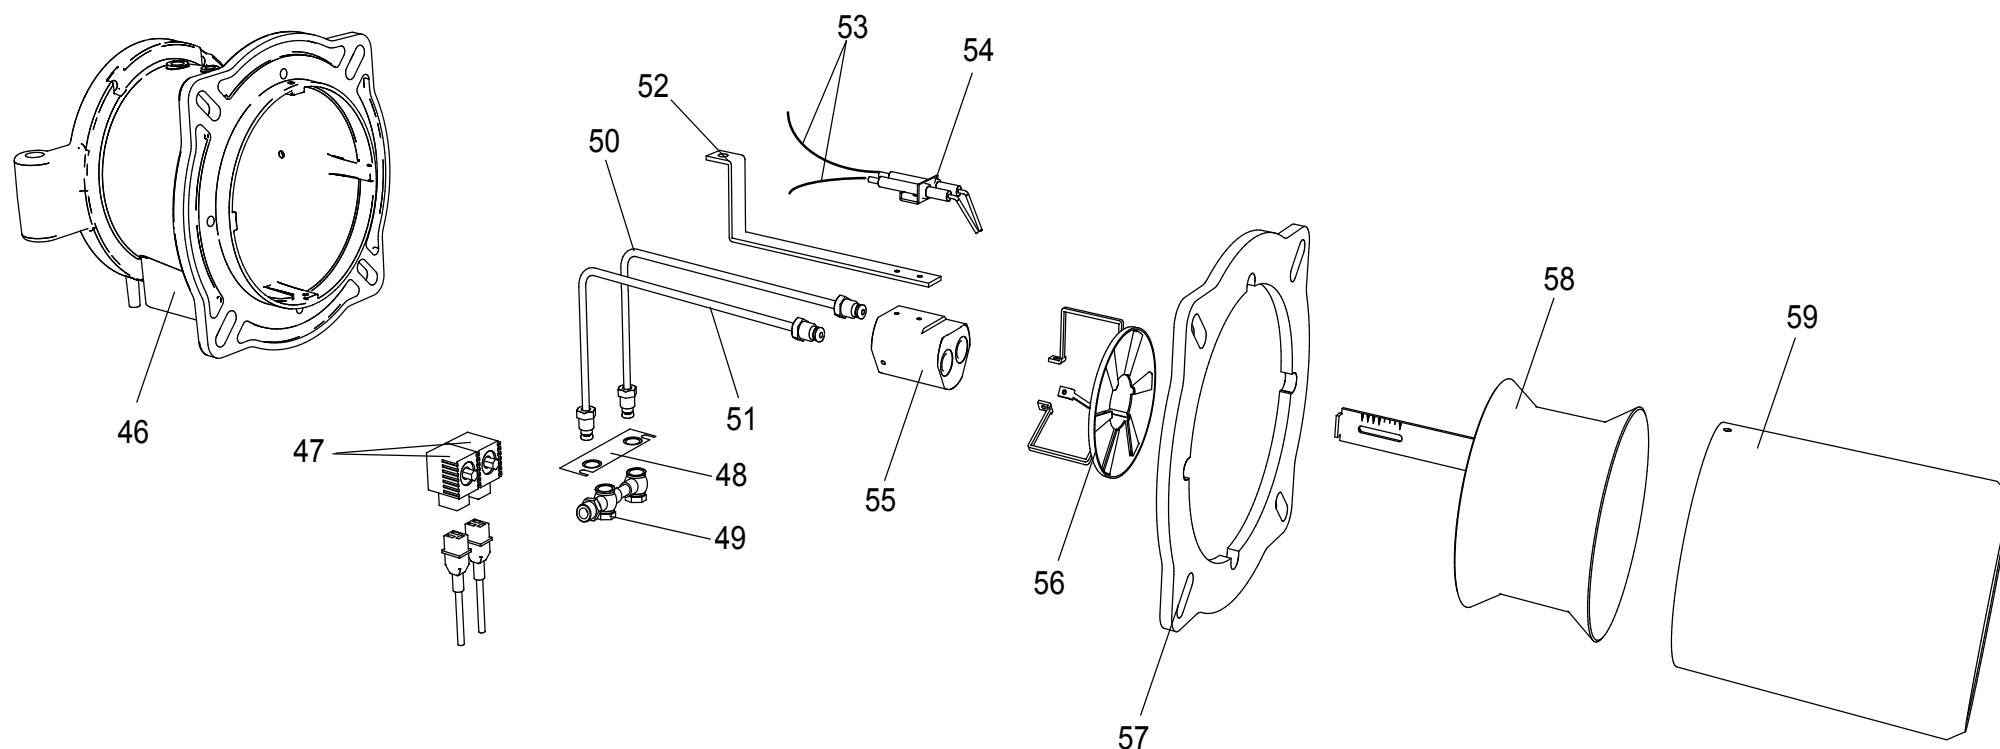

- 46 01136360 Flangia bruciatore
- 47 04034780 Elettrovalvola
- 48 01136910 Lamiera collettore
- 49 01136900 Collettore
- 50 01137180 (Versione **BC**) Tubo gasolio SX
- 50 01137030 (Versione **BL**) Tubo gasolio SX
- 51 01137170 (Versione **BC**) Tubo gasolio DX
- 51 01137020 (Versione **BL**) Tubo gasolio DX
- 52 01134950 (Versione **BC**) Staffa pulverizzatore
- 52 01136460 (Versione **BL**) Staffa pulverizzatore
- 53 01134870 (Versione **BC**) Cavo di accensione L=700
- 53 01136300 (Versione **BL**) Cavo di accensione L=820

- 54 01134930 Gruppo elettrodi
- 55 01137010 Blocco portaugelli
- 56 01134960 Gruppo deflettore
- 57 01134460 Isolante caldaia
- 58 01134880 (Versione **BC**) Anello regolazione aria
- 58 01136430 (Versione **BL**) Anello regolazione aria
- 59 01134470 (Versione **BC**) Boccaglio D.192 L=240
- 59 01136260 (Versione **BL**) Boccaglio D.192 L=360