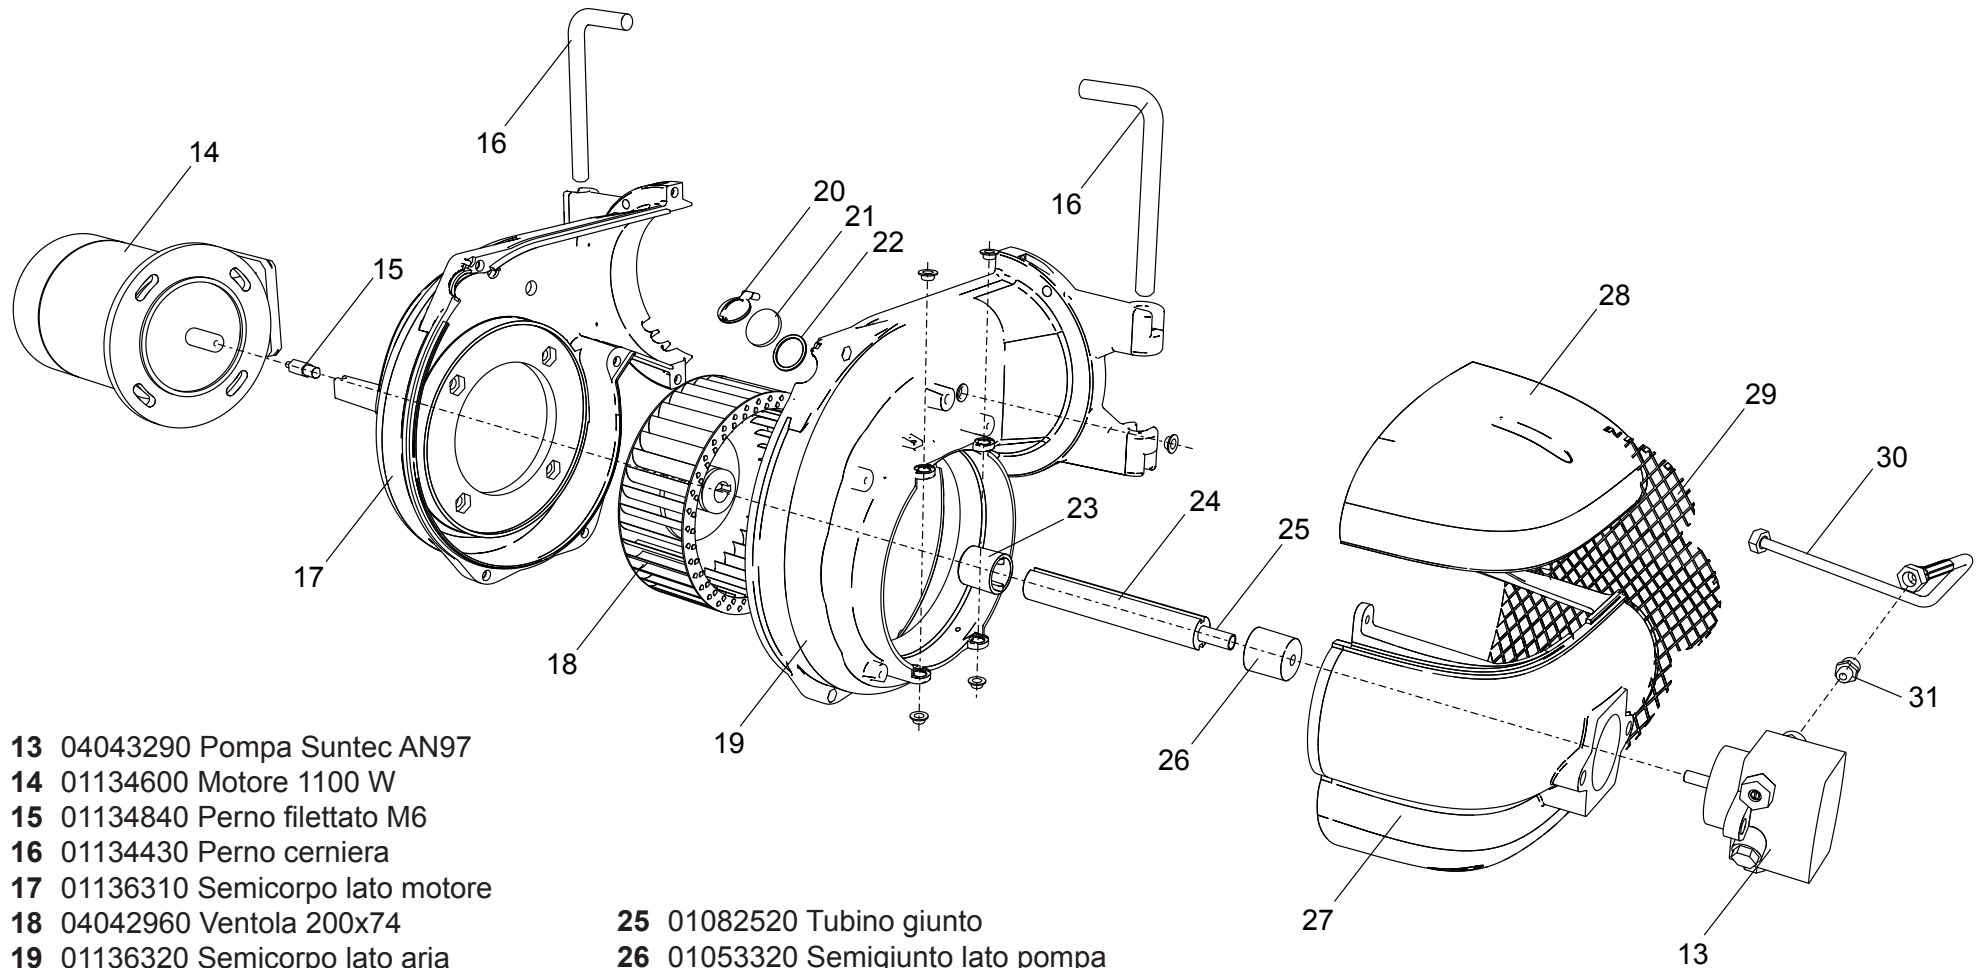

- 11 01134400 Coperchio morsetti
- 12 01134590 Passacavo doppio

- |           |          |                        |           |          |                       |
|-----------|----------|------------------------|-----------|----------|-----------------------|
| <b>13</b> | 04043290 | Pompa Suntec AN97      | <b>25</b> | 01082520 | Tubino giunto         |
| <b>14</b> | 01134600 | Motore 1100 W          | <b>26</b> | 01053320 | Semigiunto lato pompa |
| <b>15</b> | 01134840 | Perno filettato M6     | <b>27</b> | 01134860 | Cassa aria gasolio    |
| <b>16</b> | 01134430 | Perno cerniera         | <b>28</b> | 01134340 | Portina cassa aria    |
| <b>17</b> | 01136310 | Semicorpo lato motore  | <b>29</b> | 01134360 | Griglia di protezione |
| <b>18</b> | 04042960 | Ventola 200x74         | <b>30</b> | 01136140 | Flessibile gasolio    |
| <b>19</b> | 01136320 | Semicorpo lato aria    | <b>31</b> | 04903060 | Niplo 1/8"-1/4"       |
| <b>20</b> | 01133110 | Spioncino              |           |          |                       |
| <b>21</b> | 01128370 | Vetrino spia           |           |          |                       |
| <b>22</b> | 01136150 | Guarnizione vetrino    |           |          |                       |
| <b>23</b> | 01134830 | Semigiunto lato motore |           |          |                       |
| <b>24</b> | 01082510 | Giunto in gomma        |           |          |                       |

- 32 01134310 Serranda aria
- 33 01135150 Servomotore aria
- 34 01134260 Albero servomotore
- 35 03001570 Cuscinetto Di. 12
- 36 03001560 Cuscinetto Di. 8
- 37 01134270 Staffa albero servomotore
- 38 02273970 Vite M5x60
- 39 04042980 Snodo angolare
- 40 04042990 Perno d.4
- 41 01134300 Piastra alberi
- 42 04043000 Molla perno d.4
- 43 01134290 Albero serranda destro
- 44 03001600 Molla a tazza d.8,2
- 45 01134280 Albero serranda sinistro