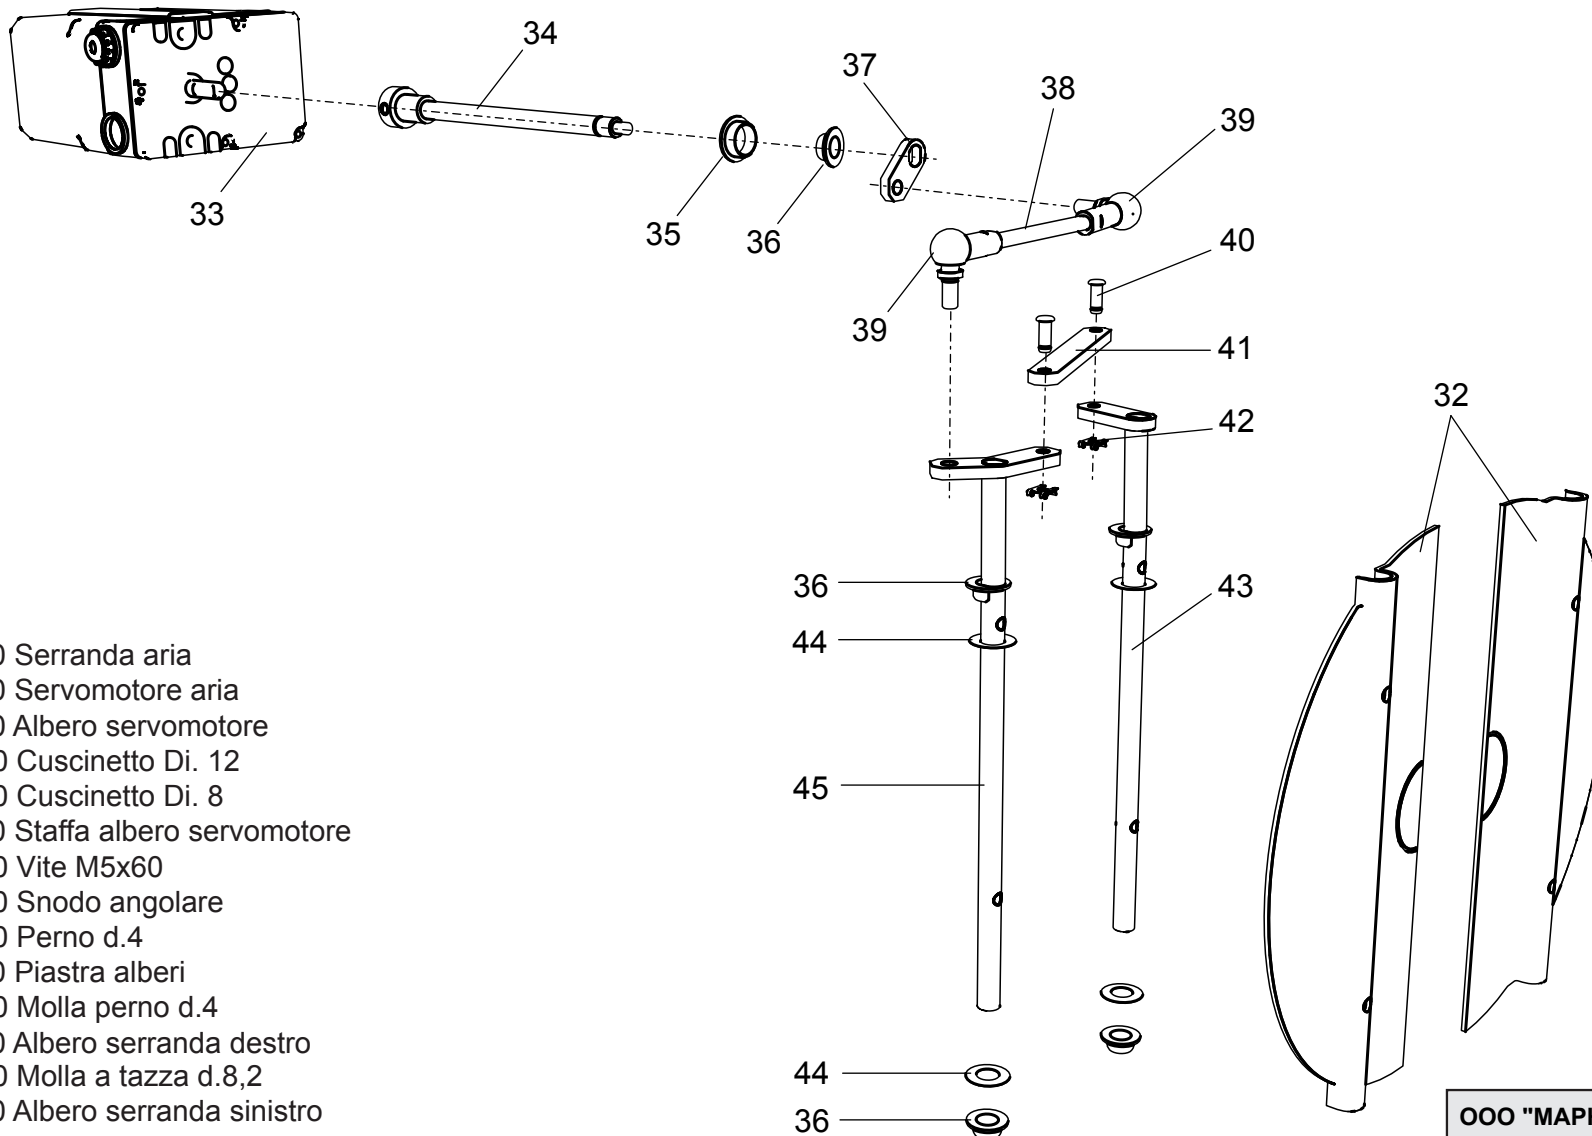

- 11 01134400 Coperchio morsetti
- 12 01134590 Passacavo doppio

- |           |          |                        |           |          |                       |
|-----------|----------|------------------------|-----------|----------|-----------------------|
| <b>13</b> | 04043290 | Pompa Suntec AN97      | <b>25</b> | 01082520 | Tubino giunto         |
| <b>14</b> | 01134600 | Motore 1100 W          | <b>26</b> | 01053320 | Semigiunto lato pompa |
| <b>15</b> | 01134840 | Perno filettato M6     | <b>27</b> | 01134860 | Cassa aria gasolio    |
| <b>16</b> | 01134430 | Perno cerniera         | <b>28</b> | 01134340 | Portina cassa aria    |
| <b>17</b> | 01136310 | Semicorpo lato motore  | <b>29</b> | 01134360 | Griglia di protezione |
| <b>18</b> | 04042960 | Ventola 200x74         | <b>30</b> | 01136140 | Flessibile gasolio    |
| <b>19</b> | 01136320 | Semicorpo lato aria    | <b>31</b> | 04903060 | Niplo 1/8"-1/4"       |
| <b>20</b> | 01133110 | Spioncino              |           |          |                       |
| <b>21</b> | 01128370 | Vetrino spia           |           |          |                       |
| <b>22</b> | 01136150 | Guarnizione vetrino    |           |          |                       |
| <b>23</b> | 01134830 | Semigiunto lato motore |           |          |                       |
| <b>24</b> | 01082510 | Giunto in gomma        |           |          |                       |

- 32 01134310 Serranda aria
- 33 01135150 Servomotore aria
- 34 01134260 Albero servomotore
- 35 03001570 Cuscinetto Di. 12
- 36 03001560 Cuscinetto Di. 8
- 37 01134270 Staffa albero servomotore
- 38 02273970 Vite M5x60
- 39 04042980 Snodo angolare
- 40 04042990 Perno d.4
- 41 01134300 Piastra alberi
- 42 04043000 Molla perno d.4
- 43 01134290 Albero serranda destro
- 44 03001600 Molla a tazza d.8,2
- 45 01134280 Albero serranda sinistro