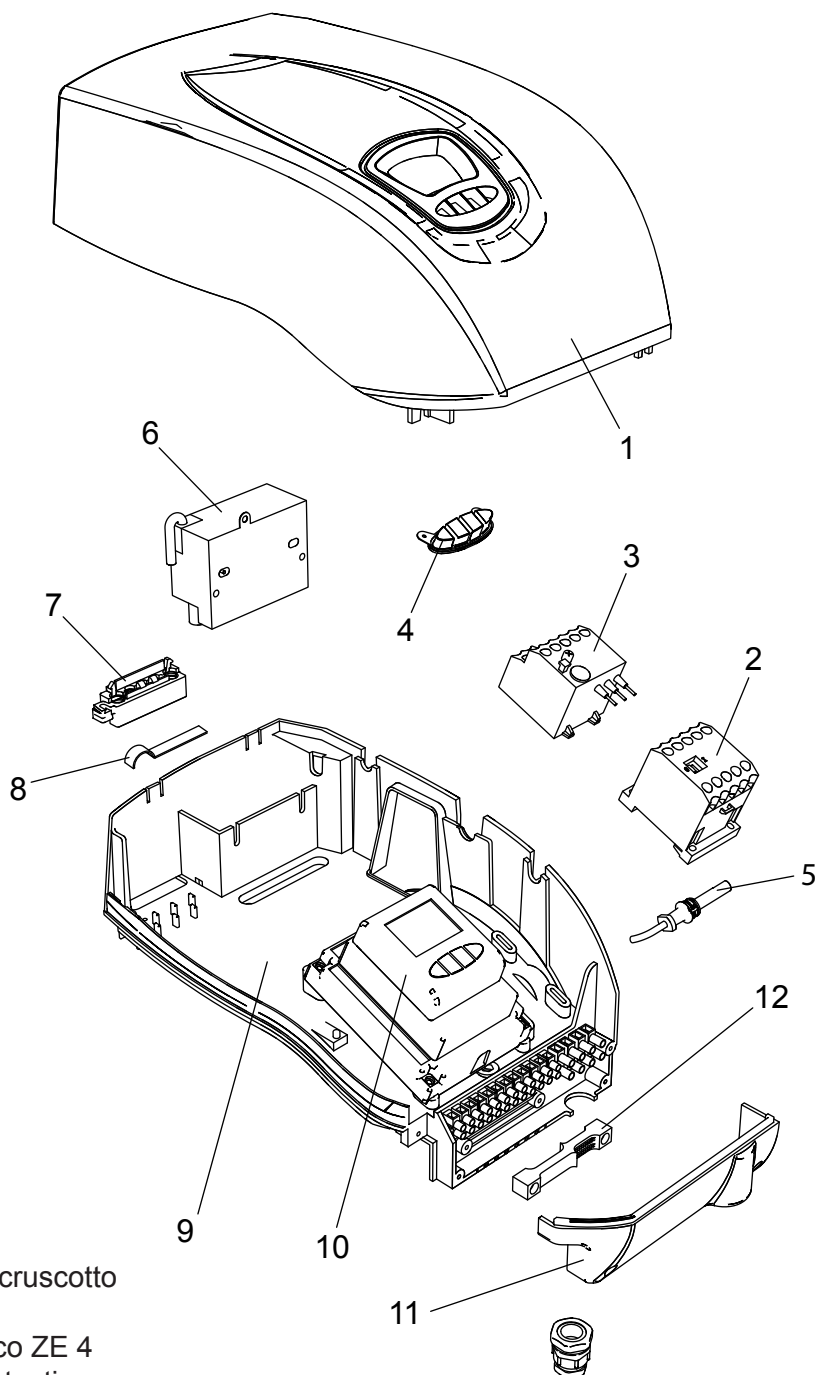

**00845280** Bruciatore LMB LO 1000 2ST (BC)  
**00845300** Bruciatore LMB LO 1000 2ST (BL)

8 (499) 903-16-60  
service@gorelok.ru

- 1 01140960 Coperchio cruscotto
- 2 04043210 Teleruttore
- 3 04043220 Relè termico ZE 4
- 4 01134750 Membrana tasti
- 5 04043300 Fotoresistenza
- 6 04044230 Trasformatore
- 7 01134550 Passacavo
- 8 01134560 Fermacavo
- 9 04043250 Fondo cruscotto
- 10 04043340 Apparecchiatura

- 11 01134400 Coperchio morsetti
- 12 01134590 Passacavo doppio

- |           |          |                        |           |          |                       |
|-----------|----------|------------------------|-----------|----------|-----------------------|
| <b>13</b> | 04043290 | Pompa Suntec AN97      | <b>25</b> | 01082520 | Tubino giunto         |
| <b>14</b> | 01134600 | Motore 1100 W          | <b>26</b> | 01053320 | Semigiunto lato pompa |
| <b>15</b> | 01134840 | Perno filettato M6     | <b>27</b> | 01134860 | Cassa aria gasolio    |
| <b>16</b> | 01134430 | Perno cerniera         | <b>28</b> | 01134340 | Portina cassa aria    |
| <b>17</b> | 01136310 | Semicorpo lato motore  | <b>29</b> | 01134360 | Griglia di protezione |
| <b>18</b> | 04042960 | Ventola 200x74         | <b>30</b> | 01136140 | Flessibile gasolio    |
| <b>19</b> | 01136320 | Semicorpo lato aria    | <b>31</b> | 04903060 | Niplo 1/8"-1/4"       |
| <b>20</b> | 01133110 | Spioncino              |           |          |                       |
| <b>21</b> | 01128370 | Vetrino spia           |           |          |                       |
| <b>22</b> | 01136150 | Guarnizione vetrino    |           |          |                       |
| <b>23</b> | 01134830 | Semigiunto lato motore |           |          |                       |
| <b>24</b> | 01082510 | Giunto in gomma        |           |          |                       |