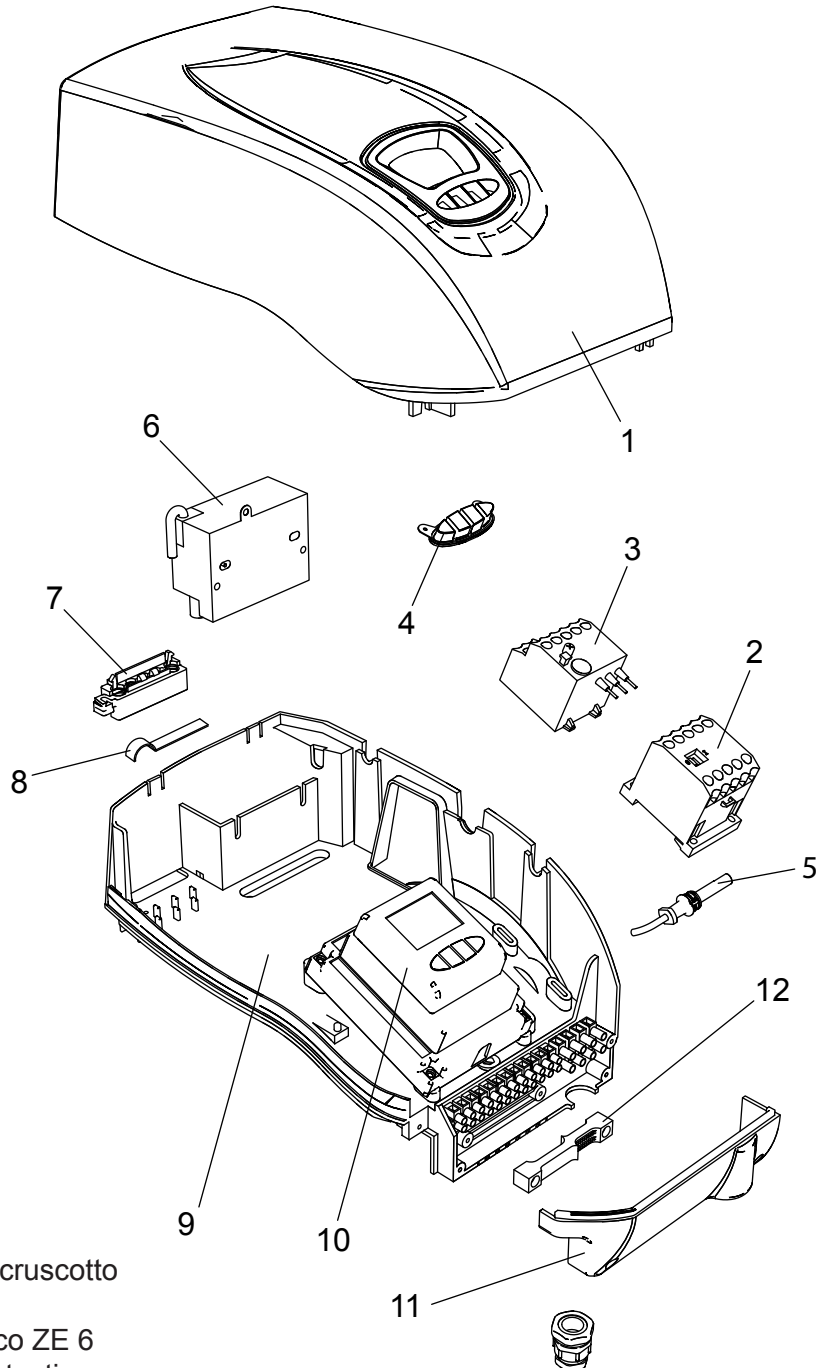

00845350 Bruciatore **LMB LO 1300 2ST**

8 (499) 903-16-60
service@gorelok.ru

- 1 01140960 Coperchio cruscotto
- 2 04043210 Teleruttore
- 3 04043390 Relè termico ZE 6
- 4 01134750 Membrana tasti
- 5 04043300 Fotoresistenza
- 6 04044230 Trasformatore
- 7 01134550 Passacavo
- 8 01134560 Fermacavo
- 9 04043250 Fondo cruscotto
- 10 04043340 Apparecchiatura

- 11 01134400 Coperchio morsetti
- 12 01134590 Passacavo doppio

- 13 04043430 Pompa Suntec AJ 4
- 14 01135570 Motore 2200 W
- 15 01135760 Perno filettato M8
- 16 01134430 Perno cerniera
- 17 01136780 Semicorpo lato motore
- 18 04043370 Ventola 250x92
- 19 01136770 Semicorpo lato aria
- 20 01133110 Spioncino
- 21 01128370 Vetrino spia
- 22 01136150 Guarnizione vetrino
- 23 01053320 Semigiunto
- 24 01082510 Giunto in gomma

- 25 01082520 Tubino giunto
- 26 01135640 Cassa aria gasolio
- 27 01135350 Portina cassa aria
- 28 01135370 Griglia di protezione
- 29 01136140 Flessibile gasolio
- 30 04903060 Niplo 1/8"-1/4"
- 31 04044030 Elettrovalvola

- 32 01135620 Serranda aria
- 33 01135150 Servomotore aria
- 34 01135300 Albero servomotore
- 35 03001570 Cuscinetto Di. 12
- 36 03001560 Cuscinetto Di. 8
- 37 01134270 Staffa albero servomotore
- 38 02273970 Vite M5x60
- 39 04042980 Snodo angolare
- 40 04042990 Perno d.4
- 41 01135630 Piastra alberi
- 42 04043000 Molla perno d.4
- 43 01135320 Albero serranda destro
- 44 03001600 Molla a tazza d.8,2
- 45 01135310 Albero serranda sinistro