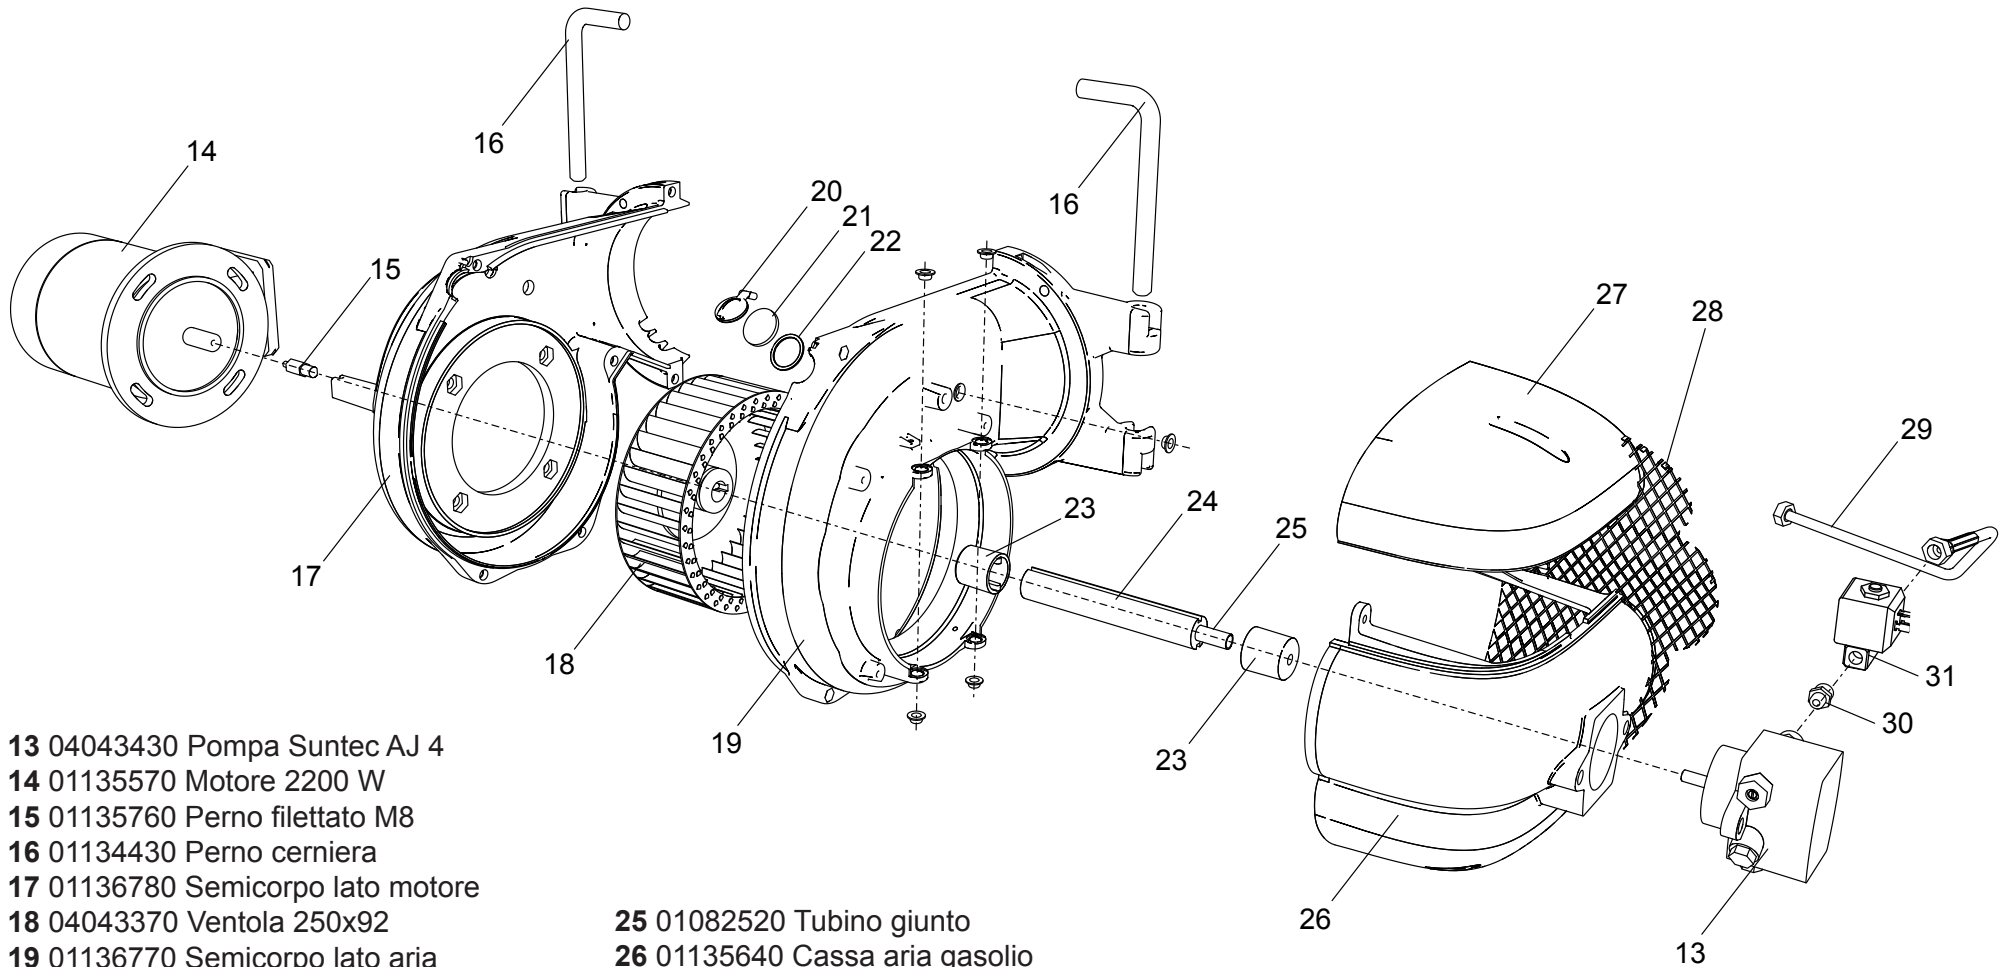

- 11 01134400 Coperchio morsetti
- 12 01134590 Passacavo doppio

- 13 04043430 Pompa Suntec AJ 4
- 14 01135570 Motore 2200 W
- 15 01135760 Perno filettato M8
- 16 01134430 Perno cerniera
- 17 01136780 Semicorpo lato motore
- 18 04043370 Ventola 250x92
- 19 01136770 Semicorpo lato aria
- 20 01133110 Spioncino
- 21 01128370 Vetrino spia
- 22 01136150 Guarnizione vetrino
- 23 01053320 Semigiunto
- 24 01082510 Giunto in gomma

- 25 01082520 Tubino giunto
- 26 01135640 Cassa aria gasolio
- 27 01135350 Portina cassa aria
- 28 01135370 Griglia di protezione
- 29 01136140 Flessibile gasolio
- 30 04903060 Niplo 1/8"-1/4"
- 31 04044030 Elettrovalvola

- 32 01135620 Serranda aria
- 33 01135150 Servomotore aria
- 34 01135300 Albero servomotore
- 35 03001570 Cuscinetto Di. 12
- 36 03001560 Cuscinetto Di. 8
- 37 01134270 Staffa albero servomotore
- 38 02273970 Vite M5x60
- 39 04042980 Snodo angolare
- 40 04042990 Perno d.4
- 41 01135630 Piastra alberi
- 42 04043000 Molla perno d.4
- 43 01135320 Albero serranda destro
- 44 03001600 Molla a tazza d.8,2
- 45 01135310 Albero serranda sinistro

- 58** 01135790 Anello regolazione aria
- 59** 01135800 Boccaglio D.192