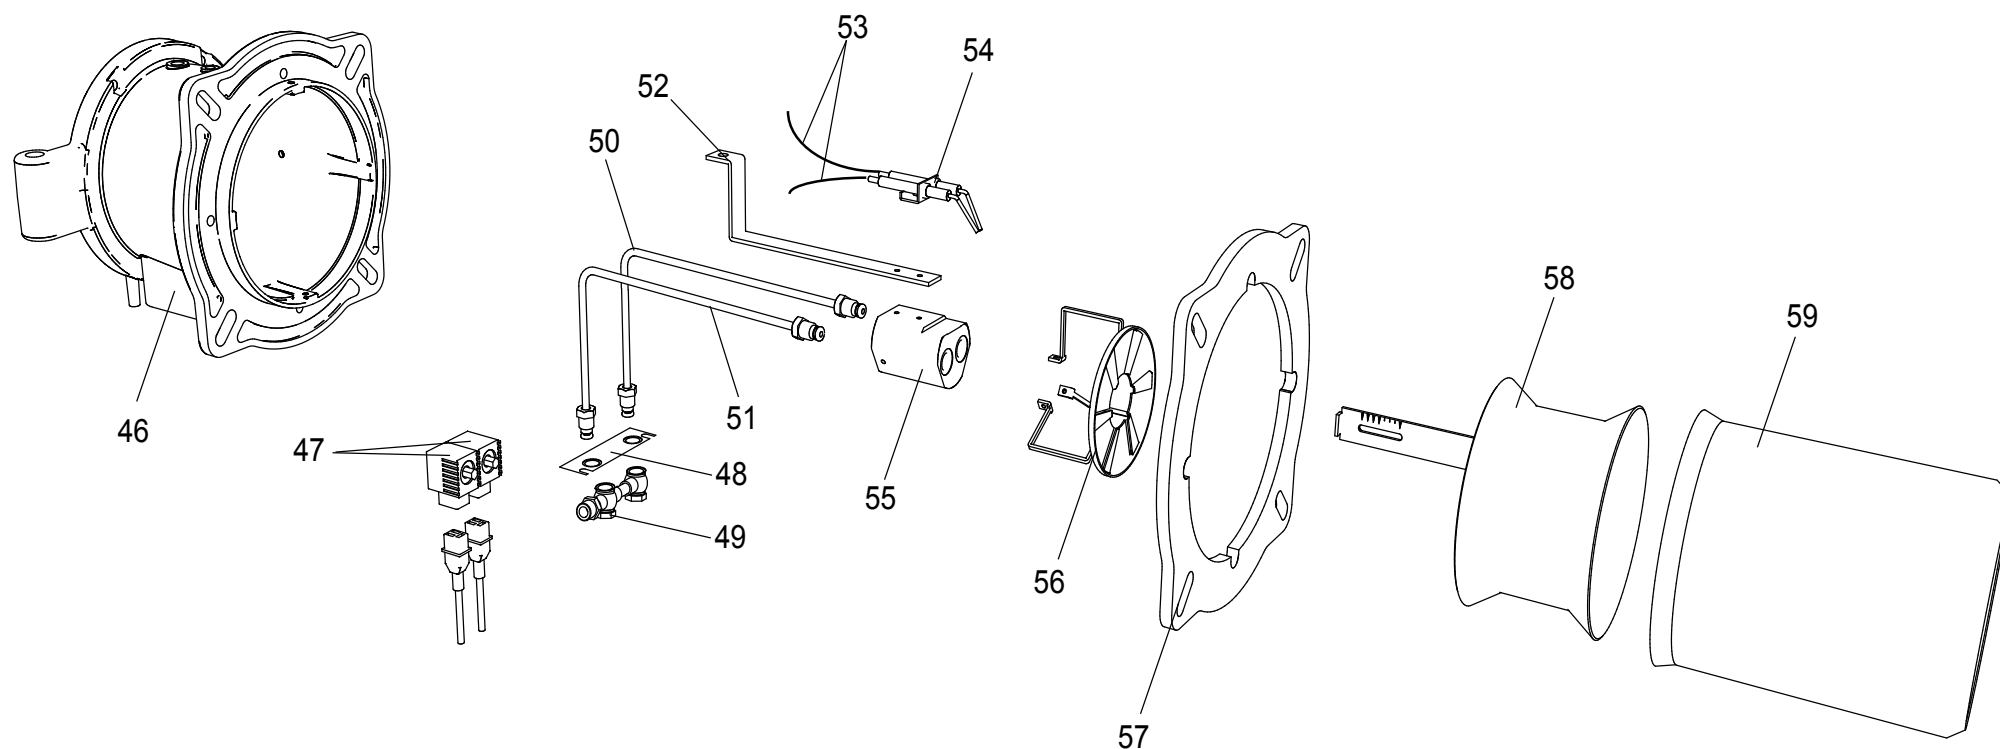

- **46** 01136800 Flangia bruciatore
- **47** 04034780 Elettrovalvola
- **48** 01136910 Lamiera collettore
- **49** 01136900 Collettore
- **50** 01137310 Tubo gasolio SX
- **51** 01137300 Tubo gasolio DX
- **52** 01135770 Staffa pulverizzatore
- **53** 01135750 Cavo di accensione L=850
- **54** 01134930 Gruppo elettrodi
- **55** 01137010 Blocco portaugelli
- **56** 01134960 Gruppo deflettore
- **57** 01135520 Isolante caldaia

- **58** 01135790 Anello regolazione aria
- **59** 01135800 Boccaglio D.192