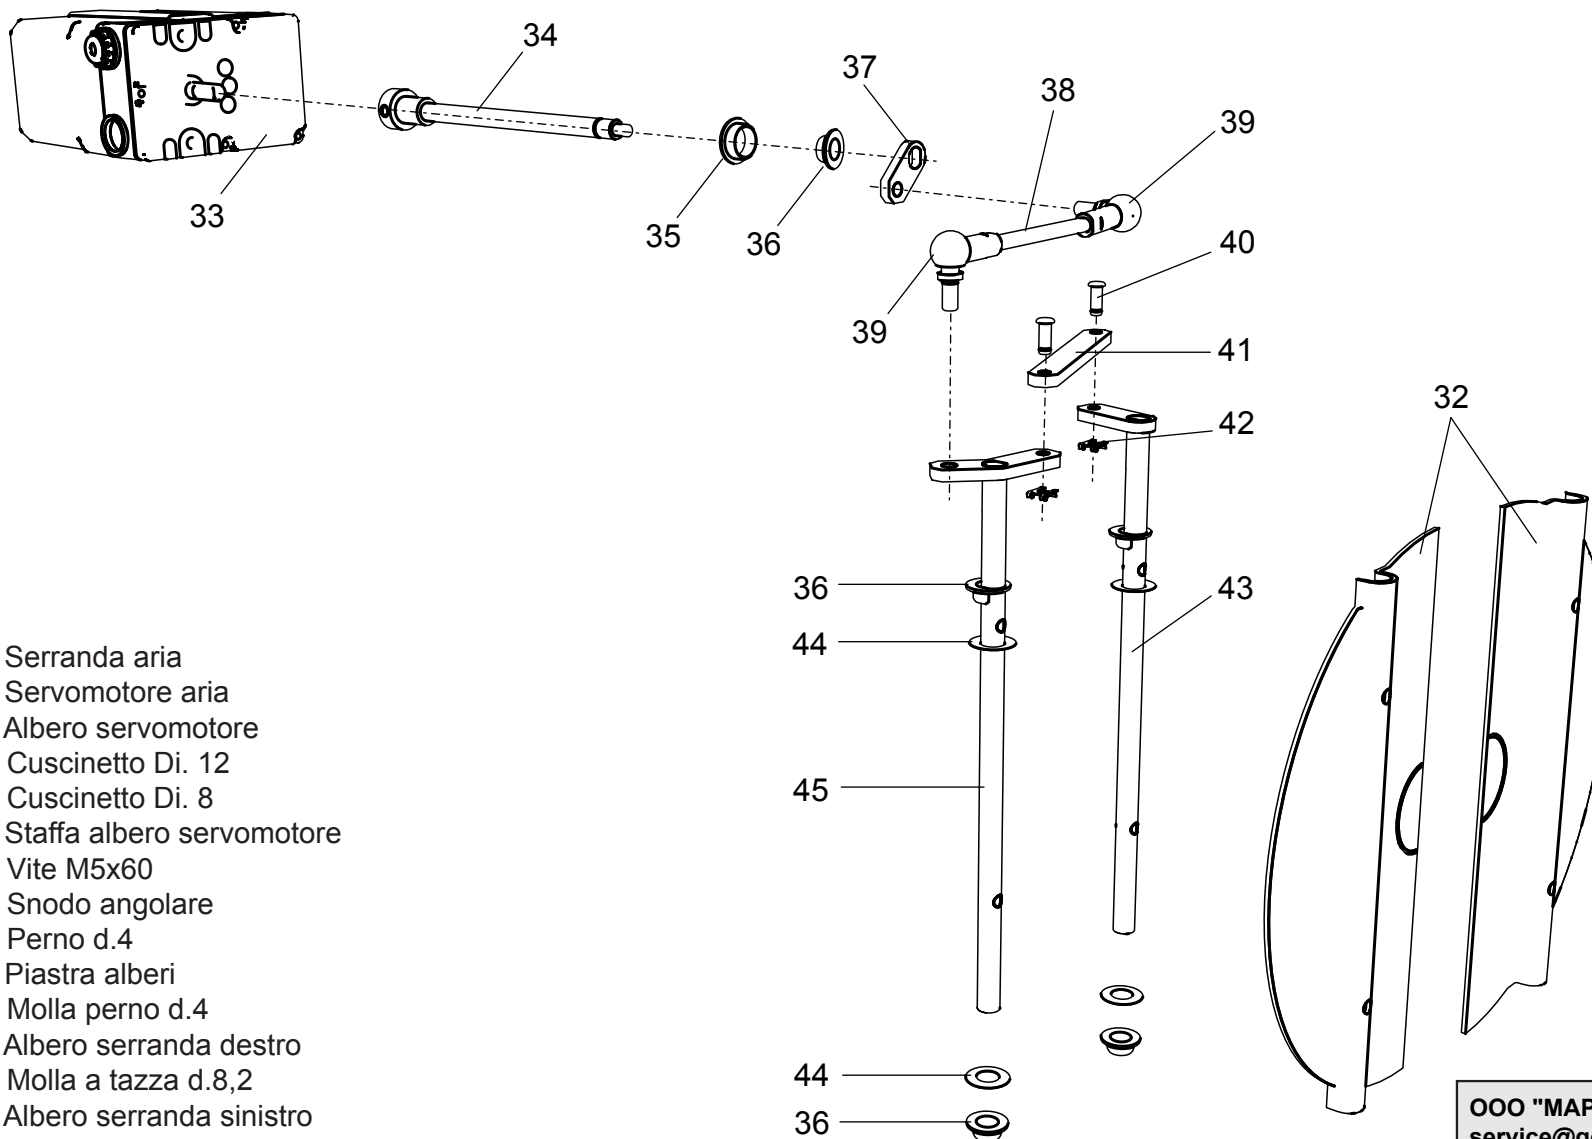

- 11 01134400 Coperchio morsetti
- 12 01134590 Passacavo doppio

- 13 04043430 Pompa Suntec AJ 4
- 14 01135570 Motore 2200 W
- 15 01135760 Perno filettato M8
- 16 01134430 Perno cerniera
- 17 01136780 Semicorpo lato motore
- 18 04043370 Ventola 250x92
- 19 01136770 Semicorpo lato aria
- 20 01133110 Spioncino
- 21 01128370 Vetrino spia
- 22 01136150 Guarnizione vetrino
- 23 01053320 Semigiunto
- 24 01082510 Giunto in gomma

- 25 01082520 Tubino giunto
- 26 01135640 Cassa aria gasolio
- 27 01135350 Portina cassa aria
- 28 01135370 Griglia di protezione
- 29 01136140 Flessibile gasolio
- 30 04903060 Niplo 1/8"-1/4"
- 31 04044030 Elettrovalvola

- 32 01135620 Serranda aria
- 33 01135150 Servomotore aria
- 34 01135300 Albero servomotore
- 35 03001570 Cuscinetto Di. 12
- 36 03001560 Cuscinetto Di. 8
- 37 01134270 Staffa albero servomotore
- 38 02273970 Vite M5x60
- 39 04042980 Snodo angolare
- 40 04042990 Perno d.4
- 41 01135630 Piastra alberi
- 42 04043000 Molla perno d.4
- 43 01135320 Albero serranda destro
- 44 03001600 Molla a tazza d.8,2
- 45 01135310 Albero serranda sinistro

- 58** 01135790 Anello regolazione aria
- 59** 01135800 Boccaglio D.192