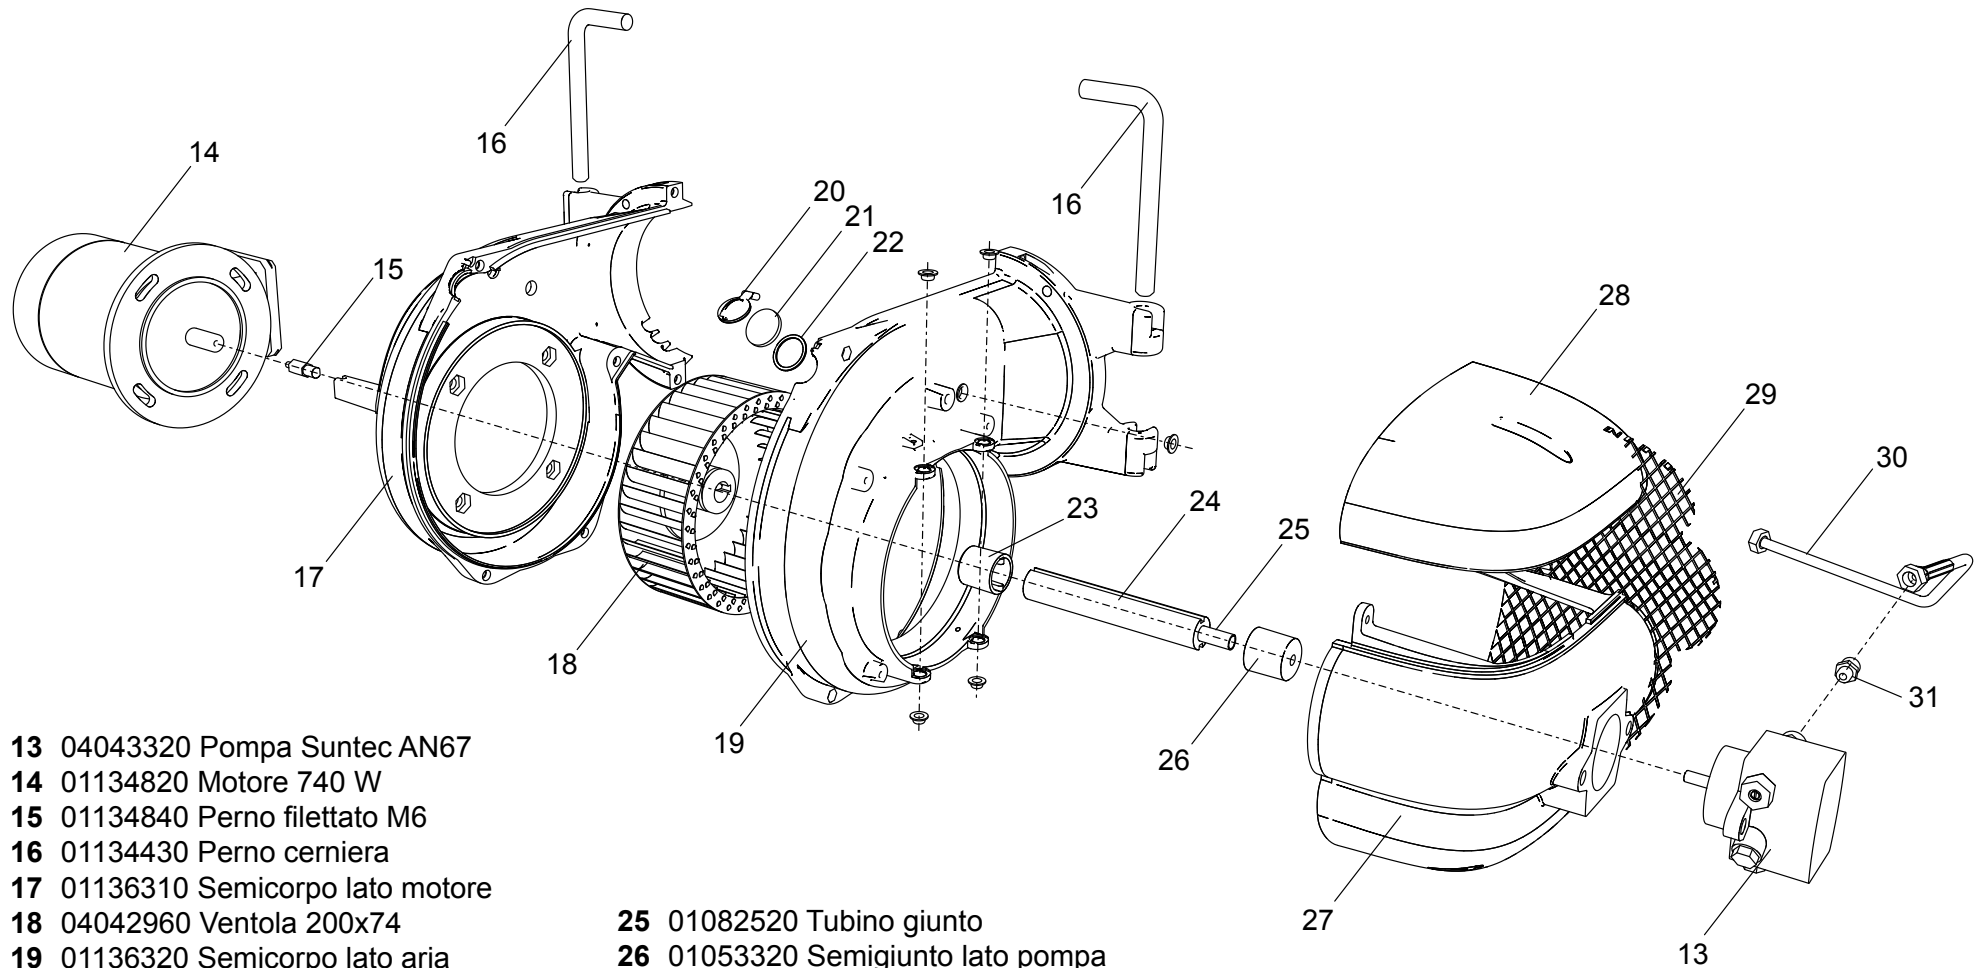

**00845270** Bruciatore LMB LO 600 2ST (BC)

**00845290** Bruciatore LMB LO 600 2ST (BL)

8 (499) 903-16-60  
service@gorelok.ru

- 1 01134370 Coperchio cruscotto
- 2 04043210 Teleruttore
- 3 04043260 Relè termico ZE 2,4
- 4 01134750 Membrana tasti
- 5 04043300 Fotoresistenza
- 6 04043330 Trasformatore
- 7 01134550 Passacavo
- 8 01134560 Fermacavo
- 9 04043250 Fondo cruscotto
- 10 04043340 Apparecchiatura

- 11 01134400 Coperchio morsetti
- 12 01134590 Passacavo doppio

- |   |  |
|---|--|
| <b>13</b> 04043320 Pompa Suntec AN67      | <b>25</b> 01082520 Tubino giunto         |
| <b>14</b> 01134820 Motore 740 W           | <b>26</b> 01053320 Semigiunto lato pompa |
| <b>15</b> 01134840 Perno filettato M6     | <b>27</b> 01134860 Cassa aria gasolio    |
| <b>16</b> 01134430 Perno cerniera         | <b>28</b> 01134340 Portina cassa aria    |
| <b>17</b> 01136310 Semicorpo lato motore  | <b>29</b> 01134360 Griglia di protezione |
| <b>18</b> 04042960 Ventola 200x74         | <b>30</b> 01136140 Flessibile gasolio    |
| <b>19</b> 01136320 Semicorpo lato aria    | <b>31</b> 04903060 Nipallo 1/8"-1/4"     |
| <b>20</b> 01133110 Spioncino              |  |
| <b>21</b> 01128370 Vetrino spia           |  |
| <b>22</b> 01136150 Guarnizione vetrino    |  |
| <b>23</b> 01134830 Semigiunto lato motore |  |
| <b>24</b> 01082510 Giunto in gomma        |  |

- 32** 01134310 Serranda aria
- 33** 01135150 Servomotore aria
- 34** 01134260 Albero servomotore
- 35** 03001570 Cuscinetto Di. 12
- 36** 03001560 Cuscinetto Di. 8
- 37** 01134270 Staffa albero servomotore
- 38** 02273970 Vite M5x60
- 39** 04042980 Snodo angolare
- 40** 04042990 Perno d.4
- 41** 01134300 Piastra alberi
- 42** 04043000 Molla perno d.4
- 43** 01134290 Albero serranda destro
- 44** 03001590 Anello d.8
- 45** 03001600 Molla a tazza d.8,2
- 46** 01134280 Albero serranda sinistro