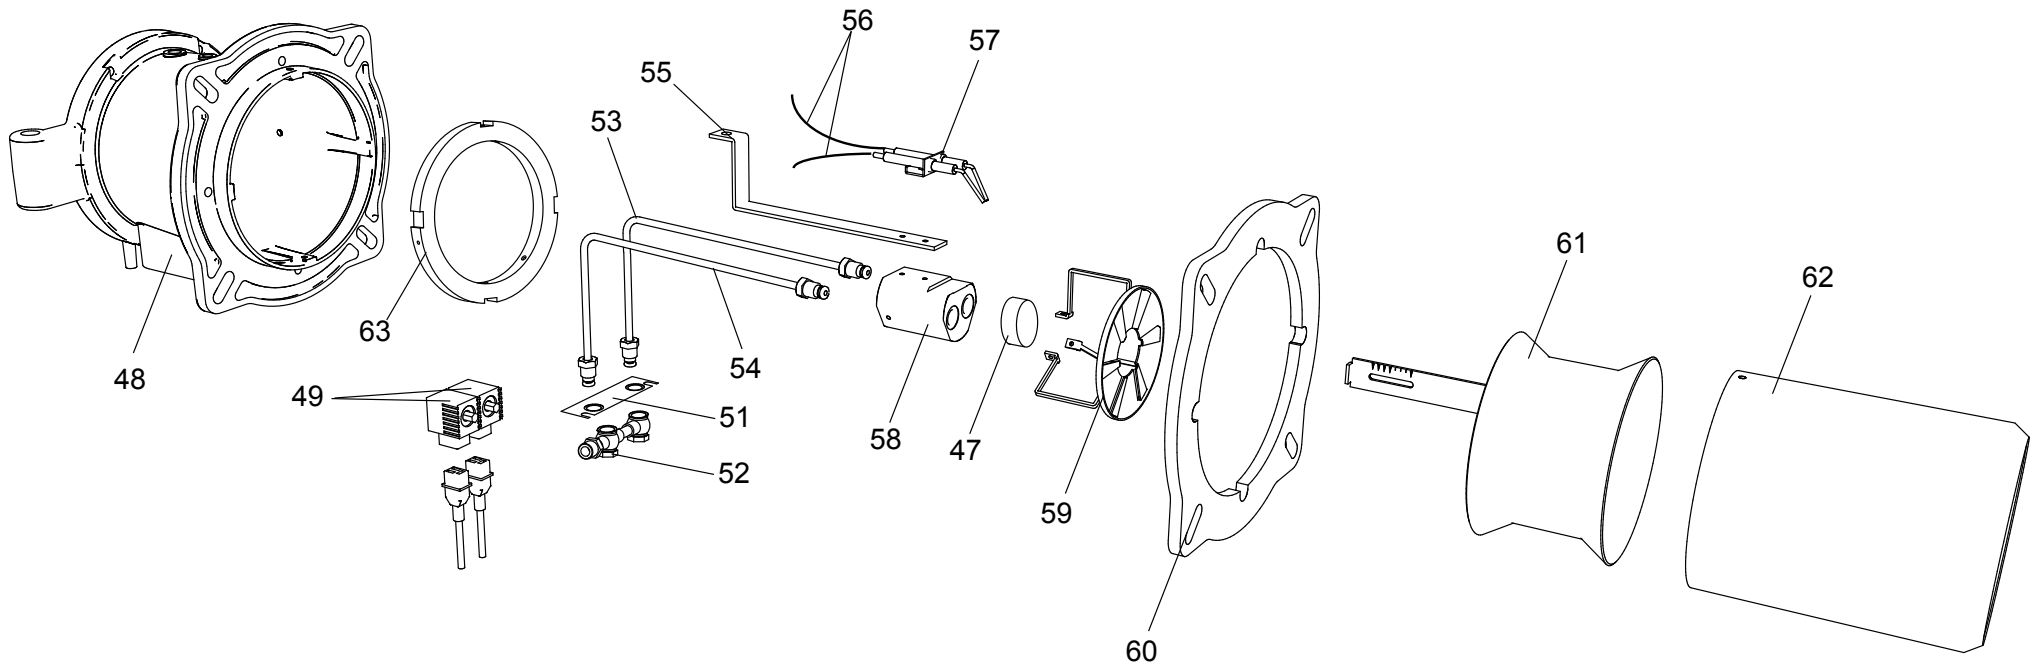

47 01135940 Anello copriugelli	56 01136300 (Versione BL) Cavo di accensione L=820
48 01136360 Flangia bruciatore	57 01134930 Gruppo elettrodi
49 04034780 Elettrovalvola	58 01136970 Blocco portaugelli
51 01136910 Lamiera collettore	59 01135040 Gruppo deflettore
52 01136900 Collettore	60 01134460 Isolante caldaia
53 01137160 (Versione BC) Tubo gasolio SX	61 01134990 (Versione BC) Anello regolazione aria
53 01136990 (Versione BL) Tubo gasolio SX	61 01136390 (Versione BL) Anello regolazione aria
54 01137150 (Versione BC) Tubo gasolio DX	62 01136090 (Versione BC) Boccaglio D.140 L=250
54 01136980 (Versione BL) Tubo gasolio DX	62 01136220 (Versione BL) Boccaglio D.140 L=340
55 01135030 (Versione BC) Staffa polverizzatore	63 01136010 Flangia di riduzione
55 01364200 (Versione BL) Staffa polverizzatore	
56 01134870 (Versione BC) Cavo di accensione L=700