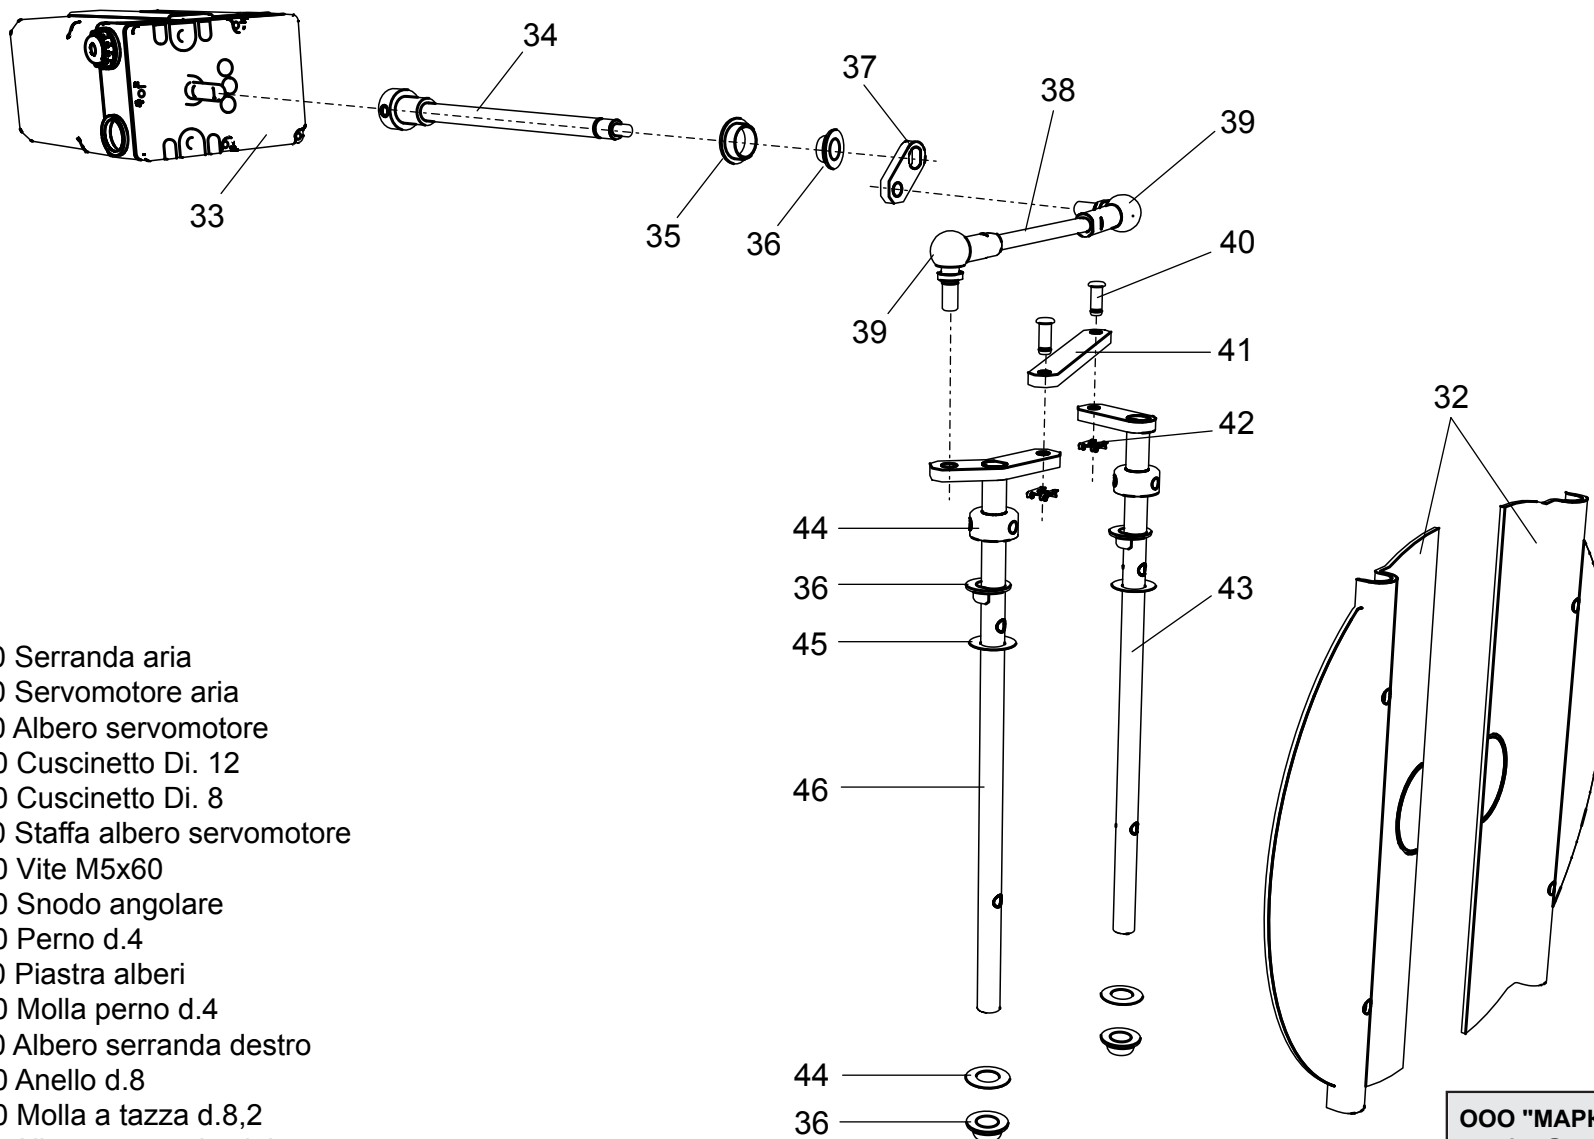

**00845270** Bruciatore LMB LO 600 2ST (BC)

**00845290** Bruciatore LMB LO 600 2ST (BL)

8 (499) 903-16-60  
service@gorelok.ru

- 1 01134370 Coperchio cruscotto
- 2 04043210 Teleruttore
- 3 04043260 Relè termico ZE 2,4
- 4 01134750 Membrana tasti
- 5 04043300 Fotoresistenza
- 6 04043330 Trasformatore
- 7 01134550 Passacavo
- 8 01134560 Fermacavo
- 9 04043250 Fondo cruscotto
- 10 04043340 Apparecchiatura

- 11 01134400 Coperchio morsetti
- 12 01134590 Passacavo doppio

- |   |  |
|---|--|
| <b>13</b> 04043320 Pompa Suntec AN67      | <b>25</b> 01082520 Tubino giunto         |
| <b>14</b> 01134820 Motore 740 W           | <b>26</b> 01053320 Semigiunto lato pompa |
| <b>15</b> 01134840 Perno filettato M6     | <b>27</b> 01134860 Cassa aria gasolio    |
| <b>16</b> 01134430 Perno cerniera         | <b>28</b> 01134340 Portina cassa aria    |
| <b>17</b> 01136310 Semicorpo lato motore  | <b>29</b> 01134360 Griglia di protezione |
| <b>18</b> 04042960 Ventola 200x74         | <b>30</b> 01136140 Flessibile gasolio    |
| <b>19</b> 01136320 Semicorpo lato aria    | <b>31</b> 04903060 Nipallo 1/8"-1/4"     |
| <b>20</b> 01133110 Spioncino              |  |
| <b>21</b> 01128370 Vetrino spia           |  |
| <b>22</b> 01136150 Guarnizione vetrino    |  |
| <b>23</b> 01134830 Semigiunto lato motore |  |
| <b>24</b> 01082510 Giunto in gomma        |  |

- 32** 01134310 Serranda aria
- 33** 01135150 Servomotore aria
- 34** 01134260 Albero servomotore
- 35** 03001570 Cuscinetto Di. 12
- 36** 03001560 Cuscinetto Di. 8
- 37** 01134270 Staffa albero servomotore
- 38** 02273970 Vite M5x60
- 39** 04042980 Snodo angolare
- 40** 04042990 Perno d.4
- 41** 01134300 Piastra alberi
- 42** 04043000 Molla perno d.4
- 43** 01134290 Albero serranda destro
- 44** 03001590 Anello d.8
- 45** 03001600 Molla a tazza d.8,2
- 46** 01134280 Albero serranda sinistro