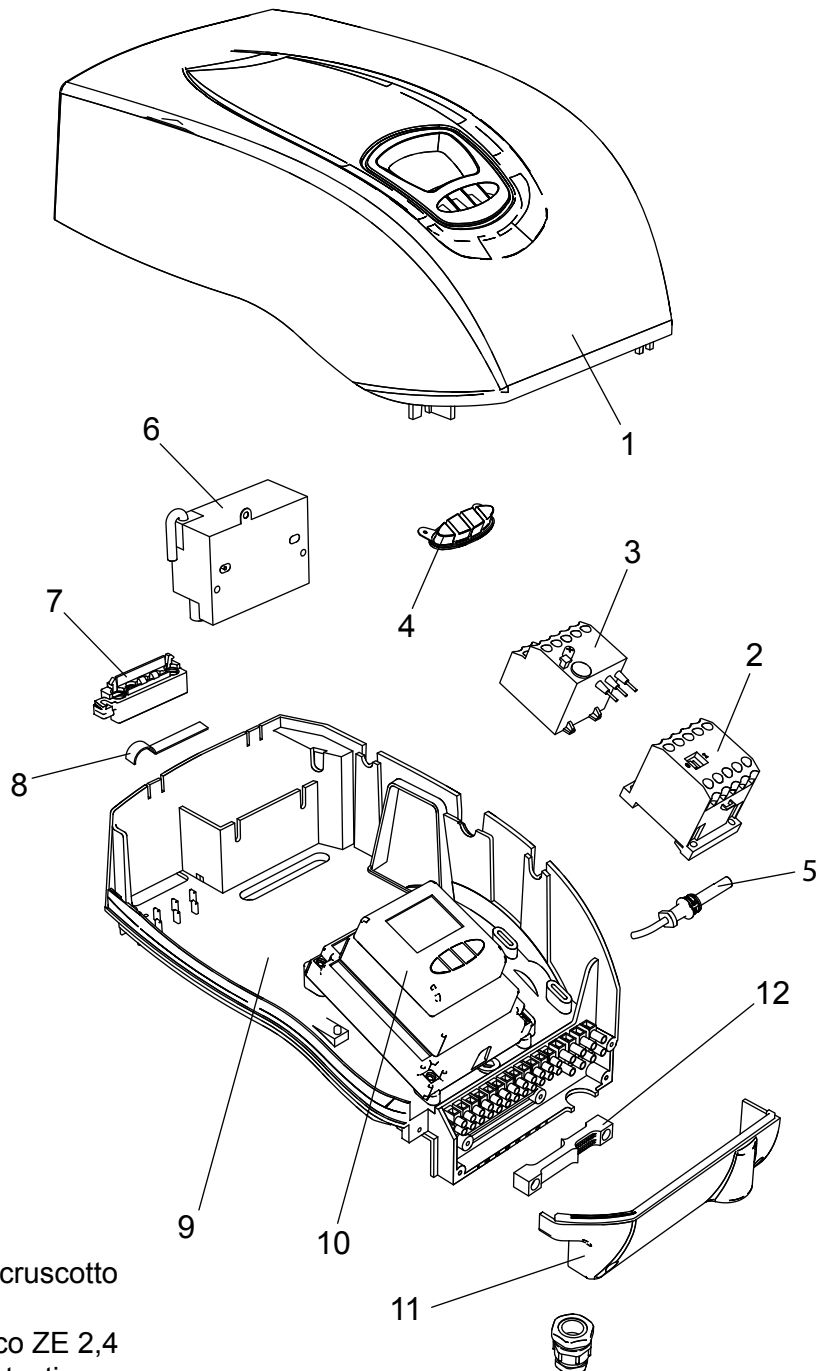

**00845270** Bruciatore LMB LO 600 2ST (BC)

**00845290** Bruciatore LMB LO 600 2ST (BL)

8 (499) 903-16-60  
service@gorelok.ru

- 1 01134370 Coperchio cruscotto
- 2 04043210 Teleruttore
- 3 04043260 Relè termico ZE 2,4
- 4 01134750 Membrana tasti
- 5 04043300 Fotoresistenza
- 6 04043330 Trasformatore
- 7 01134550 Passacavo
- 8 01134560 Fermacavo
- 9 04043250 Fondo cruscotto
- 10 04043340 Apparecchiatura

- 11 01134400 Coperchio morsetti
- 12 01134590 Passacavo doppio

- |   |  |
|---|--|
| <b>13</b> 04043320 Pompa Suntec AN67      | <b>25</b> 01082520 Tubino giunto         |
| <b>14</b> 01134820 Motore 740 W           | <b>26</b> 01053320 Semigiunto lato pompa |
| <b>15</b> 01134840 Perno filettato M6     | <b>27</b> 01134860 Cassa aria gasolio    |
| <b>16</b> 01134430 Perno cerniera         | <b>28</b> 01134340 Portina cassa aria    |
| <b>17</b> 01136310 Semicorpo lato motore  | <b>29</b> 01134360 Griglia di protezione |
| <b>18</b> 04042960 Ventola 200x74         | <b>30</b> 01136140 Flessibile gasolio    |
| <b>19</b> 01136320 Semicorpo lato aria    | <b>31</b> 04903060 Nipallo 1/8"-1/4"     |
| <b>20</b> 01133110 Spioncino              |  |
| <b>21</b> 01128370 Vetrino spia           |  |
| <b>22</b> 01136150 Guarnizione vetrino    |  |
| <b>23</b> 01134830 Semigiunto lato motore |  |
| <b>24</b> 01082510 Giunto in gomma        |  |

- 32** 01134310 Serranda aria
- 33** 01135150 Servomotore aria
- 34** 01134260 Albero servomotore
- 35** 03001570 Cuscinetto Di. 12
- 36** 03001560 Cuscinetto Di. 8
- 37** 01134270 Staffa albero servomotore
- 38** 02273970 Vite M5x60
- 39** 04042980 Snodo angolare
- 40** 04042990 Perno d.4
- 41** 01134300 Piastra alberi
- 42** 04043000 Molla perno d.4
- 43** 01134290 Albero serranda destro
- 44** 03001590 Anello d.8
- 45** 03001600 Molla a tazza d.8,2
- 46** 01134280 Albero serranda sinistro