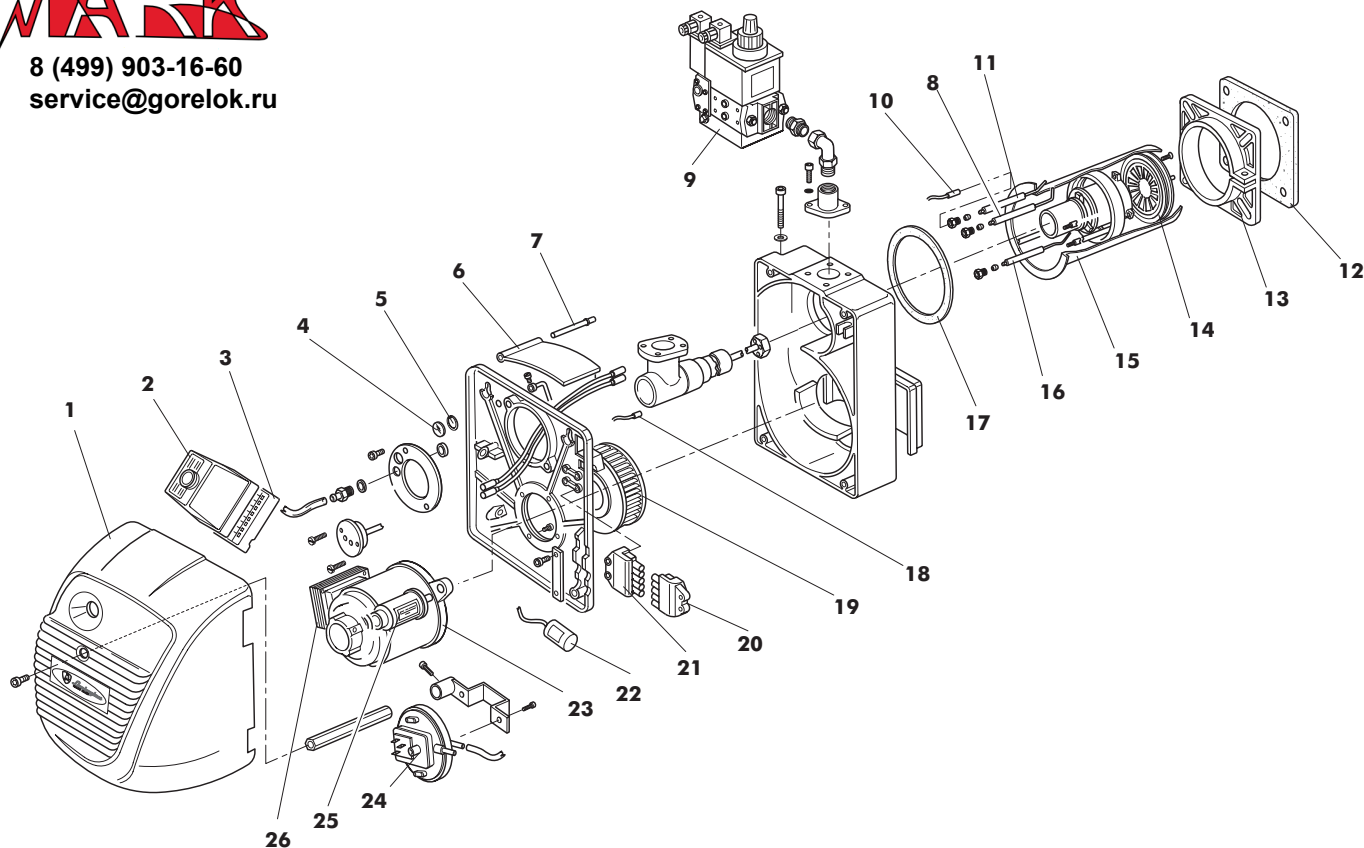

8 (499) 903-16-60  
 service@gorelok.ru

Поз.	Код	Описание	Поз.	Код	Описание
1	1.11010.0	Защитный кожух	14	1.12192.0	Завихритель
2	4.03486.0	Электронный блок LGB 21. 330 a27	15	1.12197.0	Стакан
3	4.01551.0	Электрический разъём AGK11	16	1.12190.0	Управляющий электрод
4	1.11871.0	Смотровое стекло	17	1.11887.0	Прокладка стакана
5	3.00135.0	Кольцо seeger	18	1.12198.0	Провод управляющего электрода
6	1.11879.0	Воздушная заслонка	19	4.03636.0	Вентиль
7	1.12482.0	Палец воздушной заслонки	20	4.03210.0	7-штырьковый разъём
8	1.12194.0	Левый электрод	21	4.03422.0	7-штырьковый разъём
9	4.03458.0	Электроклапан MB-DLE 410 (D6)	22	4.04116.0	Фильтр защиты от помех
	4.04128.0	Электроклапан MB-DLE 405 (D3)	23	1.11857.0	Двигатель 100 Вт
10	1.11866.0	Провод электрода зажигания	24	4.04149.0	Прессостат воздуха
11	1.12193.0	Правый электрод	25	4.03513.0	Конденсатор
12	1.11881.0	Изолирующая прокладка	26	4.03645.0	Трансформатор
13	1.11880.0	Соединительный фланец котла			