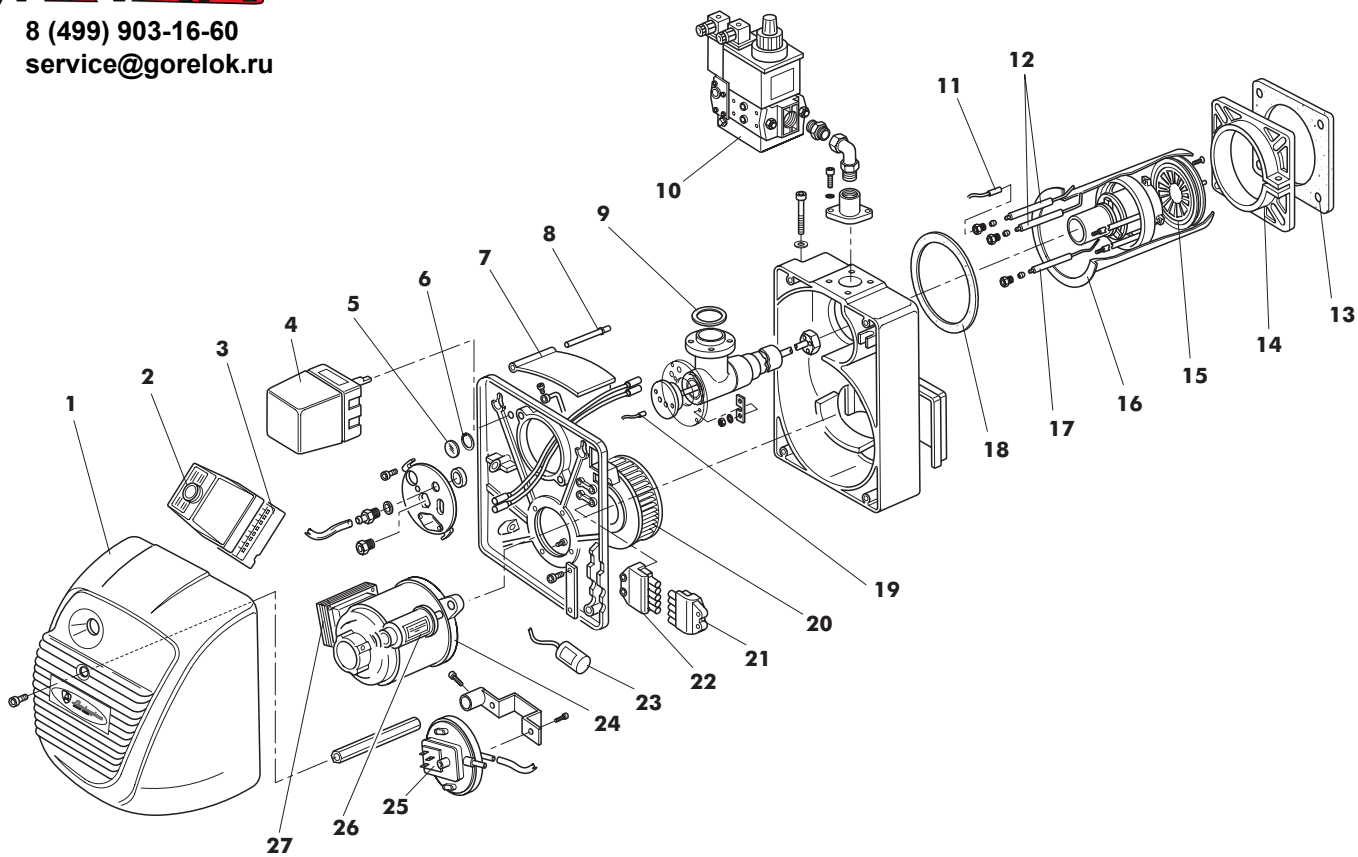

8 (499) 903-16-60
 service@gorelok.ru

Поз.	Код	Описание
------	-----	----------

1	1.11057.0	Защитный кожух
2	4.03486.0	Электронный блок LGB 21. 330 a27
3	4.01551.0	Электрический разъём
4	4.04109.0	Редуктор Conectron LKS
5	1.11871.0	Смотровое стекло
6	3.00135.0	Кольцо seeger
7	1.11893.0	Воздушная заслонка
8	1.12283.0	Палец воздушной заслонки
9	3.00137.0	Прокладка уплотнительного кольца OR
10	4.03444.0	Газовый мультиблок DUNGS MB-ZRDLE 410 (D6)
	4.03608.0	Газовый мультиблок DUNGS MB-ZRDLE 405 (D3)
11	1.12255.0	Провод электрода зажигания

Поз.	Код	Описание
------	-----	----------

12	1.12238.0	Электрод зажигания
13	1.11881.0	Изолирующая прокладка
14	1.11880.0	Соединительный фланец котла
15	1.12234.0	Завихритель
16	1.12251.0	Стакан
17	1.12239.0	Управляющий электрод
18	1.11887.0	Прокладка стакана
19	1.12256.0	Провод ионизирующего электрода
20	4.03713.0	Вентиль
21	4.03210.0	7-штырьковый разъём
22	4.03422.0	7-штырьковый разъём
23	4.03471.0	Фильтр защиты от помех
24	1.11895.0	Двигатель
25	4.04191.0	Прессостат воздуха
26	4.03801.0	Конденсатор
27	4.03645.0	Трансформатор