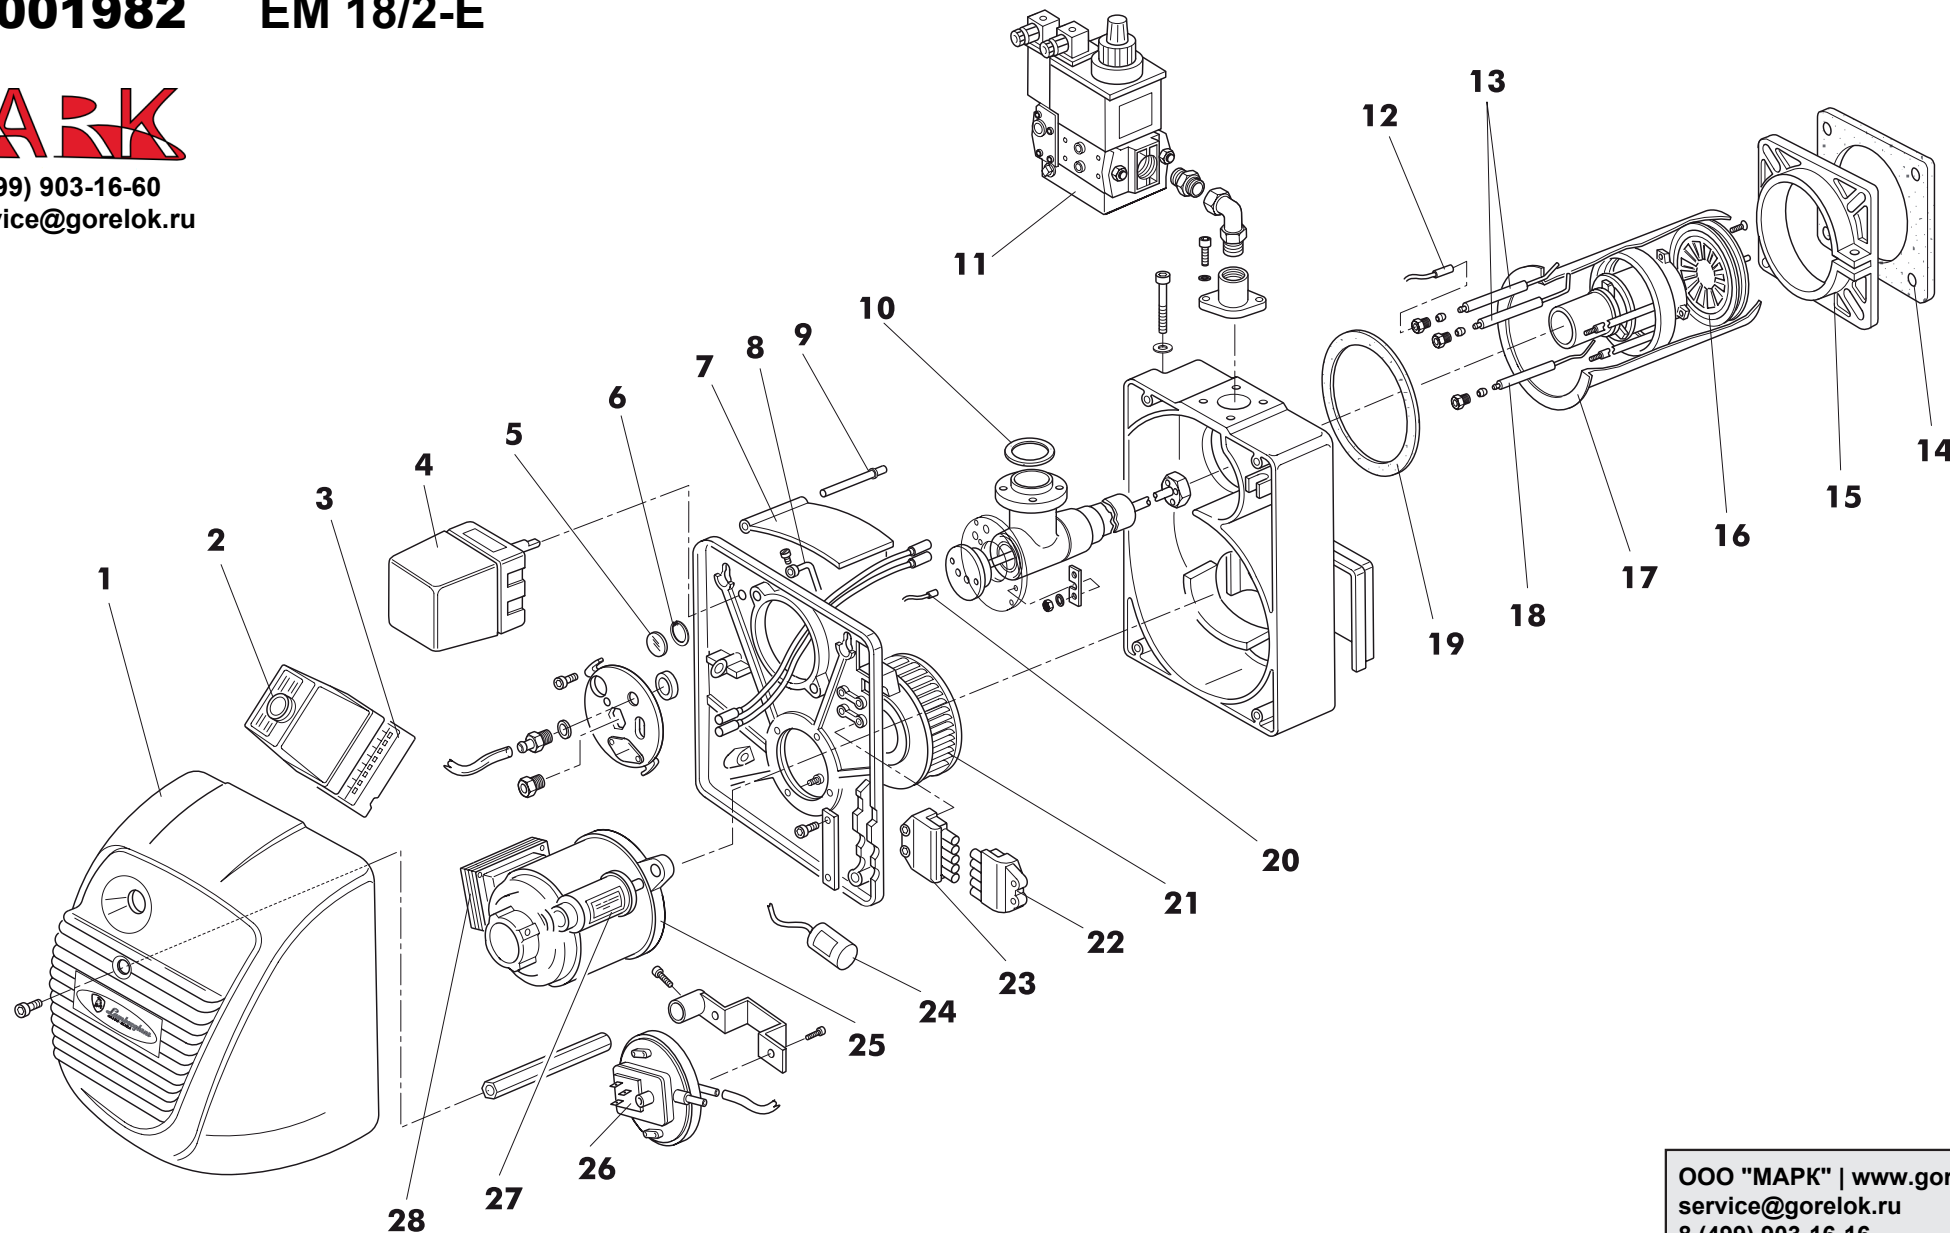

98001982 EM 18/2-E

8 (499) 903-16-60
service@gorelok.ru

OOO "MAPK" | www.gorelok.ru
service@gorelok.ru
8 (499) 903-16-16

1 01137750 Cofano	Cover	Capot	Tapa
2 04042350 Apparecchiatura LME 21	Control box	Coffret de sécurité	Programador
3 04015510 Zoccolo	Base	Base	Base
4 08028190 Motoriduttore Schneider STA 3,5	Air aperture servomotor	Servomoteur ouverture de l'air	Servomotor apertura aire
5 01118710 Vetrino ispezione	Ispection glass	Viseur de la flamme	Mirilla
6 03001350 Anello seeger	Seeger	Seeger	Seeger
7 01118930 Bandella aria	Air flap	Clapet d'air	Palomilla aire
8 01142120 Perno regolazione aria	Air adjustment pin	Pin de réglage d'air	Air pasador de ajuste
9 01122830 Perno bandella	Air flap shaft	Arbre clapet d'air	Arbol palomilla aire
10 03001370 Guarnizione OR	OR gasket	Joint OR	Junta OR
11 04034440 Valvola DUNGS MB-ZRDLE 410	Gas valve	Electrovanne	Electrovalvula
04036080 Valvola DUNGS MB-ZRDLE 405	Gas valve	Electrovanne	Electrovalvula
12 01122550 Cavo elettrodo di accensione	Electrode cable	Cable èlectrode	Cable electrodo
13 01122380 Elettrodo di accensione	Ignition electrode	Electrode d'allumage	Electrodo d'encendido
14 01118810 Guarnizione isolante	Insulating gasket	Joint isolant	Junta aislante
15 01118800 Flangia attacco caldaia	Boiler connecting flange	Flange connexion chaudière	Brida de fijación a la caldera
16 01122340 Deflettore	Deflector	Deflector	Deflector
17 01122510 Boccaglio	Flame tube	Tube de flamme	Boca de fuego
18 01122390 Elettrodo di controllo	Flame rod	Electrode d'ionisation	Electrodo ionisación
19 01118870 Guarnizione boccaglio	Flame tube gasket	Joint tube de flamme	Junta boca de fuego
20 01122560 Cavo elettrodo di controllo	Flame rod cable	Cable électrode d'ionisation	Cable electrodo ionisación
21 04037130 Ventola	Fan	Ventilateur	Ventilador
22 04032100 Spina 7 poli	7 pole plug	Fiche 7 pôles	Conector 7 polos
23 04034220 Presa 7 poli	7 pole socket	Prise 7 pôles	Conector 7 polos
24 04041160 Filtro antidisturbo	Interference filter	Filtre antiparasite	Filtro antiparasitario
25 01136860 Motore SIMEL	SIMEL motor	Moteur SIMEL	Motor SIMEL
01118950 Motore ACC	ACC motor	Moteur ACC	Motor ACC
26 04041910 Pressostato aria	Air pressure switch	Pressostat d'air	Pressostato aire
27 04044850 Condensatore motore SIMEL	SIMEL condensor motor	Condensateur motor SIMEL	Condensador motor SIMEL
04042310 Condensatore motore ACC	ACC condensor motor	Condensateur motor ACC	Condensador motor ACC
28 04036450 Trasformatore	Trasformer	Transformateur	Trasformador