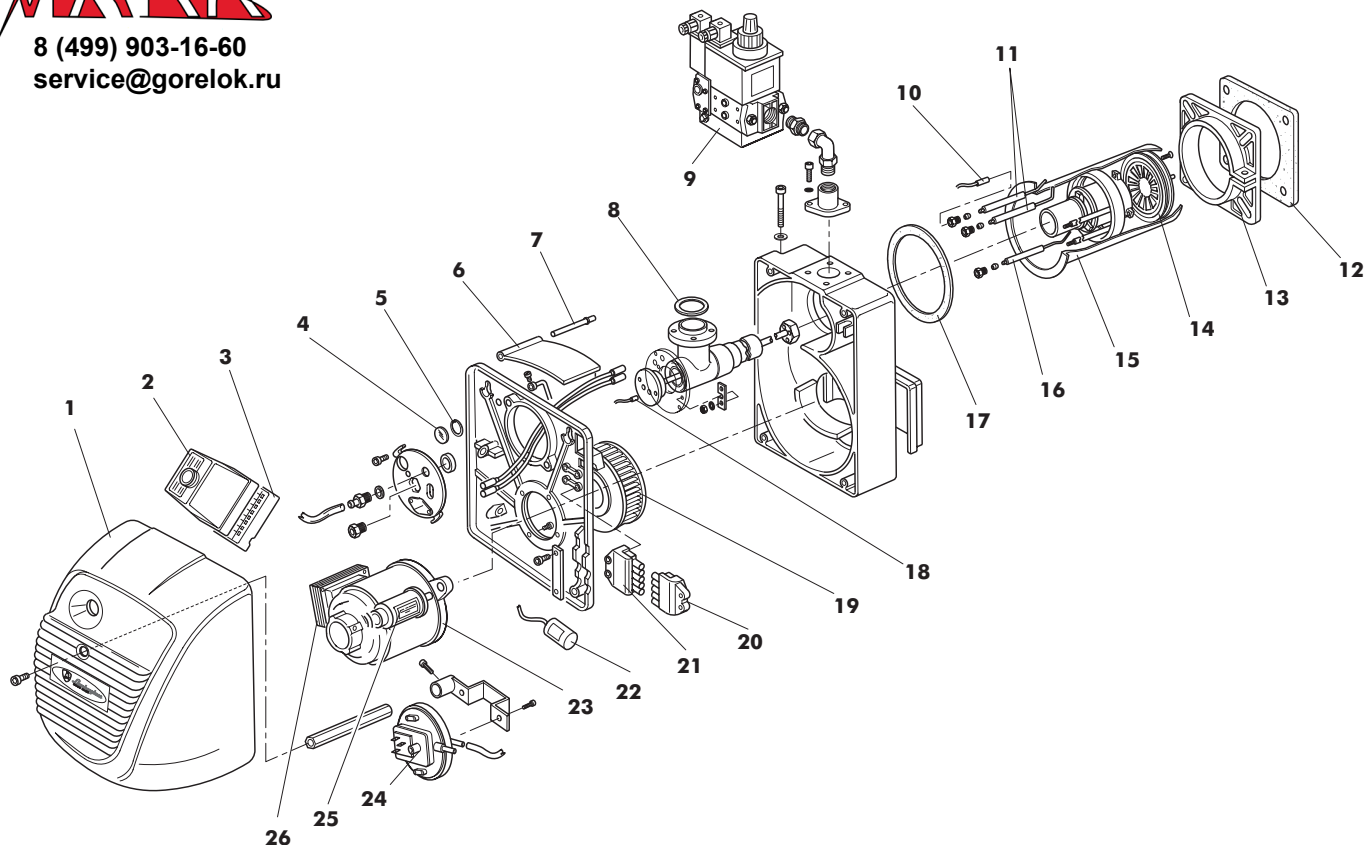

8 (499) 903-16-60  
 service@gorelok.ru

Поз.	Код	Описание	Поз.	Код	Описание
1	1.11057.0	Защитный кожух	12	1.11881.0	Изолирующая прокладка
2	4.03486.0	Электронный блок LGB 21. 330 a27	13	1.11880.0	Соединительный фланец котла
3	4.01551.0	Электрический разъем AGK11	14	1.12234.0	Завихритель
4	1.11871.0	Смотровое стекло	15	1.12228.0	Стакан
5	3.00135.0	Кольцо seeger	16	1.12239.0	Управляющий электрод
6	1.12227.0	Воздушная заслонка	17	1.11887.0	Прокладка стакана
7	1.12283.0	Палец воздушной заслонки	18	1.12242.0	Провод управляющего электрода
8	3.00137.0	Прокладка уплотнительного кольца OR	19	4.03713.0	Вентиль
9	4.03458.0	Электроклапан DUNGS MB-DLE 410.D6	20	4.03210.0	7-штырьковый разъем
	4.04128.0	Электроклапан DUNGS MB-DLE 405.D3	21	4.03422.0	7-штырьковый разъем
10	1.12220.0	Провод электрода зажигания	22	4.04116.0	Фильтр защиты от помех
11	1.12238.0	Электрод зажигания	23	1.11895.0	Двигатель
			24	4.04148.0	Прессостат воздуха
			25	4.03801.0	Конденсатор
			26	4.03645.0	Трансформатор