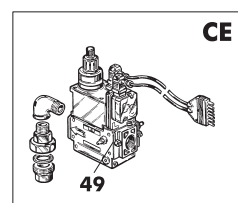

8 (499) 903-16-60  
 service@gorelok.ru

ООО "МАРК" | www.gorelok.ru  
 service@gorelok.ru  
 8 (499) 903-16-16

**Поз. Код Наименование**

1	1.10978.0	Кожух
4	4.03415.0	Реле давления воздуха
5	4.03663.0	Суппорт реле давления воздуха
6	4.03746.0	Крепежная распорка кожуха
7	4.03667.0	Кабельная втулка
8	4.03668.0	Фланец крышки улитки
9	4.03735.0	Крышка улитки
10	4.03749.0	Окно
11	4.03738.0	Штифт воздушного дросселя
12	4.03770.0	Дроссель регулировки воздуха
13	4.03759.0	Улитка для воздуха
14	4.03758.0	Патрубок воздухозабора
15	3.08041.0	Уплотнение OR
16	4.03754.0	Уплотнение ствола
17	1.08493.0	Фланец с шарниром
18	1.08494.0	Узел подводящей трубы
19	4.50389.0	Отбор давления
20	1.09455.0	Штифт шарнира
21	1.11074.0	Коллекторная труба
22	1.06825.0	Уплотнение трубы подачи
23	4.03741.0	Двигатель
24	4.03192.0	Аппар. тип LGB 22.
25	4.01551.0	Колодка AGK 11
26	4.03757.0	Пластина электрощита
27	4.03699.0	Реле выдержки

**Поз. Код Наименование**

28	4.03270.0	Трансформатор
29	1.09018.0	Винт шарнира
30	4.03751.0	Вентилятор
31	4.03750.0	Герметизирующий сектор
32	1.08542.0	Воздушная крышка
33	1.08560.0	Фиксирующая ручка
34	1.06591.0	Фланец крепления котла
35	1.06593.0	Изоляционный шнур
36	1.06592.0	Изоляционная прокладка
37	1.08495.0	Форсунка
38	1.07125.0	Крепежный кронштейн электродов
39	4.03279.0	Электрод управления
40	4.01697.0	Правый электрод
41	4.01698.0	Левый электрод
42	1.06585.0	Кронштейн электрода управления
43	1.08492.0	Узел насадки
44	1.11073.0	Винт подающей трубы
45	4.03671.0	Резиновая втулка для кабелей
46	4.03640.0	Смотровое окно
47	4.03725.0	Реле давления газа
48	4.03773.0	Клап. DUNGS MV-DLE 510/5 20 мбар
	4.03774.0	Клап. DUNGS MV-DLE 507/5 30 мбар
	4.03775.0	Клап. DUNGS MV-DLE 505/5 200-360 мбар
49	4.03459.0	Клап. DUNGS MV-DLE 412 20 мбар
	4.03421.0	Клап. DUNGS MV-DLE 407 30-200-360 мбар