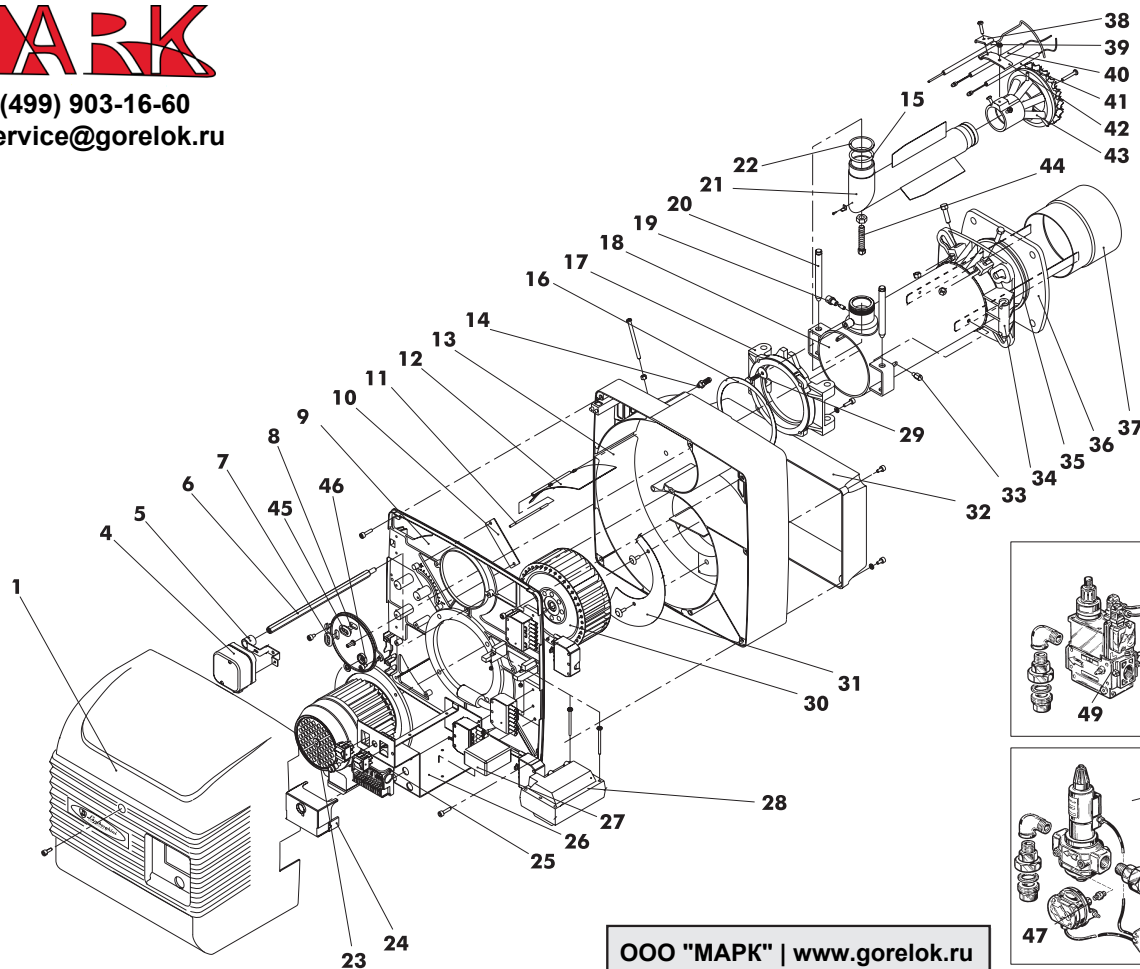

8 (499) 903-16-60  
 service@gorelok.ru

ООО "МАРК" | www.gorelok.ru  
 service@gorelok.ru  
 8 (499) 903-16-16

**Поз. Код Наименование**

1	1.10978.0	Кожух
4	4.03415.0	Реле давления воздуха
5	4.03663.0	Суппорт реле давления воздуха
6	4.03746.0	Крепежная распорка кожуха
7	4.03667.0	Кабельная втулка
8	4.03668.0	Фланец крышки улитки
9	4.03735.0	Крышка улитки
10	4.03749.0	Окно
11	4.03738.0	Штифт воздушного дросселя
12	4.03770.0	Дроссель регулировки воздуха
13	4.03759.0	Улитка для воздуха
14	4.03758.0	Патрубок воздухозабора
15	3.08041.0	Уплотнение OR
16	4.03754.0	Уплотнение ствола
17	1.08493.0	Фланец с шарниром
18	1.08494.0	Узел подводящей трубы
19	4.50389.0	Отбор давления
20	1.09455.0	Штифт шарнира
21	1.11074.0	Коллекторная труба
22	1.06825.0	Уплотнение трубы подачи
23	4.03741.0	Двигатель
24	4.03192.0	Аппар. тип LGB 22.
25	4.01551.0	Колодка AGK 11
26	4.03757.0	Пластина электрощита
27	4.03699.0	Реле выдержки

**Поз. Код Наименование**

28	4.03270.0	Трансформатор
29	1.09018.0	Винт шарнира
30	4.03751.0	Вентилятор
31	4.03750.0	Герметизирующий сектор
32	1.08542.0	Воздушная крышка
33	1.08560.0	Фиксирующая ручка
34	1.06591.0	Фланец крепления котла
35	1.06593.0	Изоляционный шнур
36	1.06592.0	Изоляционная прокладка
37	1.08495.0	Форсунка
38	1.07125.0	Крепежный кронштейн электродов
39	4.03279.0	Электрод управления
40	4.01697.0	Правый электрод
41	4.01698.0	Левый электрод
42	1.06585.0	Кронштейн электрода управления
43	1.08492.0	Узел насадки
44	1.11073.0	Винт подающей трубы
45	4.03671.0	Резиновая втулка для кабелей
46	4.03640.0	Смотровое окно
47	4.03725.0	Реле давления газа
48	4.03773.0	Клап. DUNGS MV-DLE 510/5 20 мбар
	4.03774.0	Клап. DUNGS MV-DLE 507/5 30 мбар
	4.03775.0	Клап. DUNGS MV-DLE 505/5 200-360 мбар
49	4.03459.0	Клап. DUNGS MV-DLE 412 20 мбар
	4.03421.0	Клап. DUNGS MV-DLE 407 30-200-360 мбар