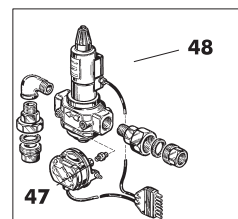

8 (499) 903-16-60  
 service@gorelok.ru

ООО "МАРК" | www.gorelok.ru  
 service@gorelok.ru  
 8 (499) 903-16-16

**Поз. Код Наименование**

1	1.10978.0	Кожух
4	4.03415.0	Реле давления воздуха
5	4.03663.0	Суппорт реле давления воздуха
6	4.03746.0	Крепежная распорка кожуха
7	4.03667.0	Кабельная втулка
8	4.03668.0	Фланец крышки улитки
9	4.03735.0	Крышка улитки
10	4.03749.0	Окно
11	4.03738.0	Штифт воздушного дросселя
12	4.03770.0	Дроссель регулировки воздуха
13	4.03759.0	Улитка для воздуха
14	4.03758.0	Патрубок воздухозабора
15	3.08041.0	Уплотнение OR
16	4.03754.0	Уплотнение ствола
17	1.08493.0	Фланец с шарниром
18	1.08494.0	Узел подводящей трубы
19	4.50389.0	Отбор давления
20	1.09455.0	Штифт шарнира
21	1.11074.0	Коллекторная труба
22	1.06825.0	Уплотнение трубы подачи
23	4.03741.0	Двигатель
24	4.03192.0	Аппар. тип LGB 22.
25	4.01551.0	Колодка AGK 11
26	4.03757.0	Пластина электрощита
27	4.03699.0	Реле выдержки

**Поз. Код Наименование**

28	4.03270.0	Трансформатор
29	1.09018.0	Винт шарнира
30	4.03751.0	Вентилятор
31	4.03750.0	Герметизирующий сектор
32	1.08542.0	Воздушная крышка
33	1.08560.0	Фиксирующая ручка
34	1.06591.0	Фланец крепления котла
35	1.06593.0	Изоляционный шнур
36	1.06592.0	Изоляционная прокладка
37	1.08495.0	Форсунка
38	1.07125.0	Крепежный кронштейн электродов
39	4.03279.0	Электрод управления
40	4.01697.0	Правый электрод
41	4.01698.0	Левый электрод
42	1.06585.0	Кронштейн электрода управления
43	1.08492.0	Узел насадки
44	1.11073.0	Винт подающей трубы
45	4.03671.0	Резиновая втулка для кабелей
46	4.03640.0	Смотровое окно
47	4.03725.0	Реле давления газа
48	4.03773.0	Клап. DUNGS MV-DLE 510/5 20 мбар
	4.03774.0	Клап. DUNGS MV-DLE 507/5 30 мбар
	4.03775.0	Клап. DUNGS MV-DLE 505/5 200-360 мбар
49	4.03459.0	Клап. DUNGS MV-DLE 412 20 мбар
	4.03421.0	Клап. DUNGS MV-DLE 407 30-200-360 мбар