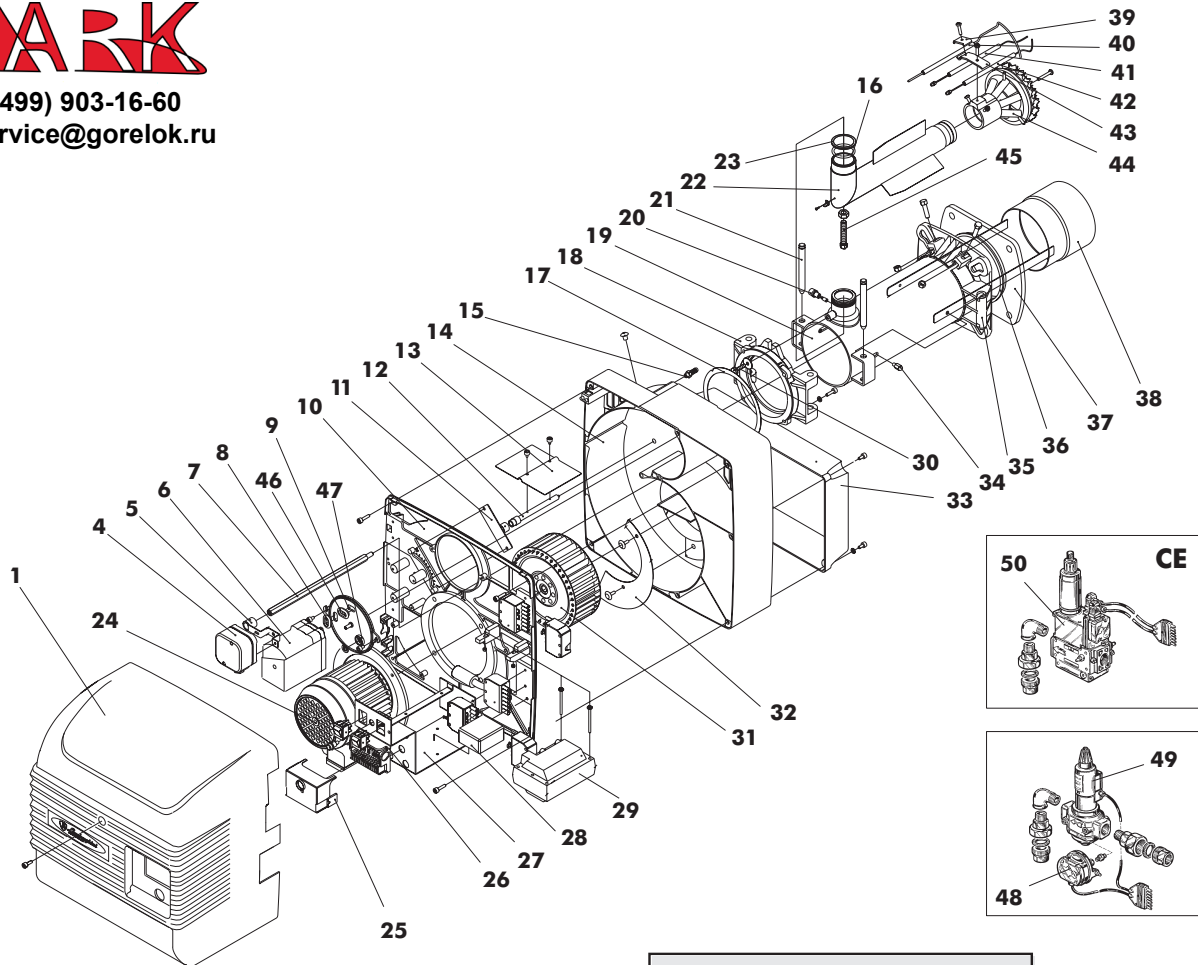

8 (499) 903-16-60
 service@gorelok.ru

ООО "МАРК" | www.gorelok.ru
 service@gorelok.ru
 8 (499) 903-16-16

Поз. Код Наименование

1	1.11086.0	Кожух
4	4.03415.0	Реле давления
5	4.03663.0	Суппорт реле давления воздуха
6	4.03771.0	Двигатель Landis SQN71.424A20
7	4.03746.0	Крепежная распорка кожуха
8	4.03667.0	Кабельная втулка
9	4.03668.0	Фланец крышки улитки
10	4.03748.0	Крышка улитки
11	4.03749.0	Стекло
12	4.03752.0	Штифт дросселя воздуха
13	4.03753.0	Дроссель регулировки воздуха
14	4.03759.0	Улитка для воздуха
15	4.03758.0	Патрубок воздухозабора
16	3.08041.0	Уплотнение OR
17	4.03754.0	Уплотнение ствола
18	1.08493.0	Фланец с шарниром
19	1.08494.0	Узел подводящей трубы
20	4.50389.0	Отбор давления
21	1.09455.0	Штифт шарнира с пружинной шайбой
22	1.11074.0	Коллекторная труба
23	1.06825.0	Уплотнение трубы подачи
24	4.03741.0	Двигатель
25	4.03192.0	Аппар. типа LGB 22.
26	4.01551.0	Колодка AGK 11
27	4.03757.0	Пластина электрошита

Поз. Код Наименование

28	4.03699.0	Реле выдержки
29	4.03270.0	Трансформатор
30	1.09018.0	Винт шарнира
31	4.03751.0	Вентилятор
32	4.03750.0	Герметизирующий сектор
33	1.08542.0	Воздушная крышка
34	1.08560.0	Фиксирующая ручка
35	1.06591.0	Фланец крепления котла
36	1.06593.0	Изоляционный шнур
37	1.06592.0	Изоляционная прокладка
38	1.08495.0	Форсунка
39	1.07125.0	Крепежный кронштейн электродов
40	4.03279.0	Электрод управления
41	4.01697.0	Правый электрод
42	4.01698.0	Левый электрод
43	1.06585.0	Кронштейн электрода управления
44	1.08492.0	Узел насадки
45	1.11073.0	Винт подающий трубы
46	4.03671.0	Резиновая втулка для кабелей
47	4.03640.0	Смотровое окно
48	4.03725.0	Реле давления газа
49	4.03769.0	Клап. DUNGS ZRDLE 410/5 20 мбар
	4.03730.0	Клап. DUNGS ZRDLE 407/5 30-200-360 мбар
50	4.03449.0	Клап. DUNGS MB-ZRDLE 412 20 мбар
	4.03609.0	Клап. DUNGS MB-ZRDLE 407 30-200-360 мбар