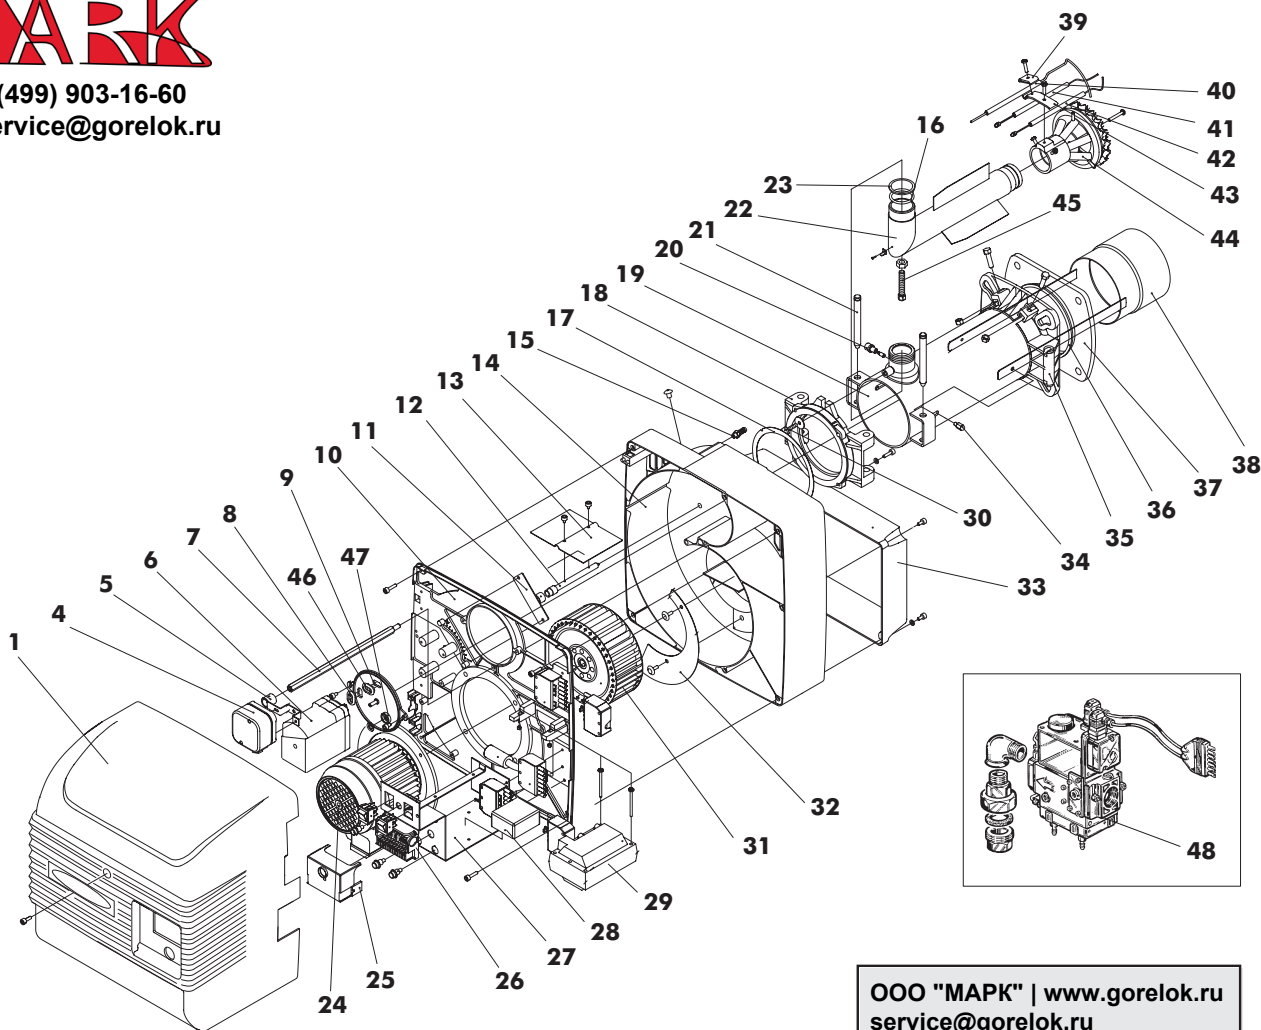

 8 (499) 903-16-60
 service@gorelok.ru

 ООО "МАРК" | www.gorelok.ru
 service@gorelok.ru
 8 (499) 903-16-16

Поз. Код Наименование

1	1.11083.0	Кожух
4	4.03415.0	Реле давления
5	4.03663.0	Суппорт реле давления воздуха
6	4.03771.0	Двигатель Landis SQN71.424A20
7	4.03746.0	Крепежная распорка кожуха
8	4.03667.0	Кабельная втулка
9	4.03668.0	Фланец крышки улитки
10	4.03748.0	Крышка улитки
11	4.03749.0	Стекло
12	4.03752.0	Штифт дросселя воздуха
13	4.03753.0	Дроссель регулировки воздуха
14	4.03759.0	Улитка для воздуха
15	4.03758.0	Патрубок воздухозабора
16	3.08041.0	Уплотнение OR
17	4.03754.0	Уплотнение ствола
18	1.08493.0	Фланец с шарниром
19	1.08494.0	Узел подводящей трубы
20	4.50389.0	Отбор давления
21	1.09455.0	Штифт шарнира
22	1.11074.0	Коллекторная труба
23	1.06825.0	Уплотнение трубы подачи
24	4.03741.0	Двигатель
25	4.03192.0	Аппар. типа LGB
26	4.01551.0	Колодка AGK 11

Поз. Код Наименование

27	4.03757.0	Пластина электроцирта
28	4.03699.0	Трансформатор
29	4.03270.0	Винт шарнира
30	1.09018.0	Вентилятор
31	4.03751.0	Герметизирующий сектор
32	4.03750.0	Воздушная крышка
33	1.08542.0	Фиксирующая ручка
34	1.08560.0	Фланец крепления котла
35	1.06591.0	Изоляционный шнур
36	1.06593.0	Изоляционная прокладка
37	1.06592.0	Форсунка
38	1.08495.0	Крепежный кронштейн электродов
39	1.07125.0	Электрод управления
40	4.03279.0	Правый электрод
41	4.01697.0	Левый электрод
42	4.01698.0	Кронштейн электрода управления
43	1.06585.0	Узел насадки
44	1.08492.0	Винт подводящей трубы
45	1.11073.0	Резиновая втулка для кабелей
46	4.03671.0	Смотровое окно
47	4.03640.0	Реле давления газа
48	4.03617.0	Клап. DUNGS MB-VEF 412 20 мбар
	4.03618.0	Клап. DUNGS MB-VEF 412 30 мбар
	4.03619.0	Клап. DUNGS MB-VEF 407-S30 200-360 мбар