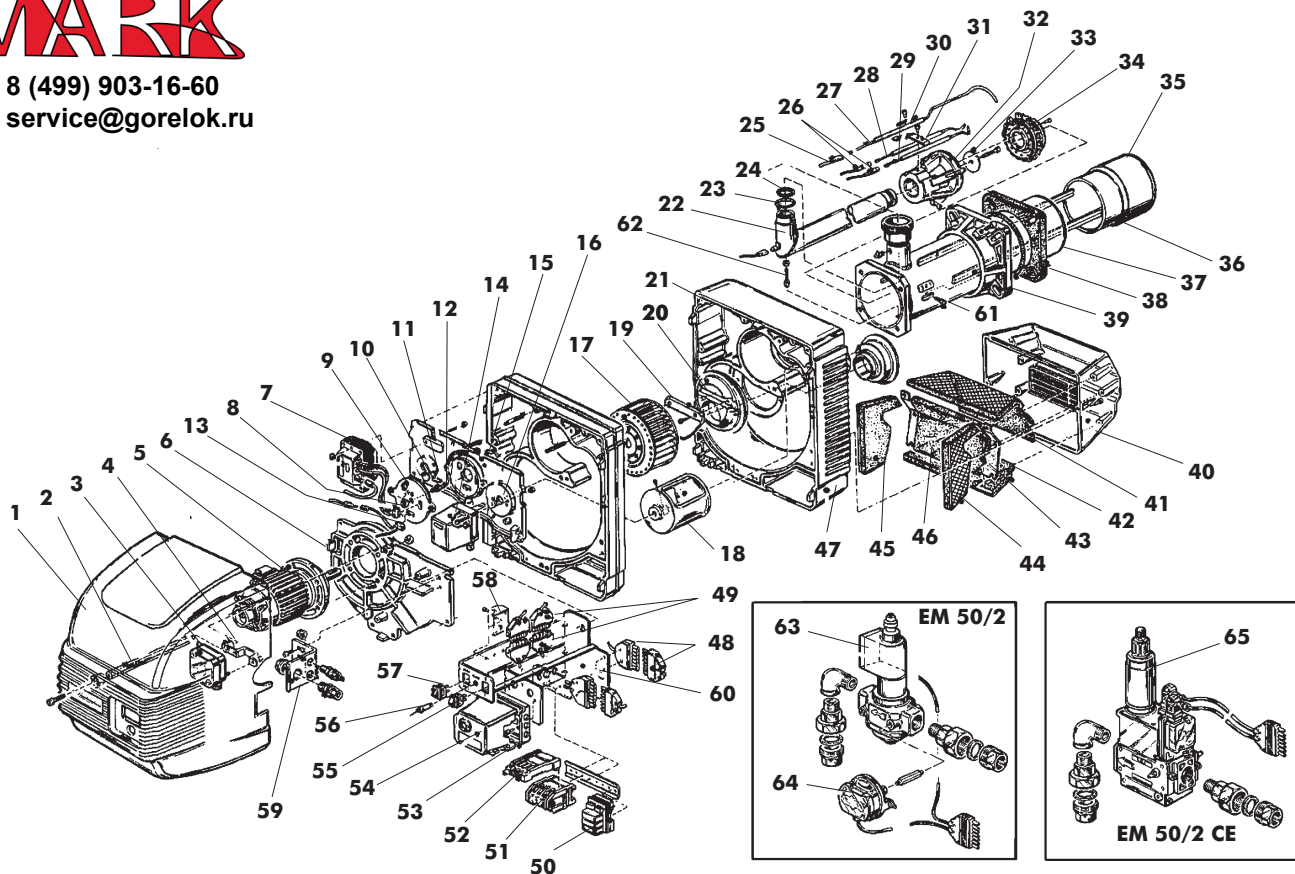

8 (499) 903-16-60
 service@gorelok.ru

Поз.	Код	Наименование
1	1.11018.0	Кожух
2	4.03662.0	Крепежная распорка кожуха
3	4.03415.0	Реле давления воздуха
4	4.03663.0	Суппорт реле давления воздуха
5	4.03664.0	Двигатель
6	4.03802.0	Нижняя крышка улитки
7	4.03270.0	Трансформатор
8	4.03667.0	Кабельная втулка
9	4.03668.0	Фланец крышки улитки
10	4.03640.0	Смотровое оконце
11	4.03641.0	Пружинная шайба
12	4.03670.0	Патрубок воздухозабора
13	4.03671.0	Резиновая втулка для кабеля
14	4.03672.0	Моторедуктор
15	4.03673.0	Верхняя крышка улитки
16	4.03674.0	Втулка
17	4.03675.0	Вентилятор
18	4.03676.0	Кольцо регулировки воздуха
19	4.03677.0	Герметизирующий сектор
20	4.03678.0	Герметизирующее кольцо
21	4.03679.0	Кольцо входа воздуха
22	1.11071.0	Коллекторная труба
23	3.08041.0	Уплотнительное кольцо OR
24	1.06825.0	Прокладка подводящей трубы
25	4.03680.0	Кабель электрода управления
26	4.03681.0	Кабель электрода зажигания
27	4.01735.0	Электрод управления
28	4.01734.0	Левый электрод
29	4.01733.0	Правый электрод
30	1.07125.0	Крепежный кронштейн для электрода
31	1.06585.0	Кронштейн электрода управления
32	1.06826.0	Коллектор насадки
33	1.09563.0	Диафрагма
34	1.09566.0	Отражательное кольцо
35	1.09569.0	Форсунка