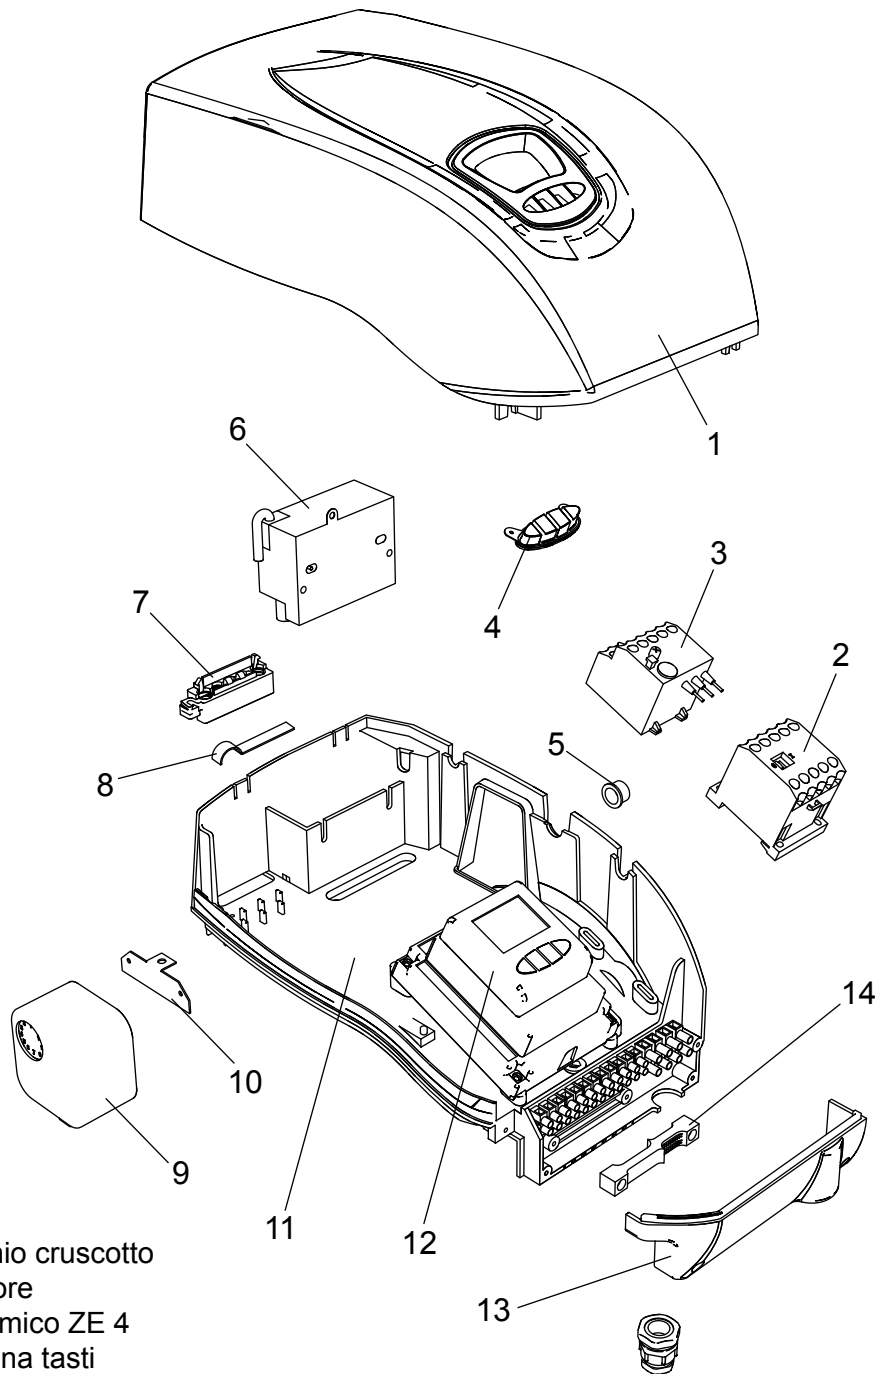

98003530 Bruciatore **LMB G 1000 (BC)**

98003960 Bruciatore **LMB G 1000 (BL)**

8 (499) 903-16-60
service@gorelok.ru

- 1 01140960 Coperchio cruscotto
- 2 04043210 Teleruttore
- 3 04043220 Relè termico ZE 4
- 4 01134750 Membrana tasti
- 5 04033720 Tappo d.14
- 6 04044070 Trasformatore
- 7 01134550 Passacavo
- 8 01134560 Fermacavo
- 9 04034140 Pressostato aria
- 10 01134570 Staffa pressostato

- 11 04043250 Fondo cruscotto
- 12 04043050 Apparecchiatura
- 13 01134400 Coperchio morsetti
- 14 01134590 Passacavo doppio

- 15** 01134600 Motore 1100 W
- 16** 01134430 Perno cerniera
- 17** 01136310 Semicorpo lato motore
- 18** 04042960 Ventola 200x74
- 19** 01136320 Semicorpo lato aria
- 20** 01133110 Spioncino
- 21** 01128370 Vetrino spia
- 22** 01136150 Guarnizione vetrino
- 23** 01134320 Cassa aria
- 24** 01134340 Portina cassa aria
- 25** 01134360 Griglia di protezione

- 26** 01135080 Servomotore aria
- 27** 01134260 Albero servomotore
- 28** 03001570 Cuscinetto Di. 12
- 29** 03001560 Cuscinetto Di. 8
- 30** 01134270 Staffa albero servomotore
- 31** 02273970 Vite M 5x60
- 32** 04042980 Snodo angolare
- 33** 04042990 Perno d.4
- 34** 01134300 Piastra alberi
- 35** 04043000 Molla perno d.4
- 36** 01134290 Albero serranda destro
- 37** 03001600 Molla a tazza d.8,2
- 38** 01134280 Albero serranda sinistro
- 39** 01134310 Serranda aria