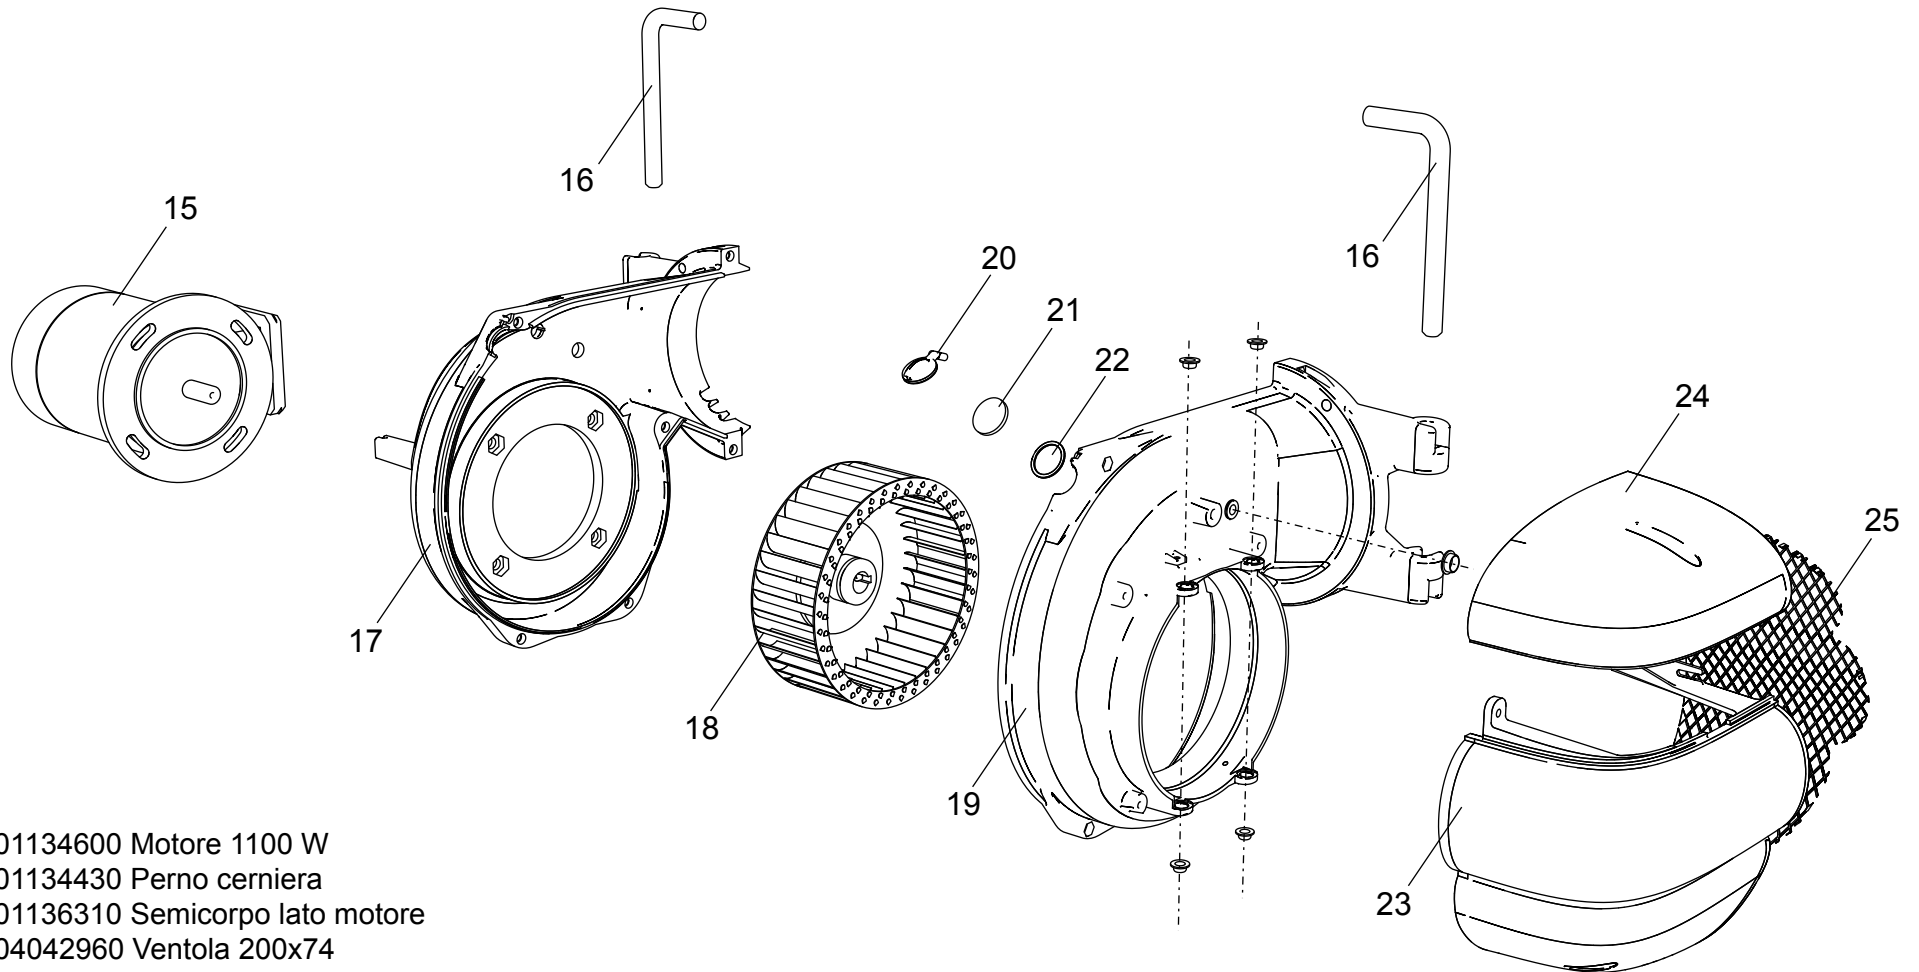

98003530 Bruciatore **LMB G 1000 (BC)**

98003960 Bruciatore **LMB G 1000 (BL)**

8 (499) 903-16-60
service@gorelok.ru

- 1 01140960 Coperchio cruscotto
- 2 04043210 Teleruttore
- 3 04043220 Relè termico ZE 4
- 4 01134750 Membrana tasti
- 5 04033720 Tappo d.14
- 6 04044070 Trasformatore
- 7 01134550 Passacavo
- 8 01134560 Fermacavo
- 9 04034140 Pressostato aria
- 10 01134570 Staffa pressostato

- 11 04043250 Fondo cruscotto
- 12 04043050 Apparecchiatura
- 13 01134400 Coperchio morsetti
- 14 01134590 Passacavo doppio

- 15** 01134600 Motore 1100 W
- 16** 01134430 Perno cerniera
- 17** 01136310 Semicorpo lato motore
- 18** 04042960 Ventola 200x74
- 19** 01136320 Semicorpo lato aria
- 20** 01133110 Spioncino
- 21** 01128370 Vetrino spia
- 22** 01136150 Guarnizione vetrino
- 23** 01134320 Cassa aria
- 24** 01134340 Portina cassa aria
- 25** 01134360 Griglia di protezione

- 26** 01135080 Servomotore aria
- 27** 01134260 Albero servomotore
- 28** 03001570 Cuscinetto Di. 12
- 29** 03001560 Cuscinetto Di. 8
- 30** 01134270 Staffa albero servomotore
- 31** 02273970 Vite M 5x60
- 32** 04042980 Snodo angolare
- 33** 04042990 Perno d.4
- 34** 01134300 Piastra alberi
- 35** 04043000 Molla perno d.4
- 36** 01134290 Albero serranda destro
- 37** 03001600 Molla a tazza d.8,2
- 38** 01134280 Albero serranda sinistro
- 39** 01134310 Serranda aria