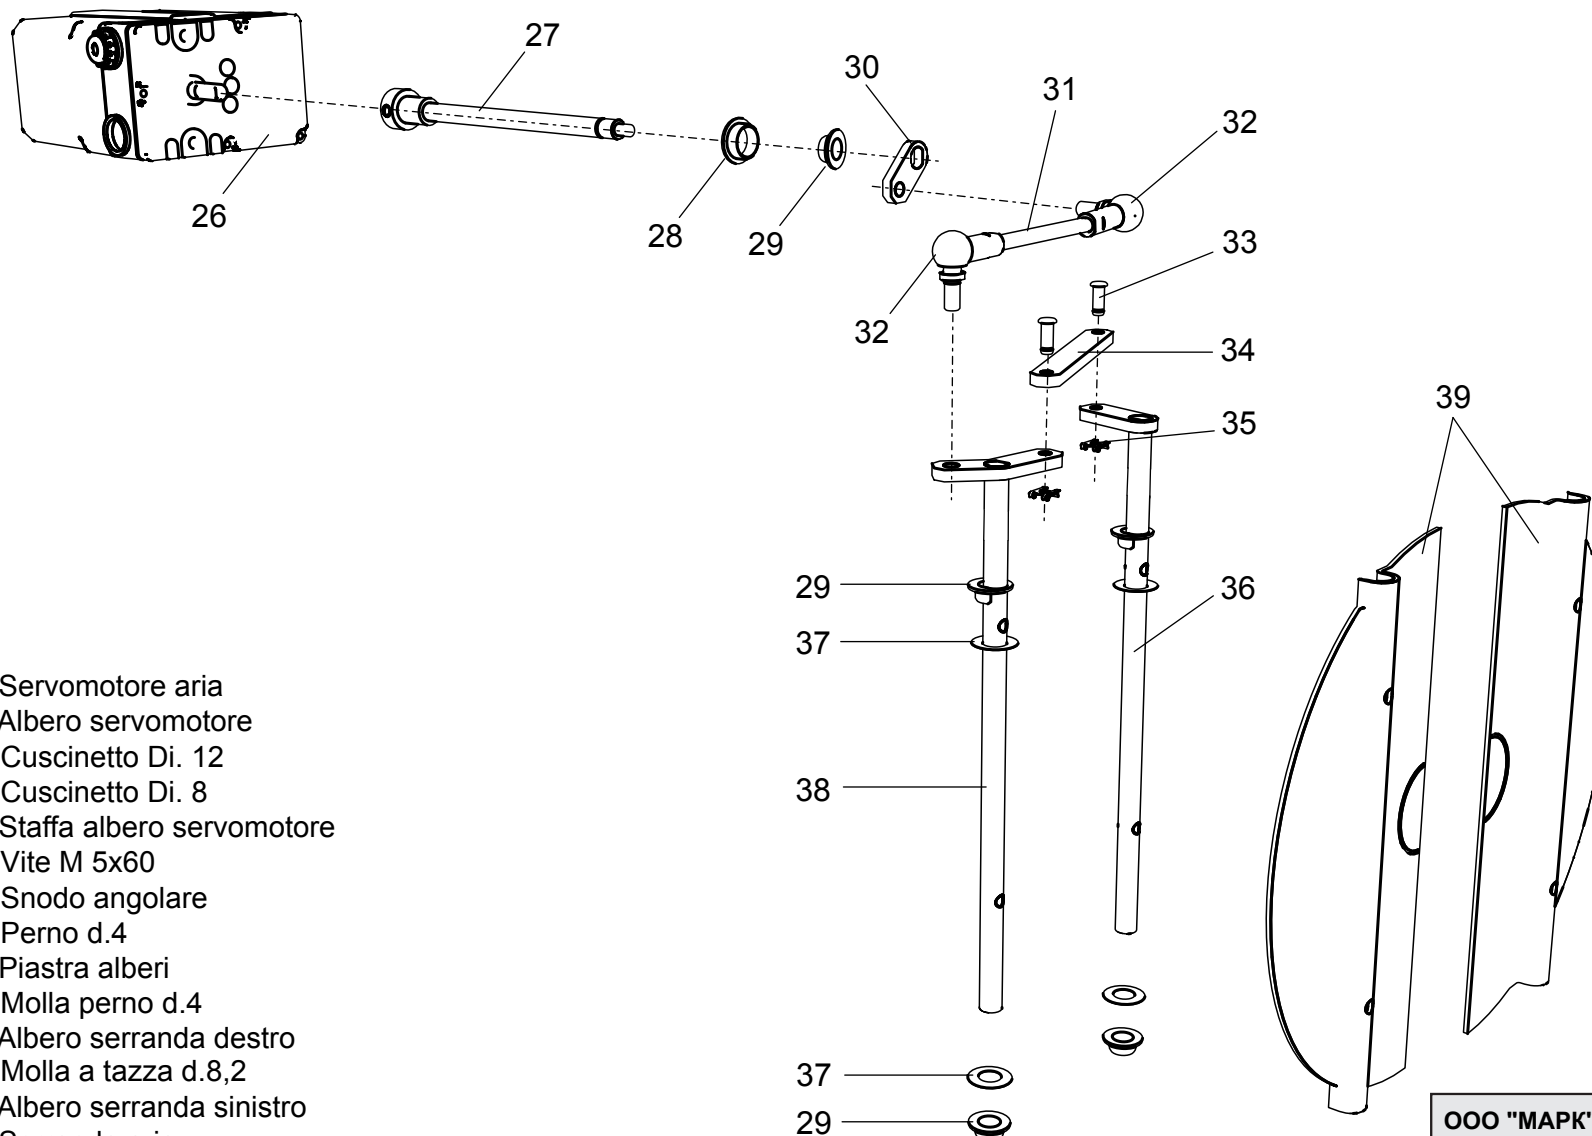

98003530 Bruciatore **LMB G 1000 (BC)**

98003960 Bruciatore **LMB G 1000 (BL)**

8 (499) 903-16-60
service@gorelok.ru

- 1 01140960 Coperchio cruscotto
- 2 04043210 Teleruttore
- 3 04043220 Relè termico ZE 4
- 4 01134750 Membrana tasti
- 5 04033720 Tappo d.14
- 6 04044070 Trasformatore
- 7 01134550 Passacavo
- 8 01134560 Fermacavo
- 9 04034140 Pressostato aria
- 10 01134570 Staffa pressostato

- 11 04043250 Fondo cruscotto
- 12 04043050 Apparecchiatura
- 13 01134400 Coperchio morsetti
- 14 01134590 Passacavo doppio

- 15** 01134600 Motore 1100 W
- 16** 01134430 Perno cerniera
- 17** 01136310 Semicorpo lato motore
- 18** 04042960 Ventola 200x74
- 19** 01136320 Semicorpo lato aria
- 20** 01133110 Spioncino
- 21** 01128370 Vetrino spia
- 22** 01136150 Guarnizione vetrino
- 23** 01134320 Cassa aria
- 24** 01134340 Portina cassa aria
- 25** 01134360 Griglia di protezione

- 26** 01135080 Servomotore aria
- 27** 01134260 Albero servomotore
- 28** 03001570 Cuscinetto Di. 12
- 29** 03001560 Cuscinetto Di. 8
- 30** 01134270 Staffa albero servomotore
- 31** 02273970 Vite M 5x60
- 32** 04042980 Snodo angolare
- 33** 04042990 Perno d.4
- 34** 01134300 Piastra alberi
- 35** 04043000 Molla perno d.4
- 36** 01134290 Albero serranda destro
- 37** 03001600 Molla a tazza d.8,2
- 38** 01134280 Albero serranda sinistro
- 39** 01134310 Serranda aria