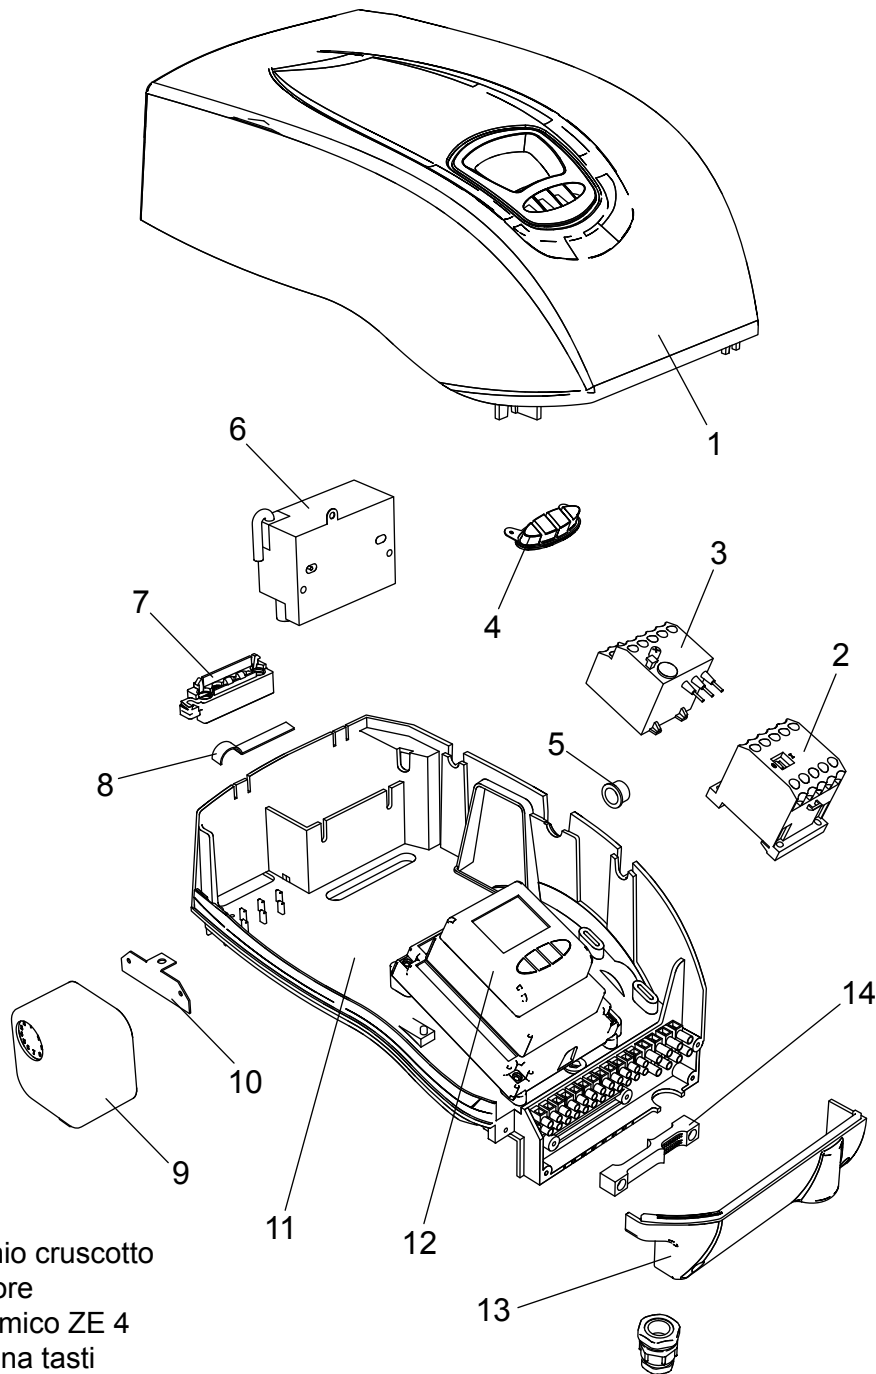

**98003700** Bruciatore **LMB G 1000 (BC) GPL**

**98003710** Bruciatore **LMB G 1000 (BL) GPL**

8 (499) 903-16-60  
service@gorelok.ru

- 1 01140960 Coperchio cruscotto
- 2 04043210 Teleruttore
- 3 04043220 Relè termico ZE 4
- 4 01134750 Membrana tasti
- 5 04033720 Tappo d.14
- 6 04044070 Trasformatore
- 7 01134550 Passacavo
- 8 01134560 Fermacavo
- 9 04034140 Pressostato aria
- 10 01134570 Staffa pressostato

- 11 04043250 Fondo cruscotto
- 12 04043050 Apparecchiatura
- 13 01134400 Coperchio morsetti
- 14 01134590 Passacavo doppio

- 15** 01134600 Motore 1100 W
- 16** 01134430 Perno cerniera
- 17** 01136310 Semicorpo lato motore
- 18** 04042960 Ventola 200x74
- 19** 01136320 Semicorpo lato aria
- 20** 01133110 Spioncino
- 21** 01128370 Vetrino spia
- 22** 01136150 Guarnizione vetrino
- 23** 01134320 Cassa aria
- 24** 01134340 Portina cassa aria
- 25** 01134360 Griglia di protezione

- 26** 01135080 Servomotore aria
- 27** 01134260 Albero servomotore
- 28** 03001570 Cuscinetto Di. 12
- 29** 03001560 Cuscinetto Di. 8
- 30** 01134270 Staffa albero servomotore
- 31** 02273970 Vite M 5x60
- 32** 04042980 Snodo angolare
- 33** 04042990 Perno d.4
- 34** 01134300 Piastra alberi
- 35** 04043000 Molla perno d.4
- 36** 01134290 Albero serranda destro
- 37** 03001600 Molla a tazza d.8,2
- 38** 01134280 Albero serranda sinistro
- 39** 01134310 Serranda aria