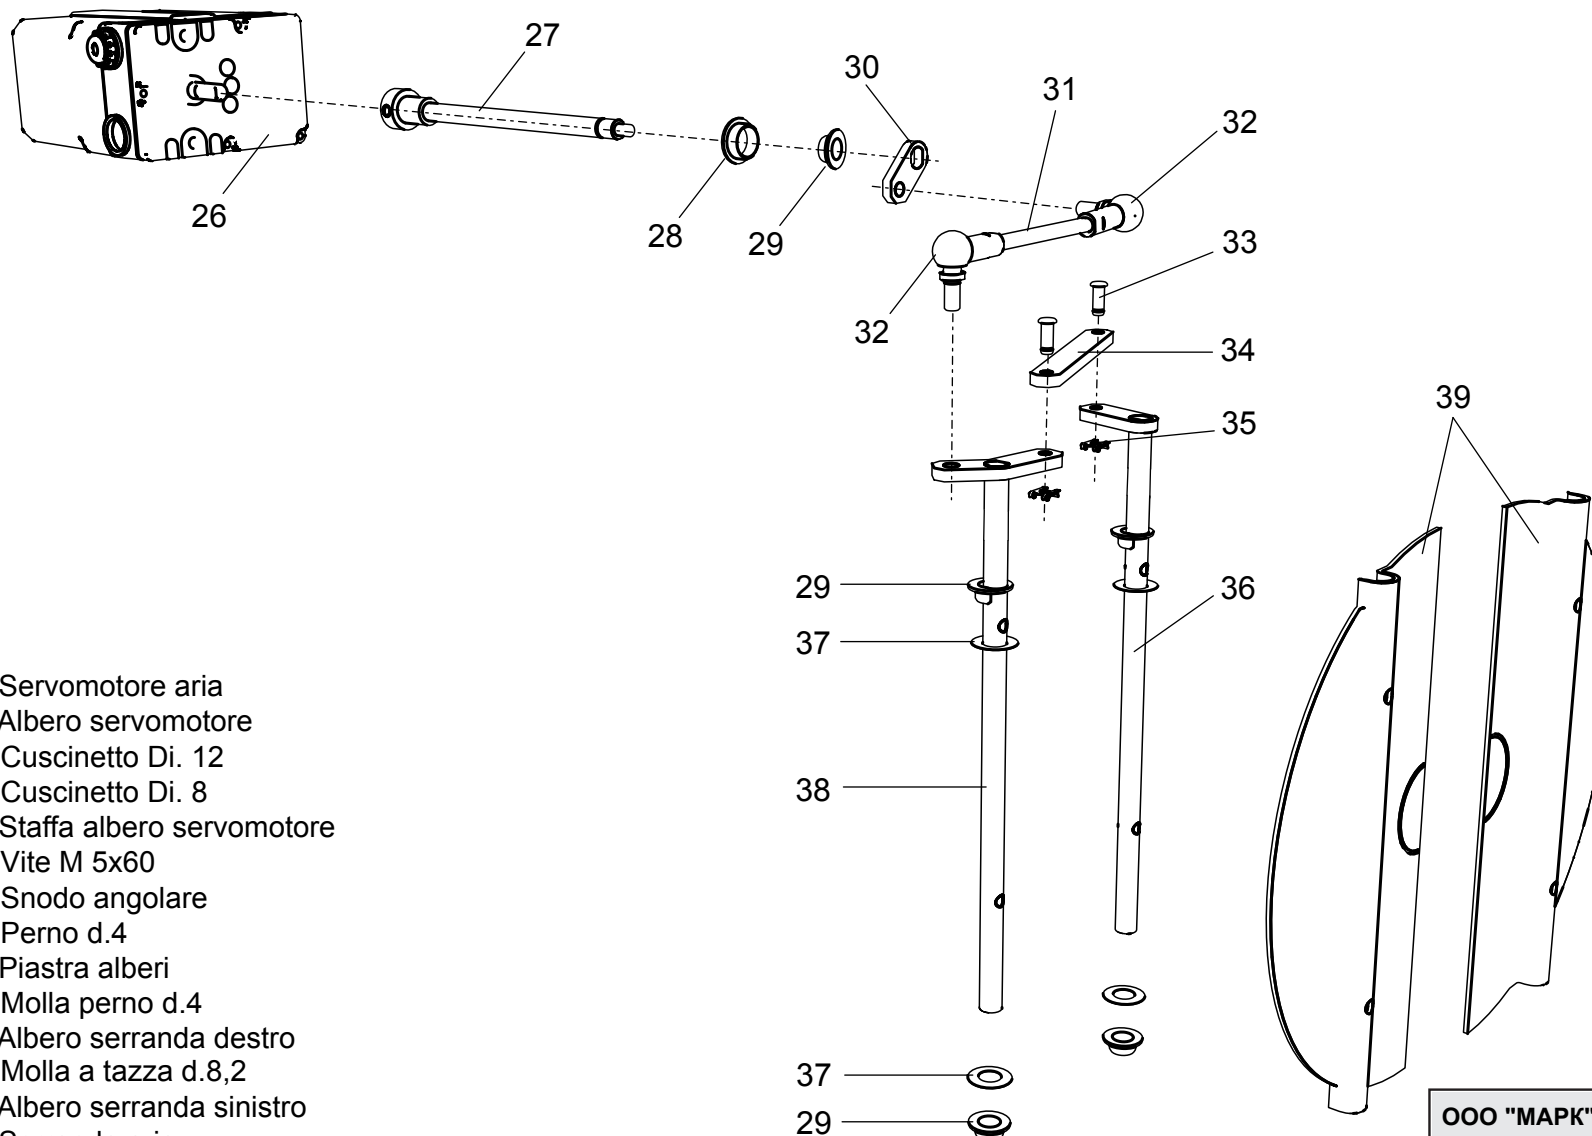

**98003700** Bruciatore **LMB G 1000 (BC) GPL**

**98003710** Bruciatore **LMB G 1000 (BL) GPL**

8 (499) 903-16-60  
service@gorelok.ru

- 1 01140960 Coperchio cruscotto
- 2 04043210 Teleruttore
- 3 04043220 Relè termico ZE 4
- 4 01134750 Membrana tasti
- 5 04033720 Tappo d.14
- 6 04044070 Trasformatore
- 7 01134550 Passacavo
- 8 01134560 Fermacavo
- 9 04034140 Pressostato aria
- 10 01134570 Staffa pressostato

- 11 04043250 Fondo cruscotto
- 12 04043050 Apparecchiatura
- 13 01134400 Coperchio morsetti
- 14 01134590 Passacavo doppio

- 15** 01134600 Motore 1100 W
- 16** 01134430 Perno cerniera
- 17** 01136310 Semicorpo lato motore
- 18** 04042960 Ventola 200x74
- 19** 01136320 Semicorpo lato aria
- 20** 01133110 Spioncino
- 21** 01128370 Vetrino spia
- 22** 01136150 Guarnizione vetrino
- 23** 01134320 Cassa aria
- 24** 01134340 Portina cassa aria
- 25** 01134360 Griglia di protezione

- 26** 01135080 Servomotore aria
- 27** 01134260 Albero servomotore
- 28** 03001570 Cuscinetto Di. 12
- 29** 03001560 Cuscinetto Di. 8
- 30** 01134270 Staffa albero servomotore
- 31** 02273970 Vite M 5x60
- 32** 04042980 Snodo angolare
- 33** 04042990 Perno d.4
- 34** 01134300 Piastra alberi
- 35** 04043000 Molla perno d.4
- 36** 01134290 Albero serranda destro
- 37** 03001600 Molla a tazza d.8,2
- 38** 01134280 Albero serranda sinistro
- 39** 01134310 Serranda aria