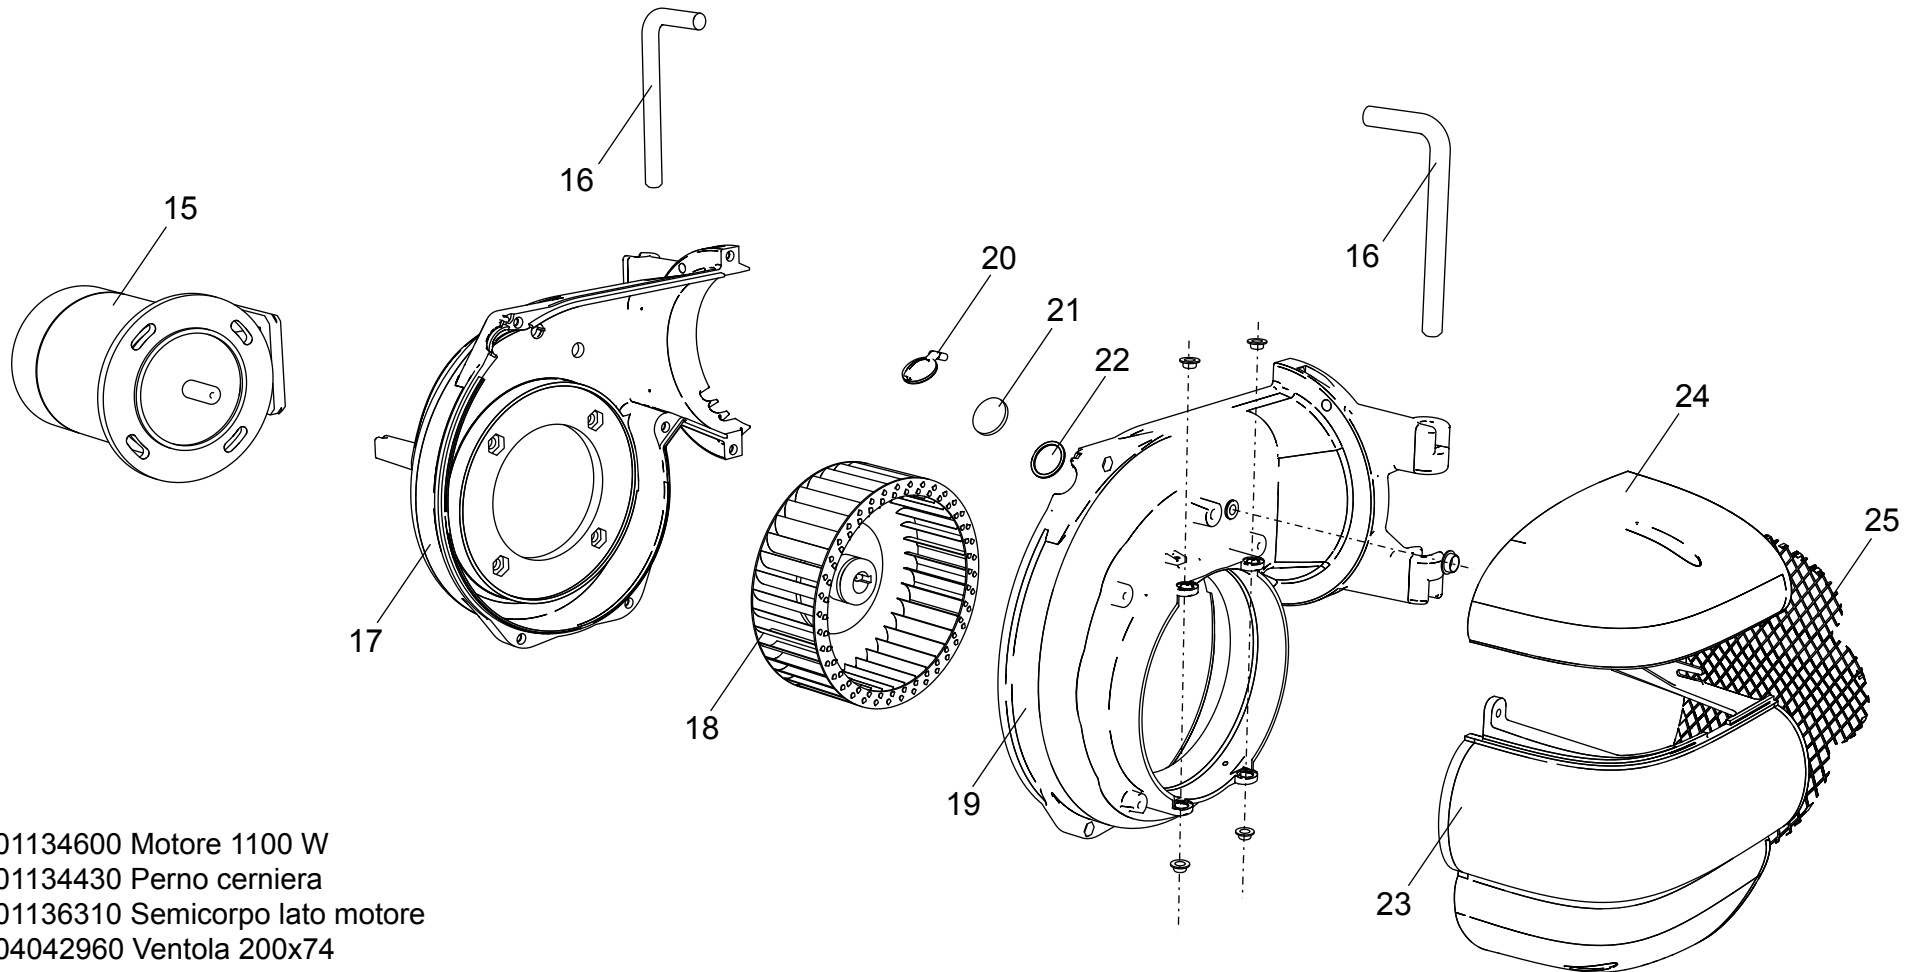

**98003700** Bruciatore **LMB G 1000 (BC) GPL**

**98003710** Bruciatore **LMB G 1000 (BL) GPL**

8 (499) 903-16-60  
service@gorelok.ru

- 1 01140960 Coperchio cruscotto
- 2 04043210 Teleruttore
- 3 04043220 Relè termico ZE 4
- 4 01134750 Membrana tasti
- 5 04033720 Tappo d.14
- 6 04044070 Trasformatore
- 7 01134550 Passacavo
- 8 01134560 Fermacavo
- 9 04034140 Pressostato aria
- 10 01134570 Staffa pressostato

- 11 04043250 Fondo cruscotto
- 12 04043050 Apparecchiatura
- 13 01134400 Coperchio morsetti
- 14 01134590 Passacavo doppio

- 15** 01134600 Motore 1100 W
- 16** 01134430 Perno cerniera
- 17** 01136310 Semicorpo lato motore
- 18** 04042960 Ventola 200x74
- 19** 01136320 Semicorpo lato aria
- 20** 01133110 Spioncino
- 21** 01128370 Vetrino spia
- 22** 01136150 Guarnizione vetrino
- 23** 01134320 Cassa aria
- 24** 01134340 Portina cassa aria
- 25** 01134360 Griglia di protezione

- 26** 01135080 Servomotore aria
- 27** 01134260 Albero servomotore
- 28** 03001570 Cuscinetto Di. 12
- 29** 03001560 Cuscinetto Di. 8
- 30** 01134270 Staffa albero servomotore
- 31** 02273970 Vite M 5x60
- 32** 04042980 Snodo angolare
- 33** 04042990 Perno d.4
- 34** 01134300 Piastra alberi
- 35** 04043000 Molla perno d.4
- 36** 01134290 Albero serranda destro
- 37** 03001600 Molla a tazza d.8,2
- 38** 01134280 Albero serranda sinistro
- 39** 01134310 Serranda aria