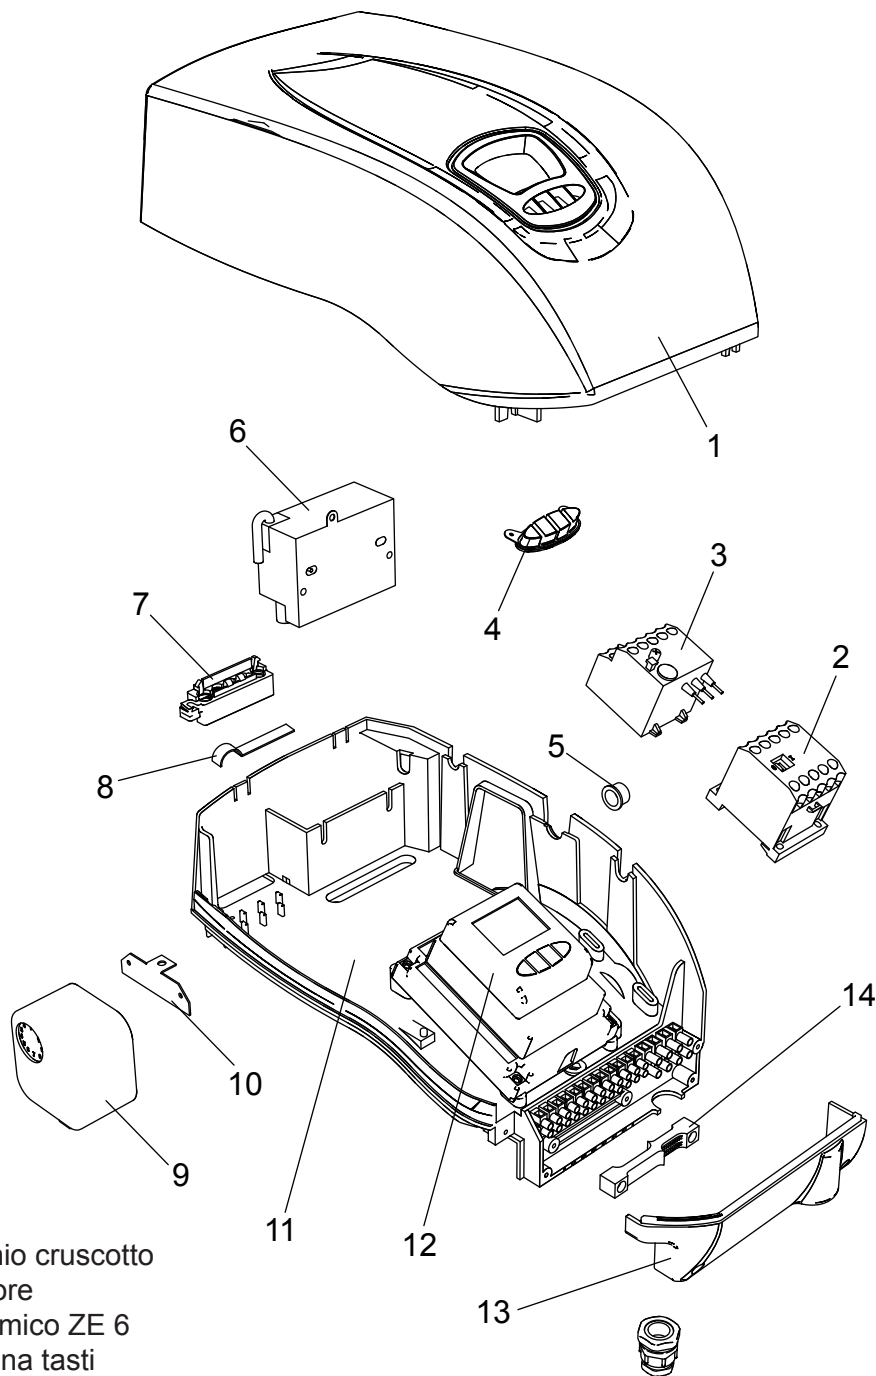

98003540 Bruciatore LMB G 1300

8 (499) 903-16-60
service@gorelok.ru

- 1 01140960 Coperchio cruscotto
- 2 04043210 Teleruttore
- 3 04043390 Relè termico ZE 6
- 4 01134750 Membrana tasti
- 5 04033720 Tappo d.14
- 6 04044070 Trasformatore
- 7 01134550 Passacavo
- 8 01134560 Fermacavo
- 9 04034140 Pressostato aria
- 10 01134570 Staffa pressostato

- 11 04043250 Fondo cruscotto
- 12 04043050 Apparecchiatura
- 13 01134400 Coperchio morsetti
- 14 01134590 Passacavo doppio

- 15 01135570 Motore 2200 W
- 16 01135400 Perno cerniera
- 17 01136780 Semicorpo lato motore
- 18 04043370 Ventola 250x92
- 19 01136770 Semicorpo lato aria
- 20 01133110 Spioncino
- 21 01128370 Vetrino spia
- 22 01136150 Guarnizione vetrino
- 23 01135330 Cassa aria
- 24 01135350 Portina cassa aria
- 25 01135370 Griglia di protezione

- 26 01135080 Servomotore aria
- 27 01135300 Albero servomotore
- 28 03001570 Cuscinetto Di. 12
- 29 03001560 Cuscinetto Di. 8
- 30 01134270 Staffa albero servomotore
- 31 02273970 Vite M5x60
- 32 04042980 Snodo angolare
- 33 04042990 Perno d.4
- 34 01135630 Piastra alberi
- 35 04043000 Molla perno d.4
- 36 01135320 Albero serranda destro
- 37 03001600 Molla a tazza d.8,2
- 38 01135310 Albero serranda sinistro
- 39 01135620 Serranda aria

- 50** 01135380 Cavo di accensione L=850
- 51** 04043020 Elettrodo di accensione
- 52** 01135590 Anello di regolazione aria
- 53** 01135580 Boccaglio Di.228