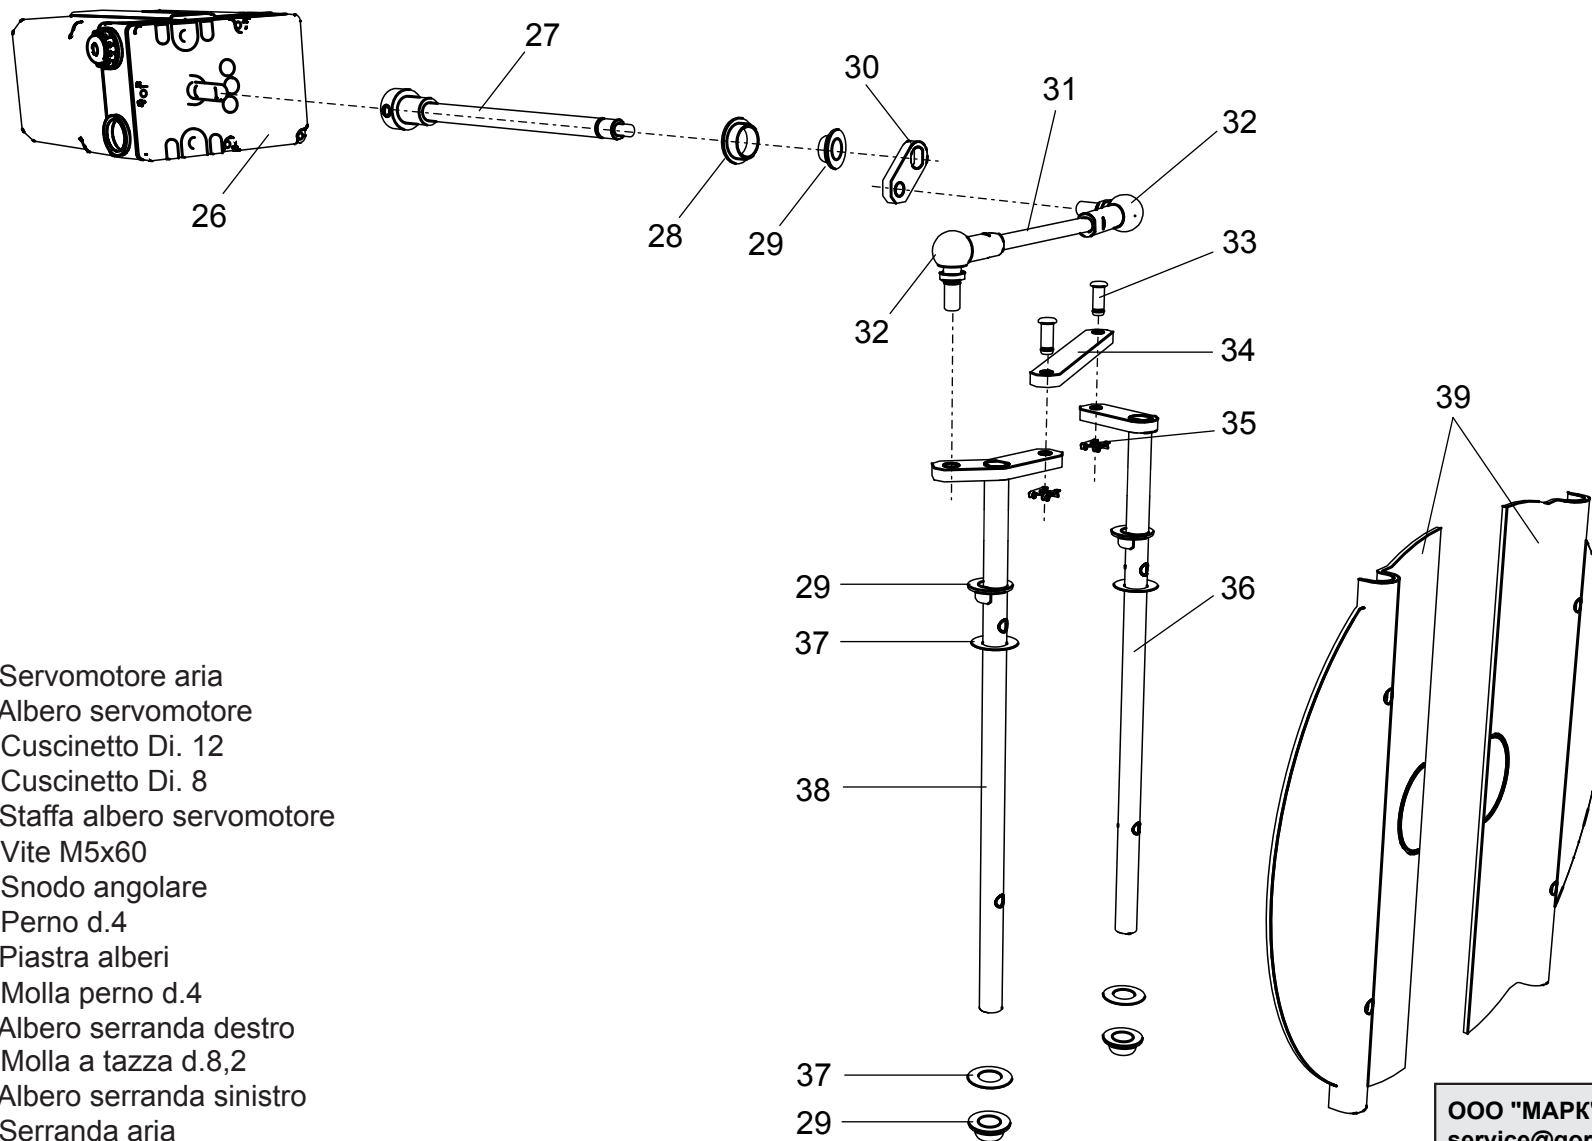

98003540 Bruciatore LMB G 1300

8 (499) 903-16-60
service@gorelok.ru

- 1 01140960 Coperchio cruscotto
- 2 04043210 Teleruttore
- 3 04043390 Relè termico ZE 6
- 4 01134750 Membrana tasti
- 5 04033720 Tappo d.14
- 6 04044070 Trasformatore
- 7 01134550 Passacavo
- 8 01134560 Fermacavo
- 9 04034140 Pressostato aria
- 10 01134570 Staffa pressostato

- 11 04043250 Fondo cruscotto
- 12 04043050 Apparecchiatura
- 13 01134400 Coperchio morsetti
- 14 01134590 Passacavo doppio

- 15 01135570 Motore 2200 W
- 16 01135400 Perno cerniera
- 17 01136780 Semicorpo lato motore
- 18 04043370 Ventola 250x92
- 19 01136770 Semicorpo lato aria
- 20 01133110 Spioncino
- 21 01128370 Vetrino spia
- 22 01136150 Guarnizione vetrino
- 23 01135330 Cassa aria
- 24 01135350 Portina cassa aria
- 25 01135370 Griglia di protezione

- 26 01135080 Servomotore aria
- 27 01135300 Albero servomotore
- 28 03001570 Cuscinetto Di. 12
- 29 03001560 Cuscinetto Di. 8
- 30 01134270 Staffa albero servomotore
- 31 02273970 Vite M5x60
- 32 04042980 Snodo angolare
- 33 04042990 Perno d.4
- 34 01135630 Piastra alberi
- 35 04043000 Molla perno d.4
- 36 01135320 Albero serranda destro
- 37 03001600 Molla a tazza d.8,2
- 38 01135310 Albero serranda sinistro
- 39 01135620 Serranda aria

- 50** 01135380 Cavo di accensione L=850
- 51** 04043020 Elettrodo di accensione
- 52** 01135590 Anello di regolazione aria
- 53** 01135580 Boccaglio Di.228