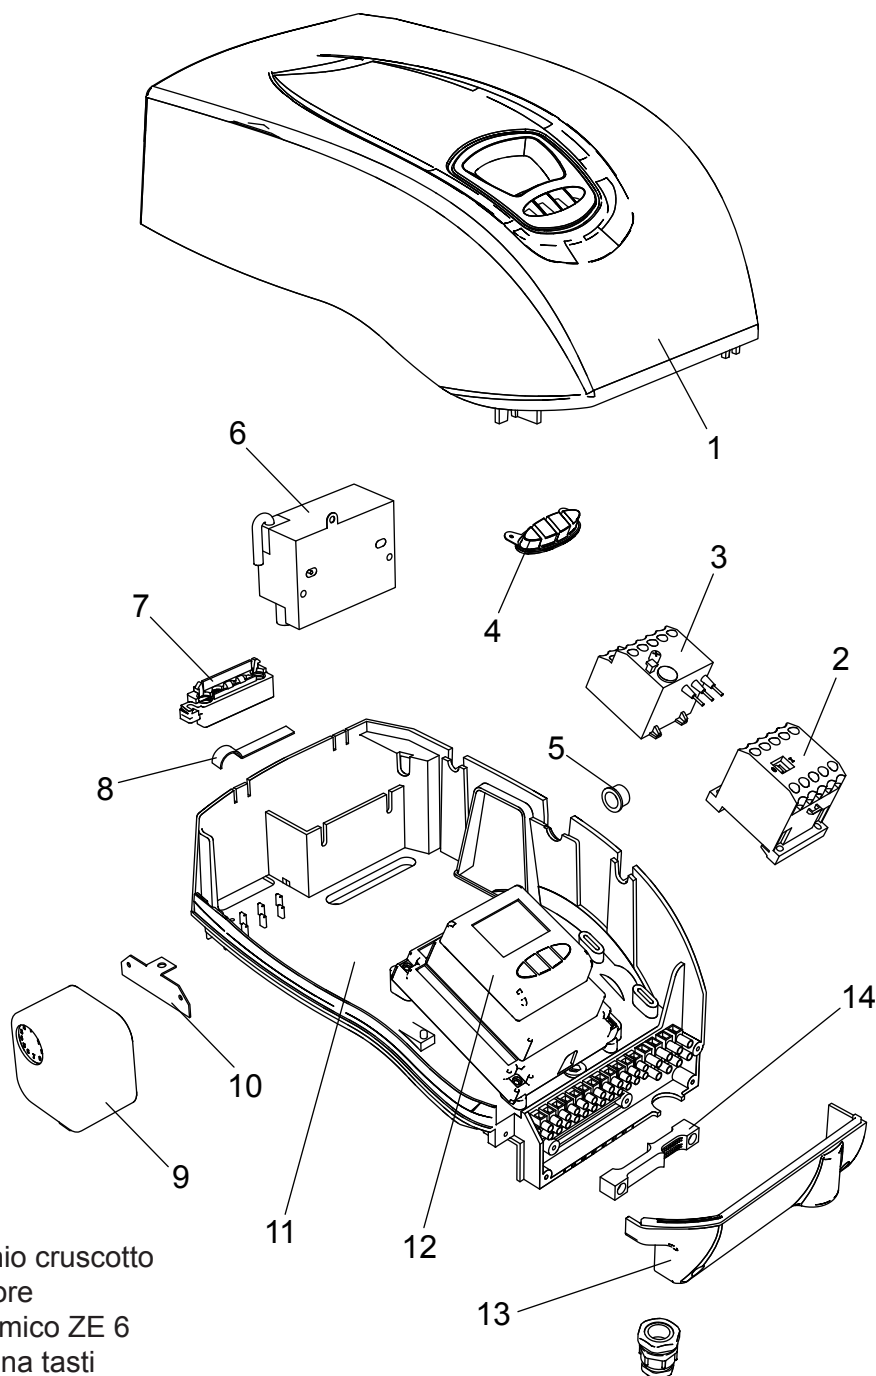

98003720 Bruciatore LMB G 1300 GPL
MARK

 8 (499) 903-16-60
 service@gorelok.ru

- 1 01140960 Coperchio cruscotto
- 2 04043210 Teleruttore
- 3 04043390 Relè termico ZE 6
- 4 01134750 Membrana tasti
- 5 04033720 Tappo d.14
- 6 04044070 Trasformatore
- 7 01134550 Passacavo
- 8 01134560 Fermacavo
- 9 04034140 Pressostato aria
- 10 01134570 Staffa pressostato

- 11 04043250 Fondo cruscotto
- 12 04043050 Apparecchiatura
- 13 01134400 Coperchio morsetti
- 14 01134590 Passacavo doppio

- 15 01135570 Motore 2200 W
- 16 01135400 Perno cerniera
- 17 01136780 Semicorpo lato motore
- 18 04043370 Ventola 250x92
- 19 01136770 Semicorpo lato aria
- 20 01133110 Spioncino
- 21 01128370 Vetrino spia
- 22 01136150 Guarnizione vetrino
- 23 01135330 Cassa aria
- 24 01135350 Portina cassa aria
- 25 01135370 Griglia di protezione

- 26 01135080 Servomotore aria
- 27 01135300 Albero servomotore
- 28 03001570 Cuscinetto Di. 12
- 29 03001560 Cuscinetto Di. 8
- 30 01134270 Staffa albero servomotore
- 31 02273970 Vite M5x60
- 32 04042980 Snodo angolare
- 33 04042990 Perno d.4
- 34 01135630 Piastra alberi
- 35 04043000 Molla perno d.4
- 36 01135320 Albero serranda destro
- 37 03001600 Molla a tazza d.8,2
- 38 01135310 Albero serranda sinistro
- 39 01135620 Serranda aria

- 50** 01135380 Cavo di accensione L=850
51 04044020 Elettrodo di accensione
52 01135590 Anello di regolazione aria
53 01135580 Boccaglio Di.228