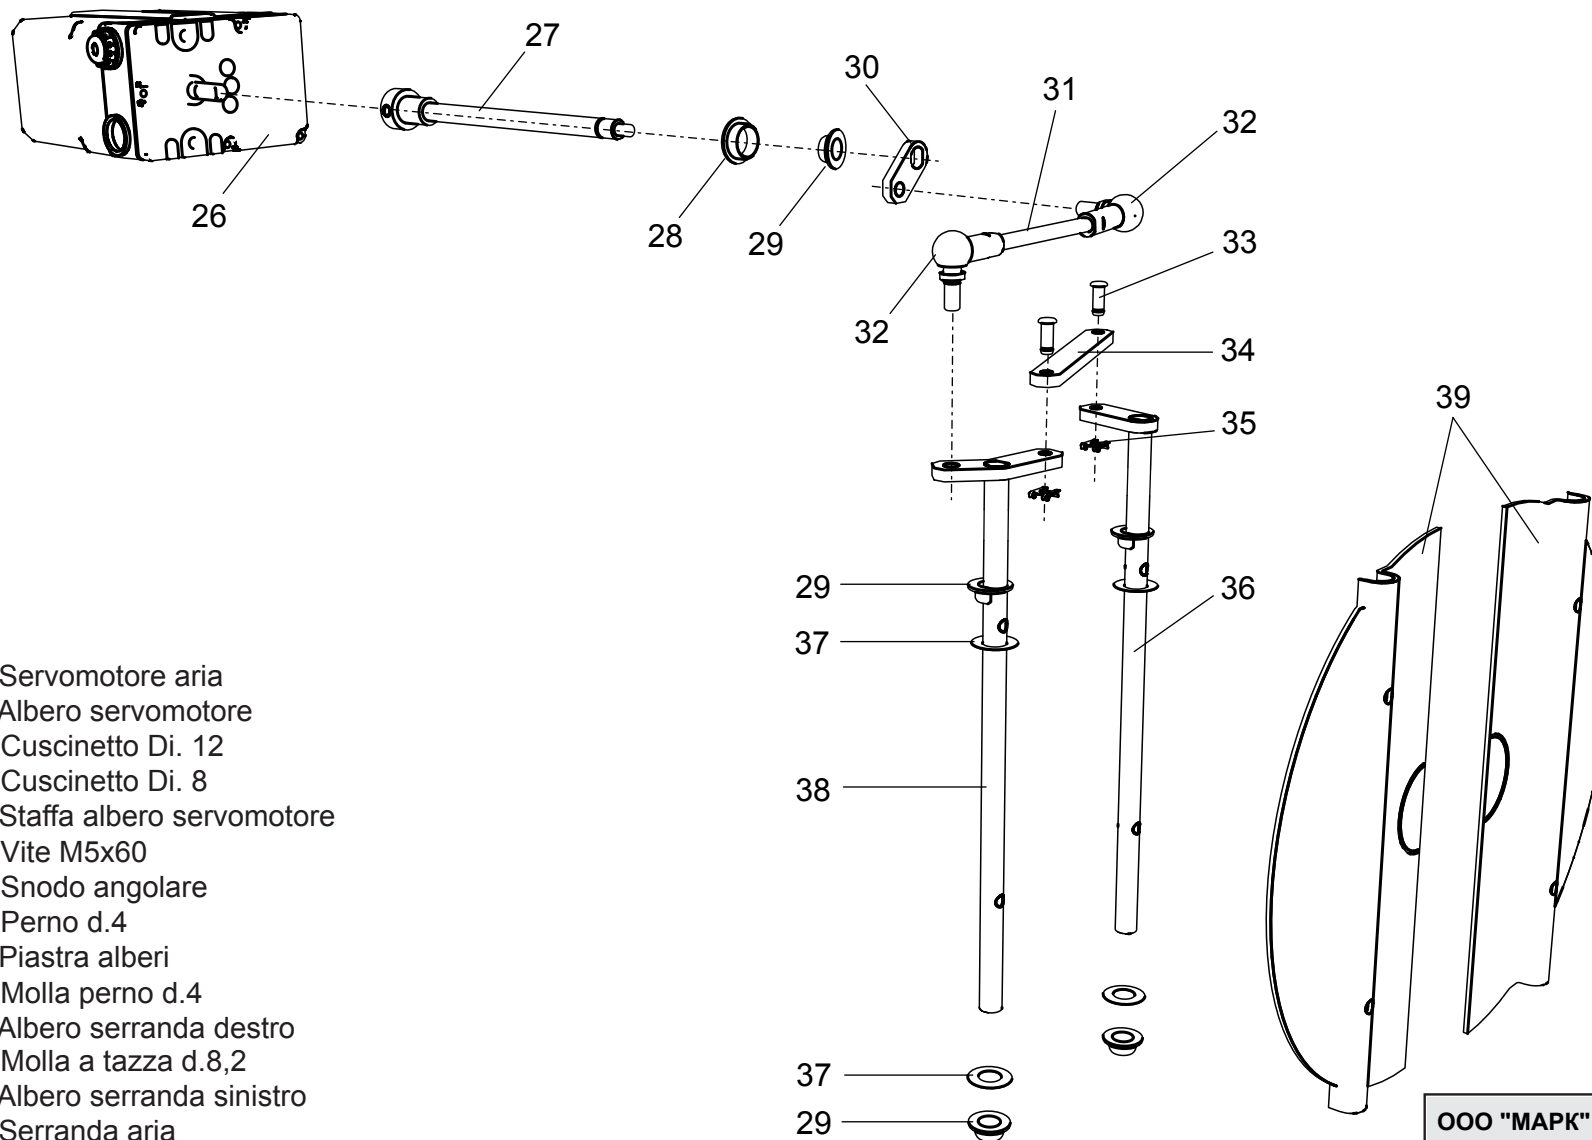

98003720 Bruciatore LMB G 1300 GPL
MARK

 8 (499) 903-16-60
 service@gorelok.ru

- 1 01140960 Coperchio cruscotto
- 2 04043210 Teleruttore
- 3 04043390 Relè termico ZE 6
- 4 01134750 Membrana tasti
- 5 04033720 Tappo d.14
- 6 04044070 Trasformatore
- 7 01134550 Passacavo
- 8 01134560 Fermacavo
- 9 04034140 Pressostato aria
- 10 01134570 Staffa pressostato

- 11 04043250 Fondo cruscotto
- 12 04043050 Apparecchiatura
- 13 01134400 Coperchio morsetti
- 14 01134590 Passacavo doppio

- 15 01135570 Motore 2200 W
- 16 01135400 Perno cerniera
- 17 01136780 Semicorpo lato motore
- 18 04043370 Ventola 250x92
- 19 01136770 Semicorpo lato aria
- 20 01133110 Spioncino
- 21 01128370 Vetrino spia
- 22 01136150 Guarnizione vetrino
- 23 01135330 Cassa aria
- 24 01135350 Portina cassa aria
- 25 01135370 Griglia di protezione

- 26 01135080 Servomotore aria
- 27 01135300 Albero servomotore
- 28 03001570 Cuscinetto Di. 12
- 29 03001560 Cuscinetto Di. 8
- 30 01134270 Staffa albero servomotore
- 31 02273970 Vite M5x60
- 32 04042980 Snodo angolare
- 33 04042990 Perno d.4
- 34 01135630 Piastra alberi
- 35 04043000 Molla perno d.4
- 36 01135320 Albero serranda destro
- 37 03001600 Molla a tazza d.8,2
- 38 01135310 Albero serranda sinistro
- 39 01135620 Serranda aria

- 50** 01135380 Cavo di accensione L=850
51 04044020 Elettrodo di accensione
52 01135590 Anello di regolazione aria
53 01135580 Boccaglio Di.228