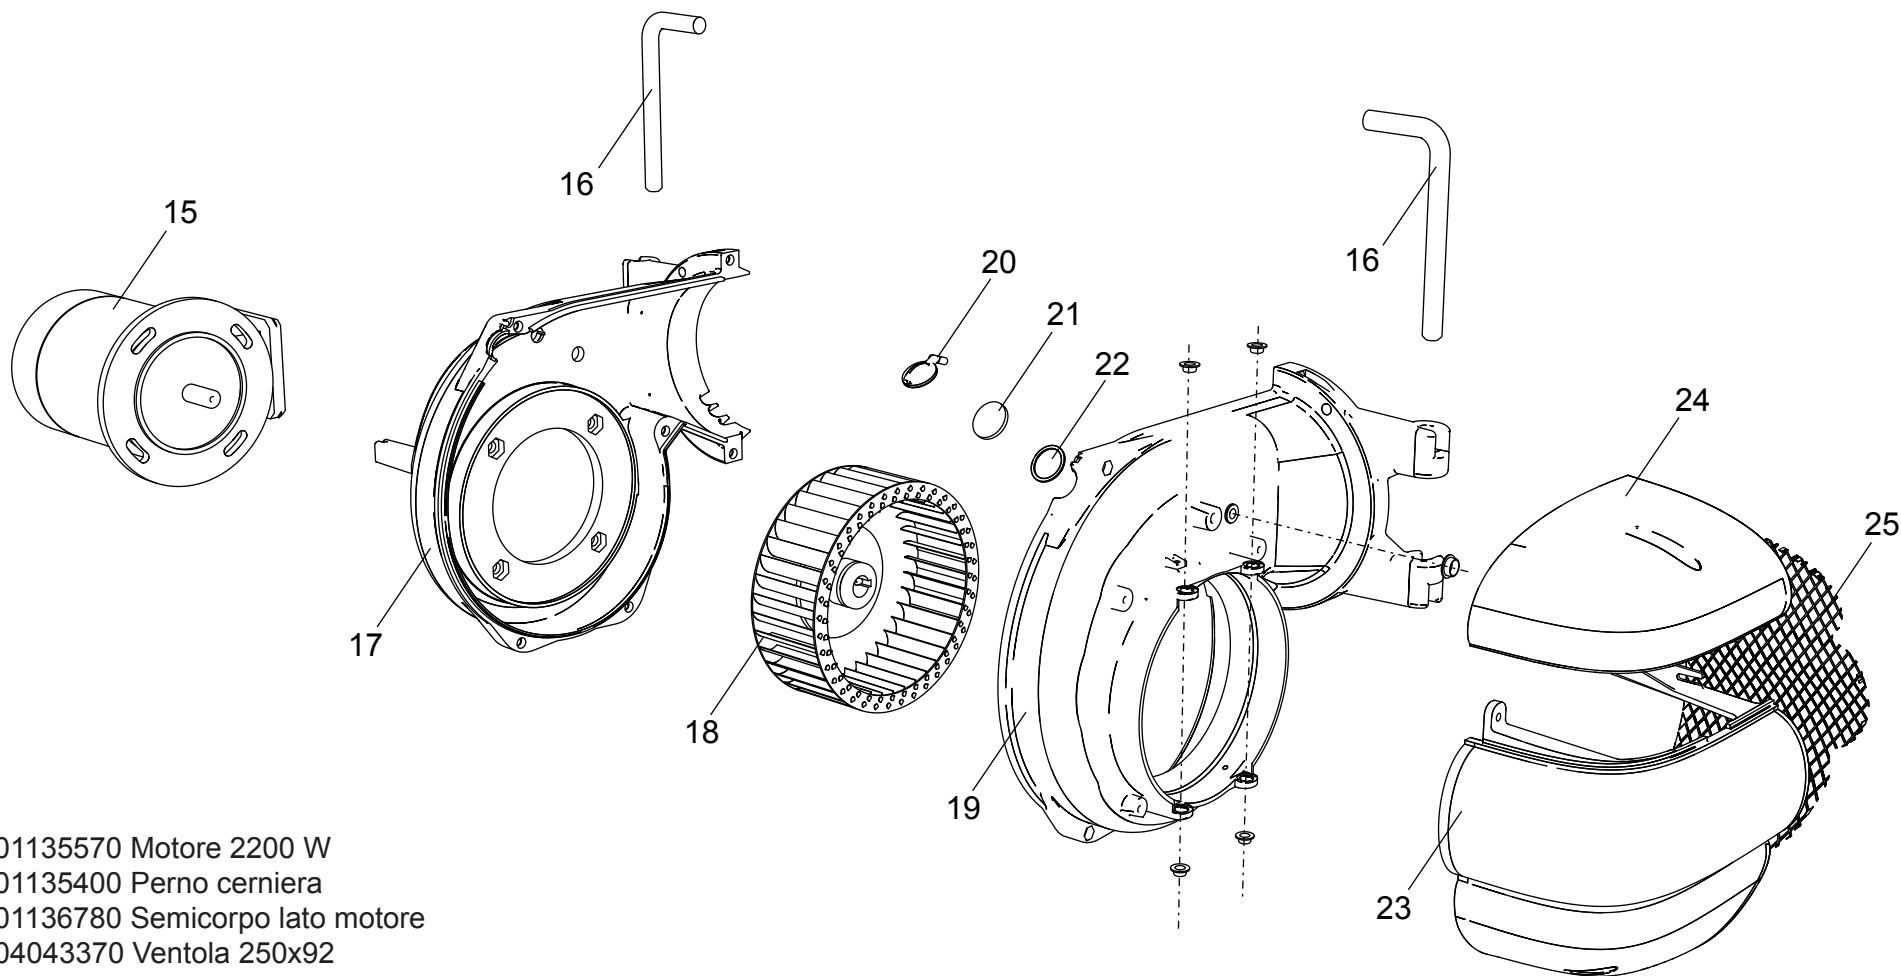

98003720 Bruciatore LMB G 1300 GPL
MARK

 8 (499) 903-16-60
 service@gorelok.ru

- 1 01140960 Coperchio cruscotto
- 2 04043210 Teleruttore
- 3 04043390 Relè termico ZE 6
- 4 01134750 Membrana tasti
- 5 04033720 Tappo d.14
- 6 04044070 Trasformatore
- 7 01134550 Passacavo
- 8 01134560 Fermacavo
- 9 04034140 Pressostato aria
- 10 01134570 Staffa pressostato

- 11 04043250 Fondo cruscotto
- 12 04043050 Apparecchiatura
- 13 01134400 Coperchio morsetti
- 14 01134590 Passacavo doppio

- 15 01135570 Motore 2200 W
- 16 01135400 Perno cerniera
- 17 01136780 Semicorpo lato motore
- 18 04043370 Ventola 250x92
- 19 01136770 Semicorpo lato aria
- 20 01133110 Spioncino
- 21 01128370 Vetrino spia
- 22 01136150 Guarnizione vetrino
- 23 01135330 Cassa aria
- 24 01135350 Portina cassa aria
- 25 01135370 Griglia di protezione

- 26 01135080 Servomotore aria
- 27 01135300 Albero servomotore
- 28 03001570 Cuscinetto Di. 12
- 29 03001560 Cuscinetto Di. 8
- 30 01134270 Staffa albero servomotore
- 31 02273970 Vite M5x60
- 32 04042980 Snodo angolare
- 33 04042990 Perno d.4
- 34 01135630 Piastra alberi
- 35 04043000 Molla perno d.4
- 36 01135320 Albero serranda destro
- 37 03001600 Molla a tazza d.8,2
- 38 01135310 Albero serranda sinistro
- 39 01135620 Serranda aria

- 50** 01135380 Cavo di accensione L=850
51 04044020 Elettrodo di accensione
52 01135590 Anello di regolazione aria
53 01135580 Boccaglio Di.228