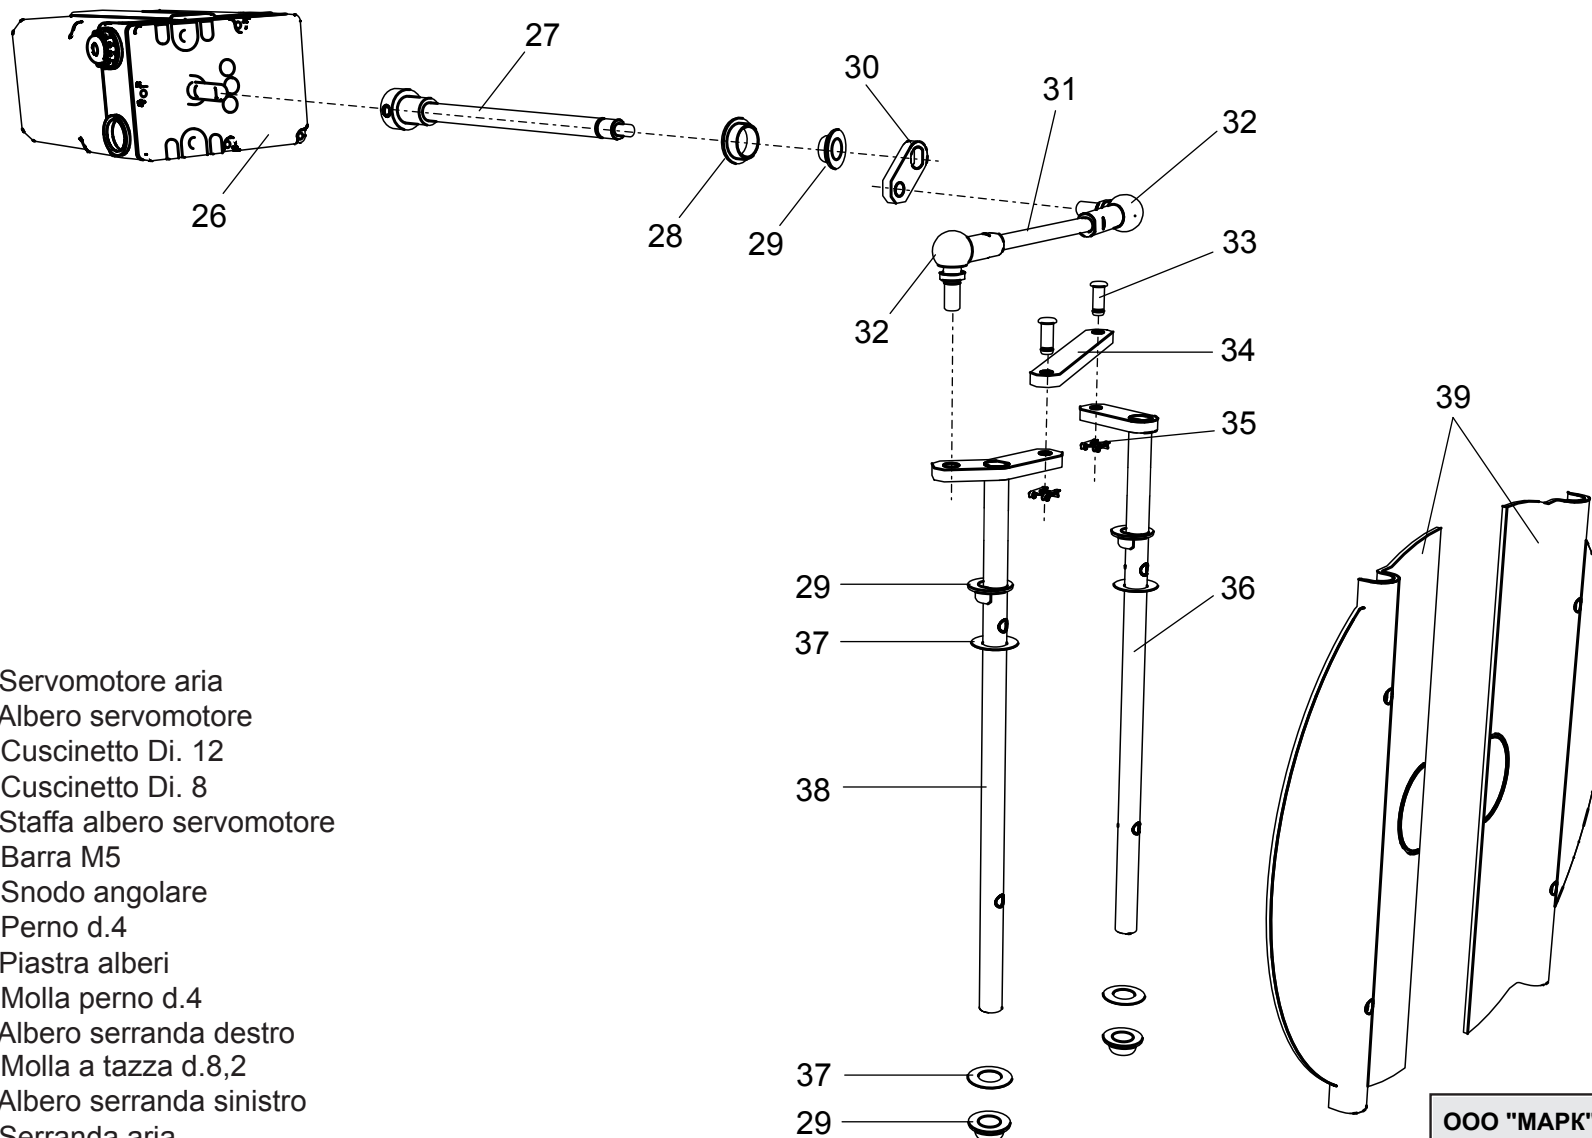

- 15 01135410 Motore 3000 W
- 16 01135400 Perno cerniera
- 17 01136780 Semicorpo lato motore
- 18 04043370 Ventola 250x92
- 19 01136770 Semicorpo lato aria
- 20 01133110 Spioncino
- 21 01128370 Vetrino spia
- 22 01136150 Guarnizione vetrino
- 23 01135330 Cassa aria
- 24 01135350 Portina cassa aria
- 25 01135370 Griglia di protezione

- 26 01135080 Servomotore aria
- 27 01135300 Albero servomotore
- 28 03001570 Cuscinetto Di. 12
- 29 03001560 Cuscinetto Di. 8
- 30 01134270 Staffa albero servomotore
- 31 06000460 Barra M5
- 32 04042980 Snodo angolare
- 33 04042990 Perno d.4
- 34 01135630 Piastra alberi
- 35 04043000 Molla perno d.4
- 36 01135320 Albero serranda destro
- 37 03001600 Molla a tazza d.8,2
- 38 01135310 Albero serranda sinistro
- 39 01135620 Serranda aria

- 50 04044020 Elettrodo di accensione
- 51 01135540 Anello di regolazione aria
- 52 01135530 Boccaglio Di.240