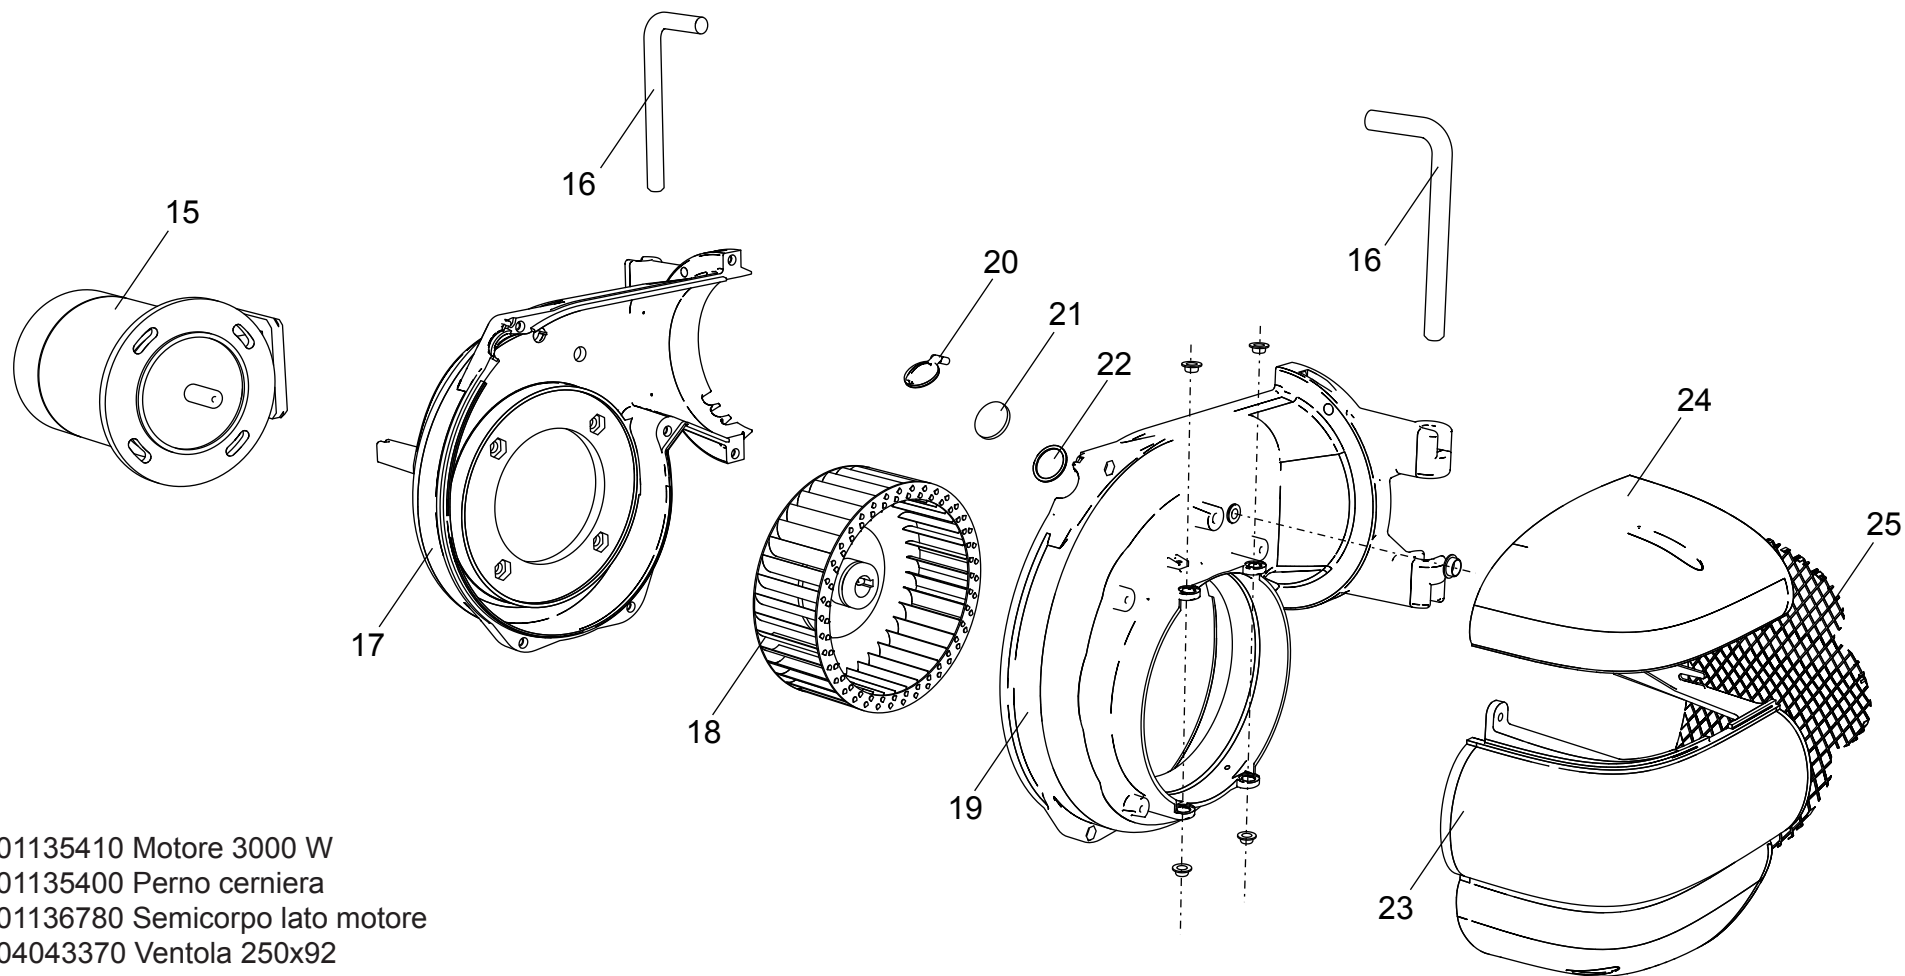

98003550 Bruciatore LMB G 2000

8 (499) 903-16-60
service@gorelok.ru

- 1 01140960 Coperchio cruscotto
- 2 04043210 Teleruttore
- 3 04043380 Relè termico ZE 9
- 4 01134750 Membrana tasti
- 5 04033720 Tappo d.14
- 6 04044070 Trasformatore
- 7 01134550 Passacavo
- 8 01134560 Fermacavo
- 9 04034140 Pressostato aria
- 10 01134570 Staffa pressostato

- 11 04043250 Fondo cruscotto
- 12 04043050 Apparecchiatura
- 13 01134400 Coperchio morsetti
- 14 01134590 Passacavo doppio

- 15 01135410 Motore 3000 W
- 16 01135400 Perno cerniera
- 17 01136780 Semicorpo lato motore
- 18 04043370 Ventola 250x92
- 19 01136770 Semicorpo lato aria
- 20 01133110 Spioncino
- 21 01128370 Vetrino spia
- 22 01136150 Guarnizione vetrino
- 23 01135330 Cassa aria
- 24 01135350 Portina cassa aria
- 25 01135370 Griglia di protezione

- 26 01135080 Servomotore aria
- 27 01135300 Albero servomotore
- 28 03001570 Cuscinetto Di. 12
- 29 03001560 Cuscinetto Di. 8
- 30 01134270 Staffa albero servomotore
- 31 02273970 Vite M5x60
- 32 04042980 Snodo angolare
- 33 04042990 Perno d.4
- 34 01135630 Piastra alberi
- 35 04043000 Molla perno d.4
- 36 01135320 Albero serranda destro
- 37 03001600 Molla a tazza d.8,2
- 38 01135310 Albero serranda sinistro
- 39 01135620 Serranda aria

- 50 04043020 Elettrodo di accensione
- 51 01135540 Anello di regolazione aria
- 52 01135530 Boccaglio Di.240