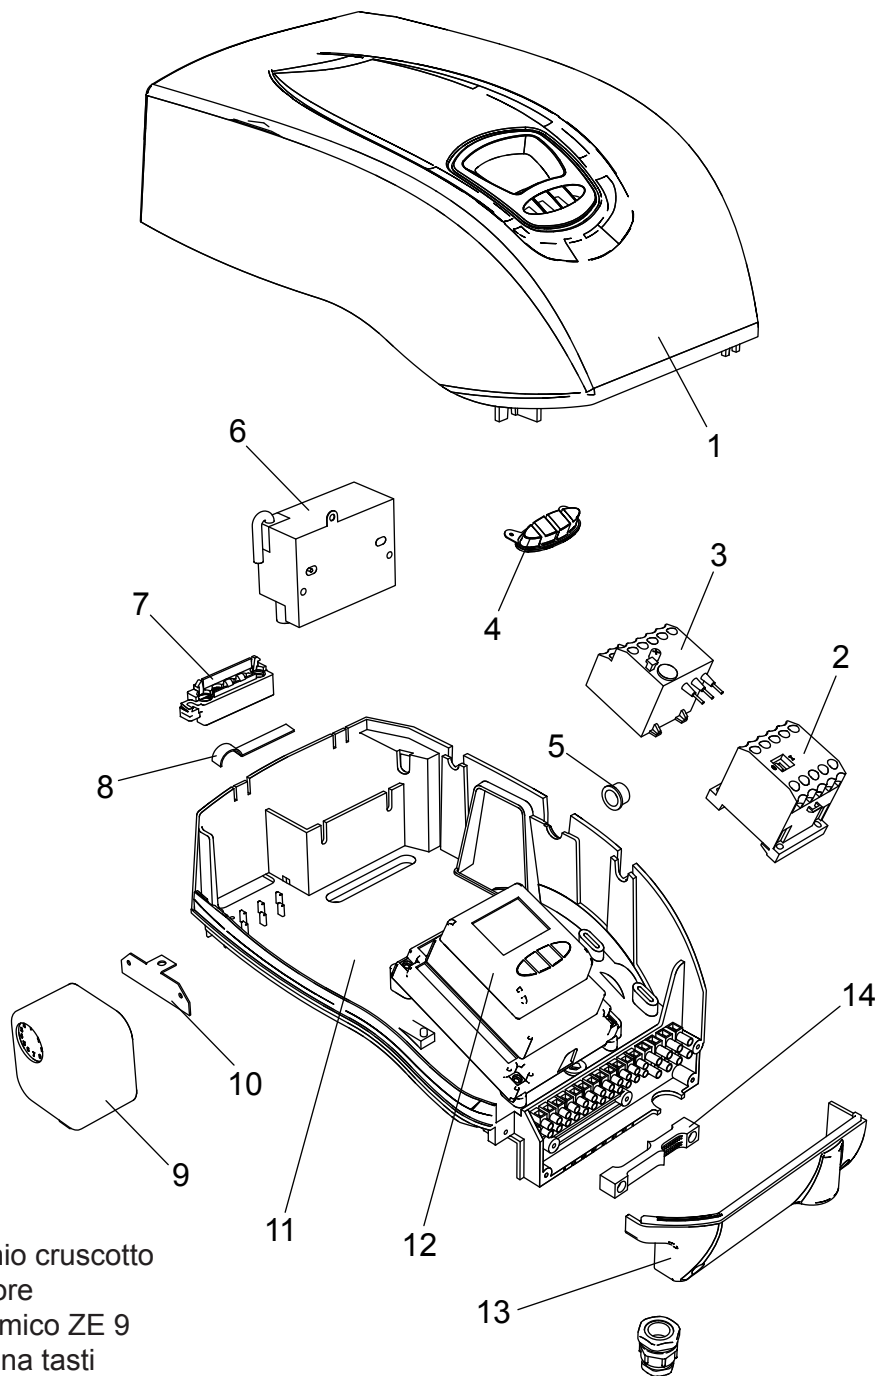

98003550 Bruciatore LMB G 2000

8 (499) 903-16-60
service@gorelok.ru

- 1 01140960 Coperchio cruscotto
- 2 04043210 Teleruttore
- 3 04043380 Relè termico ZE 9
- 4 01134750 Membrana tasti
- 5 04033720 Tappo d.14
- 6 04044070 Trasformatore
- 7 01134550 Passacavo
- 8 01134560 Fermacavo
- 9 04034140 Pressostato aria
- 10 01134570 Staffa pressostato

- 11 04043250 Fondo cruscotto
- 12 04043050 Apparecchiatura
- 13 01134400 Coperchio morsetti
- 14 01134590 Passacavo doppio

- 15 01135410 Motore 3000 W
- 16 01135400 Perno cerniera
- 17 01136780 Semicorpo lato motore
- 18 04043370 Ventola 250x92
- 19 01136770 Semicorpo lato aria
- 20 01133110 Spioncino
- 21 01128370 Vetrino spia
- 22 01136150 Guarnizione vetrino
- 23 01135330 Cassa aria
- 24 01135350 Portina cassa aria
- 25 01135370 Griglia di protezione

- 26 01135080 Servomotore aria
- 27 01135300 Albero servomotore
- 28 03001570 Cuscinetto Di. 12
- 29 03001560 Cuscinetto Di. 8
- 30 01134270 Staffa albero servomotore
- 31 02273970 Vite M5x60
- 32 04042980 Snodo angolare
- 33 04042990 Perno d.4
- 34 01135630 Piastra alberi
- 35 04043000 Molla perno d.4
- 36 01135320 Albero serranda destro
- 37 03001600 Molla a tazza d.8,2
- 38 01135310 Albero serranda sinistro
- 39 01135620 Serranda aria

- 50 04043020 Elettrodo di accensione
- 51 01135540 Anello di regolazione aria
- 52 01135530 Boccaglio Di.240