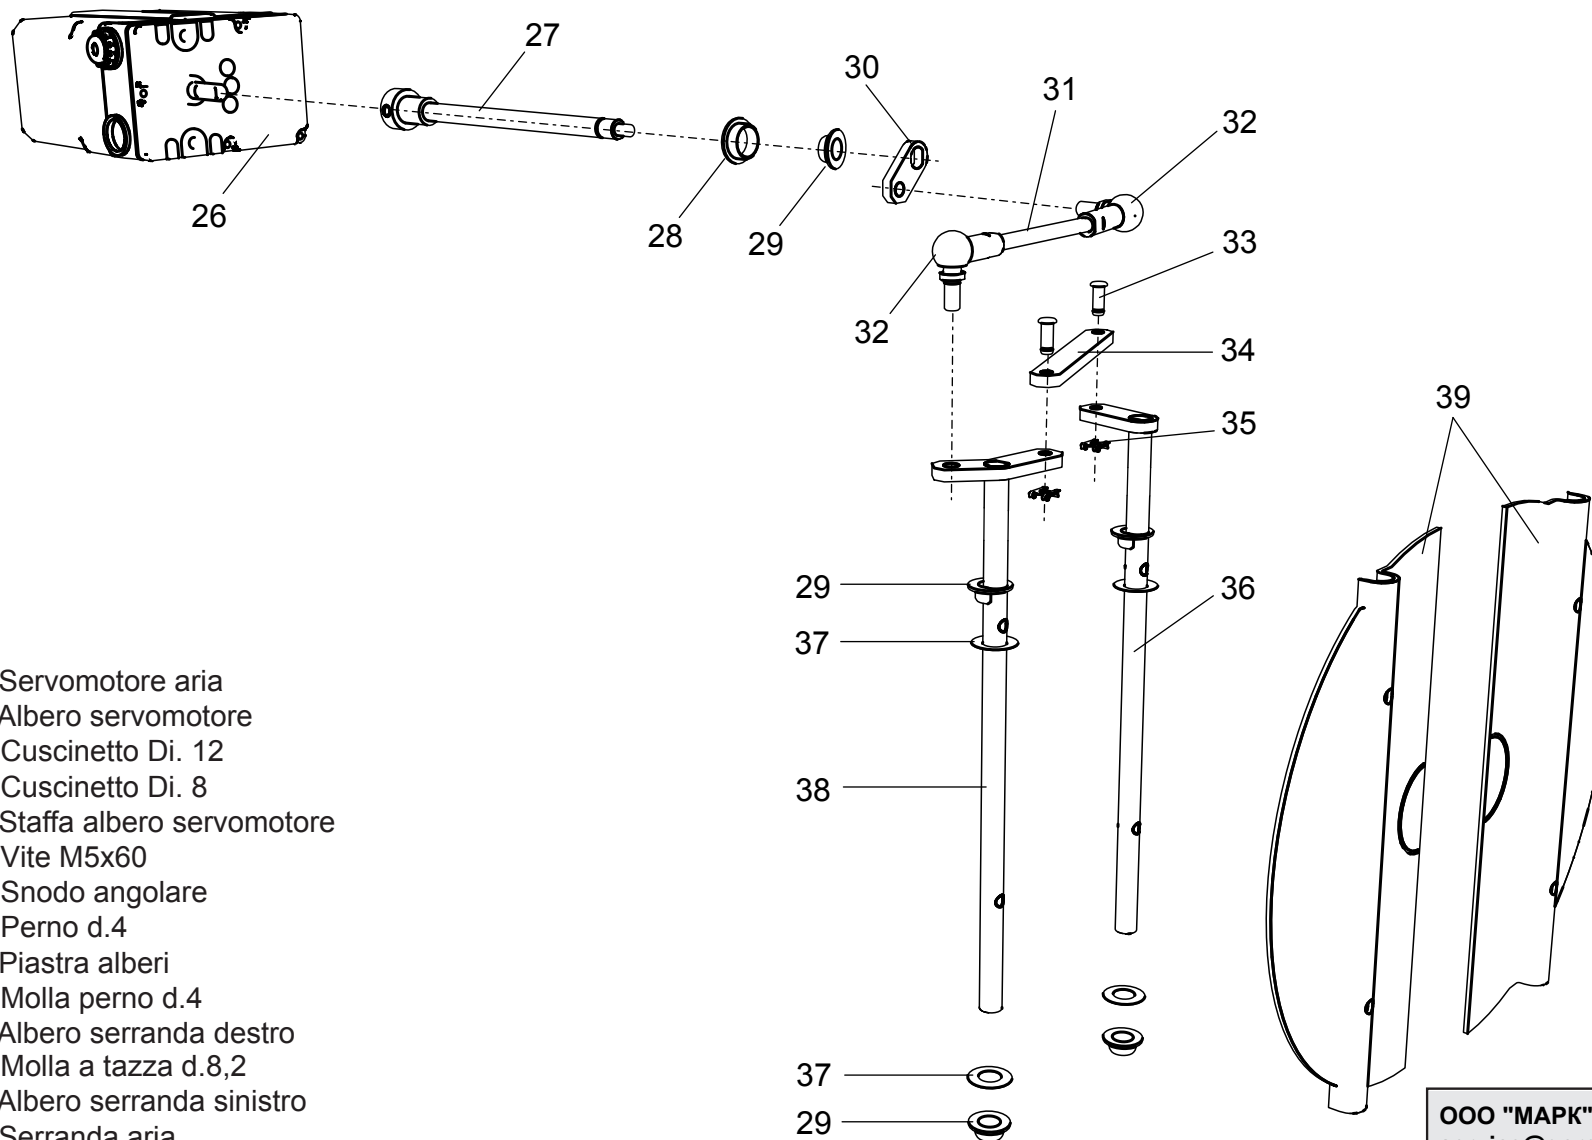

98003550 Bruciatore LMB G 2000

8 (499) 903-16-60
service@gorelok.ru

- 1 01140960 Coperchio cruscotto
- 2 04043210 Teleruttore
- 3 04043380 Relè termico ZE 9
- 4 01134750 Membrana tasti
- 5 04033720 Tappo d.14
- 6 04044070 Trasformatore
- 7 01134550 Passacavo
- 8 01134560 Fermacavo
- 9 04034140 Pressostato aria
- 10 01134570 Staffa pressostato

- 11 04043250 Fondo cruscotto
- 12 04043050 Apparecchiatura
- 13 01134400 Coperchio morsetti
- 14 01134590 Passacavo doppio

- 15 01135410 Motore 3000 W
- 16 01135400 Perno cerniera
- 17 01136780 Semicorpo lato motore
- 18 04043370 Ventola 250x92
- 19 01136770 Semicorpo lato aria
- 20 01133110 Spioncino
- 21 01128370 Vetrino spia
- 22 01136150 Guarnizione vetrino
- 23 01135330 Cassa aria
- 24 01135350 Portina cassa aria
- 25 01135370 Griglia di protezione

- 26 01135080 Servomotore aria
- 27 01135300 Albero servomotore
- 28 03001570 Cuscinetto Di. 12
- 29 03001560 Cuscinetto Di. 8
- 30 01134270 Staffa albero servomotore
- 31 02273970 Vite M5x60
- 32 04042980 Snodo angolare
- 33 04042990 Perno d.4
- 34 01135630 Piastra alberi
- 35 04043000 Molla perno d.4
- 36 01135320 Albero serranda destro
- 37 03001600 Molla a tazza d.8,2
- 38 01135310 Albero serranda sinistro
- 39 01135620 Serranda aria

- 50 04043020 Elettrodo di accensione
- 51 01135540 Anello di regolazione aria
- 52 01135530 Boccaglio Di.240