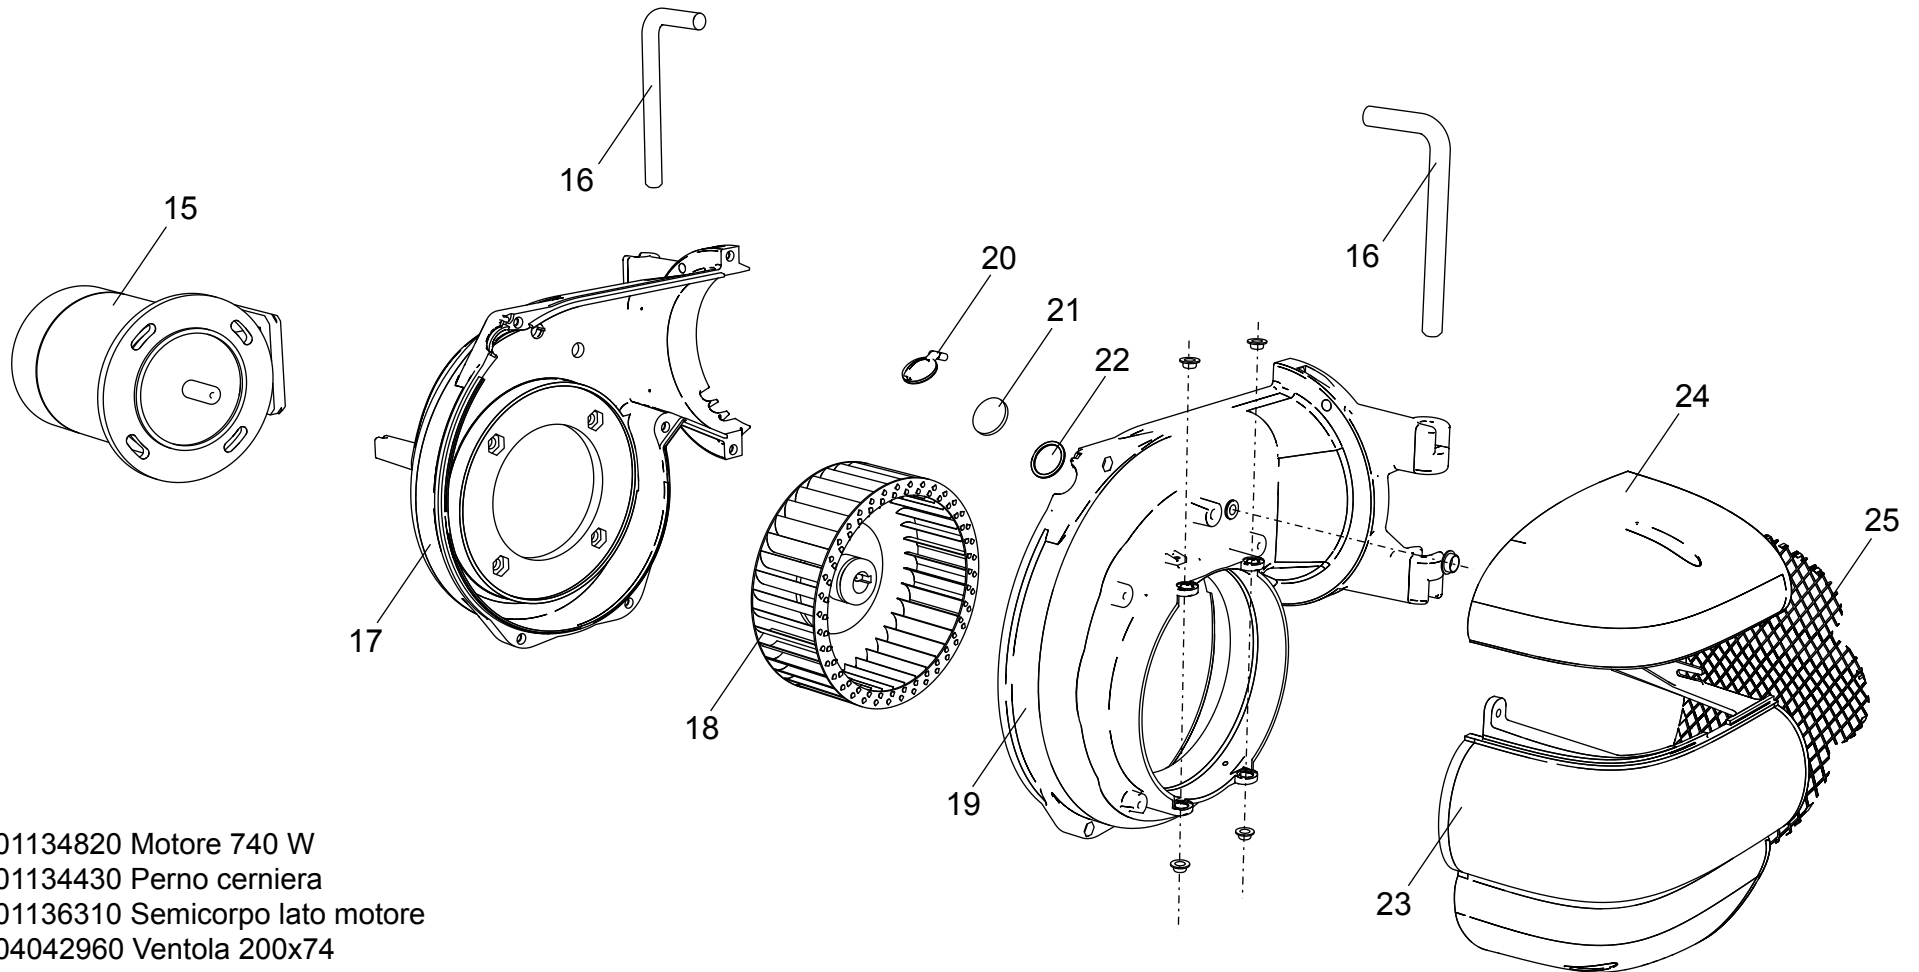

98003521 Bruciatore LMB G 600 (BC)

98003950 Bruciatore LMB G 600 (BL)

8 (499) 903-16-60
service@gorelok.ru

- 1 01140960 Coperchio cruscotto
- 2 04043210 Teleruttore
- 3 04043260 Relè termico ZE 2,4
- 4 01134750 Membrana tasti
- 5 04033720 Tappo d.14
- 6 04044070 Trasformatore
- 7 01134550 Passacavo
- 8 01134560 Fermacavo
- 9 04034140 Pressostato aria
- 10 01134570 Staffa pressostato

- 11 04043250 Fondo cruscotto
- 12 04043050 Apparecchiatura
- 13 01134400 Coperchio morsetti
- 14 01134590 Passacavo doppio

- 15** 01134820 Motore 740 W
- 16** 01134430 Perno cerniera
- 17** 01136310 Semicorpo lato motore
- 18** 04042960 Ventola 200x74
- 19** 01136320 Semicorpo lato aria
- 20** 01133110 Spioncino
- 21** 01128370 Vetrino spia
- 22** 01136150 Guarnizione vetrino
- 23** 01134320 Cassa aria
- 24** 01134340 Portina cassa aria
- 25** 01134360 Griglia di protezione

- 26 01135080 Servomotore aria
- 27 01134260 Albero servomotore
- 28 03001570 Cuscinetto Di. 12
- 29 03001560 Cuscinetto Di. 8
- 30 01134270 Staffa albero servomotore
- 31 02273970 Vite M5x60
- 32 04042980 Snodo angolare
- 33 04042990 Perno d.4
- 34 01134300 Piastra alberi
- 35 04043000 Molla perno d.4
- 36 01134290 Albero serranda destro
- 37 03001600 Molla a tazza d.8,2
- 38 01134280 Albero serranda sinistro
- 39 01134310 Serranda aria