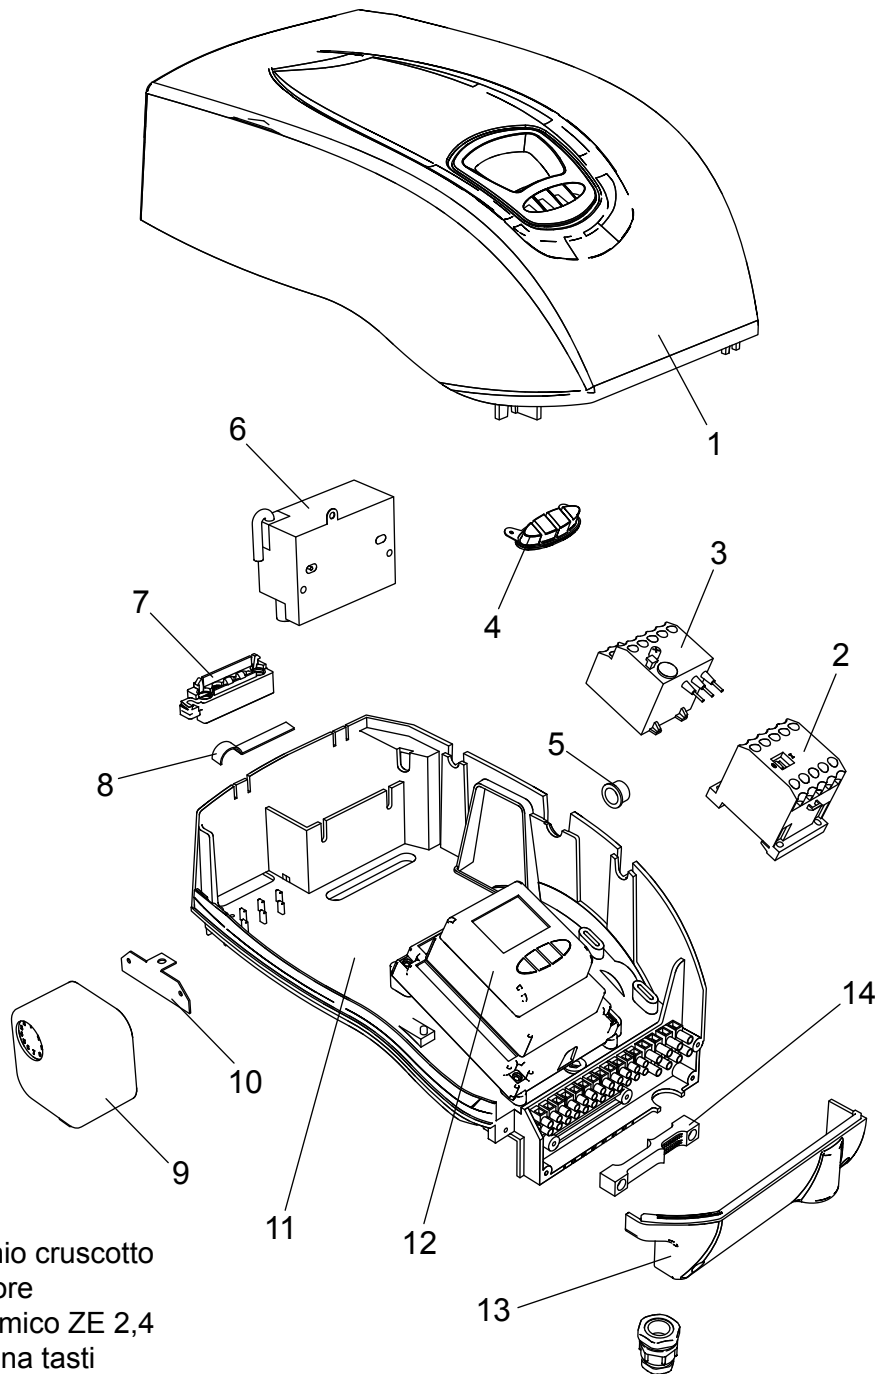

98003521 Bruciatore LMB G 600 (BC)

98003950 Bruciatore LMB G 600 (BL)

8 (499) 903-16-60
service@gorelok.ru

- 1 01140960 Coperchio cruscotto
- 2 04043210 Teleruttore
- 3 04043260 Relè termico ZE 2,4
- 4 01134750 Membrana tasti
- 5 04033720 Tappo d.14
- 6 04044070 Trasformatore
- 7 01134550 Passacavo
- 8 01134560 Fermacavo
- 9 04034140 Pressostato aria
- 10 01134570 Staffa pressostato

- 11 04043250 Fondo cruscotto
- 12 04043050 Apparecchiatura
- 13 01134400 Coperchio morsetti
- 14 01134590 Passacavo doppio

- 15** 01134820 Motore 740 W
- 16** 01134430 Perno cerniera
- 17** 01136310 Semicorpo lato motore
- 18** 04042960 Ventola 200x74
- 19** 01136320 Semicorpo lato aria
- 20** 01133110 Spioncino
- 21** 01128370 Vetrino spia
- 22** 01136150 Guarnizione vetrino
- 23** 01134320 Cassa aria
- 24** 01134340 Portina cassa aria
- 25** 01134360 Griglia di protezione

- 26 01135080 Servomotore aria
- 27 01134260 Albero servomotore
- 28 03001570 Cuscinetto Di. 12
- 29 03001560 Cuscinetto Di. 8
- 30 01134270 Staffa albero servomotore
- 31 02273970 Vite M5x60
- 32 04042980 Snodo angolare
- 33 04042990 Perno d.4
- 34 01134300 Piastra alberi
- 35 04043000 Molla perno d.4
- 36 01134290 Albero serranda destro
- 37 03001600 Molla a tazza d.8,2
- 38 01134280 Albero serranda sinistro
- 39 01134310 Serranda aria