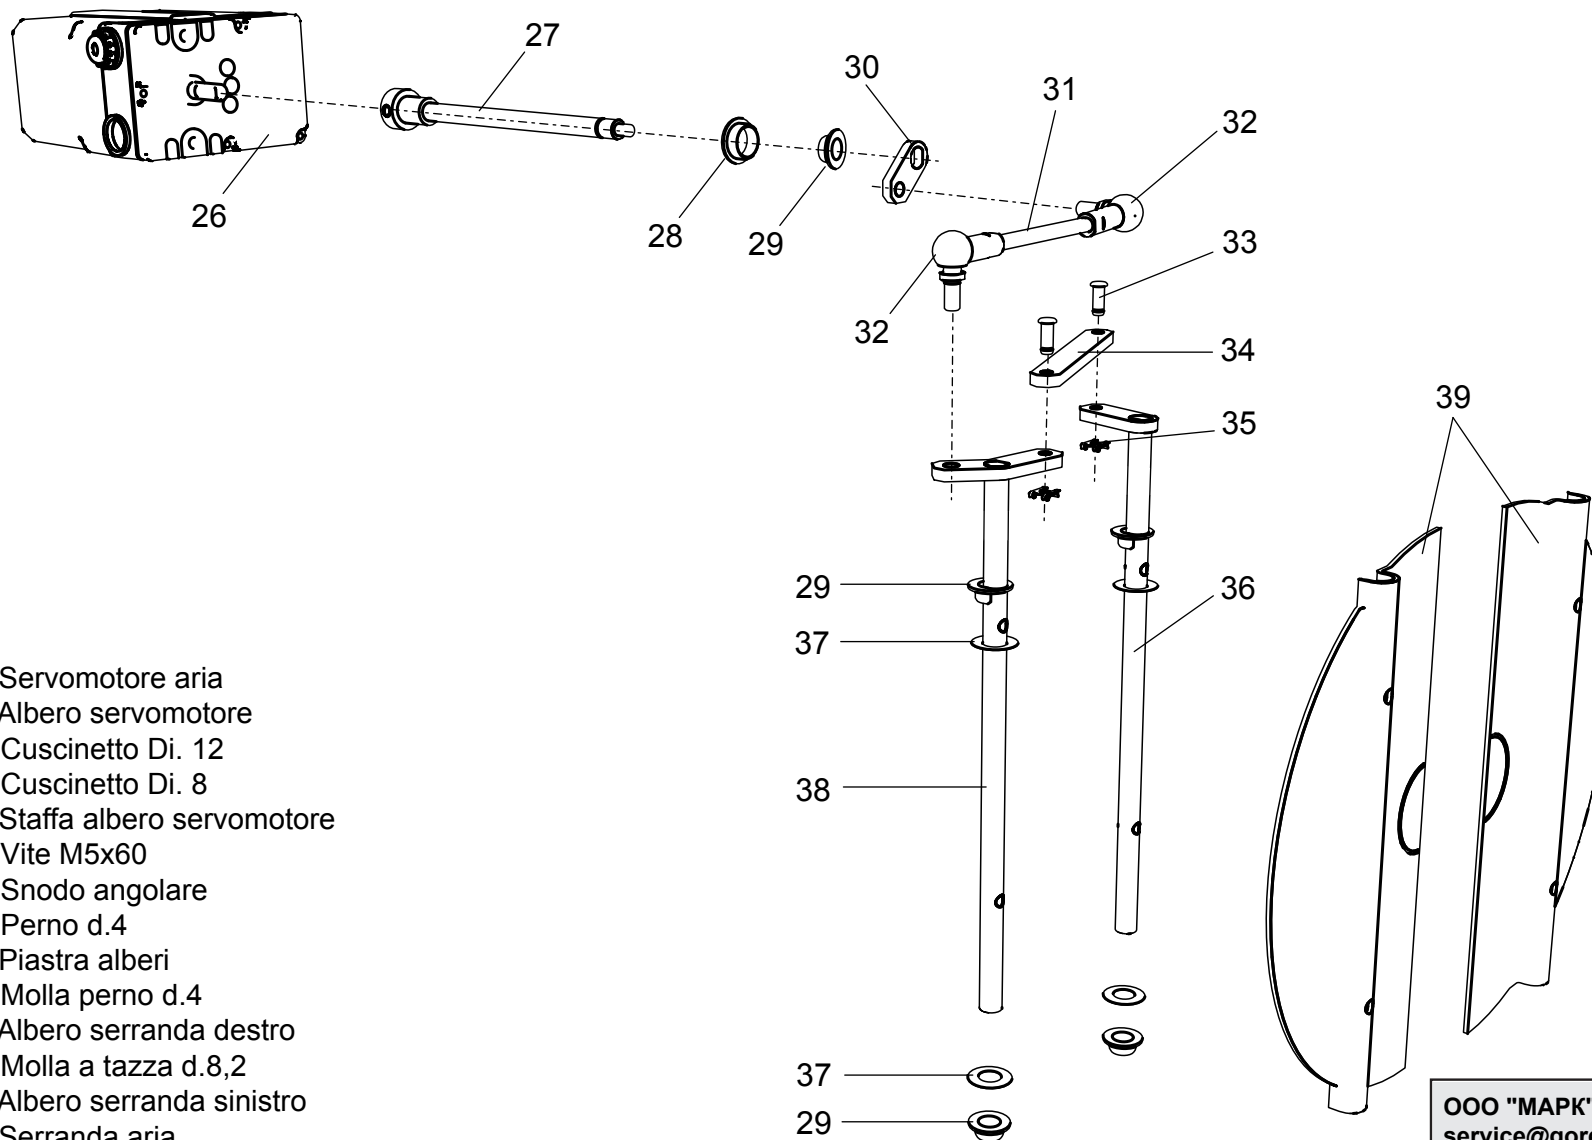

98003521 Bruciatore LMB G 600 (BC)

98003950 Bruciatore LMB G 600 (BL)

8 (499) 903-16-60
service@gorelok.ru

- 1 01140960 Coperchio cruscotto
- 2 04043210 Teleruttore
- 3 04043260 Relè termico ZE 2,4
- 4 01134750 Membrana tasti
- 5 04033720 Tappo d.14
- 6 04044070 Trasformatore
- 7 01134550 Passacavo
- 8 01134560 Fermacavo
- 9 04034140 Pressostato aria
- 10 01134570 Staffa pressostato

- 11 04043250 Fondo cruscotto
- 12 04043050 Apparecchiatura
- 13 01134400 Coperchio morsetti
- 14 01134590 Passacavo doppio

- 15** 01134820 Motore 740 W
- 16** 01134430 Perno cerniera
- 17** 01136310 Semicorpo lato motore
- 18** 04042960 Ventola 200x74
- 19** 01136320 Semicorpo lato aria
- 20** 01133110 Spioncino
- 21** 01128370 Vetrino spia
- 22** 01136150 Guarnizione vetrino
- 23** 01134320 Cassa aria
- 24** 01134340 Portina cassa aria
- 25** 01134360 Griglia di protezione

- 26 01135080 Servomotore aria
- 27 01134260 Albero servomotore
- 28 03001570 Cuscinetto Di. 12
- 29 03001560 Cuscinetto Di. 8
- 30 01134270 Staffa albero servomotore
- 31 02273970 Vite M5x60
- 32 04042980 Snodo angolare
- 33 04042990 Perno d.4
- 34 01134300 Piastra alberi
- 35 04043000 Molla perno d.4
- 36 01134290 Albero serranda destro
- 37 03001600 Molla a tazza d.8,2
- 38 01134280 Albero serranda sinistro
- 39 01134310 Serranda aria