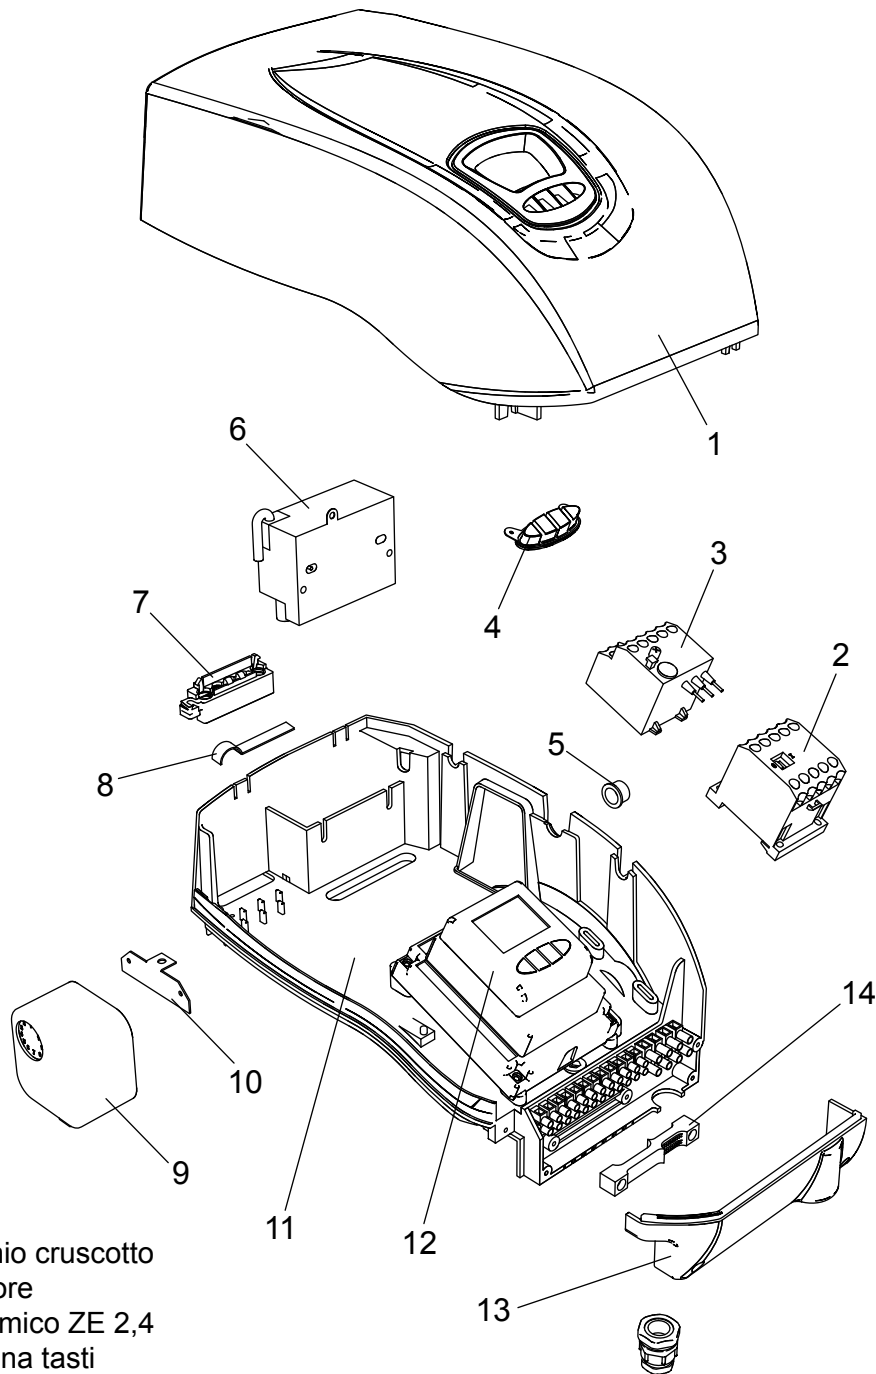

**98003680** Bruciatore **LMB G 600 (BC) GPL**

**98003690** Bruciatore **LMB G 600 (BL) GPL**

8 (499) 903-16-60  
service@gorelok.ru

- 1 01140960 Coperchio cruscotto
- 2 04043210 Teleruttore
- 3 04043260 Relè termico ZE 2,4
- 4 01134750 Membrana tasti
- 5 04033720 Tappo d.14
- 6 04044070 Trasformatore
- 7 01134550 Passacavo
- 8 01134560 Fermacavo
- 9 04034140 Pressostato aria
- 10 01134570 Staffa pressostato

- 11 04043250 Fondo cruscotto
- 12 04043050 Apparecchiatura
- 13 01134400 Coperchio morsetti
- 14 01134590 Passacavo doppio

- 15** 01134820 Motore 740 W
- 16** 01134430 Perno cerniera
- 17** 01136310 Semicorpo lato motore
- 18** 04042960 Ventola 200x74
- 19** 01136320 Semicorpo lato aria
- 20** 01133110 Spioncino
- 21** 01128370 Vetrino spia
- 22** 01136150 Guarnizione vetrino
- 23** 01134320 Cassa aria
- 24** 01134340 Portina cassa aria
- 25** 01134360 Griglia di protezione

- 26** 01135080 Servomotore aria
- 27** 01134260 Albero servomotore
- 28** 03001570 Cuscinetto Di. 12
- 29** 03001560 Cuscinetto Di. 8
- 30** 01134270 Staffa albero servomotore
- 31** 02273970 Vite M5x60
- 32** 04042980 Snodo angolare
- 33** 04042990 Perno d.4
- 34** 01134300 Piastra alberi
- 35** 04043000 Molla perno d.4
- 36** 01134290 Albero serranda destro
- 37** 03001600 Molla a tazza d.8,2
- 38** 01134280 Albero serranda sinistro
- 39** 01134310 Serranda aria