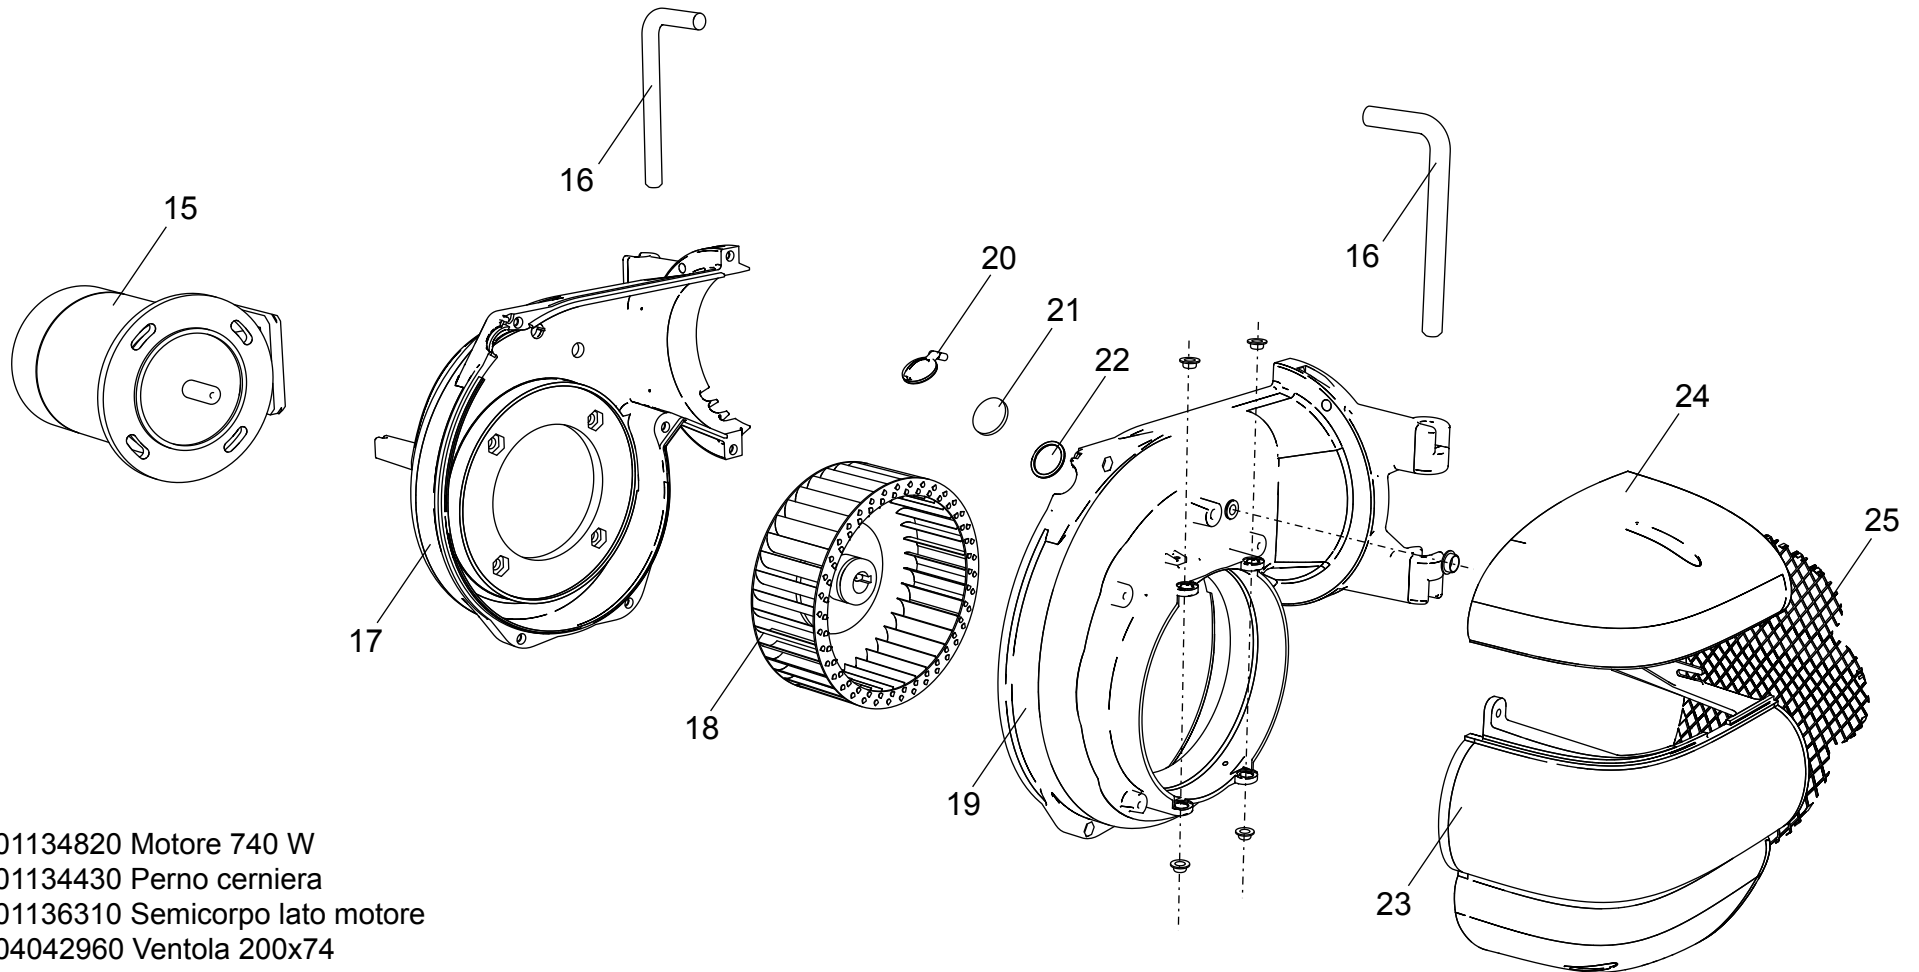

**98003680** Bruciatore **LMB G 600 (BC) GPL**

**98003690** Bruciatore **LMB G 600 (BL) GPL**

8 (499) 903-16-60  
service@gorelok.ru

- 1 01140960 Coperchio cruscotto
- 2 04043210 Teleruttore
- 3 04043260 Relè termico ZE 2,4
- 4 01134750 Membrana tasti
- 5 04033720 Tappo d.14
- 6 04044070 Trasformatore
- 7 01134550 Passacavo
- 8 01134560 Fermacavo
- 9 04034140 Pressostato aria
- 10 01134570 Staffa pressostato

- 11 04043250 Fondo cruscotto
- 12 04043050 Apparecchiatura
- 13 01134400 Coperchio morsetti
- 14 01134590 Passacavo doppio

- 15** 01134820 Motore 740 W
- 16** 01134430 Perno cerniera
- 17** 01136310 Semicorpo lato motore
- 18** 04042960 Ventola 200x74
- 19** 01136320 Semicorpo lato aria
- 20** 01133110 Spioncino
- 21** 01128370 Vetrino spia
- 22** 01136150 Guarnizione vetrino
- 23** 01134320 Cassa aria
- 24** 01134340 Portina cassa aria
- 25** 01134360 Griglia di protezione

- 26** 01135080 Servomotore aria
- 27** 01134260 Albero servomotore
- 28** 03001570 Cuscinetto Di. 12
- 29** 03001560 Cuscinetto Di. 8
- 30** 01134270 Staffa albero servomotore
- 31** 02273970 Vite M5x60
- 32** 04042980 Snodo angolare
- 33** 04042990 Perno d.4
- 34** 01134300 Piastra alberi
- 35** 04043000 Molla perno d.4
- 36** 01134290 Albero serranda destro
- 37** 03001600 Molla a tazza d.8,2
- 38** 01134280 Albero serranda sinistro
- 39** 01134310 Serranda aria