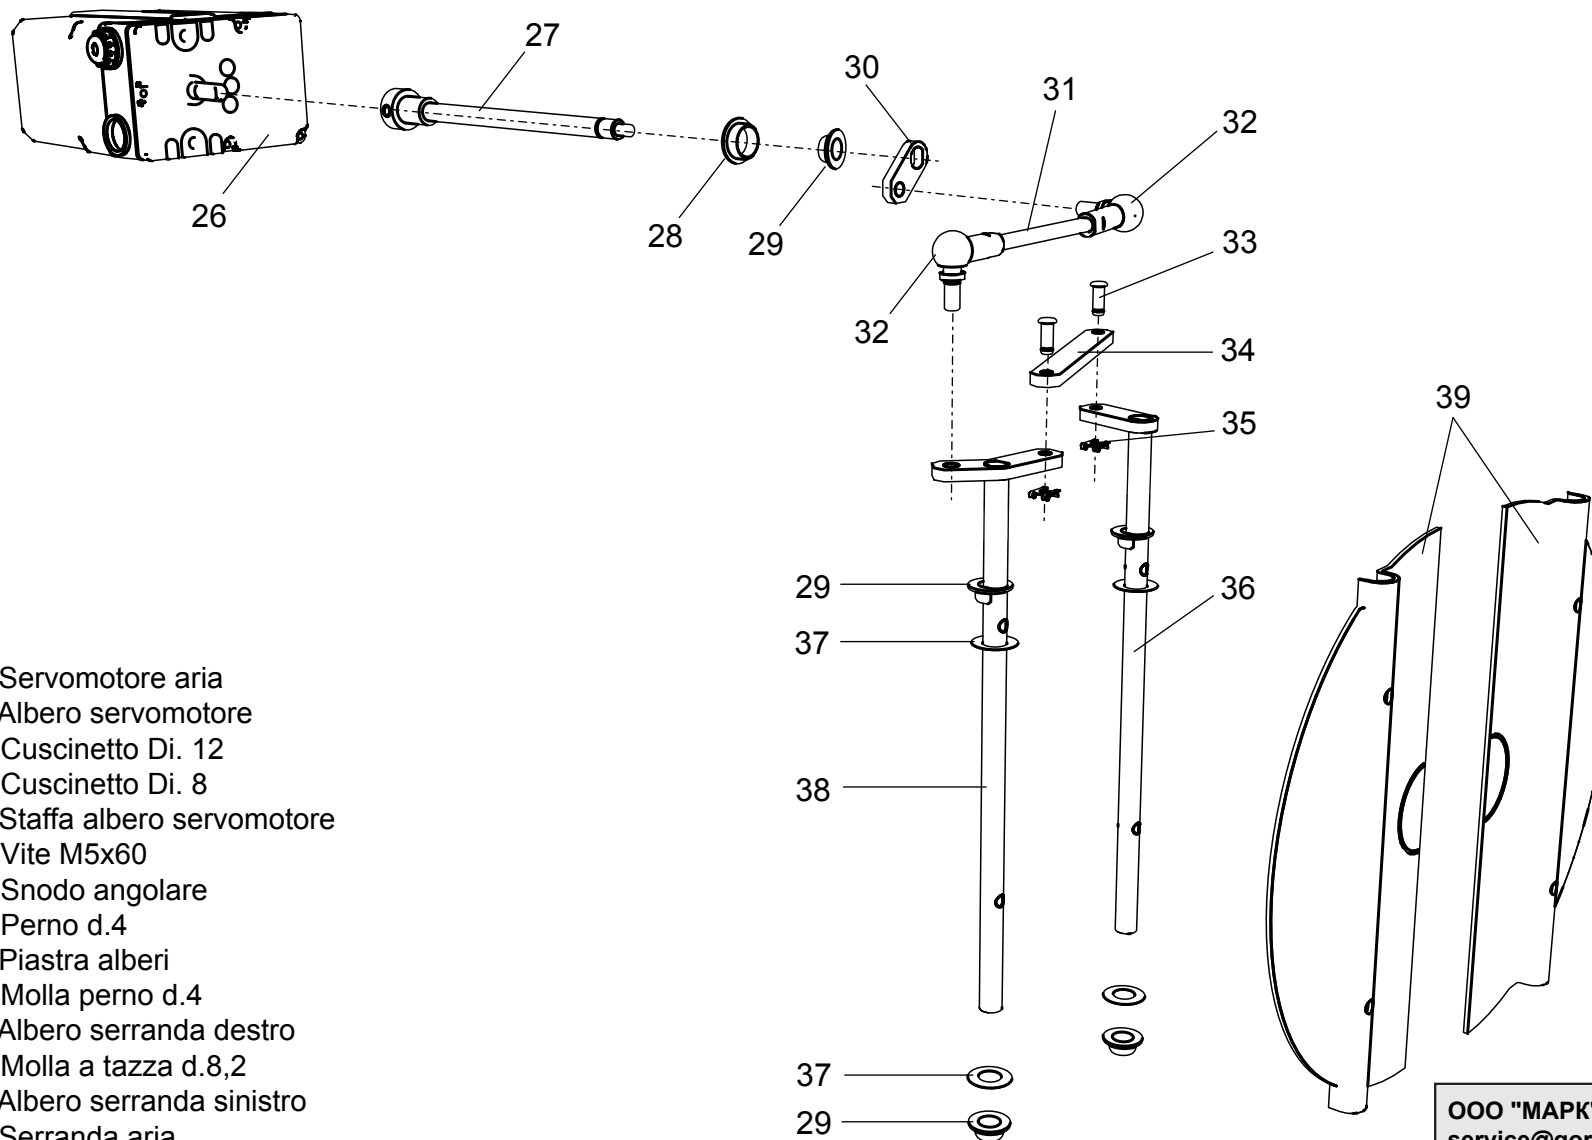

**98003680** Bruciatore **LMB G 600 (BC) GPL**

**98003690** Bruciatore **LMB G 600 (BL) GPL**

8 (499) 903-16-60  
service@gorelok.ru

- 1 01140960 Coperchio cruscotto
- 2 04043210 Teleruttore
- 3 04043260 Relè termico ZE 2,4
- 4 01134750 Membrana tasti
- 5 04033720 Tappo d.14
- 6 04044070 Trasformatore
- 7 01134550 Passacavo
- 8 01134560 Fermacavo
- 9 04034140 Pressostato aria
- 10 01134570 Staffa pressostato

- 11 04043250 Fondo cruscotto
- 12 04043050 Apparecchiatura
- 13 01134400 Coperchio morsetti
- 14 01134590 Passacavo doppio

- 15** 01134820 Motore 740 W
- 16** 01134430 Perno cerniera
- 17** 01136310 Semicorpo lato motore
- 18** 04042960 Ventola 200x74
- 19** 01136320 Semicorpo lato aria
- 20** 01133110 Spioncino
- 21** 01128370 Vetrino spia
- 22** 01136150 Guarnizione vetrino
- 23** 01134320 Cassa aria
- 24** 01134340 Portina cassa aria
- 25** 01134360 Griglia di protezione

- 26** 01135080 Servomotore aria
- 27** 01134260 Albero servomotore
- 28** 03001570 Cuscinetto Di. 12
- 29** 03001560 Cuscinetto Di. 8
- 30** 01134270 Staffa albero servomotore
- 31** 02273970 Vite M5x60
- 32** 04042980 Snodo angolare
- 33** 04042990 Perno d.4
- 34** 01134300 Piastra alberi
- 35** 04043000 Molla perno d.4
- 36** 01134290 Albero serranda destro
- 37** 03001600 Molla a tazza d.8,2
- 38** 01134280 Albero serranda sinistro
- 39** 01134310 Serranda aria