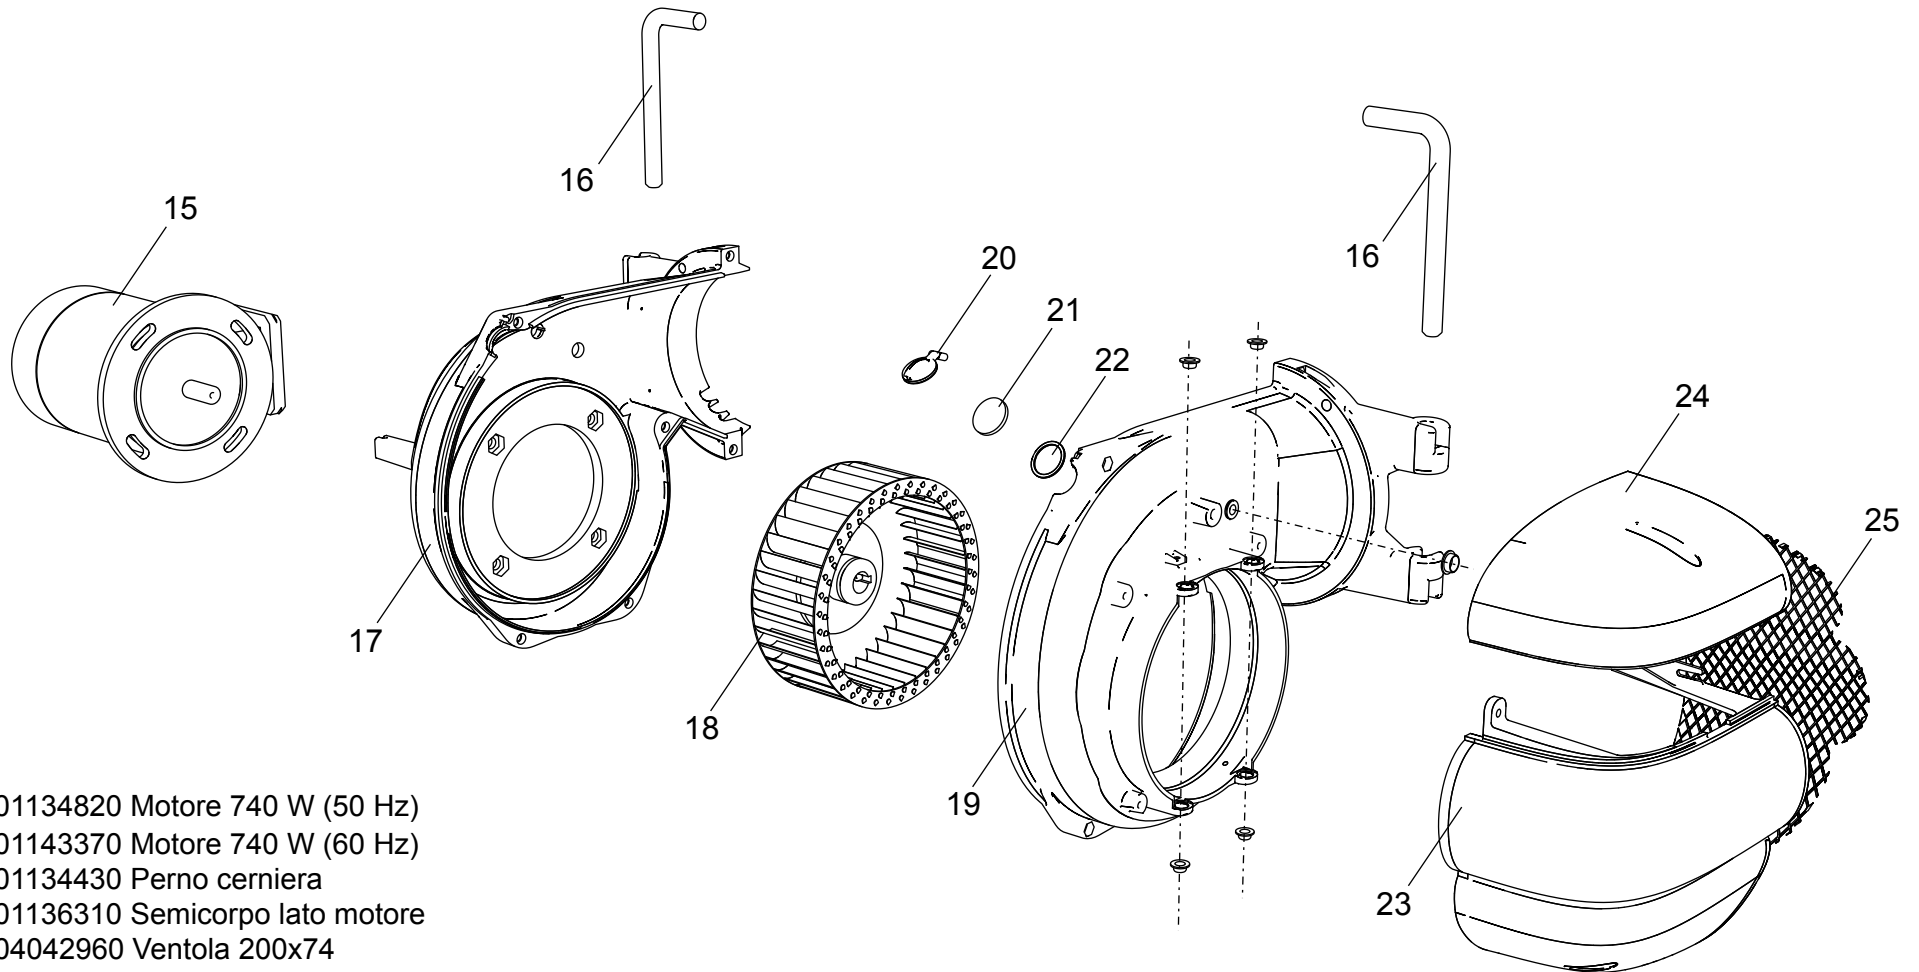

**98004430** Bruciatore **LMB G 700 (BC) GPL**

**98004440** Bruciatore **LMB G 700 (BL) GPL**

8 (499) 903-16-60  
service@gorelok.ru

- 1 01140960 Coperchio cruscotto
- 2 04043210 Teleruttore
- 3 04043260 Relè termico ZE 2,4
- 4 01134750 Membrana tasti
- 5 04033720 Tappo d.14
- 6 04044070 Trasformatore
- 7 01134550 Passacavo
- 8 01134560 Fermacavo
- 9 04034140 Pressostato aria
- 10 01134570 Staffa pressostato

- 11 04043250 Fondo cruscotto
- 12 04043050 Apparecchiatura
- 13 01134400 Coperchio morsetti
- 14 01134590 Passacavo doppio

- 15** 01134820 Motore 740 W (50 Hz)  
01143370 Motore 740 W (60 Hz)
- 16** 01134430 Perno cerniera
- 17** 01136310 Semicorpo lato motore
- 18** 04042960 Ventola 200x74
- 19** 01136320 Semicorpo lato aria
- 20** 01133110 Spioncino
- 21** 01128370 Vetrino spia
- 22** 01136150 Guarnizione vetrino
- 23** 01134320 Cassa aria
- 24** 01134340 Portina cassa aria
- 25** 01134360 Griglia di protezione

- 26** 01135080 Servomotore aria
- 27** 01134260 Albero servomotore
- 28** 03001570 Cuscinetto Di. 12
- 29** 03001560 Cuscinetto Di. 8
- 30** 01134270 Staffa albero servomotore
- 31** 02273970 Vite M5x60
- 32** 04042980 Snodo angolare
- 33** 04042990 Perno d.4
- 34** 01134300 Piastra alberi
- 35** 04043000 Molla perno d.4
- 36** 01134290 Albero serranda destro
- 37** 03001600 Molla a tazza d.8,2
- 38** 01134280 Albero serranda sinistro
- 39** 01134310 Serranda aria