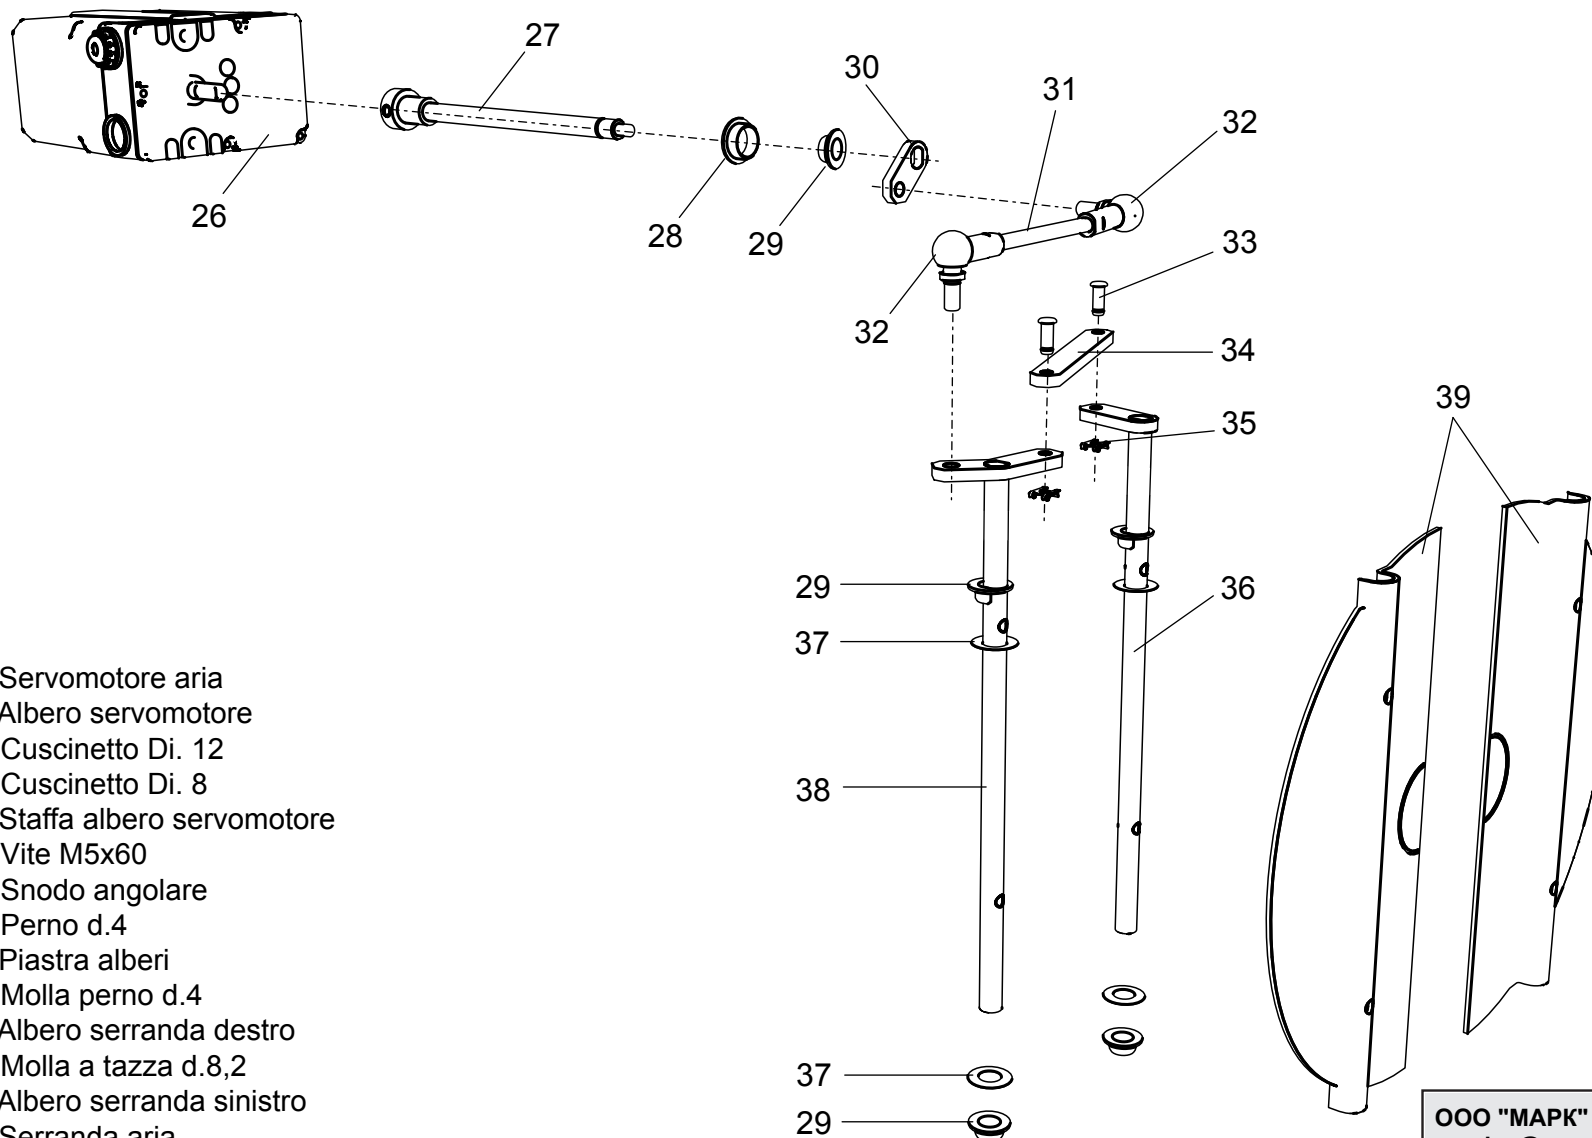

**98004430** Bruciatore **LMB G 700 (BC) GPL**

**98004440** Bruciatore **LMB G 700 (BL) GPL**

8 (499) 903-16-60  
service@gorelok.ru

- 1 01140960 Coperchio cruscotto
- 2 04043210 Teleruttore
- 3 04043260 Relè termico ZE 2,4
- 4 01134750 Membrana tasti
- 5 04033720 Tappo d.14
- 6 04044070 Trasformatore
- 7 01134550 Passacavo
- 8 01134560 Fermacavo
- 9 04034140 Pressostato aria
- 10 01134570 Staffa pressostato

- 11 04043250 Fondo cruscotto
- 12 04043050 Apparecchiatura
- 13 01134400 Coperchio morsetti
- 14 01134590 Passacavo doppio

- 15** 01134820 Motore 740 W (50 Hz)  
01143370 Motore 740 W (60 Hz)
- 16** 01134430 Perno cerniera
- 17** 01136310 Semicorpo lato motore
- 18** 04042960 Ventola 200x74
- 19** 01136320 Semicorpo lato aria
- 20** 01133110 Spioncino
- 21** 01128370 Vetrino spia
- 22** 01136150 Guarnizione vetrino
- 23** 01134320 Cassa aria
- 24** 01134340 Portina cassa aria
- 25** 01134360 Griglia di protezione

- 26** 01135080 Servomotore aria
- 27** 01134260 Albero servomotore
- 28** 03001570 Cuscinetto Di. 12
- 29** 03001560 Cuscinetto Di. 8
- 30** 01134270 Staffa albero servomotore
- 31** 02273970 Vite M5x60
- 32** 04042980 Snodo angolare
- 33** 04042990 Perno d.4
- 34** 01134300 Piastra alberi
- 35** 04043000 Molla perno d.4
- 36** 01134290 Albero serranda destro
- 37** 03001600 Molla a tazza d.8,2
- 38** 01134280 Albero serranda sinistro
- 39** 01134310 Serranda aria