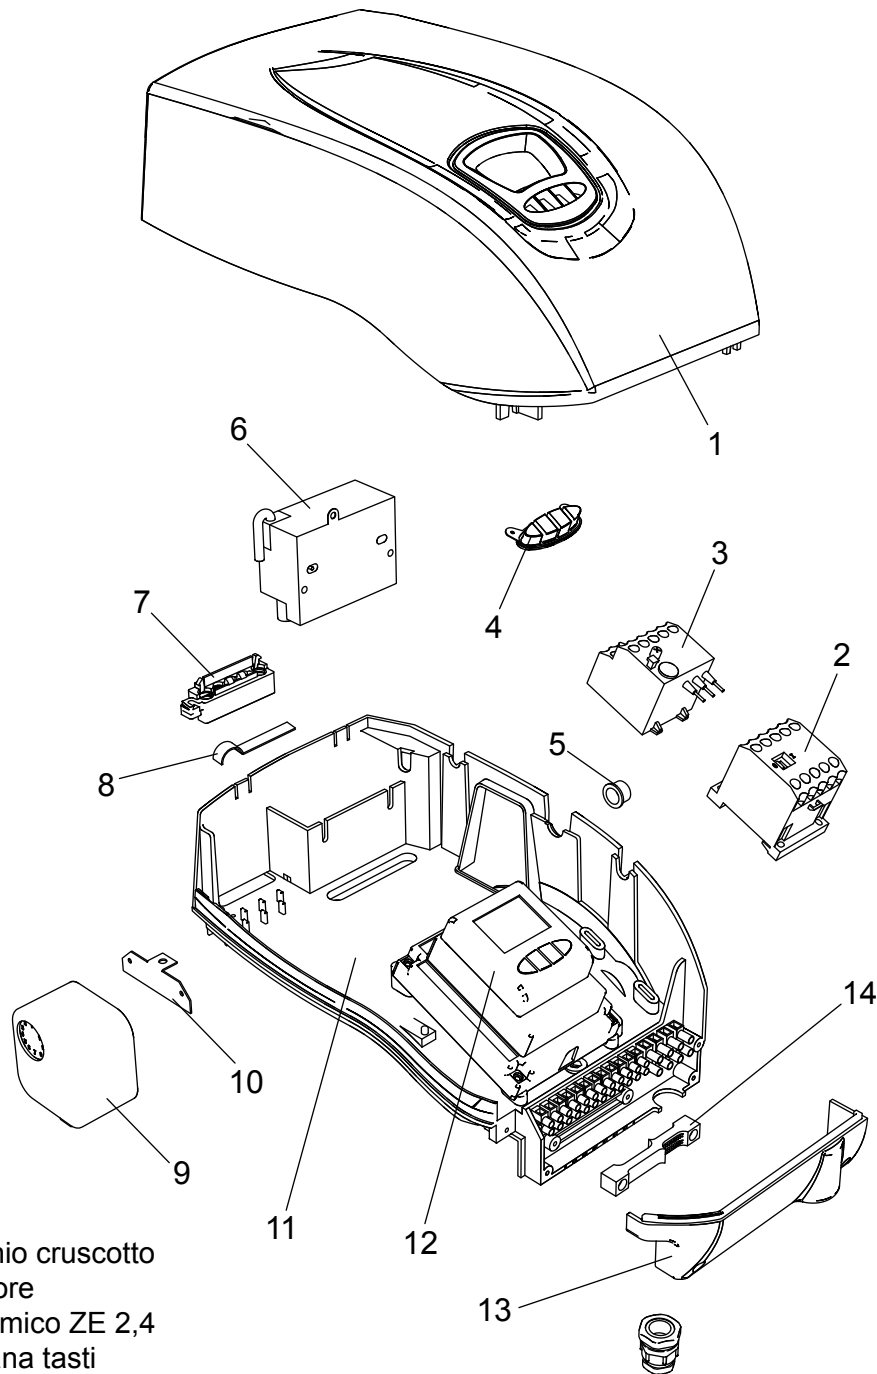

**98004430** Bruciatore **LMB G 700 (BC) GPL**

**98004440** Bruciatore **LMB G 700 (BL) GPL**

8 (499) 903-16-60  
service@gorelok.ru

- 1 01140960 Coperchio cruscotto
- 2 04043210 Teleruttore
- 3 04043260 Relè termico ZE 2,4
- 4 01134750 Membrana tasti
- 5 04033720 Tappo d.14
- 6 04044070 Trasformatore
- 7 01134550 Passacavo
- 8 01134560 Fermacavo
- 9 04034140 Pressostato aria
- 10 01134570 Staffa pressostato

- 11 04043250 Fondo cruscotto
- 12 04043050 Apparecchiatura
- 13 01134400 Coperchio morsetti
- 14 01134590 Passacavo doppio

- 15** 01134820 Motore 740 W (50 Hz)  
01143370 Motore 740 W (60 Hz)
- 16** 01134430 Perno cerniera
- 17** 01136310 Semicorpo lato motore
- 18** 04042960 Ventola 200x74
- 19** 01136320 Semicorpo lato aria
- 20** 01133110 Spioncino
- 21** 01128370 Vetrino spia
- 22** 01136150 Guarnizione vetrino
- 23** 01134320 Cassa aria
- 24** 01134340 Portina cassa aria
- 25** 01134360 Griglia di protezione

- 26** 01135080 Servomotore aria
- 27** 01134260 Albero servomotore
- 28** 03001570 Cuscinetto Di. 12
- 29** 03001560 Cuscinetto Di. 8
- 30** 01134270 Staffa albero servomotore
- 31** 02273970 Vite M5x60
- 32** 04042980 Snodo angolare
- 33** 04042990 Perno d.4
- 34** 01134300 Piastra alberi
- 35** 04043000 Molla perno d.4
- 36** 01134290 Albero serranda destro
- 37** 03001600 Molla a tazza d.8,2
- 38** 01134280 Albero serranda sinistro
- 39** 01134310 Serranda aria