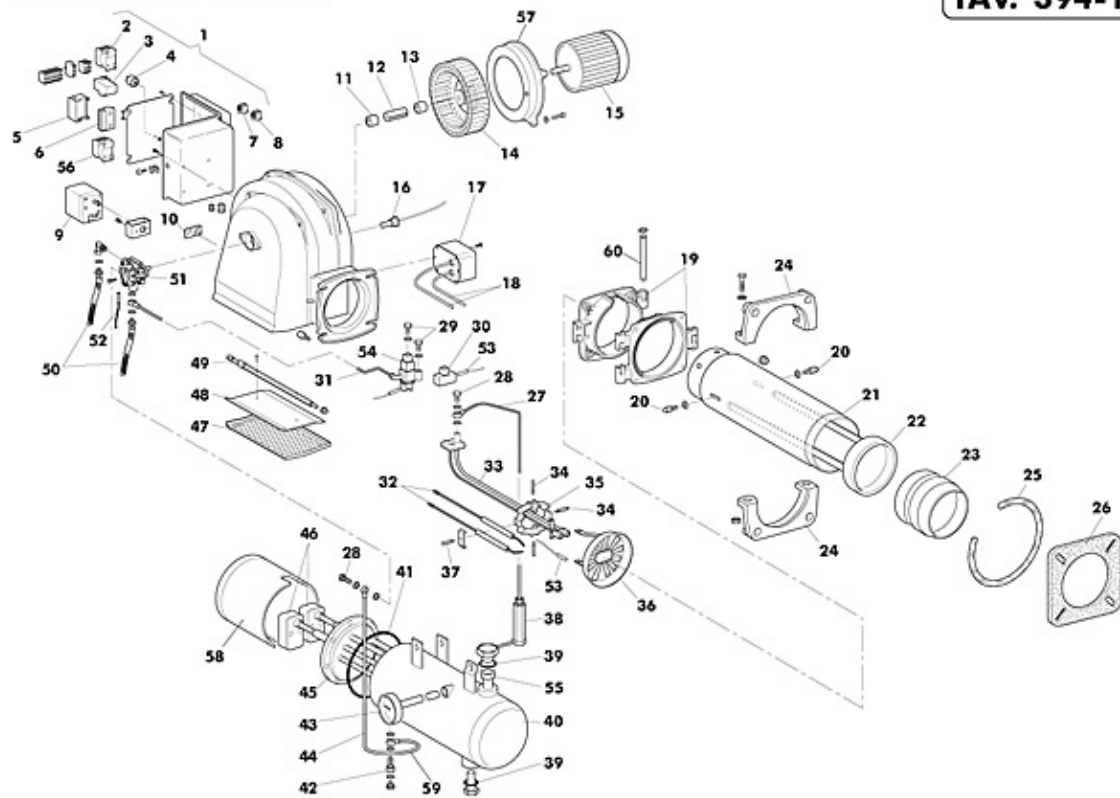

PNZ 100 Cod. 00820931

TAV. 394-1

Pos.	Codice	Descrizione	Prezzo €	Note
1	08013470	G/quadro elettrico	789,20	
2	04703370	Contattore	34,80	
3	04703120	Relè termico	52,00	
4	04034720	Filtro FLC 560501	7,20	
5	04040980	App.LANDIS tipo LMO 44	139,40	
6	04015510	Zoccolo	4,60	
7	04033970	PULSANTE RIARMO R 334	4,60	
8	04033860	Interuttore bipolare luminoso	3,10	
9	01094570	SERVOCOMANDO LANDIS FORATO	319,40	
10	01010380	Vetrino	1,00	
11	01053320	Semigiunto lato pompa	11,00	
12	01055400	TASSELLO GIUNTO	11,35	
13	01010111	GIUNTO LATO MOTORE	11,00	
14	04000840	Ventola D.280x82 (PG 110)	67,10	
15	01011420	Motore 1,50 kW 3F 220-240/380-415V (PG 110)	300,70	
16	04015780	Fotoresistenza	14,10	
17	01082840	Trasf.7333 2x5kV/30MA 230V/50Hz	95,20	
18	01066030	CAVO ELETTRODO	3,10	
19	01112260	Flangia cerniera	N.D.	
20	01095930	Pomello regolazione boccaglio	1,60	
21	01107440	Tubo convogliatore	153,20	
22	01107450	Anello regol. testata	N.D.	
23	01107430	Boccaglio	55,30