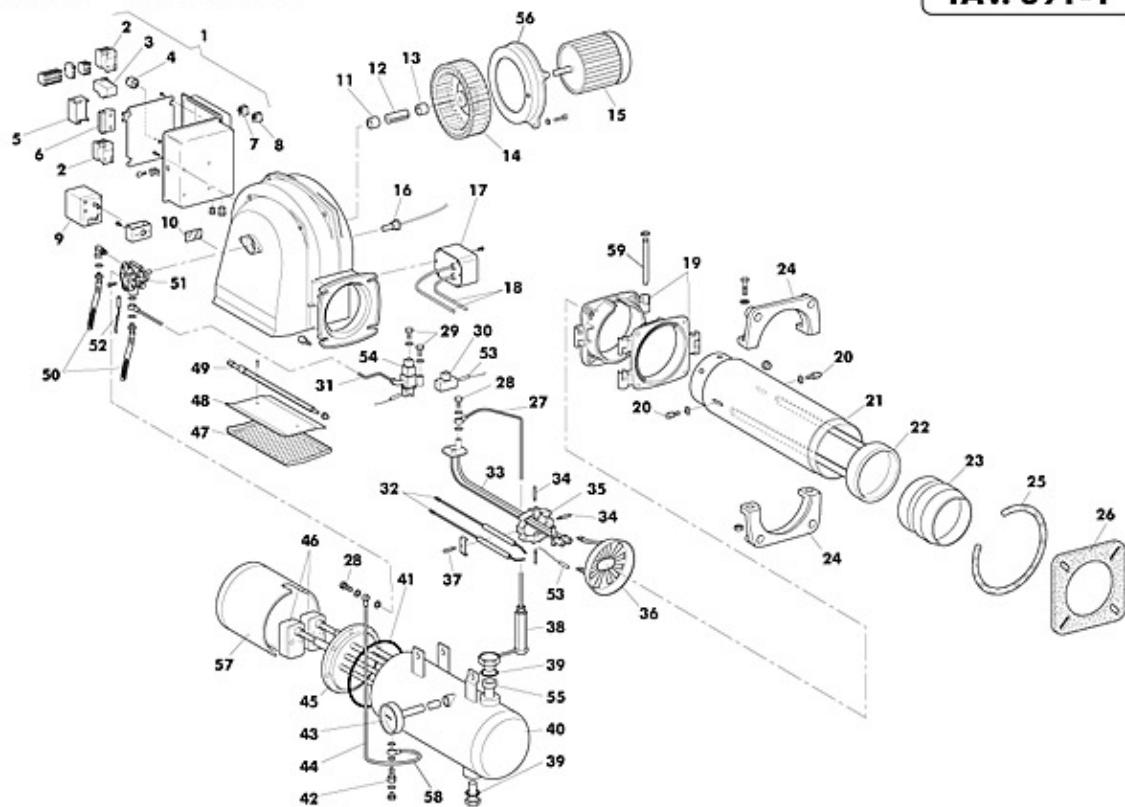

PNZ 75 Cod. **00820831**

TAV. 391-1

Pos.	Codice	Descrizione	Prezzo €	Note
1	08013470	G/quadro elettrico	789,20	
2	04703370	Contattore	34,80	
3	04703120	Relè termico	52,00	
4	04034720	Filtro FLC 560501	7,20	
5	04040980	App.LANDIS tipo LMO 44	139,40	
6	04015510	Zoccolo	4,60	
7	04033970	PULSANTE RIARMO R 334	4,60	
8	04033860	Interuttore bipolare luminoso	3,10	
9	01094570	SERVOCOMANDO LANDIS FORATO	319,40	
10	01010380	Vetrino	1,00	
11	01053320	Semigiunto lato pompa	11,00	
12	01055400	TASSELLO GIUNTO	11,35	
13	01010111	GIUNTO LATO MOTORE	11,00	
14	04001010	VENTOLA D.260 X 75	63,30	
15	01011420	Motore 1,50 kW 3F 220-240/380-415V (PG 110)	300,70	
16	04015780	Fotoresistenza	14,10	
17	01082840	Trasf.7333 2x5kV/30MA 230V/50Hz	95,20	
18	01066030	CAVO ELETTRODO	3,10	
19	01112260	Flangia cerniera	N.D.	
20	01095930	Pomello regolazione boccaglio	1,60	
21	01107440	Tubo convogliatore	153,20	
22	01107830	Anello regol.testata	N.D.	
23	01107820	Boccaglio	63,00