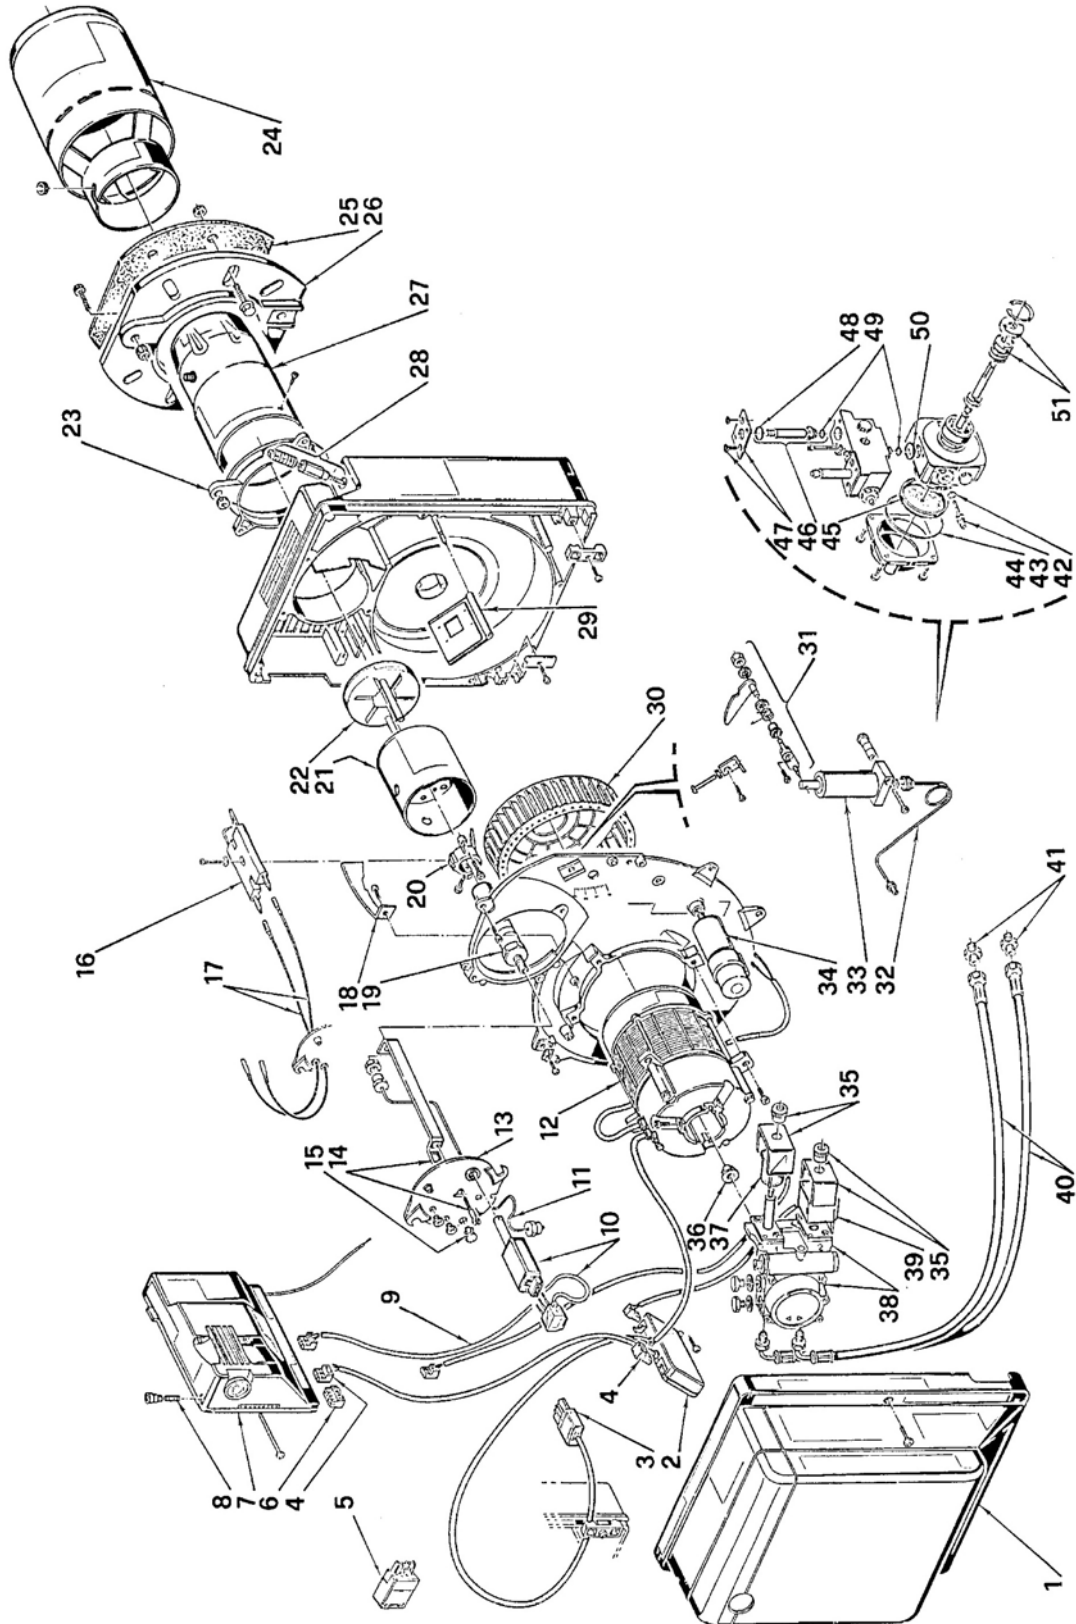

Горелки дизельные

Gulliver

BLU BG6D

APT. 3739250

ТИП 392 T1

№	Арт.	Наименование	№ горелки
1	3008083	Облицовка	
2	3008983	Замедлитель розжига электронный	
3	3006949	Штекер 4-контактный	
4	3007454	Штекер	
5	3006957	Штекер 4-контактный	
6	3007792	Перемычка	
7	3001168	Автомат горения 550SE	
8	3007396	Предохранитель	
9	3008462	Кабель	
10	3008461	Датчик пламени	
11	3008601	Трубка	
12	3008492	Мотор	
13	3007642	Крышка	
14	3008602	Суппорт	
15	3007458	Смотровое стекло	
16	3007617	Блок электродов розжига	
17	3007465	Кабель розжига	
18	3007651	Воздухозаборник	
19	3007496	Шток форсунки	
20	3007466	Крепление запорной шайбы	
21	3008603	Стакан	
22	3008604	Запорная шайба	
23	3008640	Манжета	
24	3008605	Пламенная труба	
25	3005795	Прокладка теплоизоляционная	
26	3005796	Фланец	
27	3008606	Пламенная труба	
28	3007648	Регулятор воздушной заслонки 2-	
29	3007650	Воздушная заслонка	
30	3007652	Крыльчатка вентилятора	
31	3008567	Регулятор воздушной заслонки 1-	
32	3007867	Трубка	
33	3007784	Гидропривод воздушной заслонки	
34	3007655	Конденсатор 6,3 мкФ	
35	3006553	Скоба с гайкой	
36	3000443	Муфта насоса	
37	3008917	Соленоид 1	
38	3007854	Гидравлический блок с насосом	
39	3007858	Соленоид 2	
40	3005720	Гибкий патрубок	
41	3009068	Ниппель	
42	3007028	Сальник	
43	3007202	Регулятор	
44	3007162	Сальник	
45	3005719	Фильтр	
46	3006925	Клапан	
47	3007203	Пластина	
48	3007029	Сальник	
49	3007156	Сальник	
50	3007167	Сальник	
51	3000439	Сальник вала	