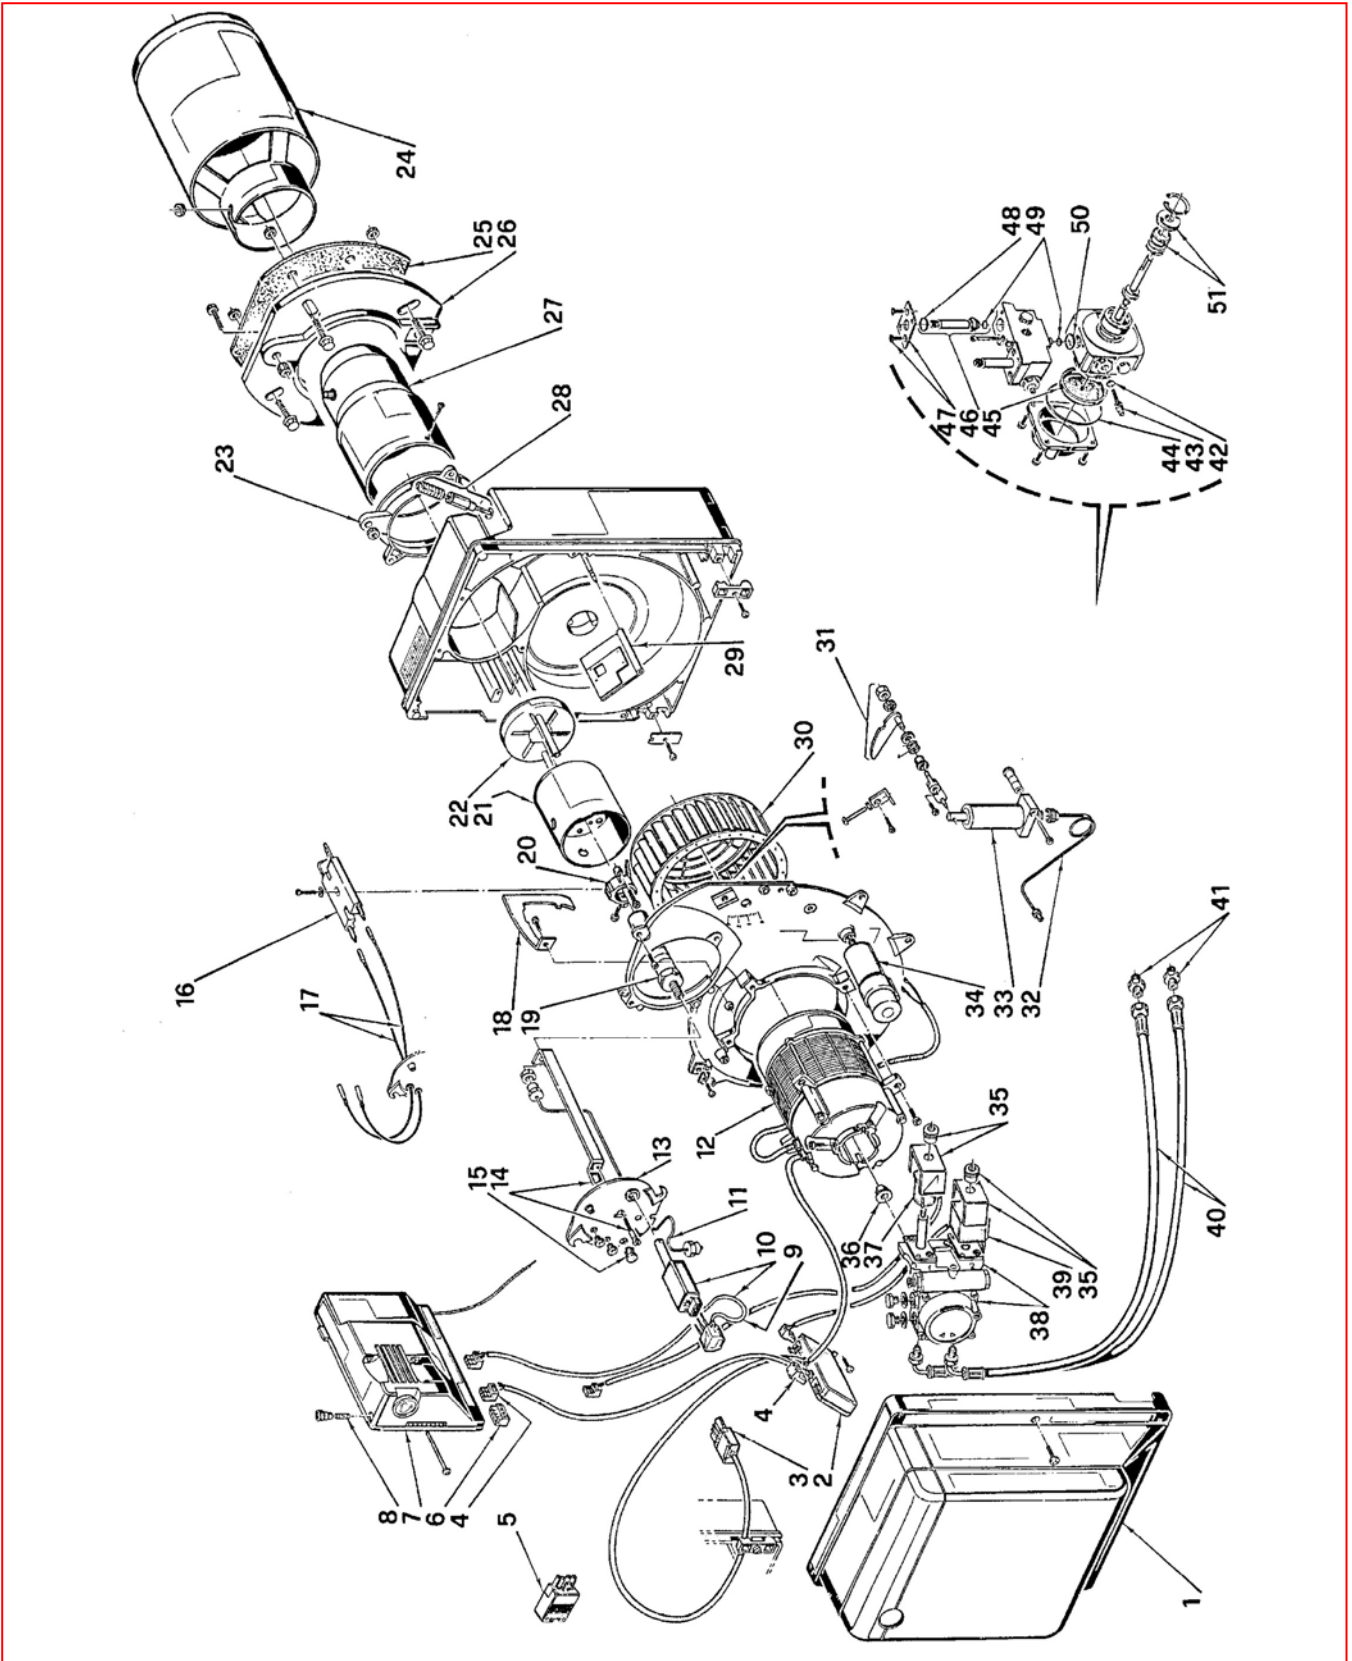

Горелки дизельные

Gulliver

BLU BG7D

APT. 3739150

ТИП 391 T1

№	Арт.	Наименование	№ горелки
1	3008083	Облицовка	
2	3008983	Замедлитель розжига электронный	
3	3006949	Штекер 4-контактный	
4	3007454	Штекер	
5	3006957	Штекер 4-контактный	
6	3007792	Перемычка	
7	3001168	Автомат горения 550SE	
8	3007396	Предохранитель	
9	3008462	Кабель	
10	3008461	Датчик пламени	
11	3008613	Трубка	
12	3008506	Мотор	
13	3007642	Крышка	
14	3008614	Суппорт	
15	3007458	Смотровое стекло	
16	3007617	Блок электродов розжига	
17	3007879	Кабель розжига	
18	3008552	Направляющая заслонка	
19	3007496	Шток форсунки	
20	3007466	Крепление запорной шайбы	
21	3008615	Стакан	
22	3008616	Запорная шайба	
23	3008639	Манжета	
24	3008618	Пламенная труба	
25	3005813	Прокладка теплоизоляционная	
26	3005814	Фланец	
27	3008619	Пламенная труба	
28	3007648	Регулятор воздушной заслонки 2-	
29	3008497	Воздушная заслонка	
30	3008494	Крыльчатка вентилятора	
31	3008567	Регулятор воздушной заслонки 1-	
32	3007867	Трубка	
33	3007784	Гидропривод воздушной заслонки	
34	3008499	Конденсатор	
35	3006553	Скоба с гайкой	
36	3000443	Муфта насоса	
37	3008917	Соленоид 1	
38	3007854	Гидравлический блок с насосом	
39	3007858	Соленоид 2	
40	3005720	Гибкий патрубок	
41	3009068	Ниппель	
42	3007028	Сальник	
43	3007202	Регулятор	
44	3007162	Сальник	
45	3005719	Фильтр	
46	3006925	Клапан	
47	3007203	Пластина	
48	3007029	Сальник	
49	3007156	Сальник	
50	3007167	Сальник	
51	3000439	Сальник вала	