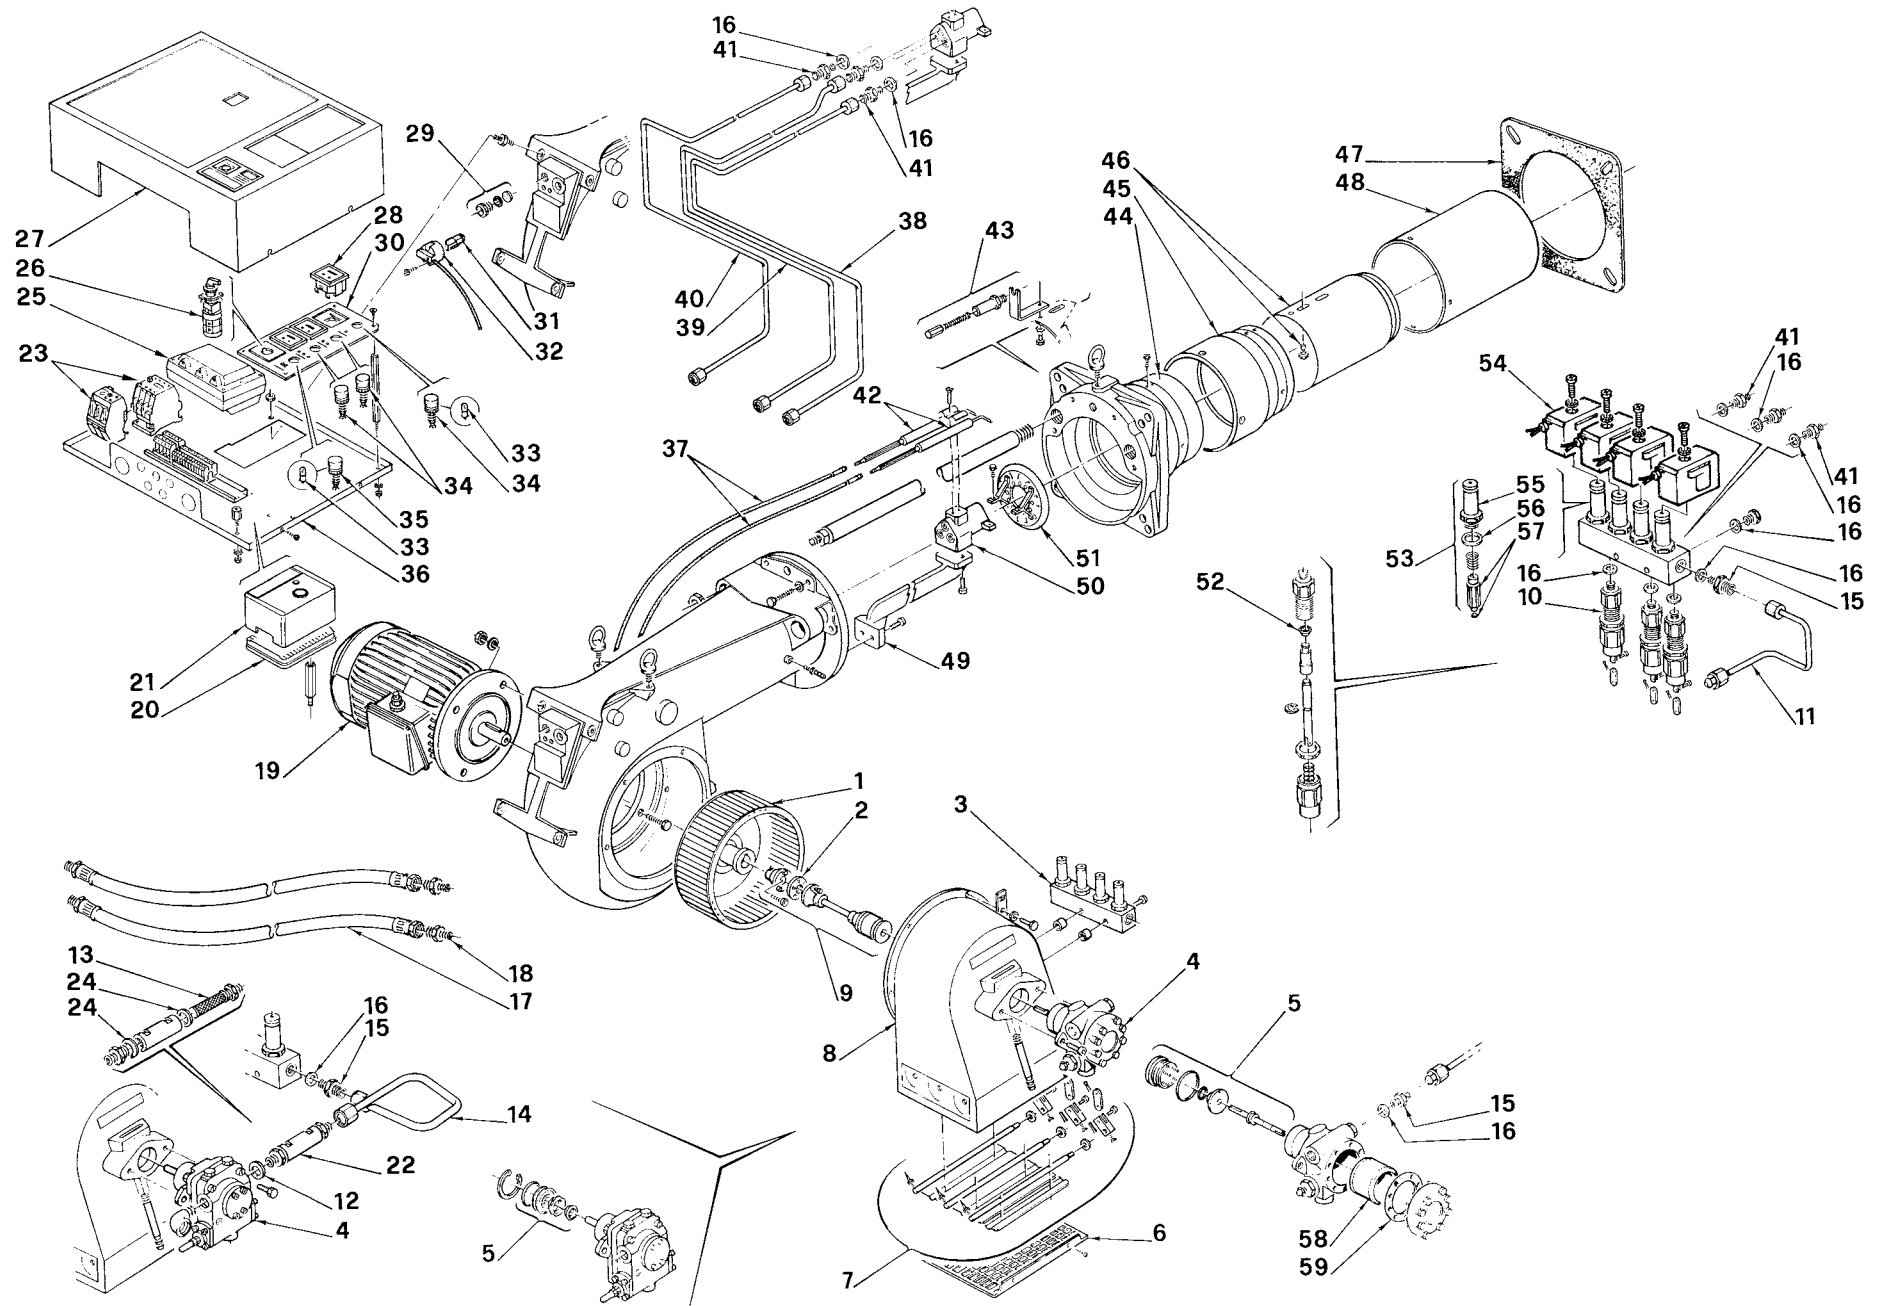

№	Арт .	476 M1		477 M1		478 M1						479 M1				Наименование	№ горелки
		3476821	3476822*	3477721	3477722*	3478831	3478832*	3478833	3478834*	3478835	3478836*	3479331	3479332*	3479333	3479334*		
1	3005508	•	•												Крыльчатка вентилятора		
1	3012070			•	•										Крыльчатка вентилятора		
1	3006155					•	•	•	•	•	•				Крыльчатка вентилятора		
1	3006240											•	•	•	Крыльчатка вентилятора		
2	3004821	•	•	•	•	•	•	•	•	•	•	•	•	•	Эластичный муфтовый диск		
3	3006107	•	•	•	•	•	•	•	•	•	•	•	•	•	Блок клапанов		
4	3006369	•	•	•	•										Насос		
4	3006157					•	•	•	•	•	•				Насос		
4	3006158											•	•	•	Насос		
5	3000805	•	•	•	•										Сальник вала		
5	3000804					•	•	•	•	•	•	•	•	•	Сальник вала		
6	3003086	•	•	•	•										Защитная решетка		
6	3003087					•	•	•	•	•	•				Защитная решетка		
6	3003088											•	•	•	Защитная решетка		
7	3003150	•	•	•	•										Воздушная заслонка		
7	3003151					•	•	•	•	•	•				Воздушная заслонка		
7	3003452											•	•	•	Воздушная заслонка		
8	3003153	•	•	•	•										Воздухозаборник		
8	3003154					•	•	•	•	•	•				Воздухозаборник		
8	3003453											•	•	•	Воздухозаборник		
9	3000738	•	•	•	•										Муфта		
9	3000739					•	•	•	•	•	•				Муфта		
9	3000741											•	•	•	Муфта		
10	3006101	•	•	•	•	•	•	•	•	•	•	•	•	•	Гидропривод воздушной заслонки		
11	3003155	•	•	•	•										Трубка		
12	3007164					•	•	•	•	•	•	•	•	•	Прокладка металлическая		
13	3003454					•	•	•	•	•	•				фильтр насоса		
13	3003455											•	•	•	фильтр насоса		
14	3003156					•	•	•	•	•	•				Трубка		
14	3003456											•	•	•	Трубка		
15	3006723	•	•	•	•										Ниппель		
15	3009081					•	•	•	•	•	•	•	•	•	Ниппель		
16	3007079	•	•	•	•	•	•	•	•	•	•	•	•	•	Прокладка металлическая		
17	3006182	•	•	•	•	•	•	•	•	•	•	•	•	•	Гибкий патрубок		
18	3006181	•	•	•	•	•	•	•	•	•	•	•	•	•	Ниппель