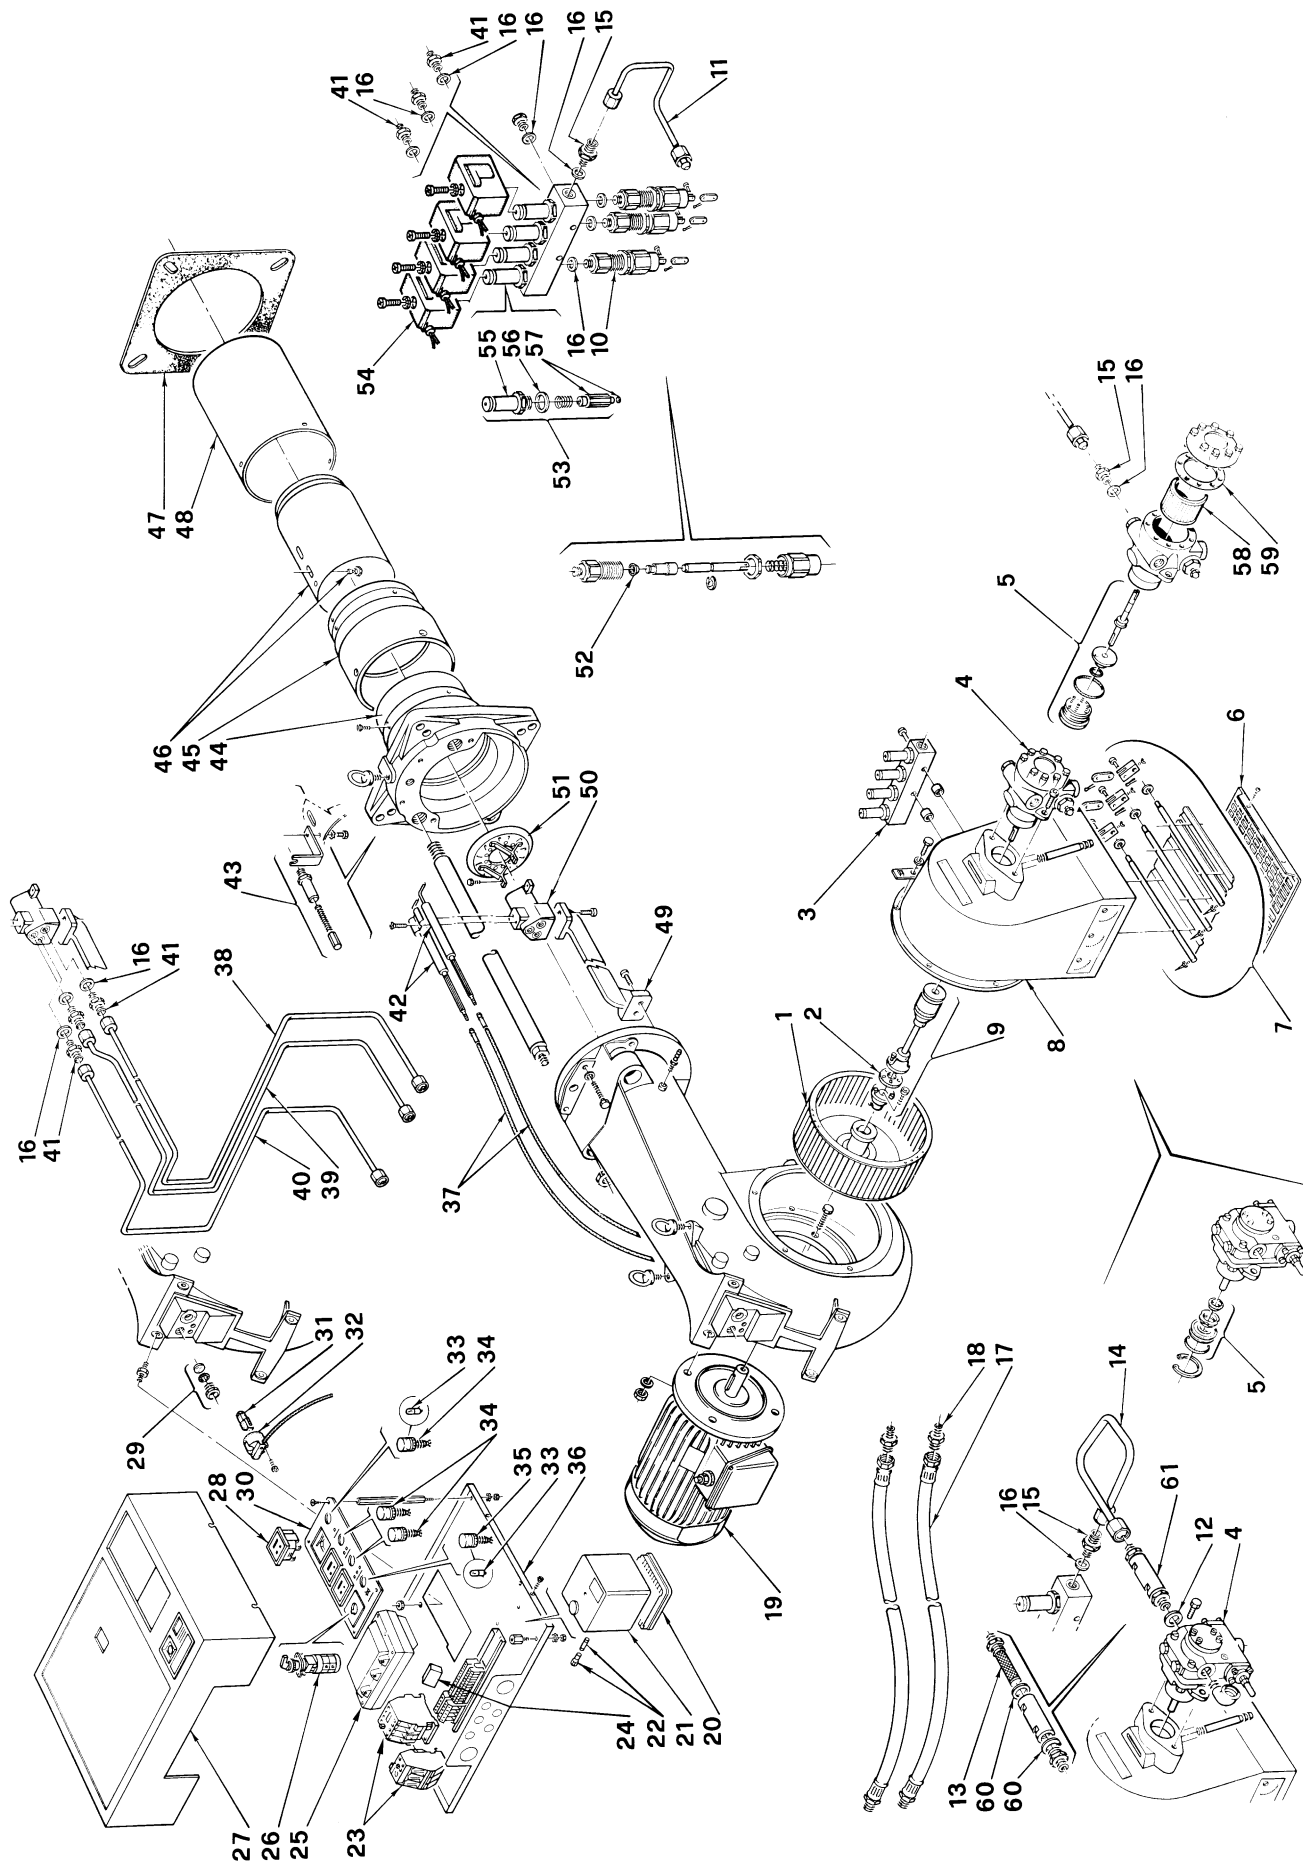

Дизельные горелки

Режим работы трехступенчатый

АРТИКУЛ	МОДЕЛЬ	ТИП
3476813	P140T/G	476 M1
3476814	P140T/G	476 M1
3477713	P200T/G	477 M1
3477714	P200T/G	477 M1
3478921	P300T/G	478 M1
3478922	P300T/G	478 M1
3478923	P300T/G	478 M1
3478924	P300T/G	478 M1
3478925	P300T/G	478 M1
3478926	P300T/G	478 M1
3479321	P450T/G	479 M1
3479322	P450T/G	479 M1
3479323	P450T/G	479 M1
3479324	P450T/G	479 M1