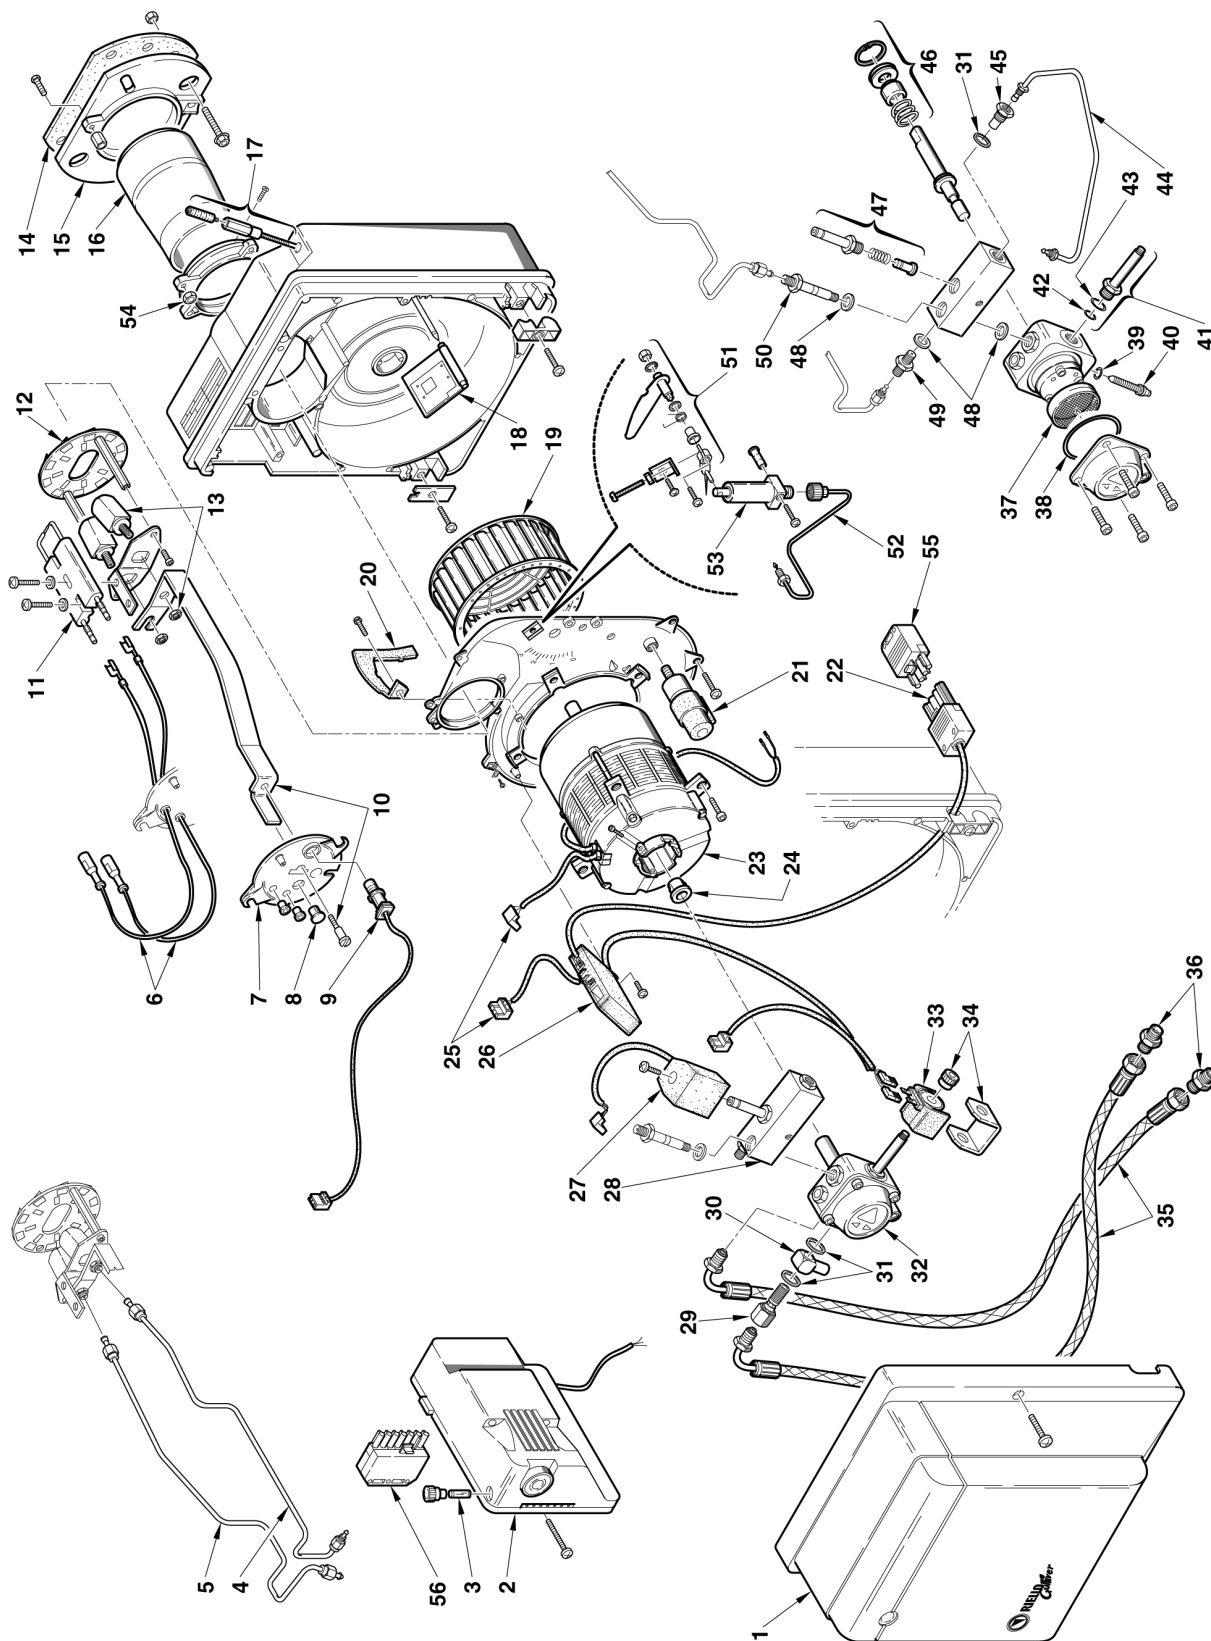

Горелки дизельные

Gulliver

RG5D

APT. 3739800-3739810

ТИП 398 T1

№	Арт .	Наименование	№ горелки
1	3008558	Облицовка	
2	3001174	Автомат горения 552SE	
3	3007396	Предохранитель	
4	3008564	Трубка	
5	3008563	Трубка	
6	3007465	Кабель розжига	
7	3008562	Крышка	
8	3007458	Смотровое стекло	
9	3007839	Фотодатчик	
10	3008561	Кронштейн с винтом	
11	3007495	Блок электродов розжига	
12	3008559	Запорная шайба	
13	3008560	Шток форсунки	
14	3005813	Прокладка теплоизоляционная	
15	3005814	Фланец	
16	3008565	Пламенная труба	
17	3007648	Регулятор воздушной заслонки 2-ой ступени	
18	3008497	Воздушная заслонка	
19	3008494	Крыльчатка вентилятора	
20	3008552	Направляющая заслонка	
21	3008499	Конденсатор	
22	3006949	Штекер 4-контактный	
23	3008506	Мотор	
24	3000443	Муфта насоса	
25	3007454	Штекер	
26	3008983	Замедлитель розжига электронный	
27	3008575	Соленоид	
28	3008569	Блок клапанов	
29	3005804	Болт с внутренней проточкой	
30	3005805	Ниппель	
31	3007079	Прокладка металлическая	
32	3008570	Насос	
33	3007565	Соленоид	
34	3007566	Скоба с гайкой	
35	3005720	Гибкий патрубок	
36	3009068	Ниппель	
37	3005719	Фильтр	
38	3007162	Сальник	
39	3007028	Сальник	
40	3007202	Регулятор	
41	3007582	Клапан	
42	3007156	Сальник	
43	3007173	Сальник	
44	3008574	Трубка	
45	3008571	Ниппель	
46	3000439	Сальник вала	
47	3005733	Клапан	
48	3007077	Прокладка металлическая	
49	3008572	Ниппель	
50	3008573	Болт с внутренней проточкой	
51	3008567	Регулятор воздушной заслонки 1-ой ступени	
52	3008566	Трубка	
53	3007784	Гидропривод воздушной заслонки	
54	3008617	Манжета	
55	3006957	Штекер 4-контактный	
56	3006937	Штекер 7-контактный	