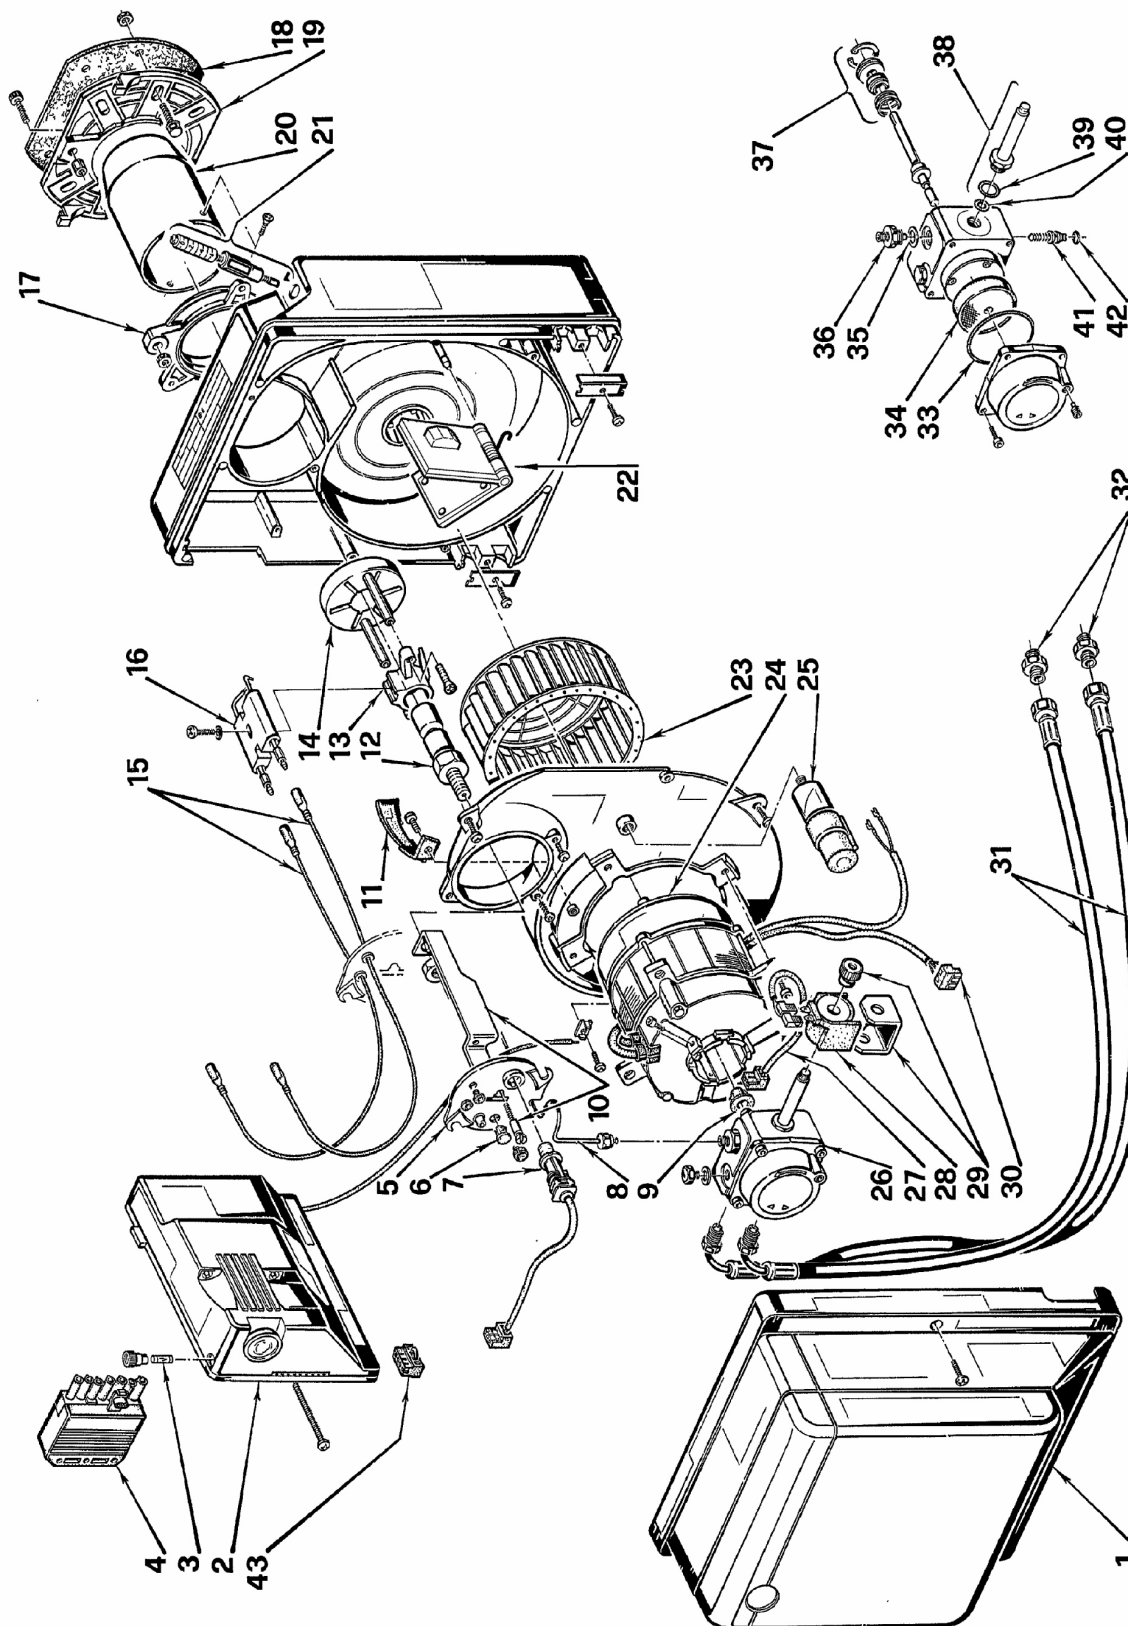

Горелки дизельные

Gulliver

RG1

АПТ. 3736300-3736310

ТИП 363 T1

№	Арт.	3736300		Наименование	№ горелки
		3736310			
1	3008080	•	•	Облицовка	
2	3001174	А	•	Автомат горения 552SE	
3	3007396	•	•	Предохранитель	
4	3006937	•	•	Штекер 7-контактный	
5	3007613	•	•	Крышка	
6	3007458	•	•	Смотровое стекло	
7	3007857	•		Фотодатчик	< = 01124100182
7	3007839	•		Фотодатчик	> = 01124100183
7	3007839	•		Фотодатчик	
8	3007614	•	•	Трубка	
9	3000443	•	•	Муфта насоса	
10	3007615	•	•	Кронштейн с винтом	
11	3007475	•	•	Воздухозаборник	
12	3007496	•	•	Шток форсунки	
13	3007466	•	•	Крепление запорной шайбы	
14	3007616	•	•	Запорная шайба	
15	3007465	•	•	Кабель розжига	
16	3007617	•	•	Блок электродов розжига	
17	3007515	•	•	Манжета	
18	3005787	•	•	Прокладка теплоизоляционная	
19	3008636	•	•	Фланец	
20	3007618	•	•	Пламенная труба	
21	3007517	•	•	Регулятор воздушной заслонки	< = 01400XXXXXX
21	3008937	•	•	Регулятор воздушной заслонки	> = 01410XXXXXX
22	3007519	•	•	Воздушная заслонка	< = 01400XXXXXX
22	3008815	•	•	Воздушная заслонка	> = 01410XXXXXX
23	3007476	•	•	Крыльчатка вентилятора	
24	3008489	•	•	Мотор	
25	3007479	•	•	Конденсатор 4 мкФ	
26	3007771	•	•	Насос	
27	3007772	•	•	Кабель подключения магнитного клапана	
28	3007565	•	•	Соленоид	
29	3007566	•	•	Скоба с гайкой	
30	3007454	•	•	Штекер	
31	3005720	•	•	Гибкий патрубок	
32	3009068	•	•	Ниппель	
33	3007162	•	•	Сальник	
34	3005719	•	•	Фильтр	
35	3007087	•	•	Прокладка	
36	3007268	•	•	Ниппель подключения насоса	
37	3000439	•	•	Сальник вала	
38	3007582	•	•	Клапан	
39	3007173	•	•	Сальник	
40	3007156	•	•	Сальник	
41	3007202	•	•	Регулятор	
42	3007028	•	•	Сальник	

(А) Для горелок арт. 3736300 начиная с № 01124100182
необходимо дополнительно приобрести фотодатчик арт. 3007839