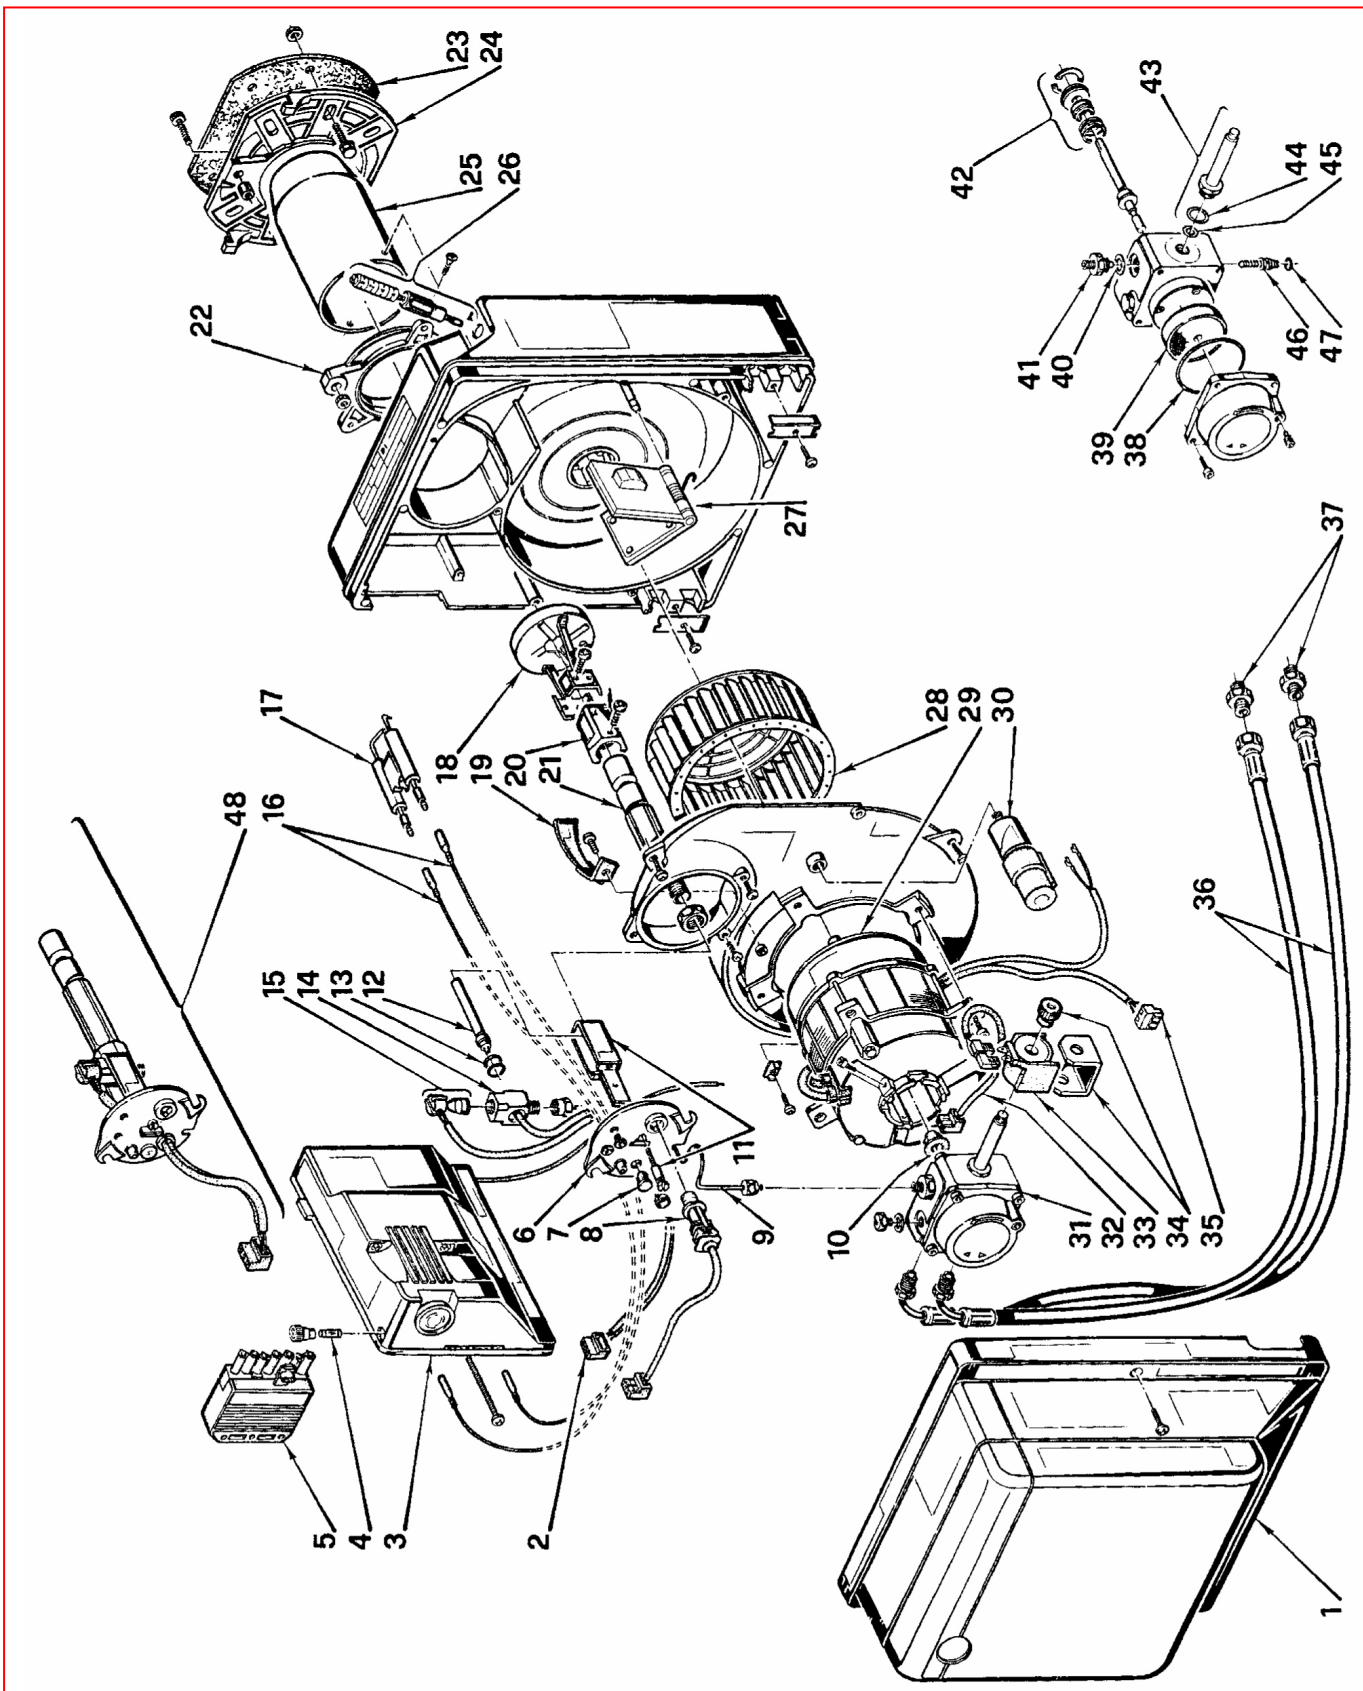

Горелки дизельные

Gulliver

RG1RK

АПТ. 3736200-3736210

ТИП 362 T1

№	Арт.	Наименование	№ горелки
1	3008080	Облицовка	
2	3007456	Штекер	
3	3001175	Автомат горения 553SE	
4	3007396	Предохранитель	
5	3006937	Штекер 7-контактный	
6	3007510	Крышка	
7	3007458	Смотровое стекло	
8	3007839	Фотодатчик	
9	3007511	Трубка	
10	3000443	Муфта насоса	
11	3007512	Кронштейн с винтом	
12	3007464	ТЭН РТС	
13	3007172	Сальник	
14	3007463	Ниппель	
15	3007462	Термостат	
16	3007465	Кабель розжига	
17	3007513	Блок электродов розжига	
18	3007514	Запорная шайба	
19	3007475	Воздухозаборник	
20	3006276	Суппорт	
21	3007467	Шток форсунки	
22	3007515	Манжета	
23	3005787	Прокладка теплоизоляционная	
24	3008636	Фланец	
25	3007516	Пламенная труба	
26	3007517	Регулятор воздушной заслонки	< = 01400XXXXXX
26	3008937	Регулятор воздушной заслонки	> = 01410XXXXXX
27	3007519	Воздушная заслонка	< = 01400XXXXXX
27	3008815	Воздушная заслонка	> = 01410XXXXXX
28	3007476	Крыльчатка вентилятора	
29	3008489	Мотор	
30	3007479	Конденсатор 4 мкФ	
31	3007771	Насос	
32	3007772	Кабель подключения магнитного клапана	
33	3007565	Соленоид	
34	3007566	Скоба с гайкой	
35	3007454	Штекер	
36	3005720	Гибкий патрубок	
37	3009068	Ниппель	
38	3007162	Сальник	
39	3005719	Фильтр	
40	3007087	Прокладка	
41	3007268	Ниппель подключения насоса	
42	3000439	Сальник вала	
43	3007582	Клапан	
44	3007173	Сальник	
45	3007156	Сальник	
46	3007202	Регулятор	
47	3007028	Сальник	
48	3007657	Шток форсунки (в сборе)	
		Включает поз. 2-6-7-11-12-13-14-15-21.	