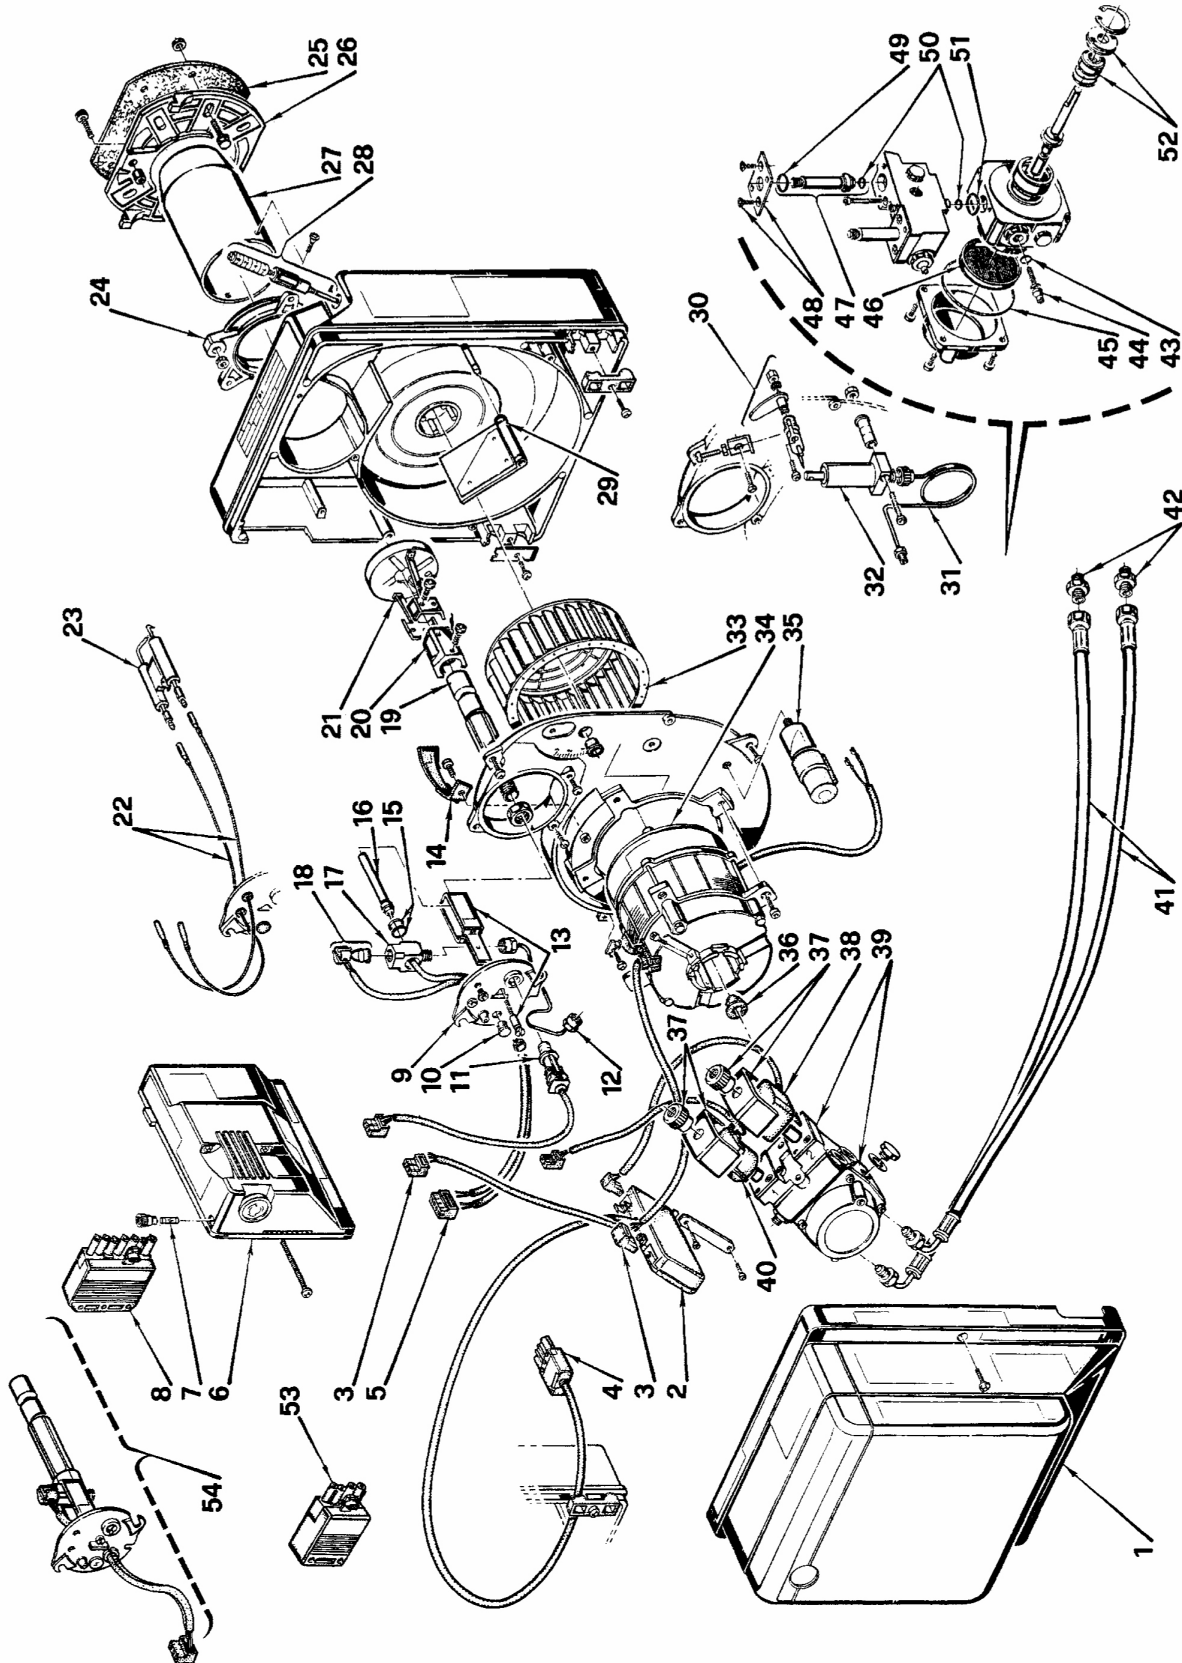

Горелки дизельные

Gulliver

RG1RKD

APT. 3736600-3736610

ТИП 366 T1

№	Арт .	Наименование	№ горелки
1	3008081	Облицовка	
2	3008983	Замедлитель розжига электронный	
3	3007454	Штекер	
4	3006949	Штекер 4-контактный	
5	3007456	Штекер	
6	3001175	Автомат горения 553SE	
7	3007396	Предохранитель	
8	3006937	Штекер 7-контактный	
9	3007510	Крышка	
10	3007458	Смотровое стекло	
11	3007839	Фотодатчик	
12	3007859	Трубка	
13	3007512	Кронштейн с винтом	
14	3007475	Воздухозаборник	
15	3007172	Сальник	
16	3007464	ТЭН РТС	
17	3007463	Ниппель	
18	3007462	Термостат	
19	3007467	Шток форсунки	
20	3006276	Суппорт	
21	3007514	Запорная шайба	
22	3007465	Кабель розжига	
23	3007513	Блок электродов розжига	
24	3007515	Манжета	
25	3005787	Прокладка теплоизоляционная	
26	3008636	Фланец	
27	3007516	Пламенная труба	
28	3007517	Регулятор воздушной заслонки	
29	3007519	Воздушная заслонка	
30	3007861	Регулятор воздушной заслонки 1-ой ступени	
31	3007860	Трубка	
32	3007784	Гидропривод воздушной заслонки	
33	3007476	Крыльчатка вентилятора	
34	3008489	Мотор	
35	3007479	Конденсатор 4 мкФ	
36	3000443	Муфта насоса	
37	3006553	Скоба с гайкой	
38	3007858	Соленоид 2	
39	3007854	Гидравлический блок с насосом	
40	3008917	Соленоид 1	
41	3005720	Гибкий патрубок	
42	3009068	Ниппель	
43	3007028	Сальник	
44	3007202	Регулятор	
45	3007162	Сальник	
46	3005719	Фильтр	
47	3006925	Клапан	
48	3007203	Пластина	
49	3007029	Сальник	
50	3007156	Сальник	
51	3007167	Сальник	
52	3000439	Сальник вала	
53	3006957	Штекер 4-контактный	
54	3007657	Шток форсунки (в сборе)	
		Включает поз. 5-9-10-13-15-16-17-18-19.	