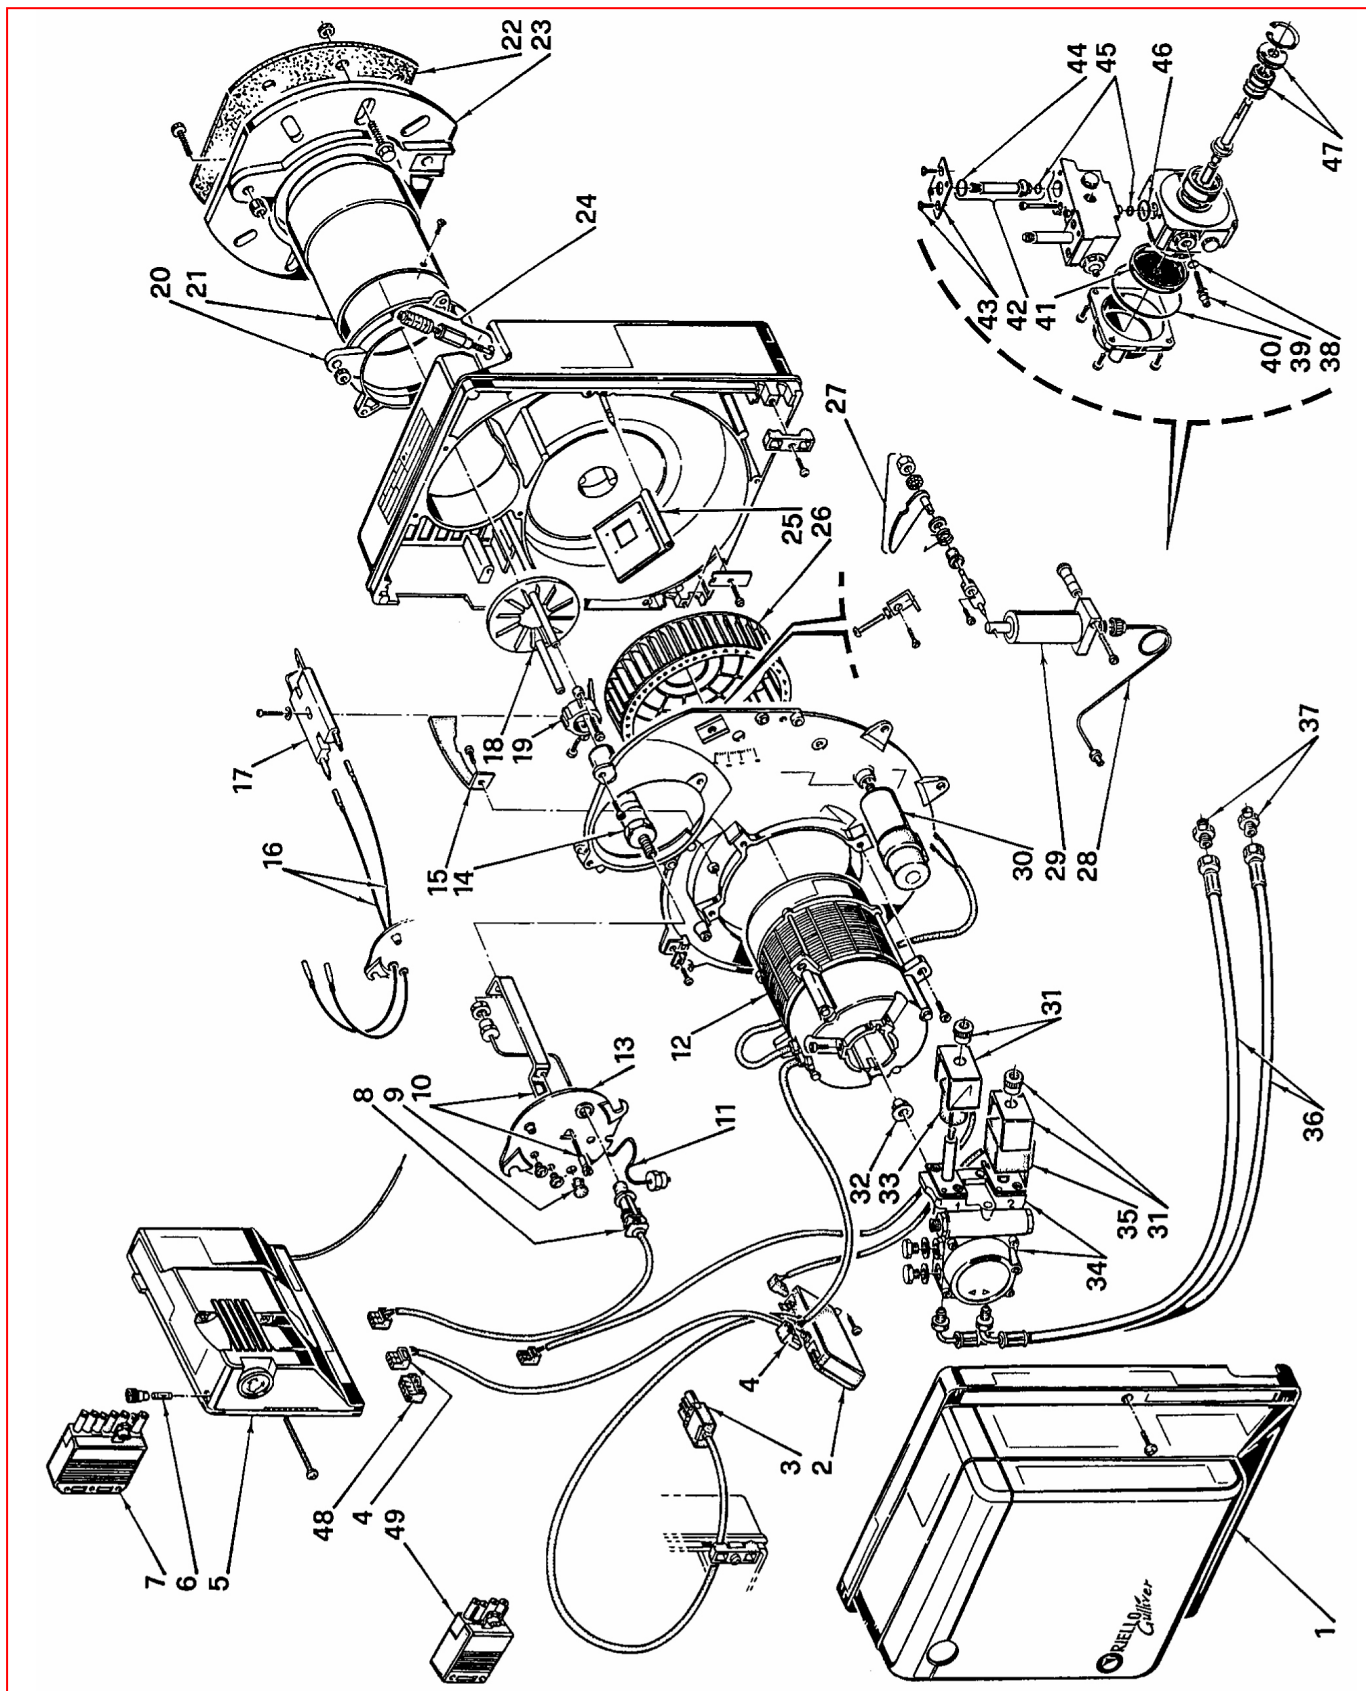

Горелки дизельные

Gulliver

RG3D

APT. 3739400-3739410

ТИП 394 T1

RG4D

APT. 3739700-3739710

ТИП 397 T1

№	Арт.					Наименование	№ горелки
		3739400	3739410	3739700	3739710		
1	3007641	•	•	•	•	Облицовка	
2	3008983	•	•	•	•	Замедлитель розжига электронный	
3	3006949	•	•	•	•	Штекер 4-контактный	
4	3007454	•	•	•	•	Штекер	
5	3001174	•	•	•	•	Автомат горения 552SE	
6	3007396	•	•	•	•	Предохранитель	
7	3006937	•	•	•	•	Штекер 7-контактный	
8	3007839	•	•	•	•	Фотодатчик	
9	3007458	•	•	•	•	Смотровое стекло	
10	3007644	•	•	•	•	Кронштейн с винтом	
11	3007866	•	•	•	•	Трубка	
12	3008492	•	•	•	•	Мотор	
13	3007642	•	•	•	•	Крышка	
14	3007496	•	•	•	•	Шток форсунки	
15	3007651	•	•	•	•	Воздухозаборник	
16	3007465	•	•	•	•	Кабель розжига	
17	3007495	•	•	•	•	Блок электродов розжига	
18	3007645	•	•	•	•	Запорная шайба	
19	3007466	•	•	•	•	Крепление запорной шайбы	
20	3007646	•	•	•	•	Манжета	
21	3007647	•	•	•	•	Пламенная труба	
21	3007868	•	•	•	•	Пламенная труба	
22	3005813	•	•	•	•	Прокладка теплоизоляционная	
23	3005814	•	•	•	•	Фланец	
24	3007648	•	•	•	•	Регулятор воздушной заслонки 2-ой ступени	
25	3007650	•	•	•	•	Воздушная заслонка	
26	3007652	•	•	•	•	Крыльчатка вентилятора	
27	3008567	•	•	•	•	Регулятор воздушной заслонки 1-ой ступени	
28	3007867	•	•	•	•	Трубка	
29	3007784	•	•	•	•	Гидропривод воздушной заслонки	
30	3007655	•	•	•	•	Конденсатор 6,3 мкФ	
31	3006553	•	•	•	•	Скоба с гайкой	
32	3000443	•	•	•	•	Муфта насоса	
33	3008917	•	•	•	•	Соленоид 1	
34	3007854	•	•	•	•	Гидравлический блок с насосом	
35	3007858	•	•	•	•	Соленоид 2	
36	3005720	•	•	•	•	Гибкий патрубок	
37	3009068	•	•	•	•	Ниппель	
38	3007028	•	•	•	•	Сальник	
39	3007202	•	•	•	•	Регулятор	
40	3007162	•	•	•	•	Сальник	
41	3005719	•	•	•	•	Фильтр	
42	3006925	•	•	•	•	Клапан	
43	3007203	•	•	•	•	Пластина	
44	3007029	•	•	•	•	Сальник	
45	3007156	•	•	•	•	Сальник	
46	3007167	•	•	•	•	Сальник	
47	3000439	•	•	•	•	Сальник вала	
49	3006957	•	•	•	•	Штекер 4-контактный	