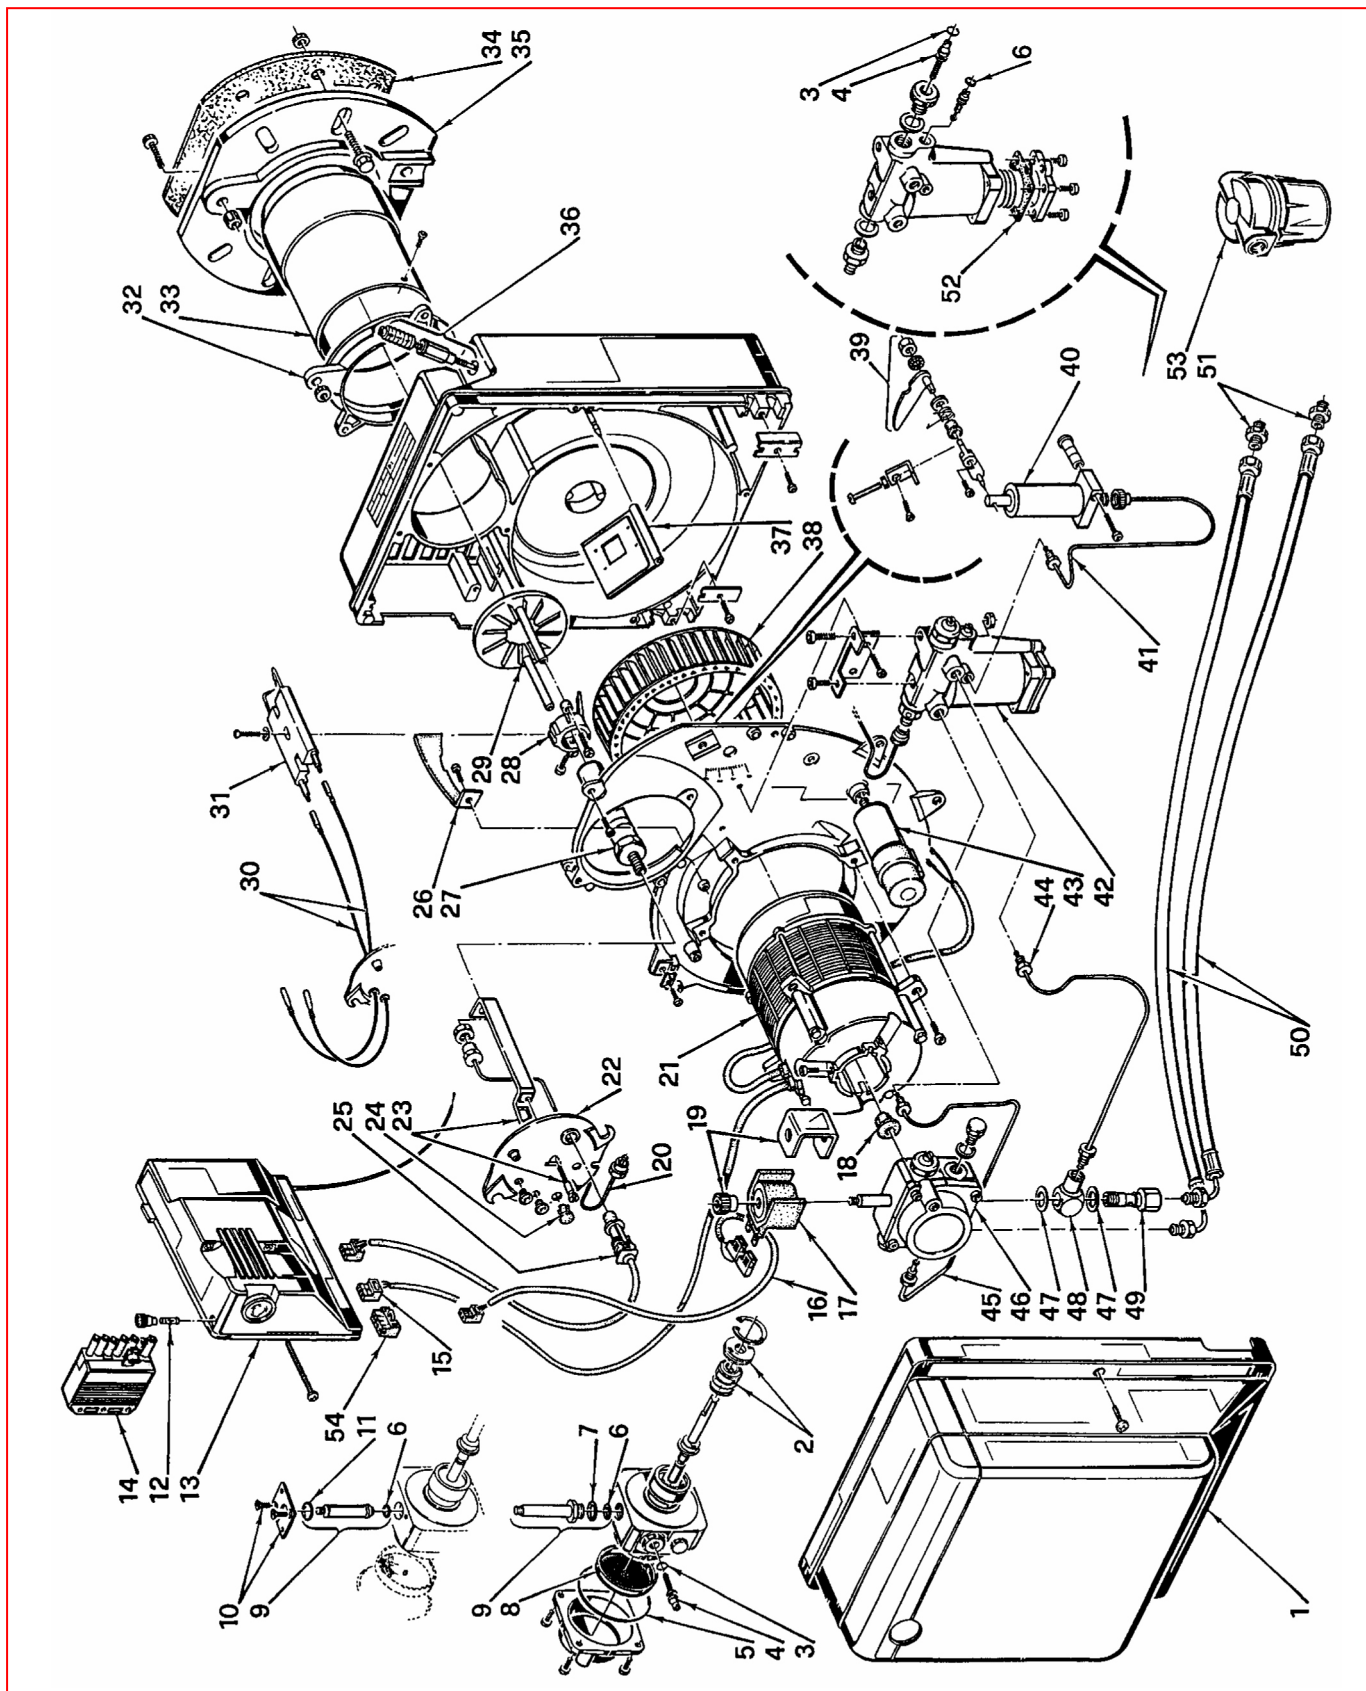

Горелки дизельные

Gulliver

RG4S

APT. 3739608-3739610

APT. 3739600-3739603 (BIO)

ТИП 396 T1

№	Арт.					Наименование	№ горелки
		3739600	3739603	3739608	3739610		
1	3007641	•	•	•	Облицовка		
2	3000439	•		•	Сальник вала		
2	3007612		•		Сальник вала		
3	3007028	•		•	Сальник		
3	3007169		•		Сальник		
4	3007202	•	•	•	Регулятор		
5	3007162	•		•	Сальник		
5	3007175		•		Сальник		
6	3007156	•		•	Сальник		
6	3007177		•		Сальник		
7	3007173	•			Сальник	>= 01114100988	
7	3007173			•	Сальник		
7	3007872		•		Сальник		
8	3005719	•	•	•	Фильтр		
9	3006925	•			Клапан	<= 01114100987	
9	3007582	•			Клапан	>= 01114100988	
9	3007582			•	Клапан		
9	3007871		•		Клапан		
10	3007203	•			Пластина	<= 01114100987	
11	3007029	•			Сальник	<= 01114100987	
12	3007396	•	•	•	Предохранитель		
13	3001174	А	•	•	Автомат горения 552SE		
14	3006937	•	•	•	Штекер 7-контактный		
15	3007454	•	•	•	Штекер		
16	3007772	•			Кабель подключения магнитного клапана	>= 01114100988	
16	3007772		•	•	Кабель подключения магнитного клапана		
17	3007481	•			Соленоид	<= 01114100987	
17	3007565	•			Соленоид	<= 01114100988	
17	3007565		•	•	Соленоид		
18	3000443	•	•	•	Муфта насоса		
19	3006553	•			Скоба с гайкой	<= 01114100987	
19	3007566	•			Скоба с гайкой	>= 01114100988	
19	3007566		•	•	Скоба с гайкой		
20	3007869	•	•	•	Трубка		
21	3008492	•	•	•	Мотор		
22	3007642	•	•	•	Крышка		
23	3007644	•	•	•	Кронштейн с винтом		
24	3007458	•	•	•	Смотровое стекло		
25	3007857	•			Фотодатчик	<= 01114100999	
25	3007839	•			Фотодатчик	>= 01114101000	
25	3007839		•	•	Фотодатчик		
26	3007651	•	•	•	Воздухозаборник		
27	3007496	•	•		Шток форсунки		
27	3007880			•	Шток форсунки		
28	3007466	•	•	•	Крепление запорной шайбы		
29	3007645	•	•	•	Запорная шайба		
30	3007465	•	•		Кабель розжига		
30	3007879			•	Кабель розжига		
31	3007495	•	•	•	Блок электродов розжига		
32	3007646	•	•	•	Манжета		
33	3007868	•	•		Пламенная труба		
33	3007878			•	Пламенная труба		
34	3005813	•	•	•	Прокладка теплоизоляционная		
35	3005814	•	•	•	Фланец		
36	3007648	•	•	•	Регулятор воздушной заслонки 2-ой ступени		
37	3007650	•	•	•	Воздушная заслонка		
38	3007652	•	•	•	Крыльчатка вентилятора		
39	3008567	•	•	•	Регулятор воздушной заслонки 1-ой ступени		
40	3007784	•	•	•	Гидропривод воздушной заслонки		
41	3007783	•	•	•	Трубка		
42	3007870	•	•	•	Замедлитель гидравлический		
43	3007655	•	•	•	Конденсатор 6,3 мкФ		