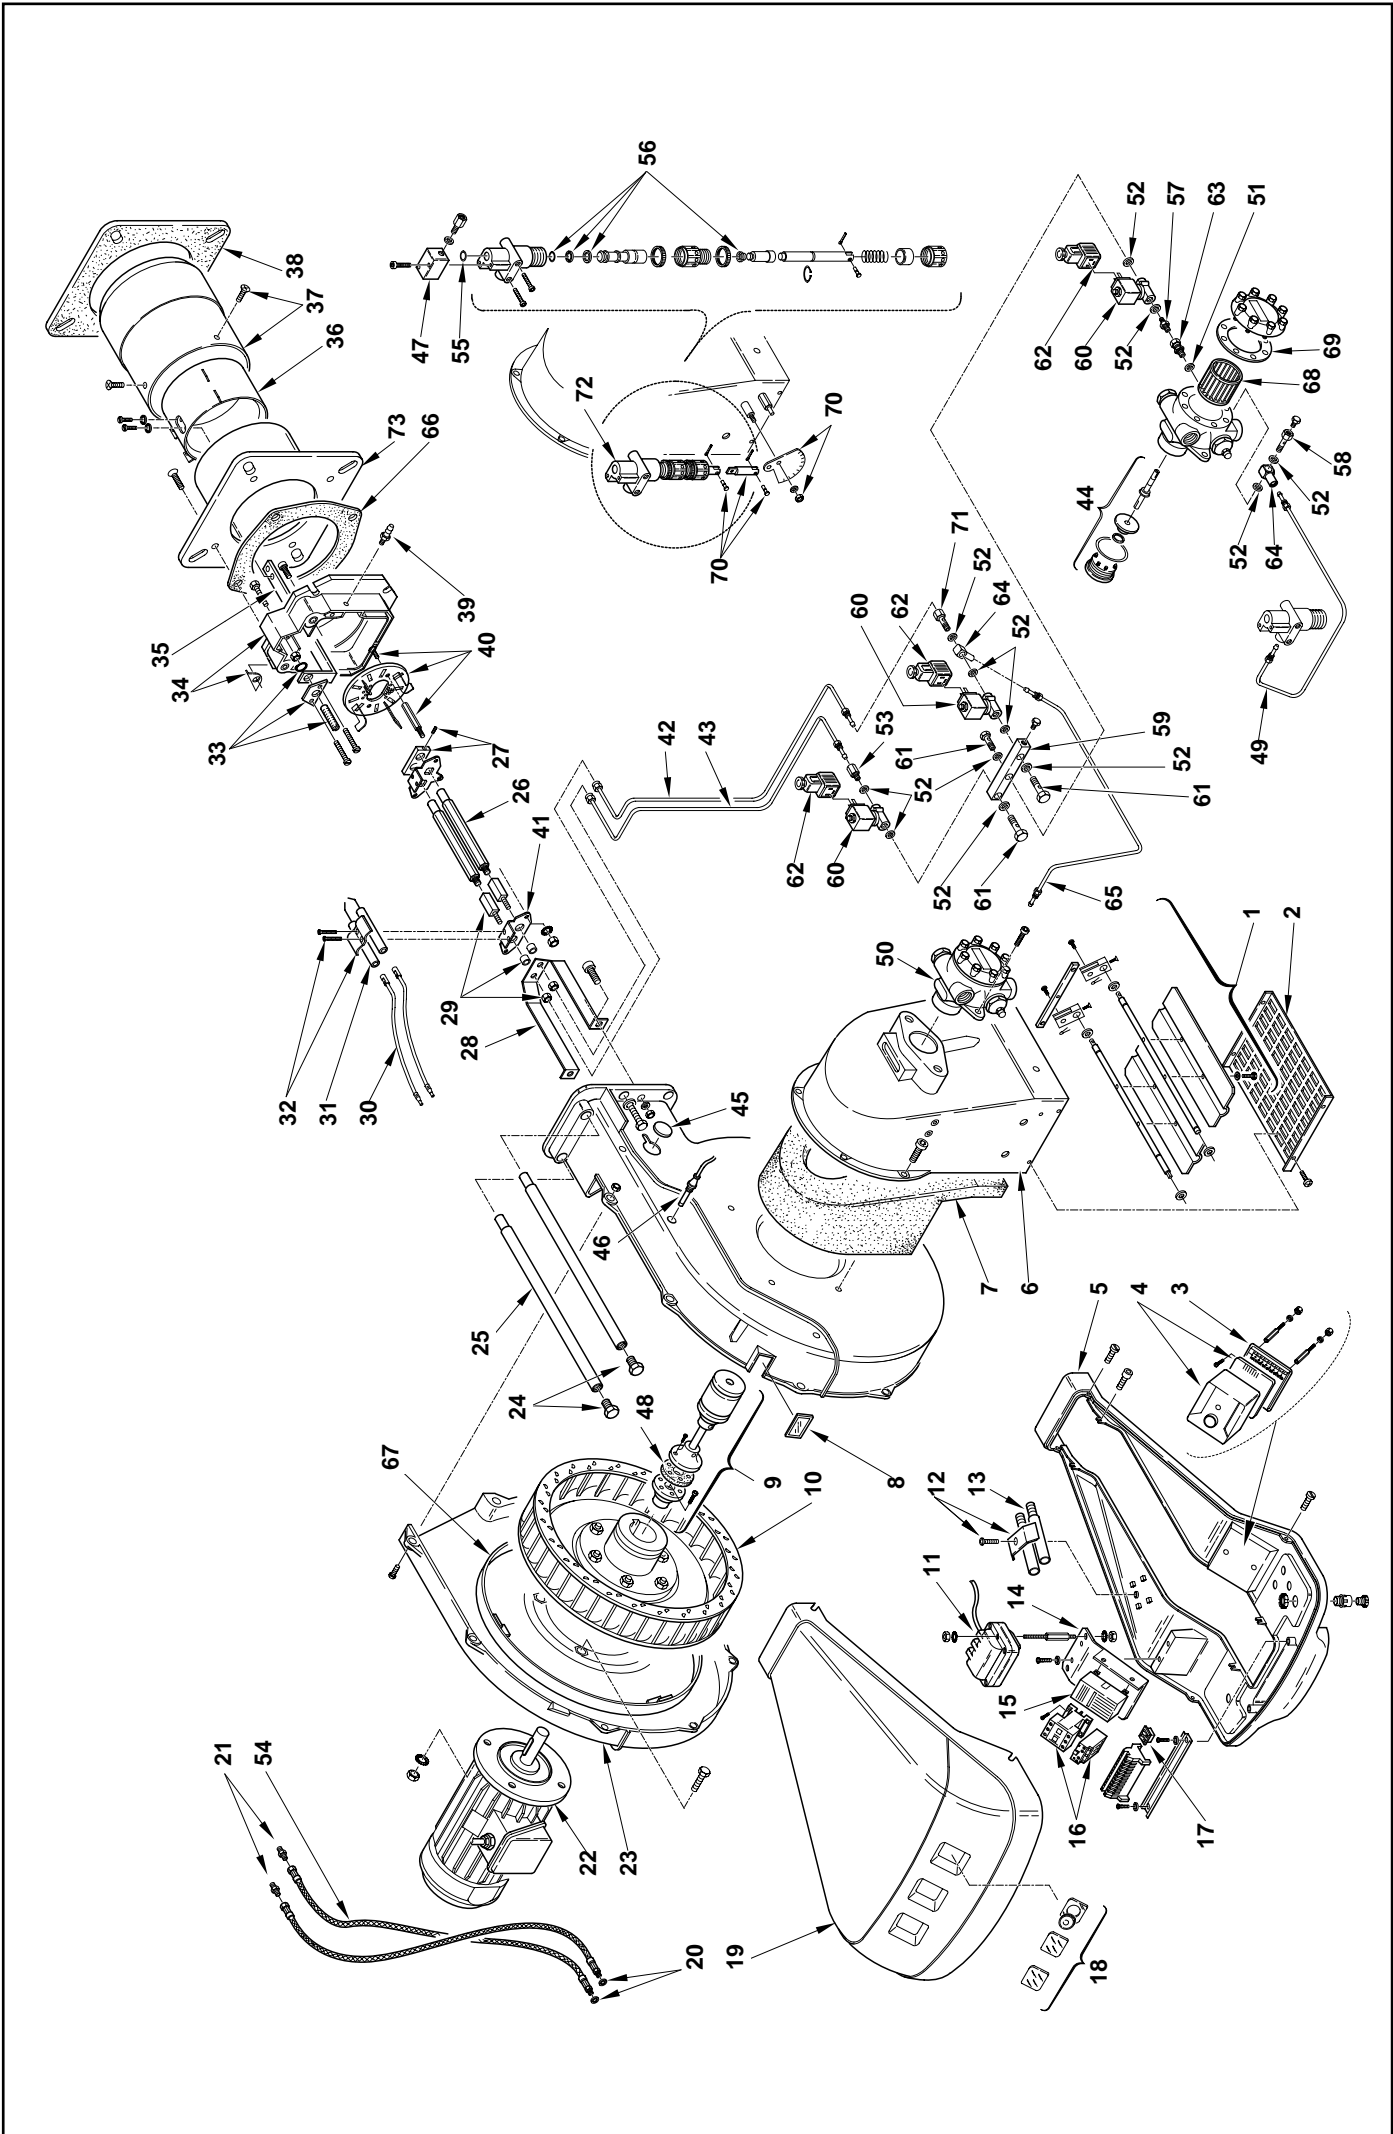

## ***Дизельные горелки***

*Режим работы двухступенчатый*

**Артикул**

**Модель**

**Тип**

**3475610**

**RL 190**

**673 T1**

№	Арт.	Наименование	№ горелки
1	3012551	Воздушная заслонка	
2	3003086	Защитная решетка	
3	3003784	Штекерный цоколь	
4	3003896	Автомат горения	
5	3012008	Кронштейн	
6	3012552	Воздухозаборник	
7	3012553	Звукоизоляция	
8	3003763	Смотровое окошко	
9	3012554	Муфта	
10	3012555	Крыльчатка вентилятора	
11	3012488	Трансформатор розжига	
12	3003409	Скоба	
13	3003956	Удлинитель	
14	3003957	Крепежная скоба	
15	3003786	Панель ST	
16	3012556	Термореле с контактором	
17	3003770	Выключатель	
18	3003962	Смотровое стекло	
19	3003963	Облицовка	
20	3007164	Прокладка металлическая	
21	3006181	Ниппель	
22	3012557	Мотор	
23	3012558	Крышка корпуса вентилятора	
24	3003481	Винт	
25	3003970	Направляющая штанга	
26	3003789	Удлинитель	
27	3003790	Кронштейн	
28	3003971	Крепежная скоба	
29	3003814	Шток форсунки	
30	3003973	Кабель розжига	
31	3003796	Электрод розжига	
32	3003495	Скоба	
33	3003974	Регулятор головки	
34	3012559	Фронтон	
35	3003982	Скоба	
36	3012560	Запорное кольцо	
37	3012561	Пламенная труба	
38	3012562	Прокладка теплоизоляционная	
39	3003322	Ниппель	
40	3012563	Запорная шайба	
41	3003815	Крепежная скоба	
42	3012564	Трубка	
43	3012565	Трубка	
44	3000805	Сальник вала	
45	3003996	Заглушка	
46	3003779	Фотодатчик	
47	3012566	Коллектор	
48	3004821	Эластичный муфтовый диск	
49	3012567	Трубка	
50	3006369	Насос	
51	3007079	Прокладка металлическая	
52	3007077	Прокладка металлическая	
53	3006719	Ниппель	
54	3006182	Гибкий патрубок	
55	3003823	Сальник	
56	3003820	Сальник	
57	3012568	Ниппель	
58	3012003	Болт с внутренней проточкой	
59	3012569	Коллектор	
60	3012570	Электромагнитный клапан	
61	3006721	Болт с внутренней проточкой	
62	3006953	Штекер	
63	3012547	Ниппель	
64	3006722	Ниппель	
65	3012571	Трубка	
66	3012572	Прокладка теплоизоляционная	