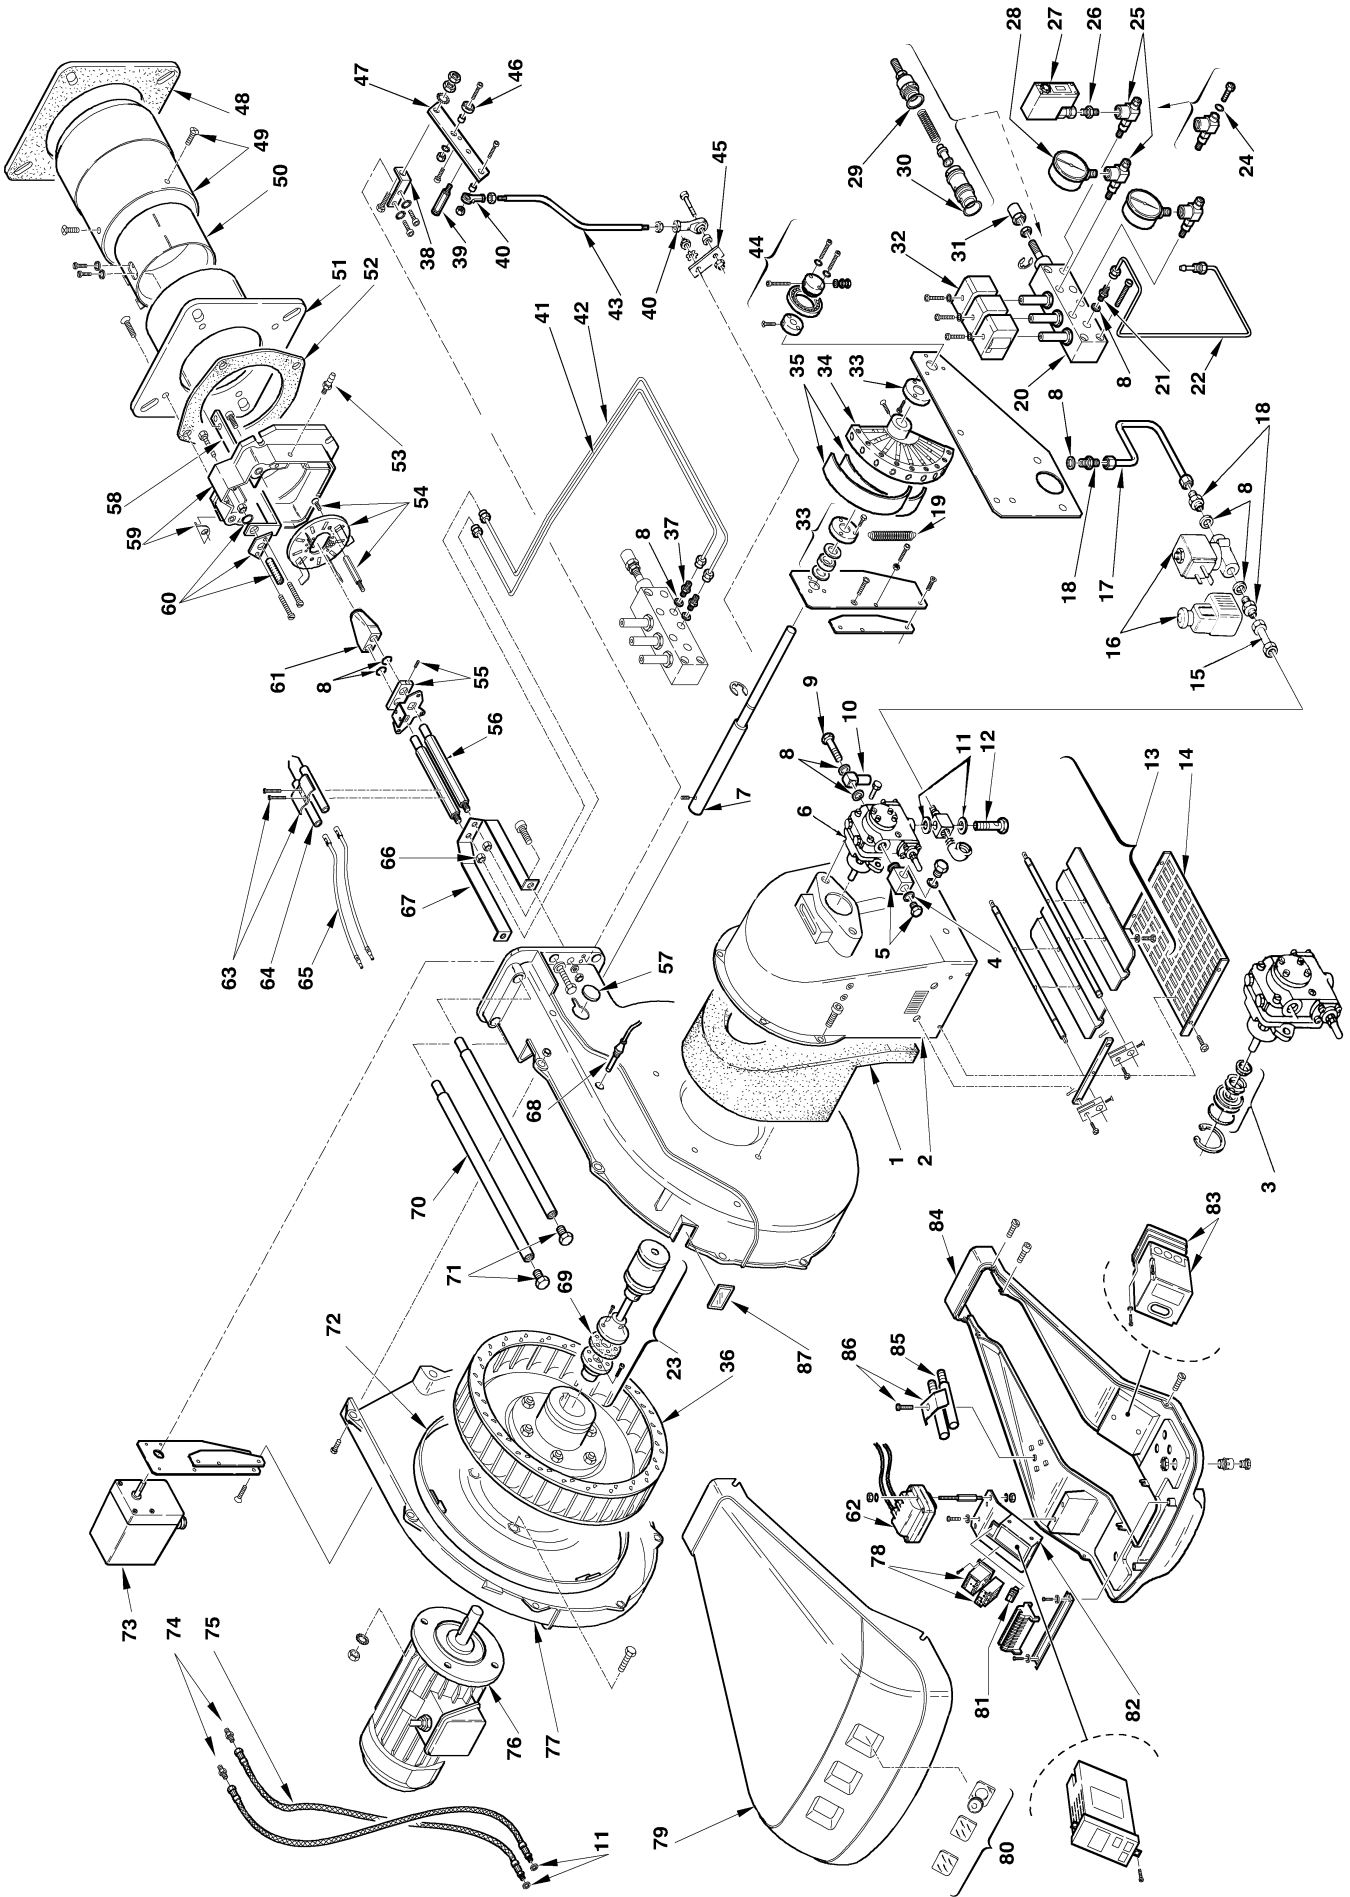

## ***Дизельные горелки***

*Режим работы плавный двухступенчатый или модуляционный*

<b>АРТИКУЛ</b>	<b>МОДЕЛЬ</b>	<b>ТИП</b>
<b>3477811</b>	<b>RL 190/M</b>	<b>674 T1</b>

№	Арт.	Наименование	№ горелки
1	3012553	Звукоизоляция	
2	3012828	Воздухозаборник	
3	3000804	Сальник вала	
4	3007077	Прокладка металлическая	
5	3003681	Заглушка	
6	3006158	Насос	
7	3012829	Вал	
8	3007079	Прокладка металлическая	
9	3003006	Болт с внутренней проточкой	
10	3012455	Ниппель	
11	3007164	Прокладка металлическая	
12	3006184	Болт с внутренней проточкой	
13	3012583	Воздушная заслонка	
14	3003086	Защитная решетка	
15	3012457	Трубка	
16	3012165	Электромагнитный клапан	
17	3012830	Трубка	
18	3009081	Ниппель	
19	3012356	Пружина	
20	3012474	Modulatore	
21	3006723	Ниппель	
22	3012831	Трубка	
23	3012832	Муфта	
24	3007169	Сальник	
25	3012476	Игольчатый клапан	
26	3009080	Ниппель	
27	3012384	Прессостат давления жидкого топ	
28	3006140	Манометр	
29	3003204	Прокладка металлическая	
30	3007150	Сальник	
31	3003200	Гайка	
32	3003001	Соленоид	
33	3012357	Подшипник	
34	3012358	Кулачок в сборе	
35	3006097	Лекало	
36	3012555	Крыльчатка вентилятора	
37	3003005	Ниппель	
38	3012602	Крепежная скоба	
39	3012352	Болт с внутренней проточкой	
40	3006098	Шарнирное соединение	
41	3012833	Трубка	
42	3012834	Трубка	
43	3012646	Шток	
44	3012472	Подшипник	
45	3012601	Рычаг	
46	3003841	Подшипник	
47	3012354	Рычаг	
48	3012562	Прокладка теплоизоляционная	
49	3012561	Пламенная труба	
50	3012560	Запорное кольцо	
51	3012576	Фланец горелки	
52	3012572	Прокладка теплоизоляционная	
53	3003322	Ниппель	
54	3012835	Запорная шайба	
55	3003790	Кронштейн	