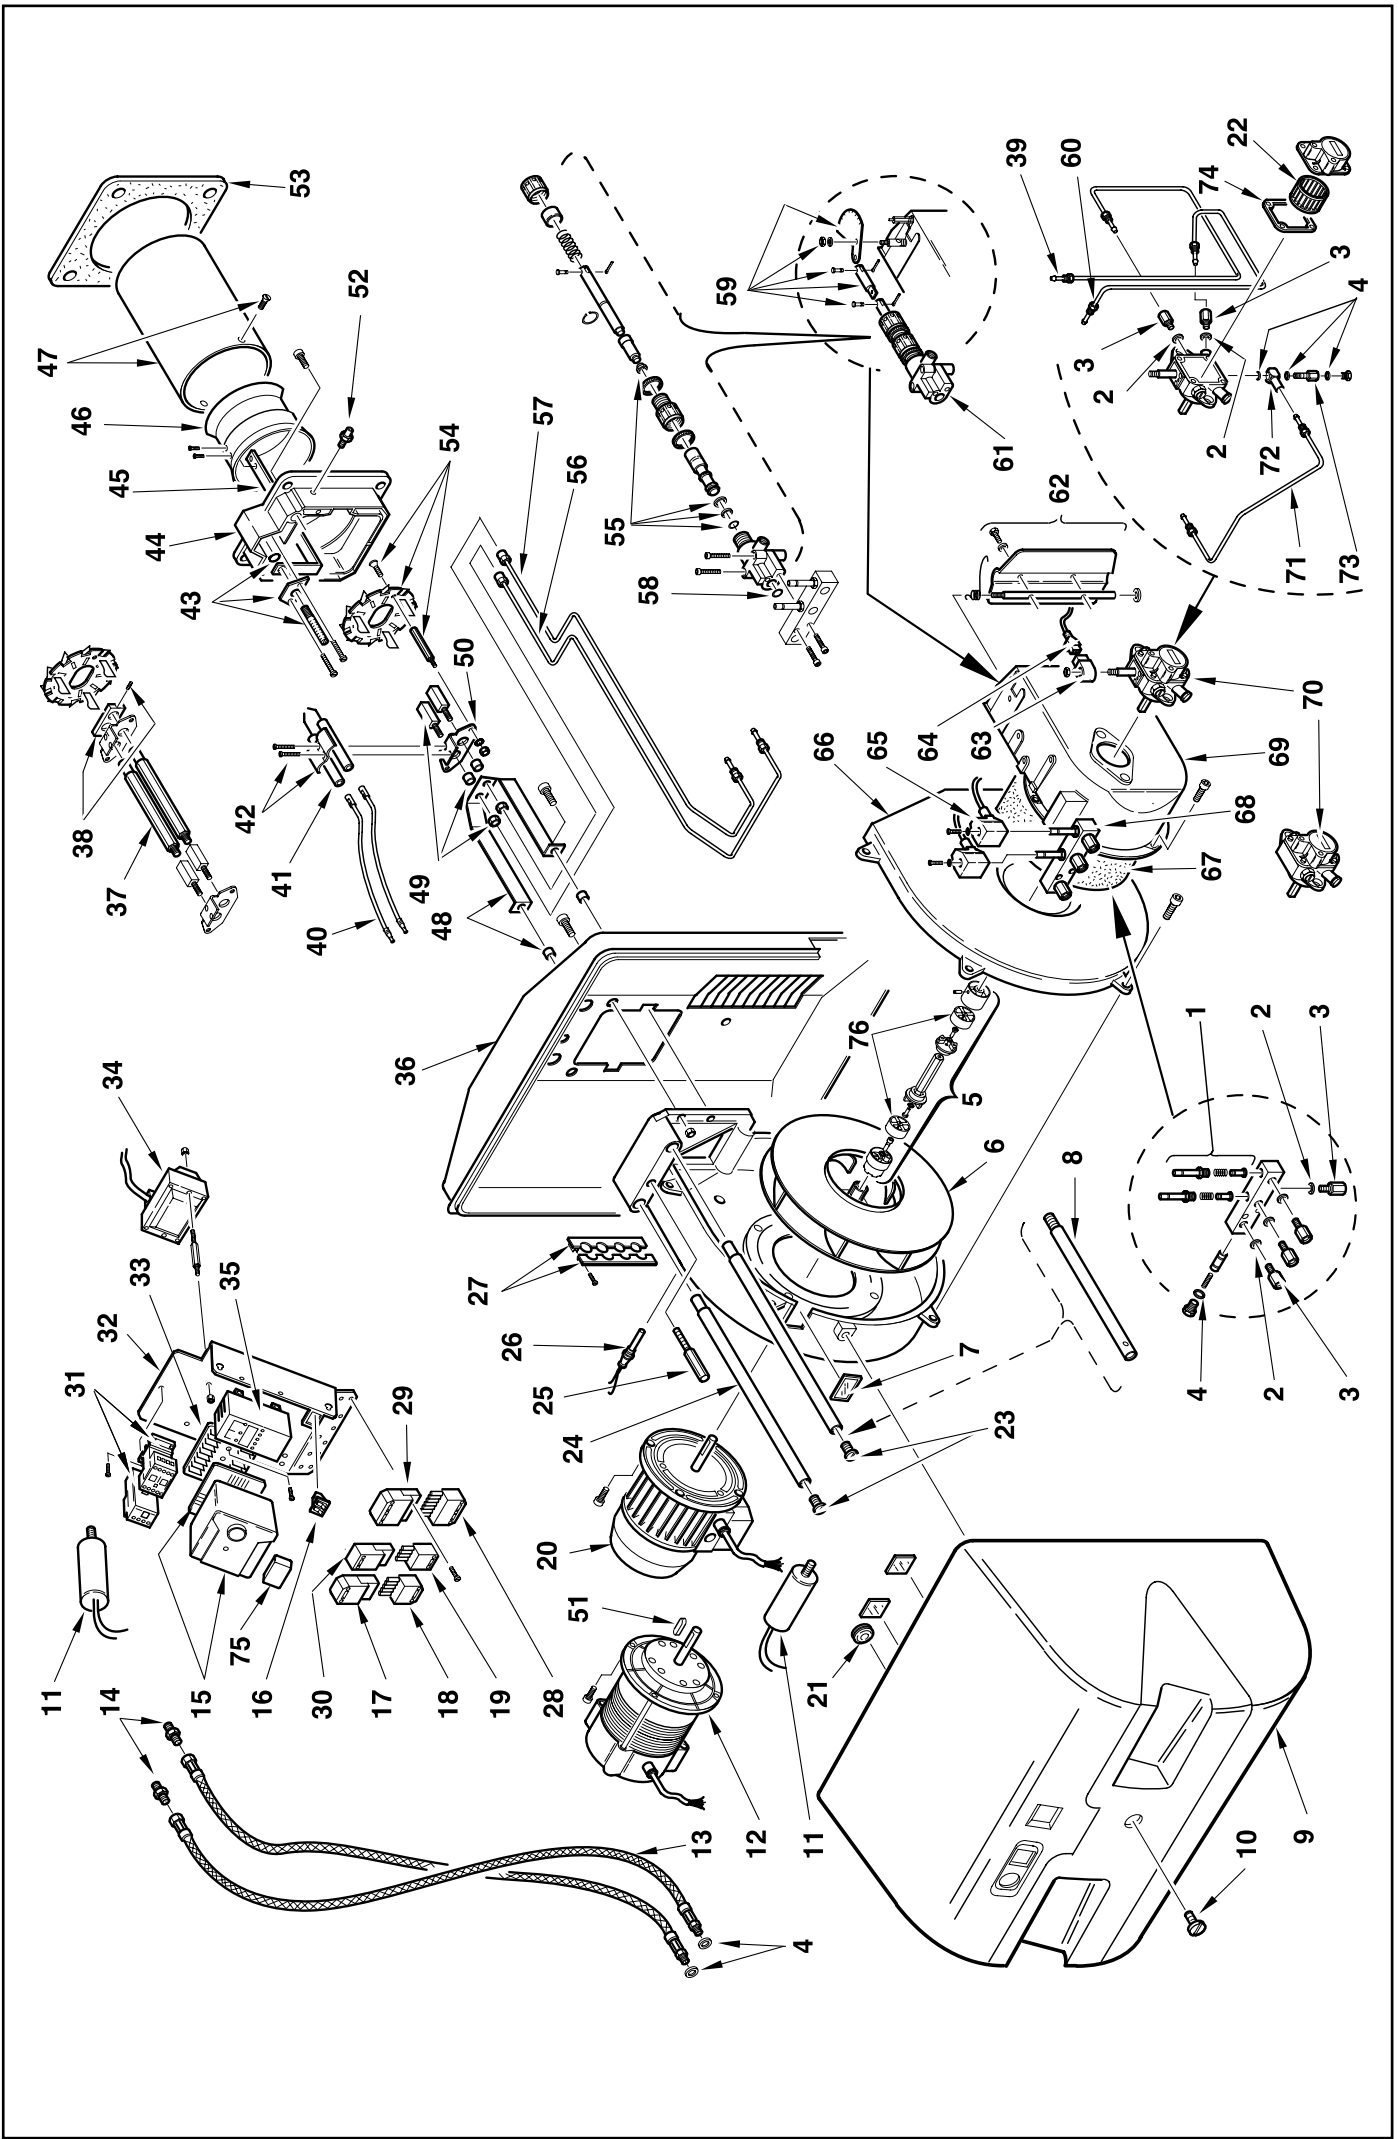

Дизельные горелки

Режим работы двухступенчатый

АРТИКУЛ	ТИП	АРТИКУЛ	ТИП	МОДЕЛЬ
3473205	652 M	3473215	652 T1	RL 28
3473206	652 M	3473216	652 T1	RL 28
3473207	652 M	3473217	652 T1	RL 28
3473208	652 M	3473218	652 T1	RL 28
3474105	653 M	3474115	653 T1	RL 38
3474106	653 M	3474116	653 T1	RL 38
3474107	653 M	3474117	653 T1	RL 38
3474108	653 M	3474118	653 T1	RL 38
3474305	653 M	3474315	653 T1	RL 38
3474306	653 M	3474316	653 T1	RL 38
3474307	653 M	3474317	653 T1	RL 38
3474308	653 M	3474318	653 T1	RL 38
3474605	654 M	3474615	654 T1	RL 50
3474606	654 M	3474616	654 T1	RL 50
3474607	654 M	3474617	654 T1	RL 50
3474608	654 M	3474618	654 T1	RL 50