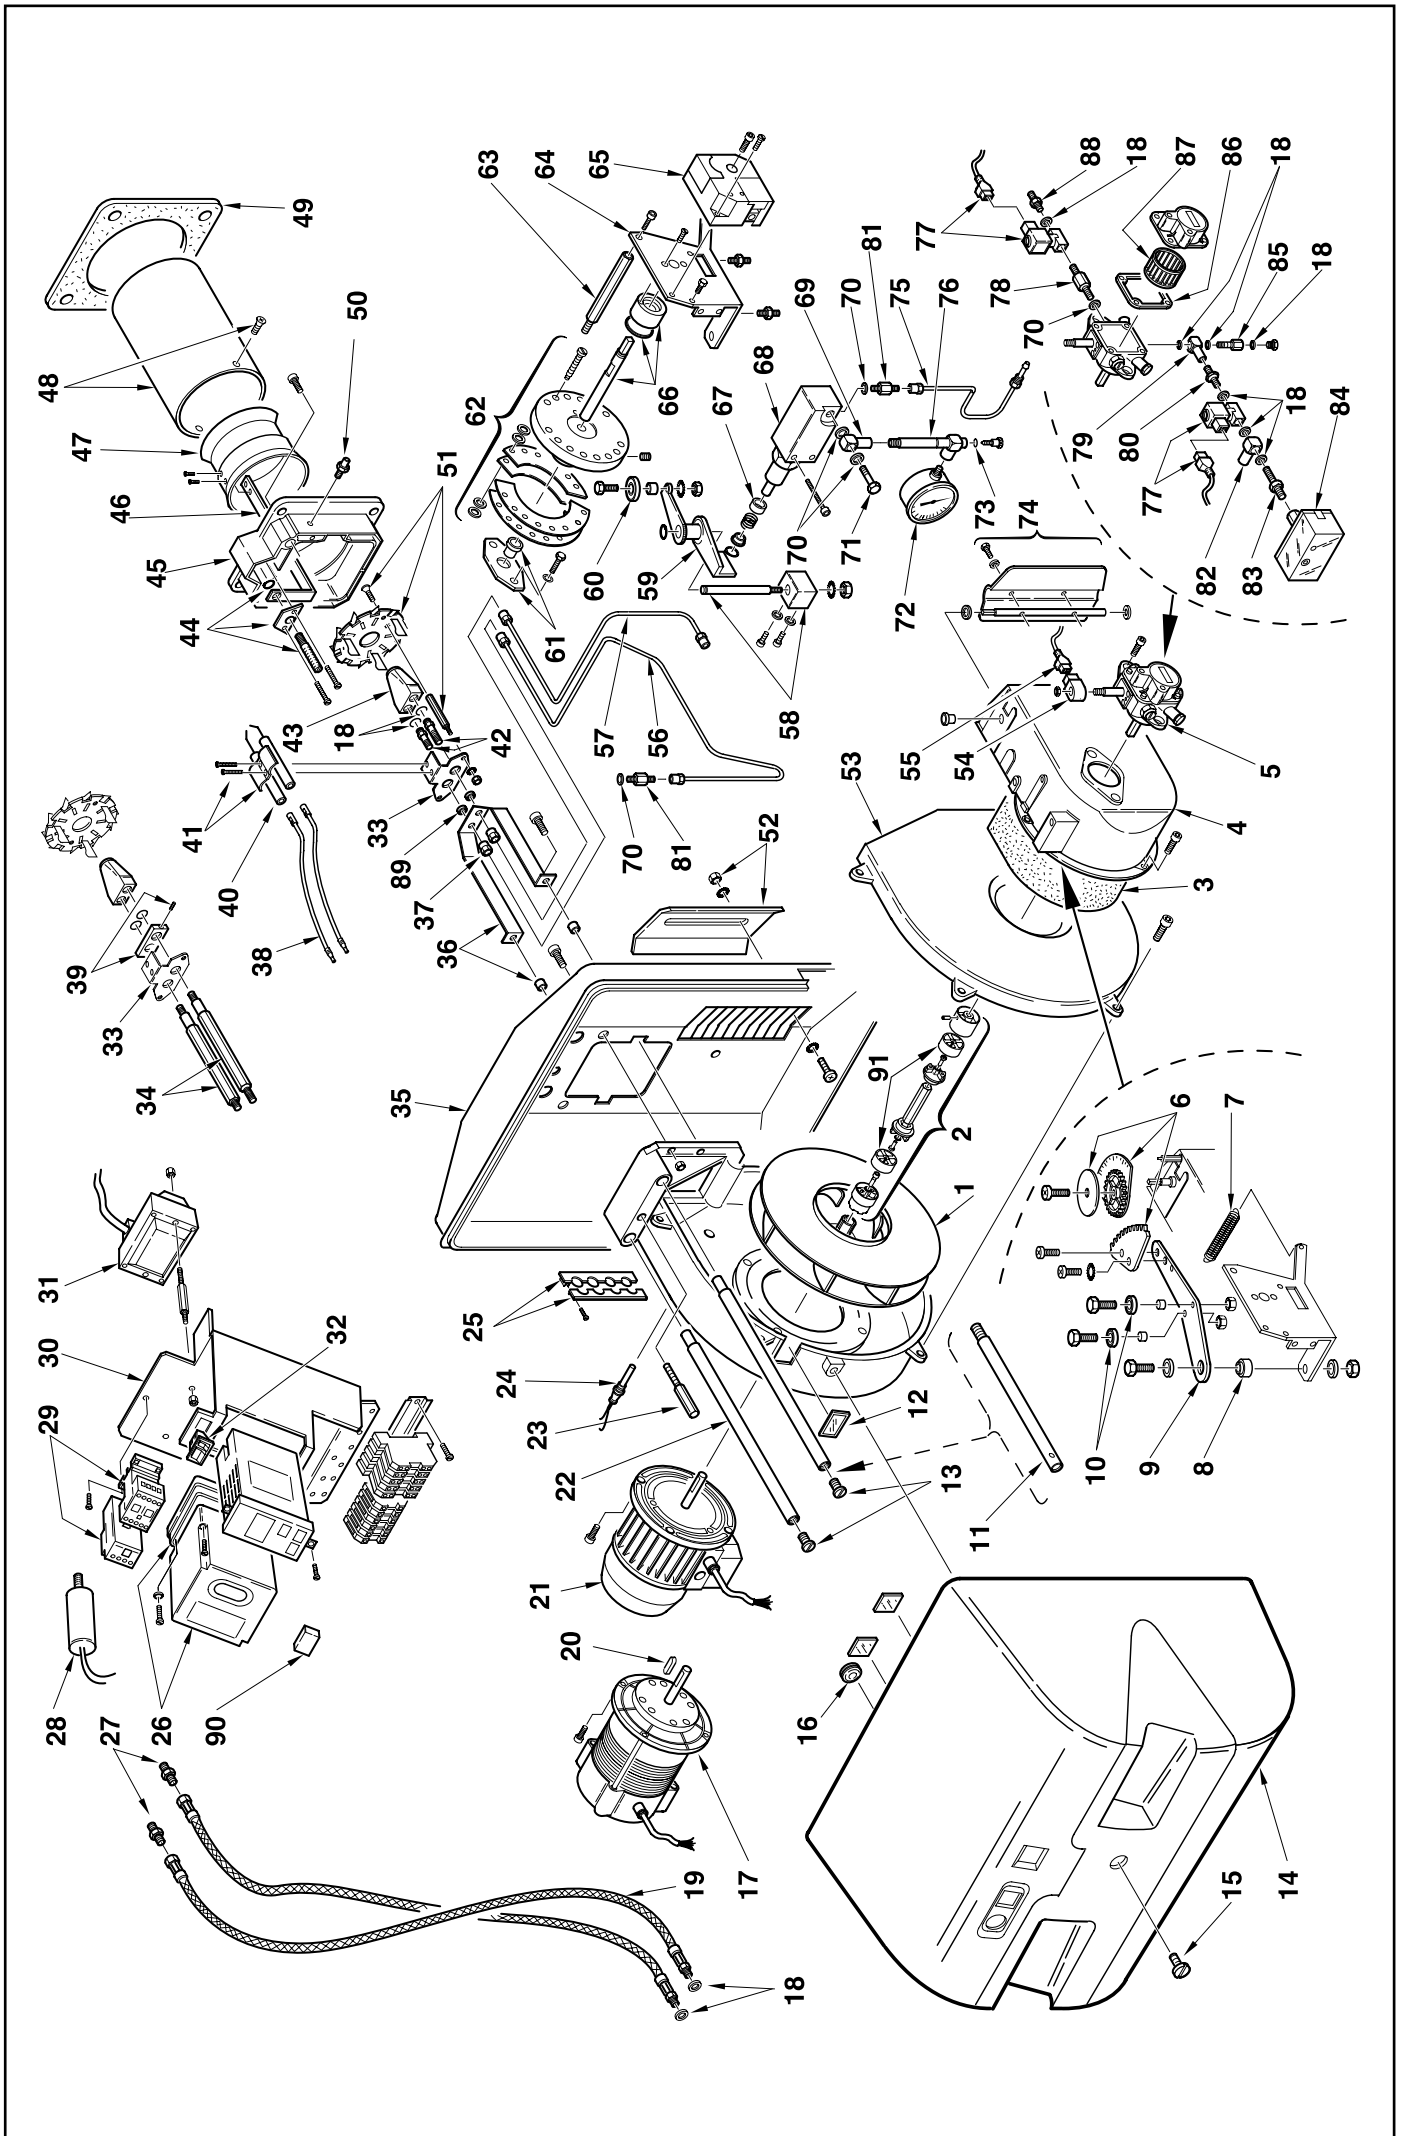

№	Арт.	663 М		664 М		665 М		Наименование	№ горелки
		3471000	3471001*	3471400	3471401*	3471600	3471601*		
1	3003760	•	•					Крыльчатка вентилятора	
1	3003761			•	•			Крыльчатка вентилятора	
1	3003762					•	•	Крыльчатка вентилятора	
2	3003953	•	•	•	•	•	•	Муфта	
3	3003820	•	•	•	•	•	•	Сальник	
4	3012090	•	•	•	•	•	•	Воздухозаборник	
5	3003835	•	•					Насос	
5	3003998			•	•	•	•	Насос	
6	3012063	•	•	•	•	•	•	Шкала	
7	3003879	•	•	•	•	•	•	Пружина	
8	3003843	•	•	•	•	•	•	Болт с внутренней проточкой	
9	3012064	•	•	•	•	•	•	Рычаг	
10	3003841	•	•	•	•	•	•	Подшипник	
11	3003764		•	•	•			Удлинитель	
12	3003763	•	•	•	•	•	•	Смотровое окошко	
13	3003776	•	•	•	•	•	•	Винт	
14	3003765	•	•	•	•	•	•	Облицовка	
15	3003766	•	•	•	•	•	•	Винт	
16	3007627	•	•	•	•	•	•	Мембрана	
17	3003768	•	•					Мотор	
18	3007079	•	•	•	•	•	•	Прокладка металлическая	
19	3003769	•	•	•	•	•	•	Гибкий патрубок	
20	3003816	•	•					Шпонка	
21	3003772			•	•			Мотор	
21	3003773					•	•	Мотор	
22	3003777	•	•	•	•	•	•	Направляющая штанга	
23	3003778	•	•	•	•	•	•	Штифт	
24	3012091	•	•	•	•	•	•	Фотодатчик	
25	3003780	•	•	•	•	•	•	Втулка	
26	3006215	•	•	•	•	•	•	Автомат горения	
27	3009068	•	•	•	•	•	•	Ниппель	
28	3005285	•	•					Конденсатор	
29	3003781			•	•			Стартер	
29	3003782					•	•	Стартер	
30	3012079	•	•	•	•	•	•	Крепежная скоба	
31	3003785	•	•	•	•	•	•	Трансформатор розжига	
32	3012080	•	•	•	•	•	•	Выключатель	
33	3012092	•	•	•	•	•	•	Крепежная скоба	
33	3012128		•	•	•			Крепежная скоба	
34	3012093		•	•				Удлинитель электрода розжига	
35	3012089	•	•	•	•	•	•	Фронтальная плита	
36	3012094	•	•	•	•	•	•	Крепежная скоба	
37	3012095	•	•	•	•	•	•	Гайка	
38	3003794	•		•		•		Кабель розжига	
38	3003795		•		•			Кабель розжига	
39	3003790		•		•			Кронштейн	
40	3003796	•	•	•	•	•	•	Электрод розжига	
41	3003495	•	•	•	•	•	•	Скоба	
42	3012096		•		•			Ниппель	
43	3012097	•	•	•	•	•	•	Шток форсунки	
44	3003797	•	•	•	•	•	•	Регулятор головки	
45	3003798	•	•	•	•			Фронтон	
45	3003838					•	•	Фронтон	
46	3012098	•						Скоба	
46	3003800		•					Скоба	
46	3012099			•				Скоба	
46	3003802				•			Скоба	
46	3012100					•		Скоба	
46	3003804						•	Скоба	
47	3003805	•	•	•	•			Запорное кольцо	
47	3003806					•	•	Запорное кольцо	
48	3012101	•						Пламенная труба	
48	3003808		•					Пламенная труба	