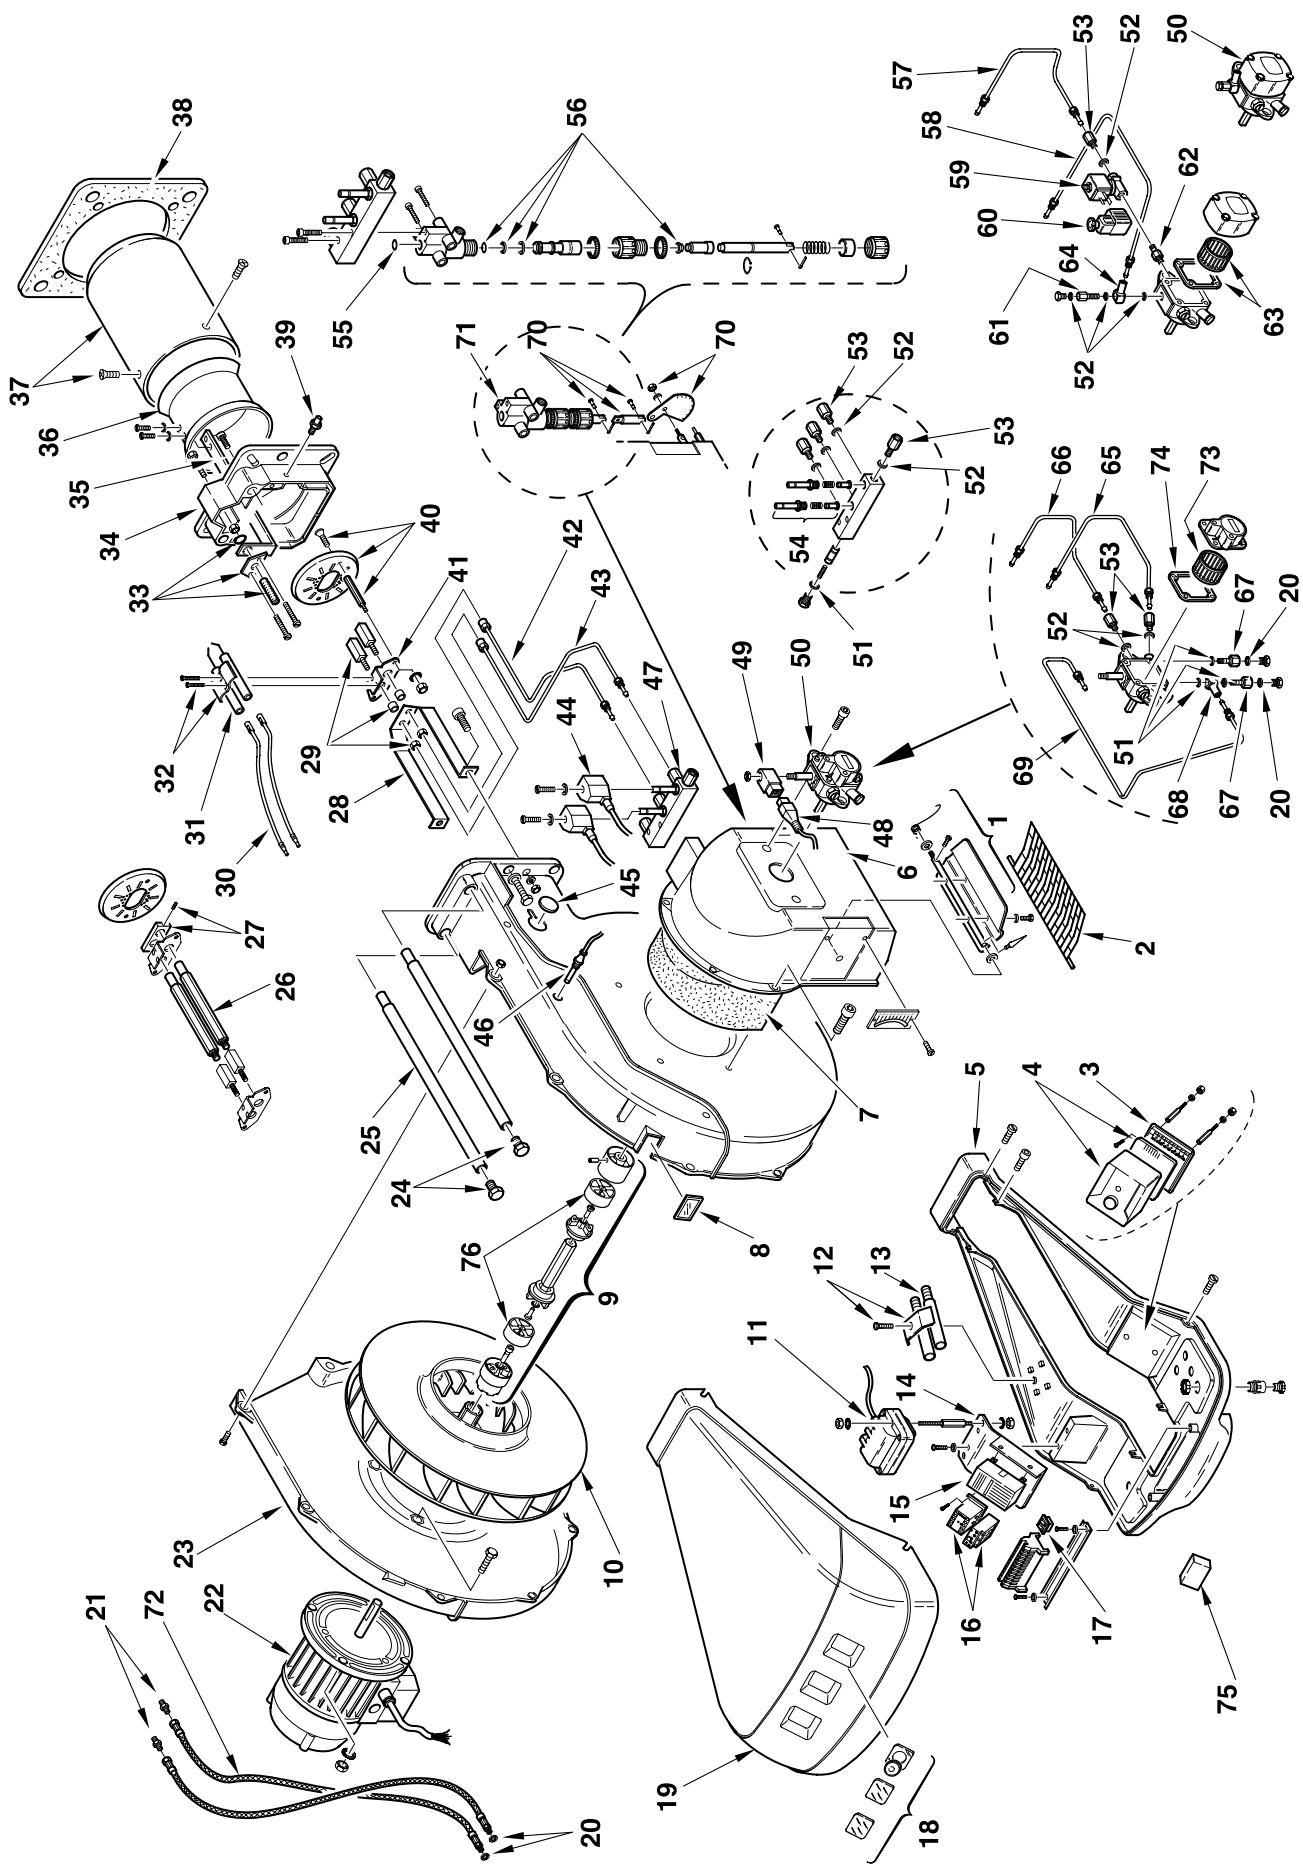

Дизельные горелки

Режим работы двухступенчатый

Артикул	Модель	Тип
3475005	RL 70	660 M
3475006	RL 70	660 M
3475007	RL 70	660 M
3475008	RL 70	660 M
3475205	RL 100	661 M
3475206	RL 100	661 M
3475207	RL 100	661 M
3475208	RL 100	661 M
3475405	RL 130	662 M
3475406	RL 130	662 M
3475407	RL 130	662 M
3475408	RL 130	662 M