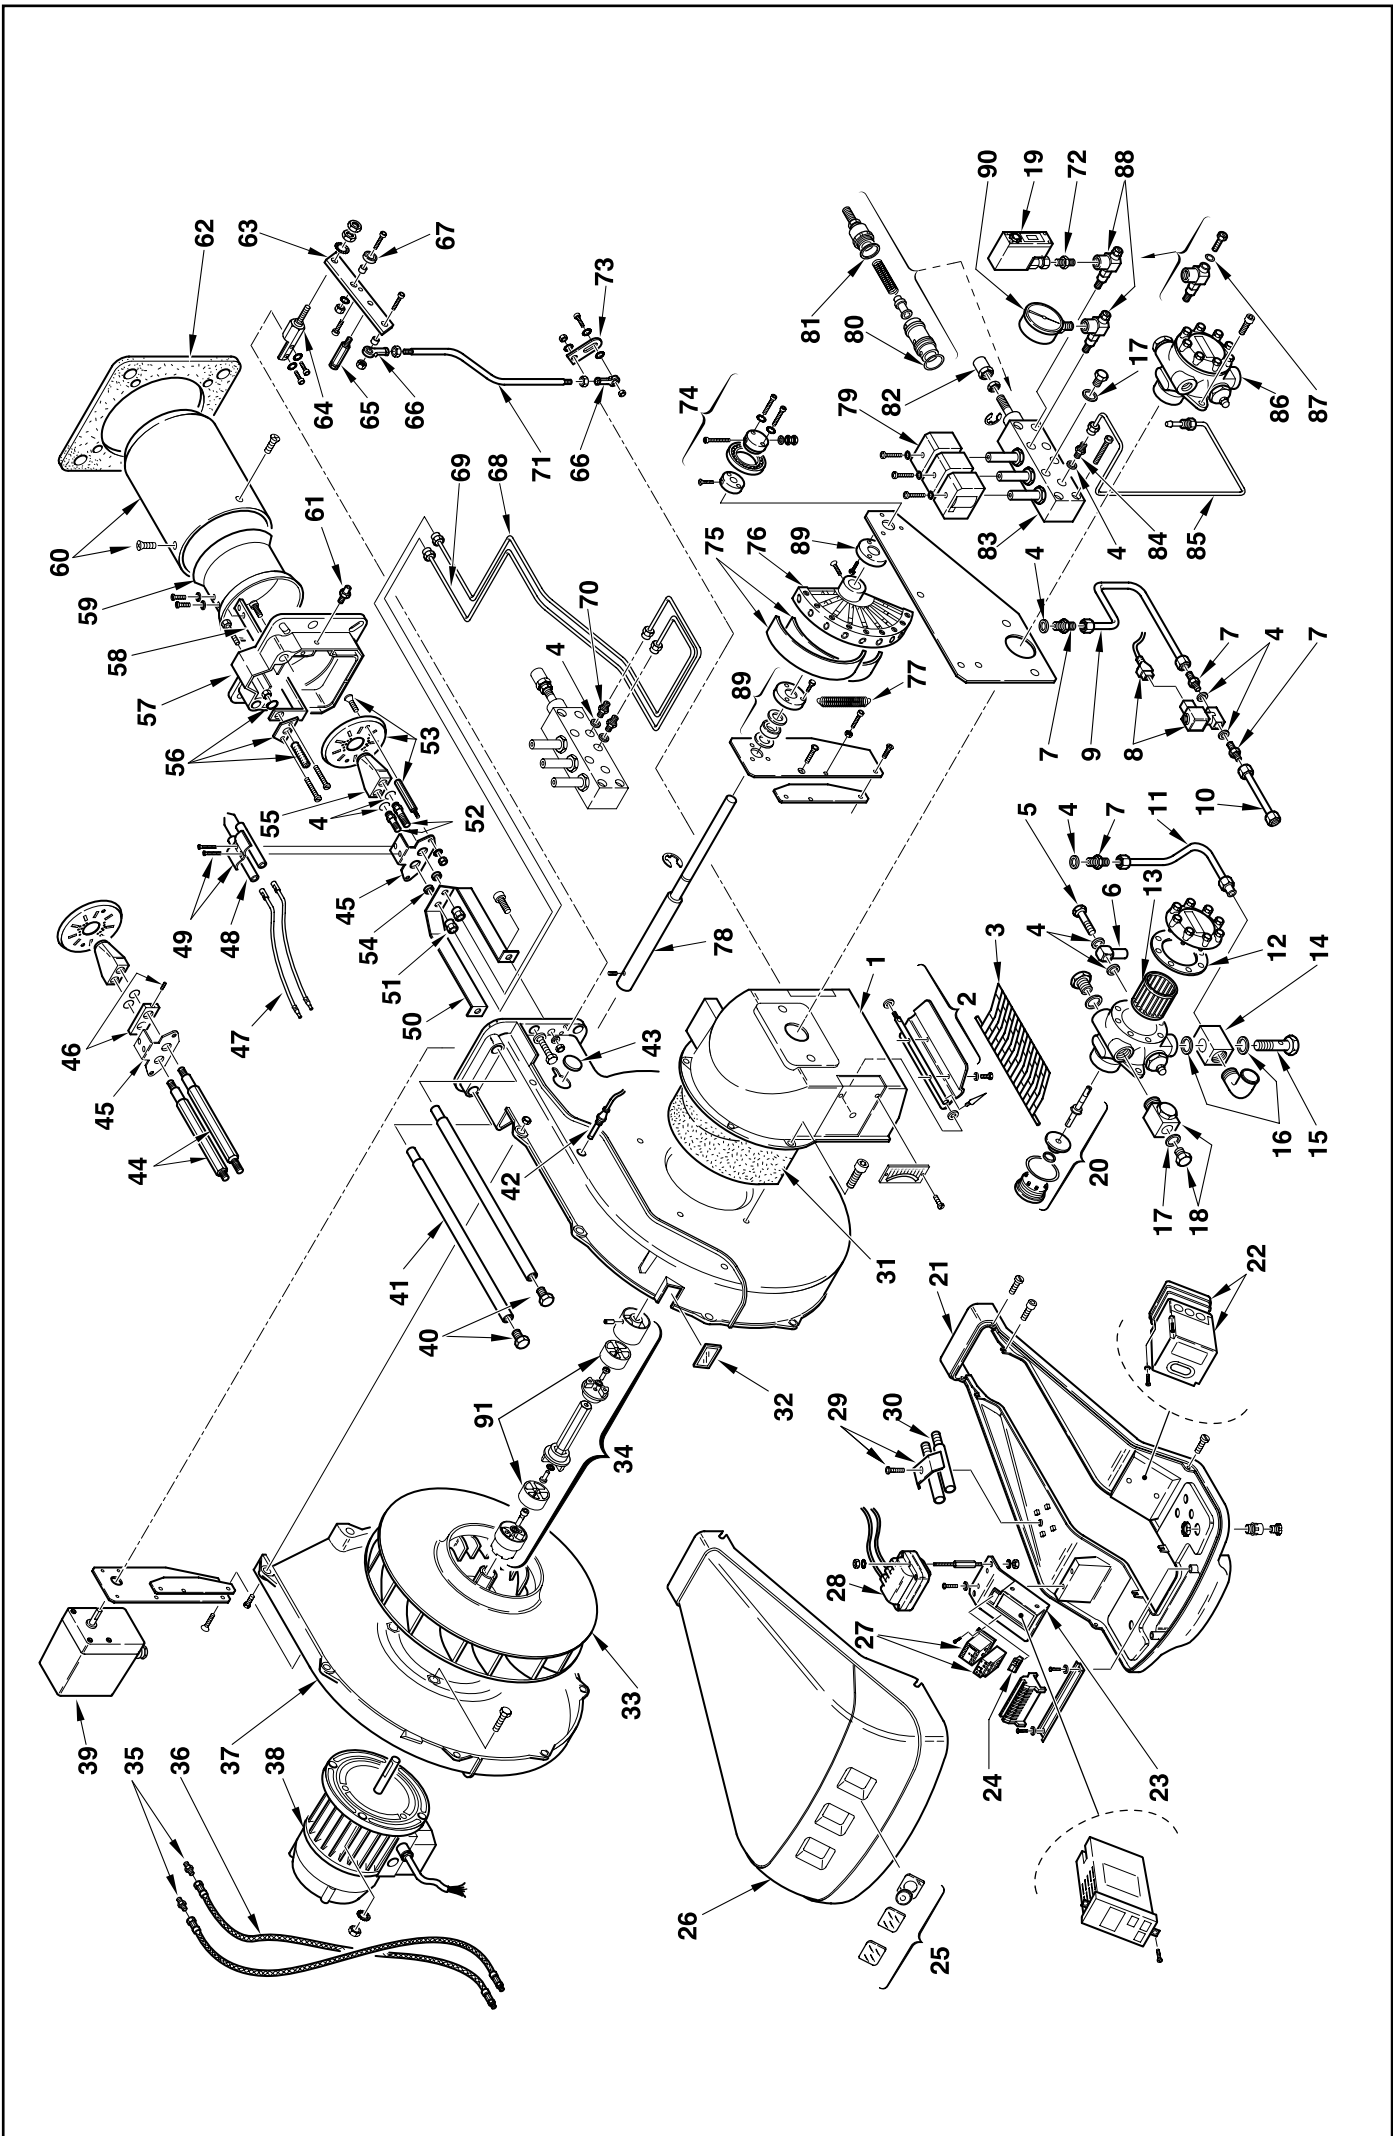

№	Арт.	669		670		671		Наименование	№ горелки
		T1	T1	T1	T1	T1	T1		
		3477012	3477013*	3477212	3477213*	3477412	3477413*		
1	3012454	•	•	•	•	•	•	Воздухозаборник	
2	3003948	•	•	•	•	•	•	Воздушная заслонка	
3	3003949	•	•	•	•	•	•	Защитная решетка	
4	3007079	•	•	•	•	•	•	Прокладка металлическая	
5	3003006	•	•	•	•	•	•	Болт с внутренней проточкой	
6	3012455	•	•	•	•	•	•	Ниппель	
7	3009081	•	•	•	•	•	•	Ниппель	
8	3006373					•	•	Клапан	
9	3012456					•	•	Трубка	
10	3012457					•	•	Трубка	
11	3012458	•	•	•	•			Трубка	
12	3006292	•	•	•	•	•	•	Прокладка насоса	
13	3006787	•	•	•	•	•	•	Фильтр насоса	
14	3003055	•	•	•	•	•	•	Ниппель	
15	3006184	•	•	•	•	•	•	Болт с внутренней проточкой	
16	3007164	•	•	•	•	•	•	Прокладка металлическая	
17	3007077	•	•	•	•	•	•	Прокладка металлическая	
18	3003681	•	•	•	•	•	•	Заглушка	
19	3012384	•	•	•	•	•	•	Прессостат давления жидкого топ	
20	3000805	•	•	•	•	•	•	Сальник вала	
21	3012459	•	•	•	•	•	•	Кронштейн	
22	3006215	•	•	•	•	•	•	Автомат горения	
23	3012343	•	•	•	•	•	•	Крепежная скоба	
24	3012080	•	•	•	•	•	•	Выключатель	
25	3003962	•	•	•	•	•	•	Смотровое стекло	
26	3013119	•	•	•	•	•	•	Облицовка	
27	3003959	•	•					Стартер	
27	3003960			•	•			Стартер	
27	3003961					•	•	Стартер	
28	3003785	•	•	•	•	•	•	Трансформатор розжига	
29	3003409		•	•	•			Скоба	
30	3003956		•	•	•			Удлинитель	
31	3003952	•	•	•	•	•	•	Звукоизоляция	
32	3003763	•	•	•	•	•	•	Смотровое окошко	
33	3003955	•	•					Крыльчатка вентилятора	
33	3003964			•	•			Крыльчатка вентилятора	
33	3003965					•	•	Крыльчатка вентилятора	
34	3003954	•	•	•	•	•	•	Муфта	
35	3009068	•	•	•	•	•	•	Ниппель	
36	3009076	•	•	•	•	•	•	Гибкий патрубок	
37	3012012	•	•	•	•	•	•	Крышка корпуса вентилятора	
38	3003966	•	•					Мотор	
38	3003967			•	•			Мотор	
38	3003968					•	•	Мотор	
39	3012345	•	•	•	•	•	•	Сервопривод	
40	3003481	•	•	•	•	•	•	Винт	
41	3003970	•	•	•	•	•	•	Направляющая штанга	
42	3012091	•	•	•	•	•	•	Фотодатчик	
43	3003996	•	•	•	•	•	•	Заглушка	
44	3012460		•	•	•			Удлинитель	
45	3012092	•	•	•	•	•	•	Крепежная скоба	
45	3012128		•	•	•			Крепежная скоба	
46	3003790		•	•	•			Кронштейн	
47	3012393	•		•	•			Кабель розжига	
47	3003973		•	•	•			Кабель розжига	
48	3003796	•	•	•	•	•	•	Электрод розжига	
49	3003495	•	•	•	•	•	•	Скоба	
50	3012461	•	•	•	•	•	•	Кронштейн	