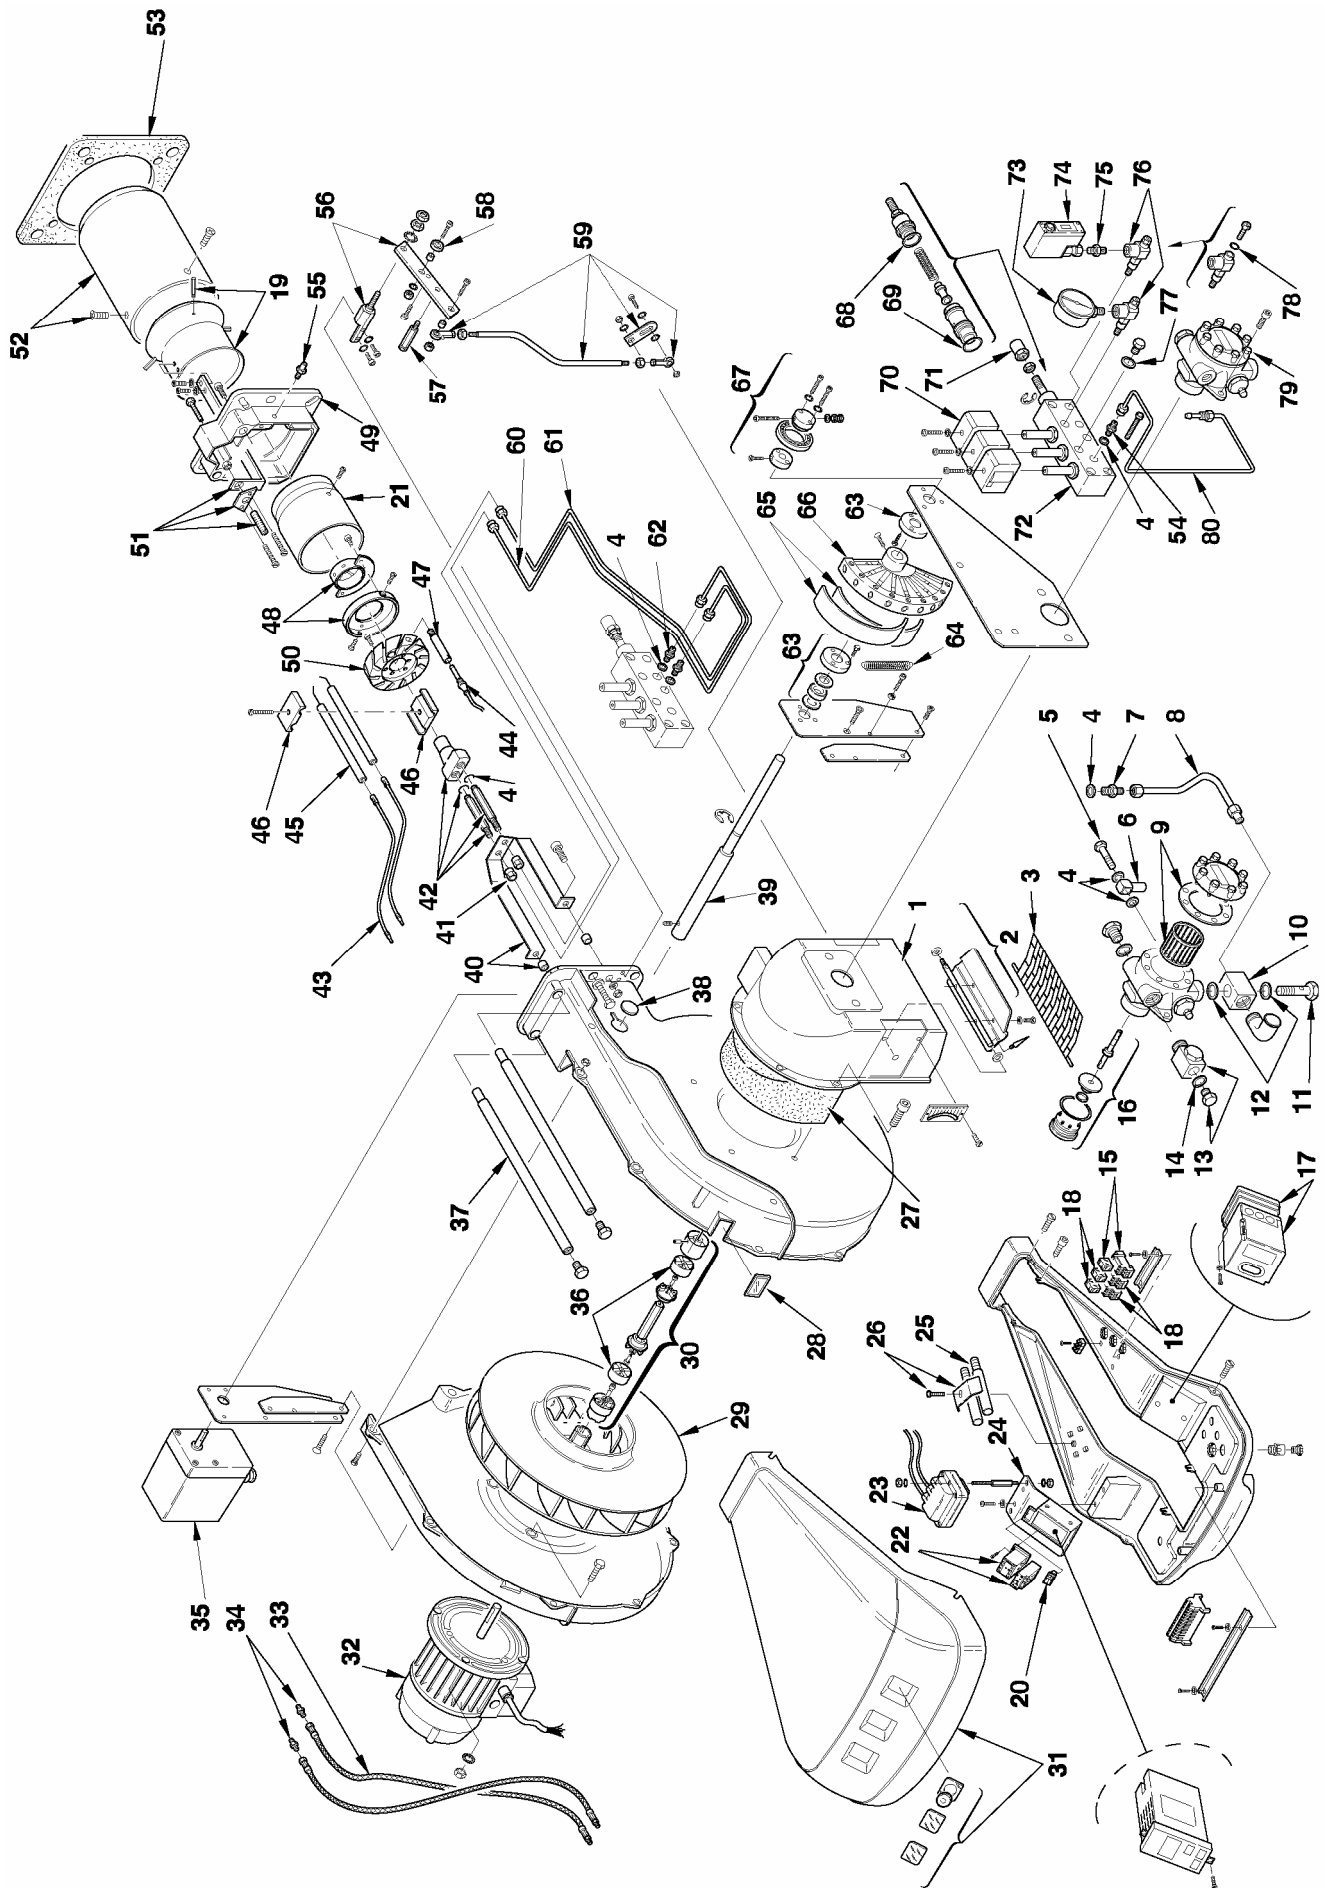

№	АРТИКУЛ	3899210	3896011	НАИМЕНОВАНИЕ
1	3012454	•	•	Воздухозаборник
2	3003948	•	•	Воздушная заслонка
3	3003949	•	•	Защитная решетка
4	3007079	•	•	Прокладка металлическая
5	3003006	•	•	Болт с внутренней проточкой
6	3012455	•	•	Ниппель
7	3009081	•	•	Ниппель
8	3012458	•	•	Трубка
9	3013403	•	•	Фильтр + металлическая прокладка
10	3003055	•	•	Ниппель
11	3006184	•	•	Болт с внутренней проточкой
12	3007164	•	•	Прокладка металлическая
13	3003681	•	•	Заглушка
14	3007077	•	•	Прокладка металлическая
15	3013407	•	•	Термореле
16	3000805	•	•	Сальник вала
17	3006215	•	•	Автомат горения
18	3013406	•	•	Термореле
19	3013484	•	•	Подпорная гильза
20	3012080	•	•	Выключатель
21	3013483	•	•	Цилиндр
22	3003961	•	•	Стартер
23	3003785	•	•	Трансформатор розжига
24	3012748	•	•	Крепление
25	3003956	•	•	Удлинитель
26	3003409	•	•	Скоба
27	3003952	•	•	Звукоизоляция
28	3003763	•	•	Смотровое окошко
29	3012405	•	•	Рабочее колесо вентилятора
30	3013479	•	•	Вал вентилятора в сборе
31	3013119	•	•	Облицовка
32	3003968	•		Мотор
32	3013367		•	Мотор
33	3009076	•	•	Гибкий патрубок
34	3009068	•	•	Ниппель
35	3012345	•	•	Сервопривод
36	3012622	•	•	Эластичный муфтовый диск
37	3003970	•	•	Направляющая штанга
38	3003996	•	•	Заглушка
39	3012473	•	•	Ось
40	3012477	•	•	Крепление
41	3012095	•	•	Гайка
42	3013404		•	Группа топливоподачи
42	3013586	•	•	Группа топливоподачи
43	3013410		•	Кабель