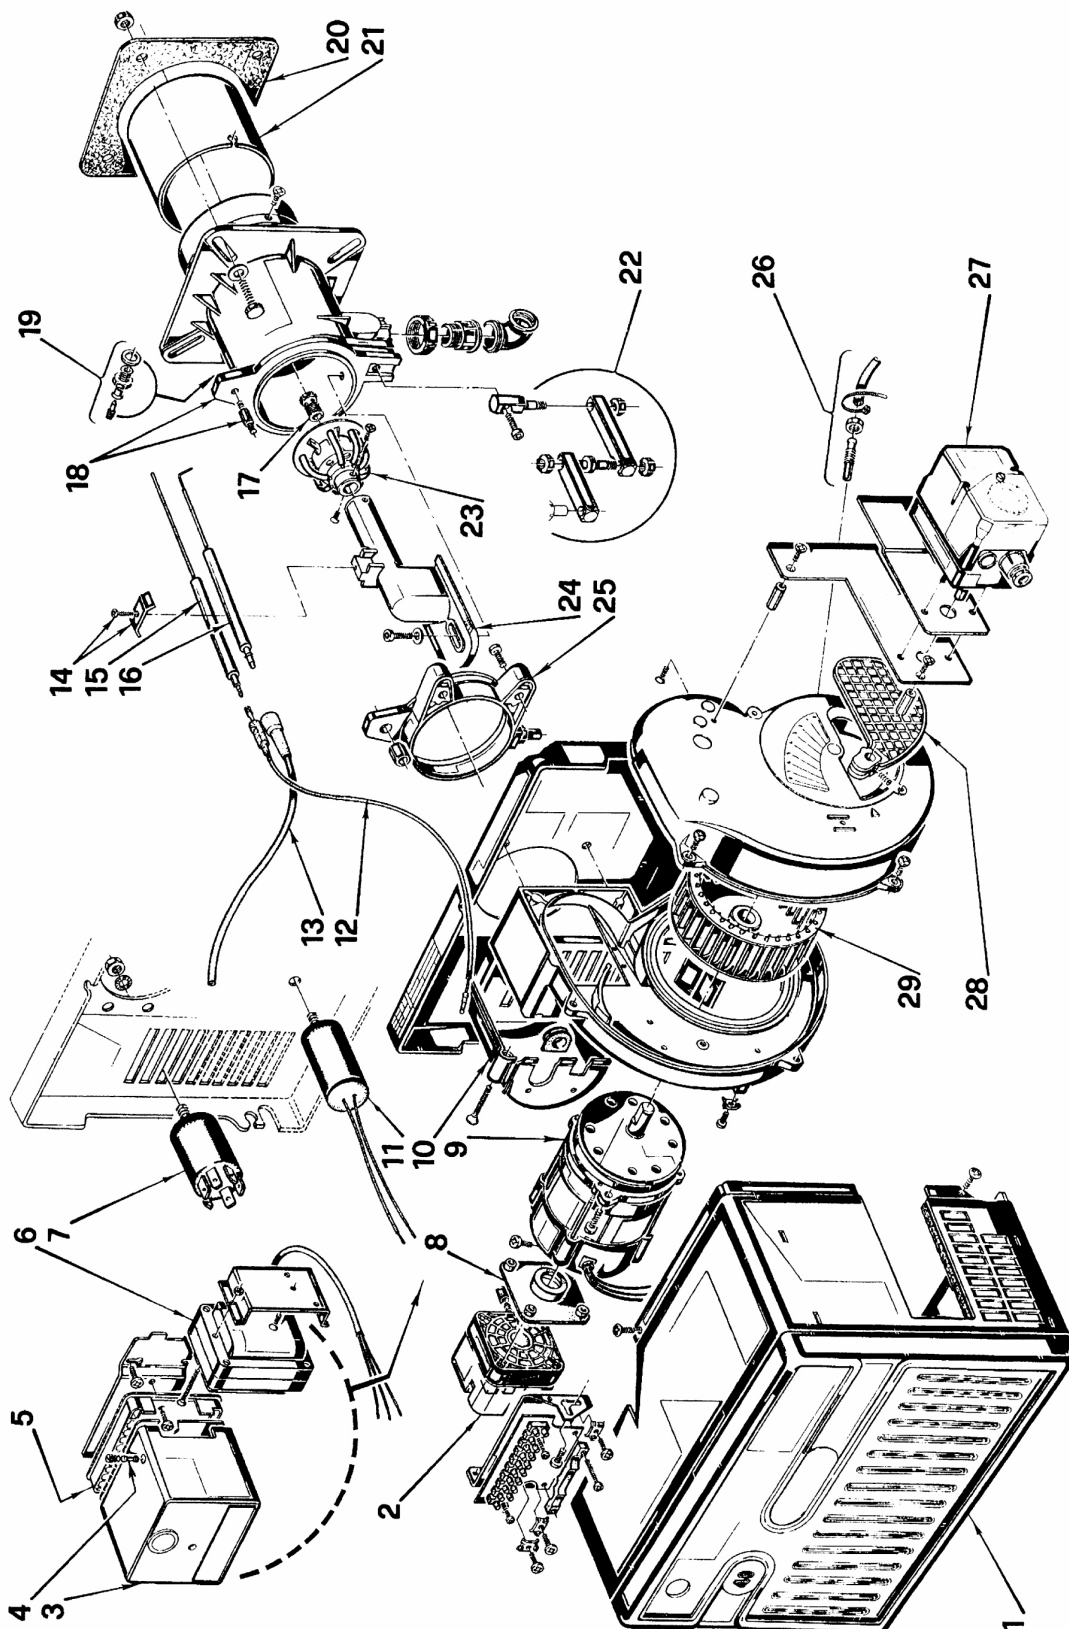

Горелки газовые

RIELLO 40

FS15D

APT. 3759002

ТИП 590M

№	Арт .	Наименование	№ горелки
1	3007442	Облицовка	
2	3007423	Прессостат	
3	3001139	Автомат горения 509SE	
4	3006211	Предохранитель	
5	3002256	Штекерный цоколь	
6	3006592	Трансформатор розжига	
7	3008452	Радиофильтр	
8	3007424	Крепежная скоба	
9	3005820	Мотор	
10	3007362	Крышка	
11	3005802	Конденсатор 5 мкФ	
12	3008453	Штекер	
13	3008454	Кабель розжига	
14	3003409	Скоба	
15	3006709	Электрод контроля ионизации	
16	3006706	Электрод розжига	
17	3006902	Блок газораспределения	
18	3006901	Соединительная муфта	
19	3005447	Измерительный штуцер	
20	3006710	Прокладка теплоизоляционная	
21	3006694	Пламенная труба	
22	3000870	Шарнирное соединение	
23	3006700	Блок газораспределения с запорной шайбой	
24	3006697	Колено	
25	3006689	Манжета	
26	3006997	Ниппель с трубкой	
27	3007947	Сервопривод воздушной заслонки	
28	3007421	Воздушная заслонка	
29	3005799	Крыльчатка вентилятора	