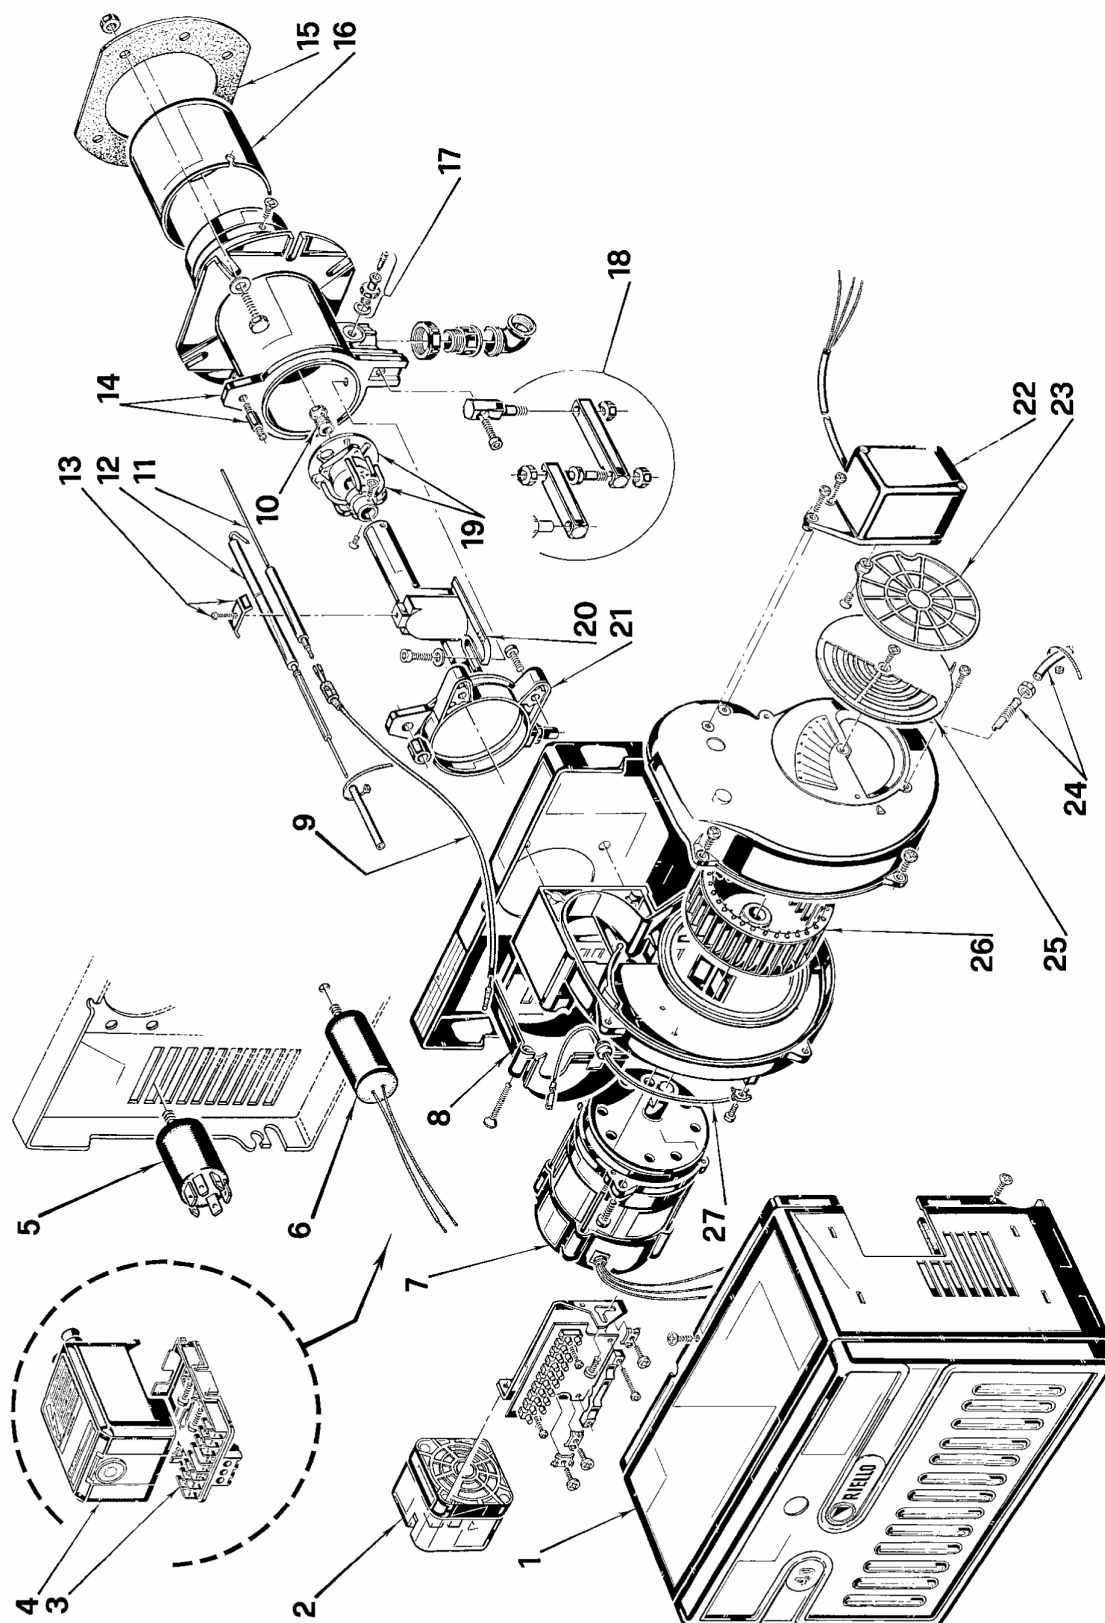

Горелки газовые

RIELLO 40

FS8D

APT. 3758802

ТИП 588M

№	Арт .	Наименование	№ горелки
1	3007429	Облицовка	
2	3007423	Прессостат	
3	3002307	Штекерный цоколь	
4	3001165	Автомат горения 525SE/3F	
5	3008452	Радиофильтр	
6	3006686	Конденсатор 2 мкФ	
7	3008451	Мотор	
8	3006557	Крышка	
9	3008453	Штекер	
10	3006702	Блок газораспределения	
11	3006708	Электрод контроля ионизации	
12	3006705	Электрод розжига	
13	3007265	Скоба	
14	3006691	Соединительная муфта	
15	3005795	Прокладка теплоизоляционная	
16	3006693	Пламенная труба	
17	3005447	Измерительный штуцер	
18	3000870	Шарнирное соединение	
19	3006699	Блок газораспределения с запорной шайбой	
20	3006696	Колено	
21	3006688	Манжета	
22	3006996	Сервопривод воздушной заслонки	
23	3006930	Воздушная заслонка	
24	3006997	Ниппель с трубкой	
25	3007205	Воздушная заслонка	
26	3005788	Крыльчатка вентилятора	
27	3007321	Штекер	