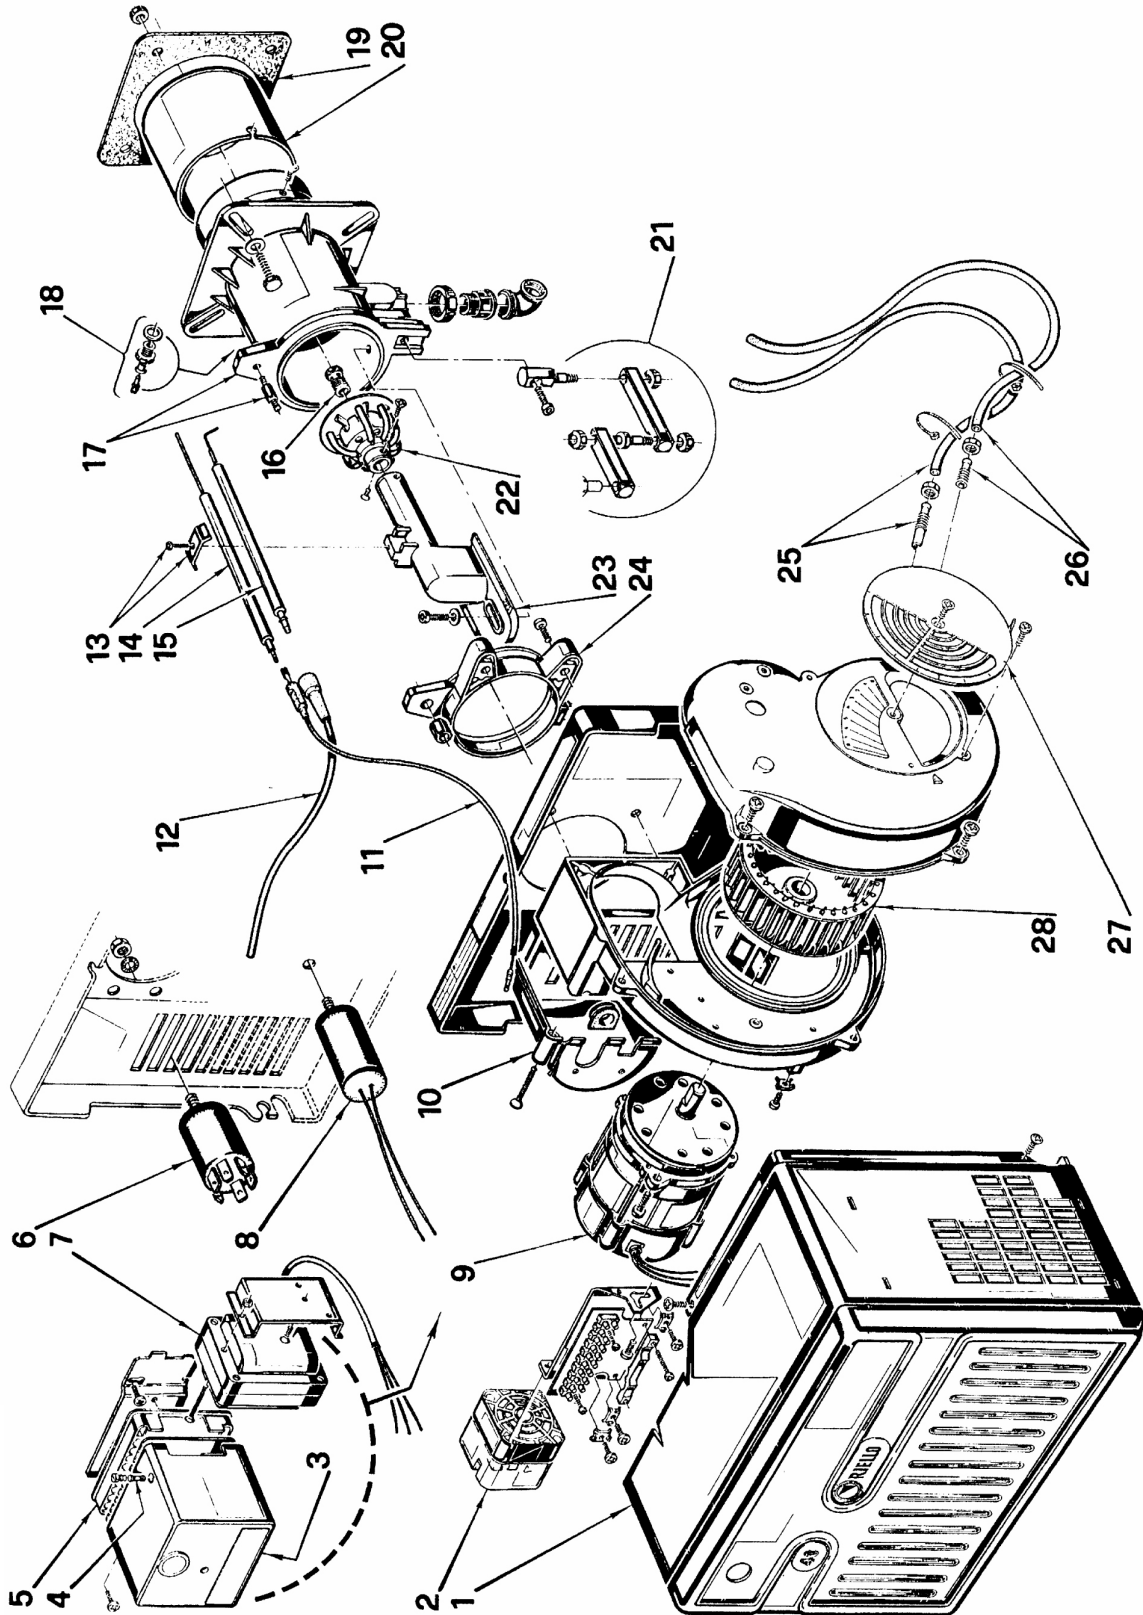

Горелки газовые

RIELLO 40

FS15

APT. 3756802

ТИП 568M

№	Арт .	Наименование	№ горелки
1	3007360	Облицовка	
2	3007423	Прессостат	
3	3001138	Автомат горения 508SE	
4	3006211	Предохранитель	
5	3002256	Штекерный цоколь	
6	3008452	Радиофильтр	
7	3006592	Трансформатор розжига	
8	3005802	Конденсатор 5 мкФ	
9	3005820	Мотор	
10	3007362	Крышка	
11	3008453	Штекер	
12	3008454	Кабель розжига	
13	3003409	Скоба	
14	3006709	Электрод контроля ионизации	
15	3006706	Электрод розжига	
16	3006902	Блок газораспределения	
17	3006901	Соединительная муфта	
18	3005447	Измерительный штуцер	
19	3006710	Прокладка теплоизоляционная	
20	3006694	Пламенная труба	
21	3000870	Шарнирное соединение	
22	3006700	Блок газораспределения с запорной шайбой	
23	3006697	Колено	
24	3006689	Манжета	
25	3006997	Ниппель с трубкой	
26	3007588	Ниппель с трубкой	
27	3007206	Воздушная заслонка	
28	3005799	Крыльчатка вентилятора	