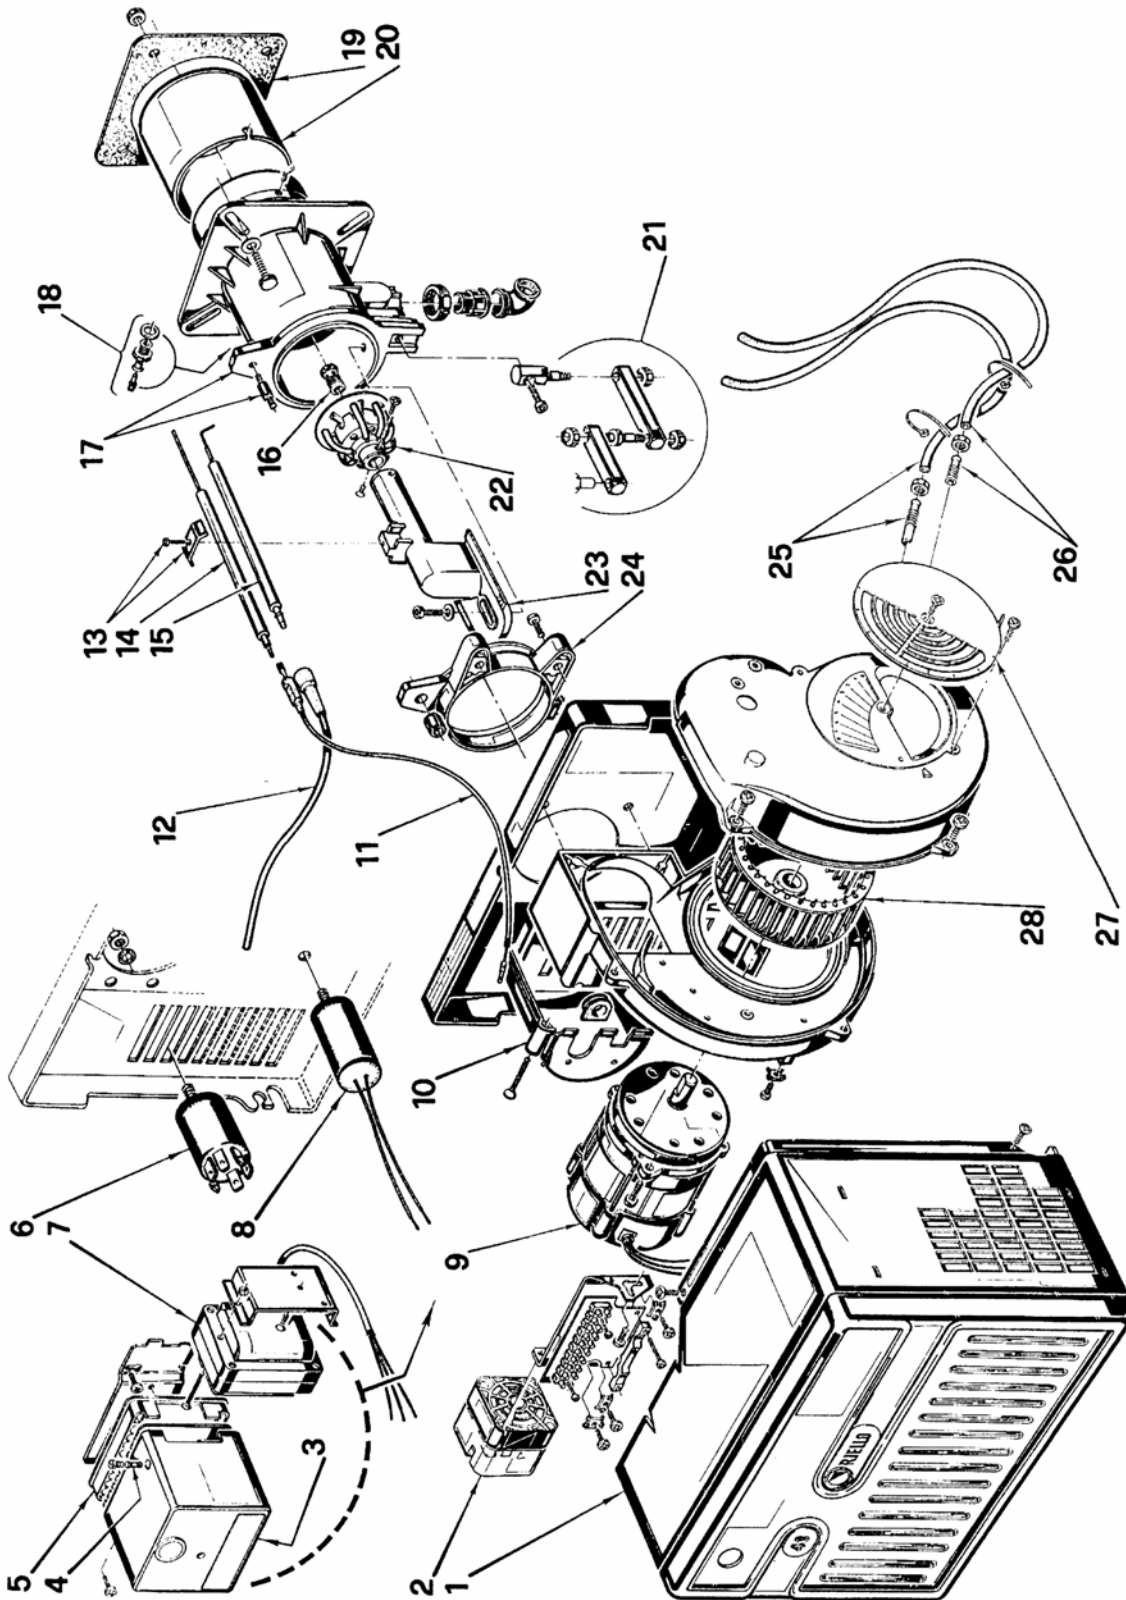

Горелки газовые

RIELLO 40

FS20

АПТ. 3756902

ТИП 569М

№	Арт .	Наименование	№ горелки
1	3007360	Облицовка	
2	3007423	Прессостат	
3	3001138	Автомат горения 508SE	
4	3006211	Предохранитель	
5	3002256	Штекерный цоколь	
6	3008452	Радиофильтр	
7	3006592	Трансформатор розжига	
8	3005802	Конденсатор 5 мкФ	
9	3005820	Мотор	
10	3007362	Крышка	
11	3008453	Штекер	
12	3008454	Кабель розжига	
13	3003409	Скоба	
14	3006709	Электрод контроля ионизации	
15	3006706	Электрод розжига	
16	3006703	Блок газораспределения	
17	3006692	Соединительная муфта	
18	3005447	Измерительный штуцер	
19	3006710	Прокладка теплоизоляционная	
20	3006694	Пламенная труба	
21	3000870	Шарнирное соединение	
22	3006700	Блок газораспределения с запорной шайбой	
23	3006697	Колено	
24	3006689	Манжета	
25	3006997	Ниппель с трубкой	
26	3007588	Ниппель с трубкой	
27	3007206	Воздушная заслонка	
28	3005799	Крыльчатка вентилятора	