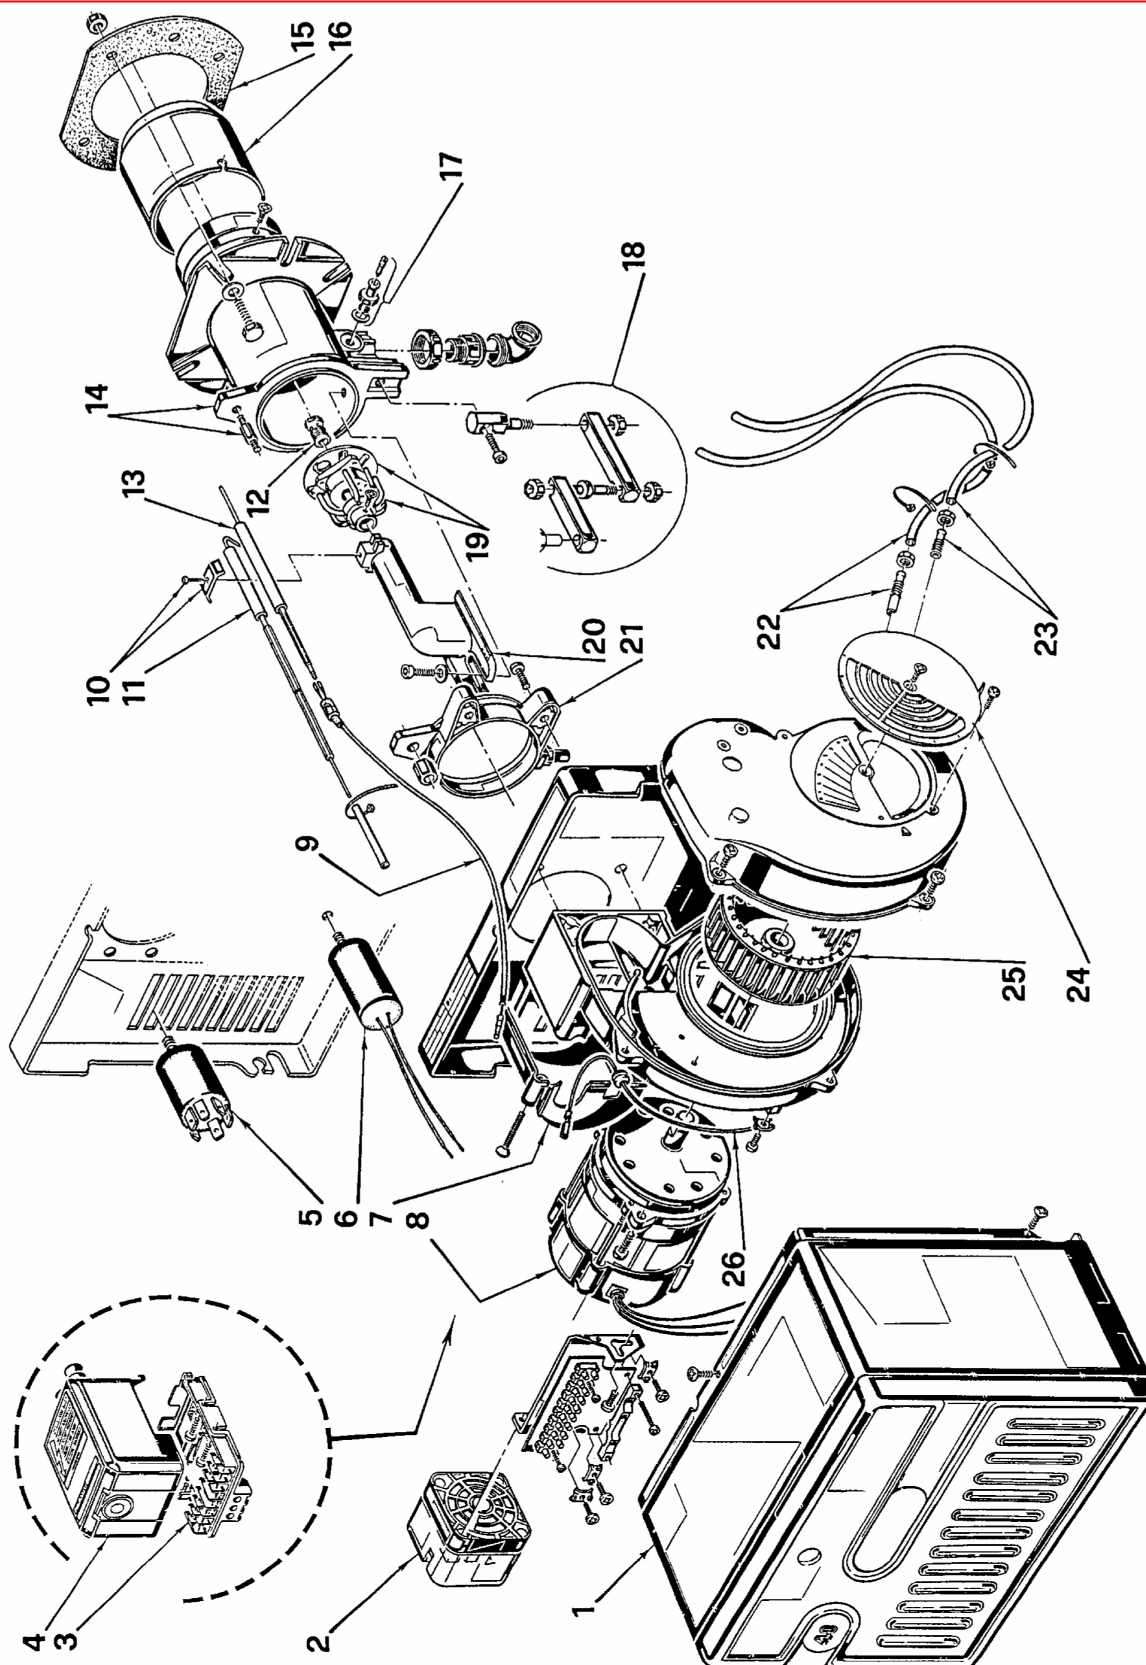

Горелки газовые

RIELLO 40

FS5

APT. 3756602

ТИП 566M

| №  | Арт.    | Наименование                             | № горелки |
|----|---------|--|-----------|
| 1  | 3007229 | Облицовка                                |           |
| 2  | 3007423 | Прессостат                               |           |
| 3  | 3002307 | Штекерный цоколь                         |           |
| 4  | 3001165 | Автомат горения 525SE/3F                 |           |
| 5  | 3008452 | Радиофильтр                              |           |
| 6  | 3006686 | Конденсатор 2 мкФ                        |           |
| 7  | 3006556 | Крышка                                   |           |
| 8  | 3008451 | Мотор                                    |           |
| 9  | 3008453 | Штекер                                   |           |
| 10 | 3007265 | Скоба                                    |           |
| 11 | 3006704 | Электрод розжига                         |           |
| 12 | 3006900 | Блок газораспределения                   |           |
| 13 | 3006707 | Электрод контроля ионизации              |           |
| 14 | 3006690 | Соединительная муфта                     |           |
| 15 | 3005787 | Прокладка теплоизоляционная              |           |
| 16 | 3006394 | Пламенная труба                          |           |
| 17 | 3005447 | Измерительный штуцер                     |           |
| 18 | 3000870 | Шарнирное соединение                     |           |
| 19 | 3006899 | Блок газораспределения с запорной шайбой |           |
| 20 | 3006695 | Колено                                   |           |
| 21 | 3006687 | Манжета                                  |           |
| 22 | 3006997 | Ниппель с трубкой                        |           |
| 23 | 3007588 | Ниппель с трубкой                        |           |
| 24 | 3007204 | Воздушная заслонка                       |           |
| 25 | 3005708 | Крыльчатка вентилятора                   |           |
| 26 | 3007321 | Штекер                                   |           |